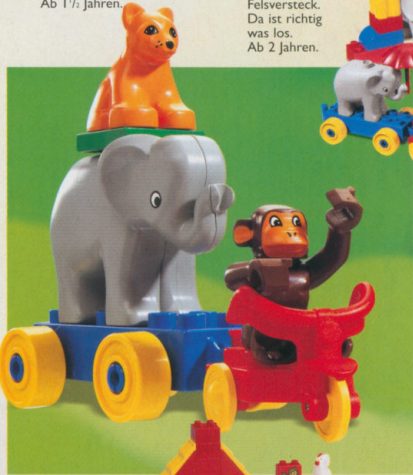

2866 LEGO DUPLO Tierpark Viele Tiere und Kinder auf einem Abenteuerspielplatz mit Rutschvergnügen, Palmenkarussell und Felsversteck. Da ist richtig was los. Ab 2 Jahren.