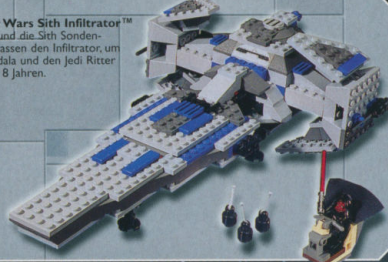

7141 LEGO Star Wars Naboo Fighter™
Anakin Skywalker und R2-D2 in ihrem neuen Fighter überraschen die Kampfdroiden. Ab 7 Jahren.