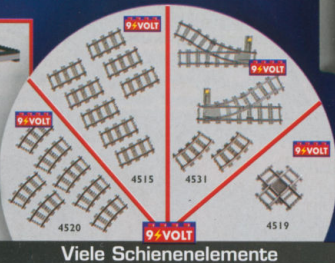

Viele Schienelemente