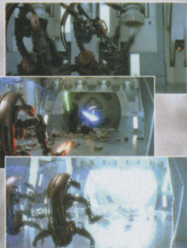

DROID™ POWER

[WWW.LEGO.COM/STARWARS](http://www.LEGO.COM/STARWARS)