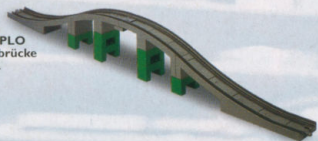

2740
LEGO DUPLO
Bahnübergang
Ab 2 Jahren.

2736
LEGO DUPLO
Weichen
Ab 2 Jahren.

2738
LEGO DUPLO
Eisenbahnbrücke
Ab 2 Jahren.

NEU

NEU