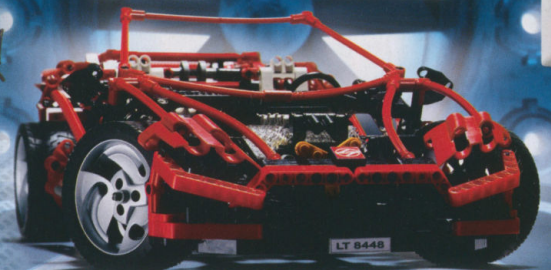

4WD X-TRACK

MOTOR

- Neue Produkte lieferbar ab September.
- www.LEGO.com/createnrace
- www.LEGO.com/powerpuller
- www.LEGO.com/4wdxtrack
- www.LEGO.com/supercar

NEU