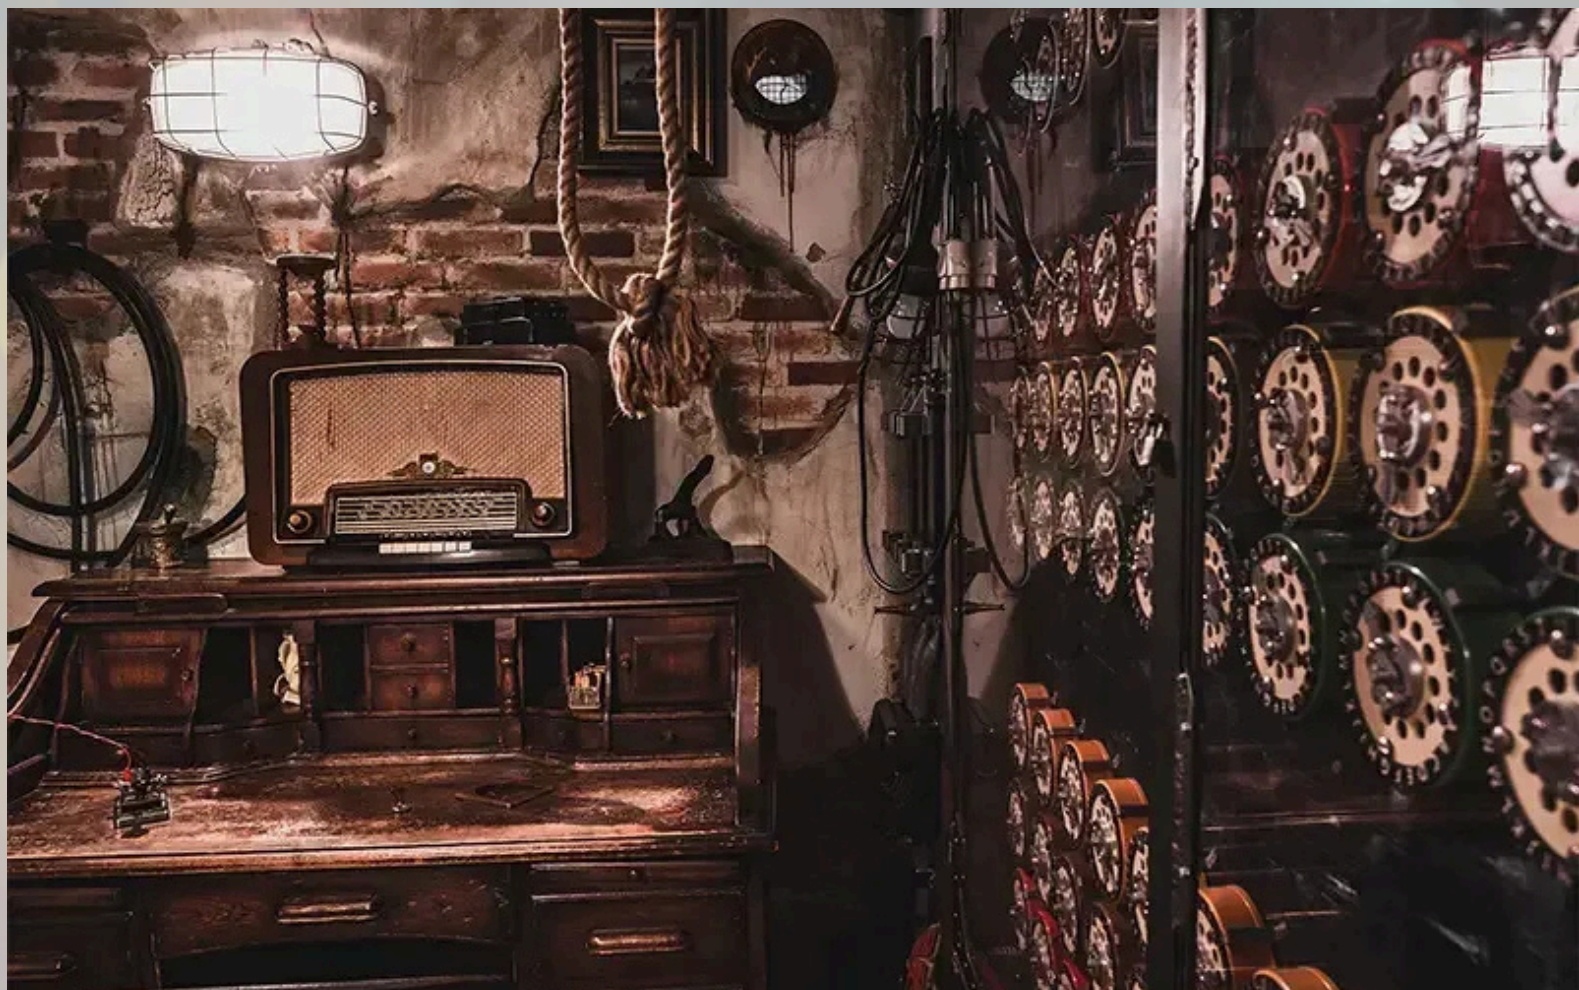

PORTFOLIO

2026
Creatief portfolio
ScapeCraft

Creatie. Beleving. Realisatie. Veiligheid.

ScapeCraft

info@scapecraft.nl

www.scapecraft.nl

Peelbaan 11, 5121 DB, Rijen

INHOUD