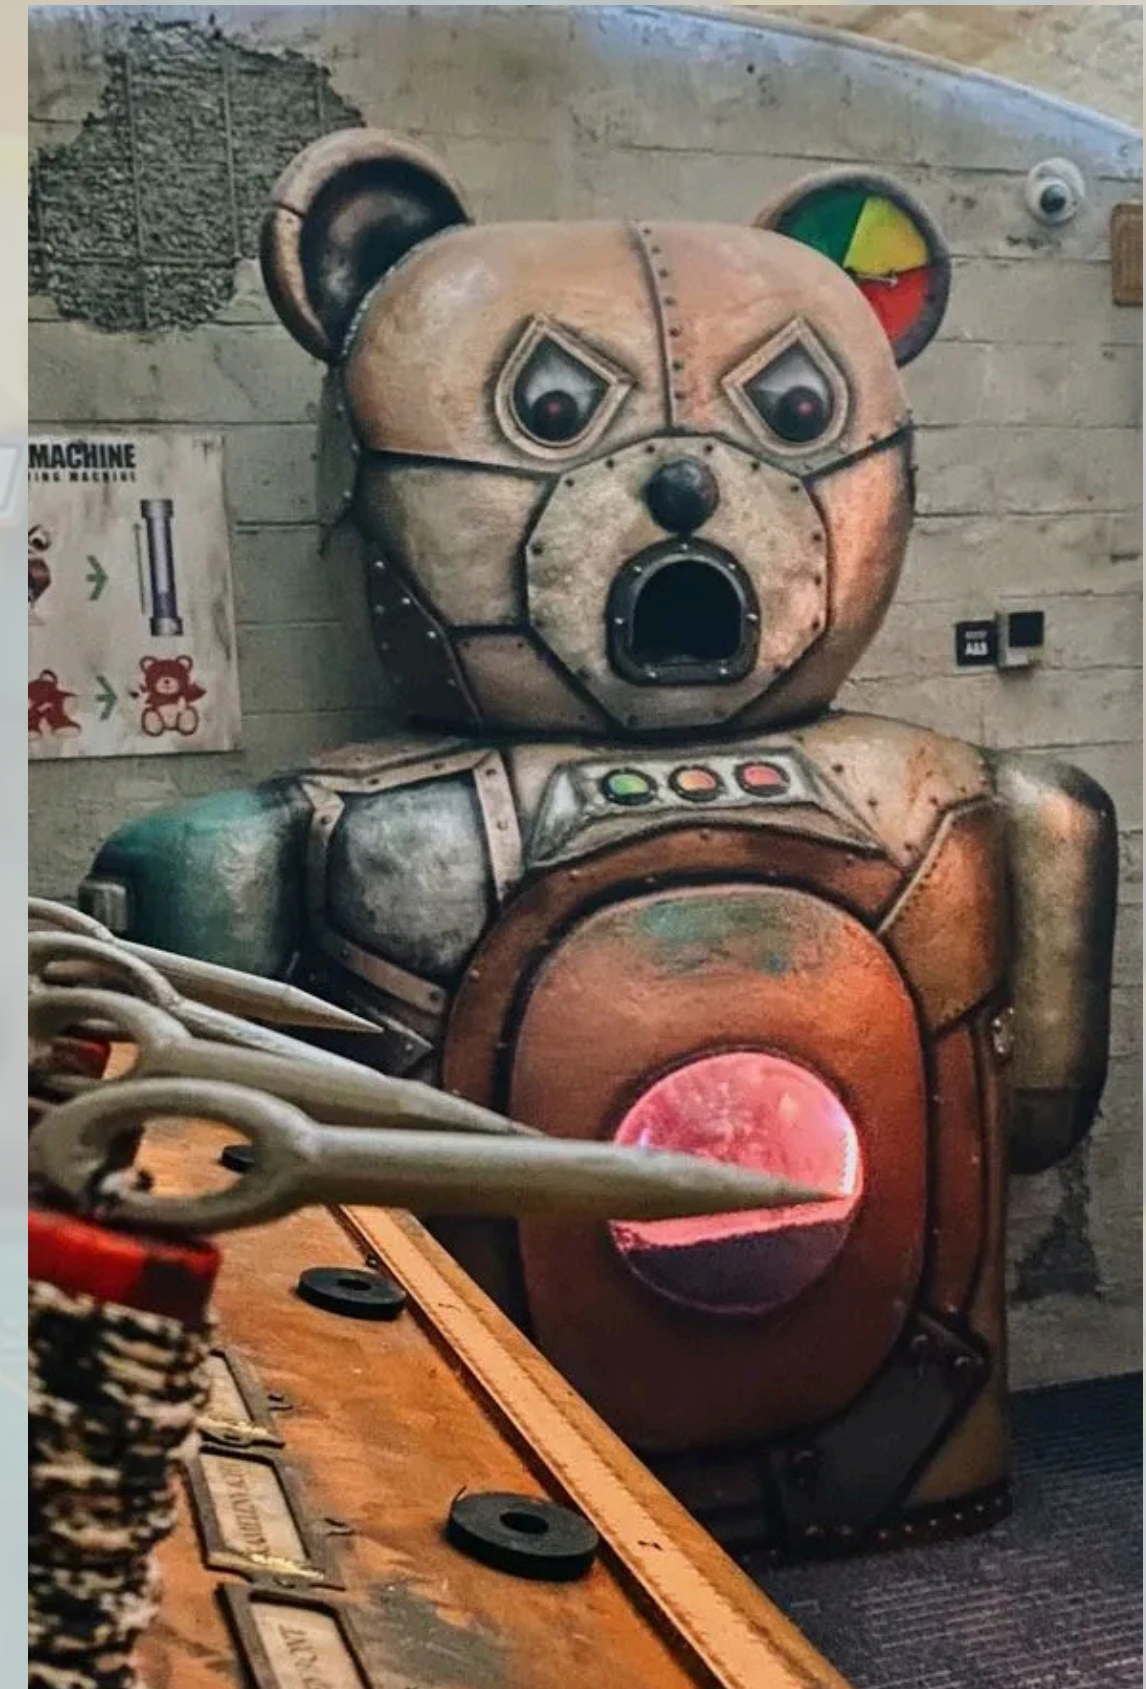

DIENSTEN

Escaperooms

Van concept tot volledige beleving.