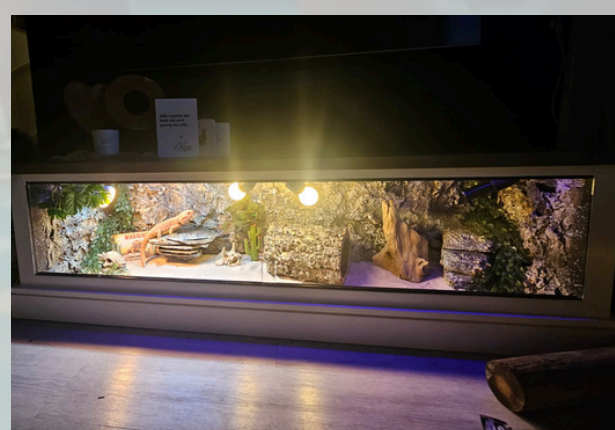

ScapeCraft©

THE ART OF EPIC

INTRODUCTIE

ScapeCraft is een veelzijdig bedrijf gespecialiseerd in het ontwerpen en realiseren van unieke belevingen, props bouwen, kinderspeelomgevingen creëren, evenementen & podia bouwen en het inspecteren, onderhouden en repareren van in en outdoor speelgelegenheden.

Van escaperooms tot speelomgevingen en maatwerk decor of opdrachten. Wij combineren creativiteit met technische kennis en veiligheid.

WAT WIJ DOEN?

- Ontwerp & bouw van escaperooms
- Props & interactieve spellen
- Themativering & decorbouw
- Inspectie, onderhoud en reparatie van indoor & outdoor speeltoestellen
- Maatwerk projecten (meubels, kleine (gepersonaliseerde opdrachten etc.)

ONZE KRACHT?

- Creatief & technisch kundig
- Volledig maatwerk
- Focus op veiligheid en kwaliteit