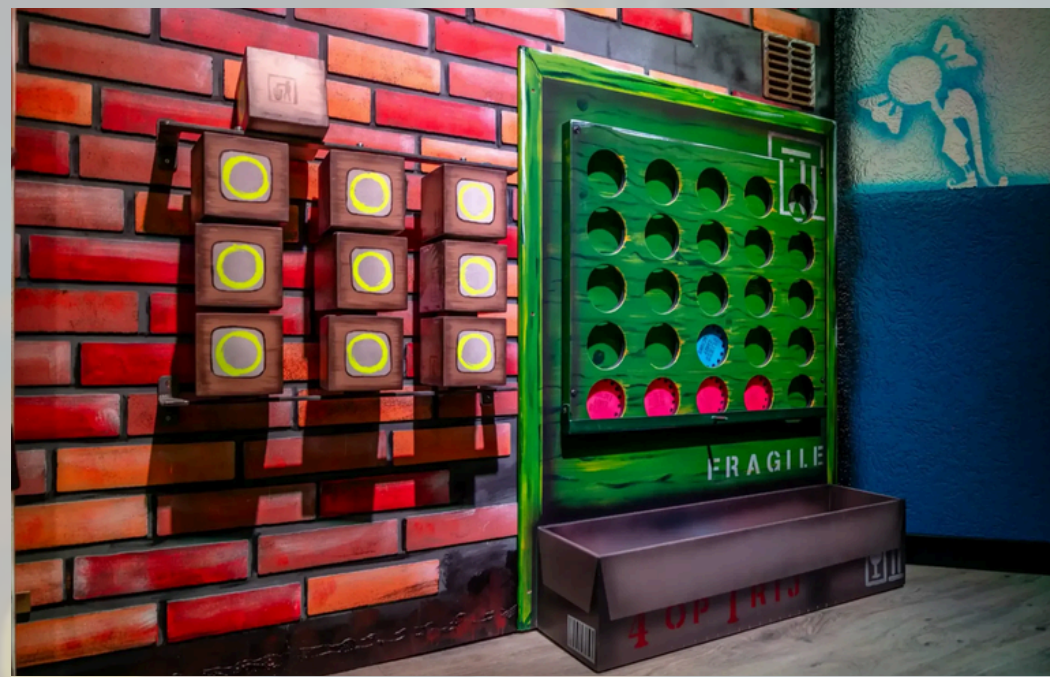

DIENSTEN

Kinderspeel wanden

Maatwerk speelwanden