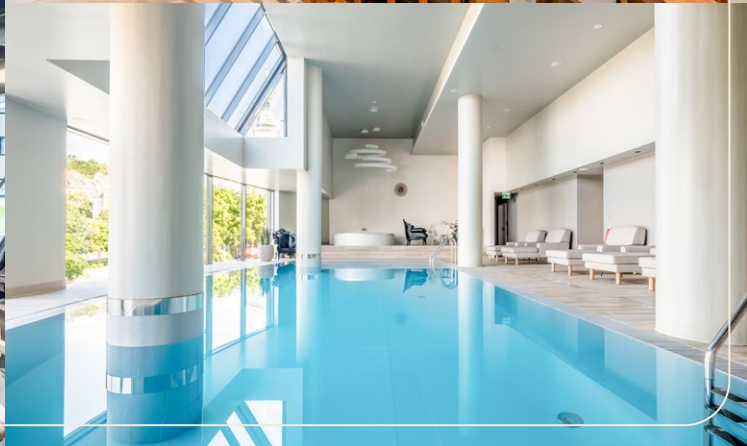

park inn

by Radisson

DANUBE BRATISLAVA

PARK INN BY RADISSON
DANUBE BRATISLAVA

O HOTELU

- Moderní 4* hotel v centru Bratislavy u Dunaje
- Vyjímečná poloha v blízkosti historického centra
- 240 moderních pokojů a apartmá
- Wellness & Fitness centrum s bazénem a saunami