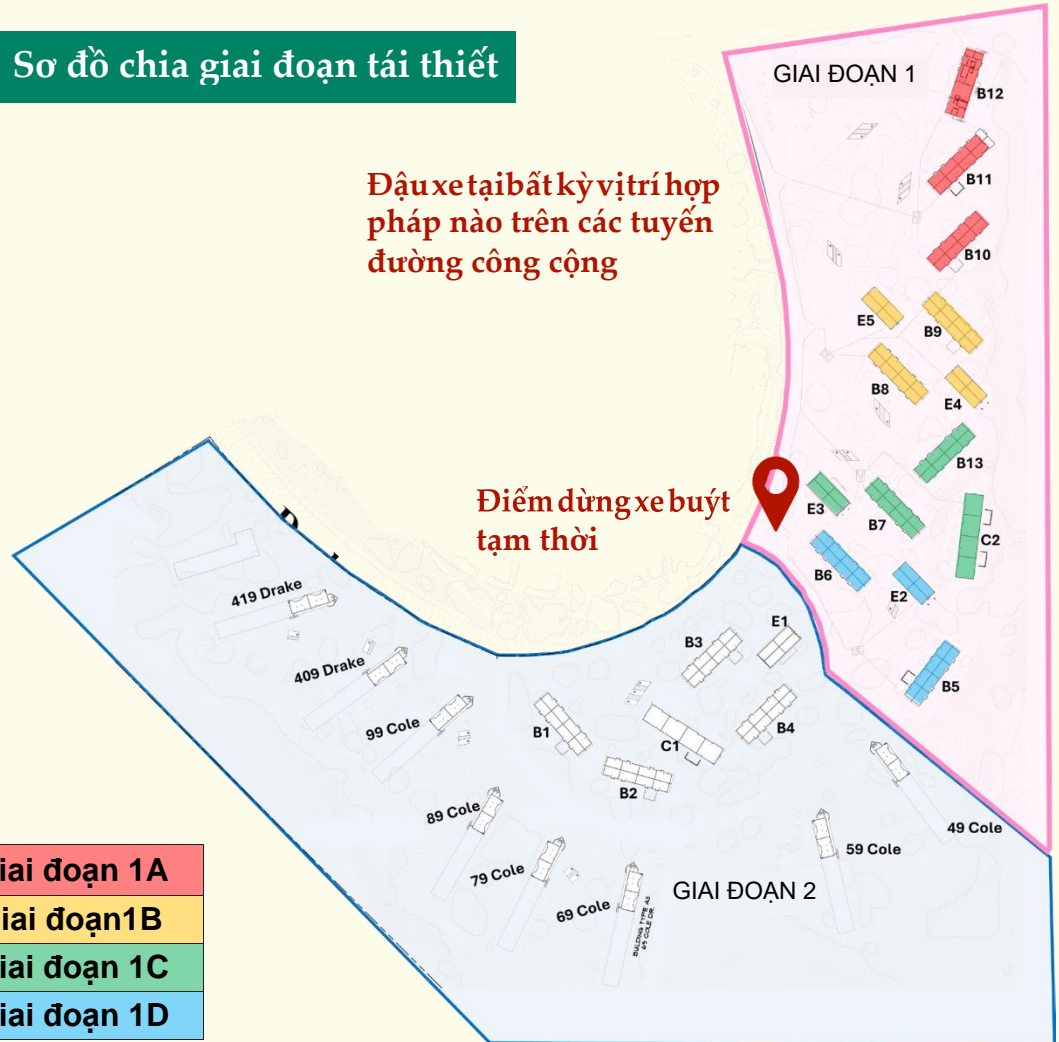

THÔNG BÁO VỀ VIỆC THAY ĐỔI ĐIỂM DỪNG XE BUÝT VÀ BÃI ĐẬU XE SẮP TỚI

TẠM THỜI DI DỜI ĐIỂM DỪNG XE BUÝT TRƯỜNG HỌC VÀ BÃI ĐẬU XE

Trong thời gian tái thiết Giai đoạn 1, một số bãi đậu xe có thể tạm thời đóng cửa theo từng giai đoạn phụ để phục vụ quá trình thi công. Biển báo sẽ được đặt tại các bãi đậu xe để ghi rõ thời gian đóng cửa cụ thể. Trong thời gian các bãi đậu xe đóng cửa, quý vị được khuyến khích đậu xe tại Drake Avenue và Cole Drive.

Kể từ Thứ Hai, ngày 4 tháng 5, điểm dừng xe buýt trường học sẽ tạm di dời đến giao lộ giữa Cole Drive và Drake Avenue (xem sơ đồ Bên Phải). →

Sơ đồ chia giai đoạn tái thiết

Đậu xe tại bất kỳ vị trí hợp pháp nào trên các tuyến đường công cộng

Điểm dừng xe buýt tạm thời

Giai đoạn 1A
Giai đoạn 1B
Giai đoạn 1C
Giai đoạn 1D

Nếu có câu hỏi, vui lòng gọi tổng đài hộp thư thoại hoạt động 24 giờ:
(707) 324-1943 hoặc gửi email đến GGV-Project@burbankhousing.org