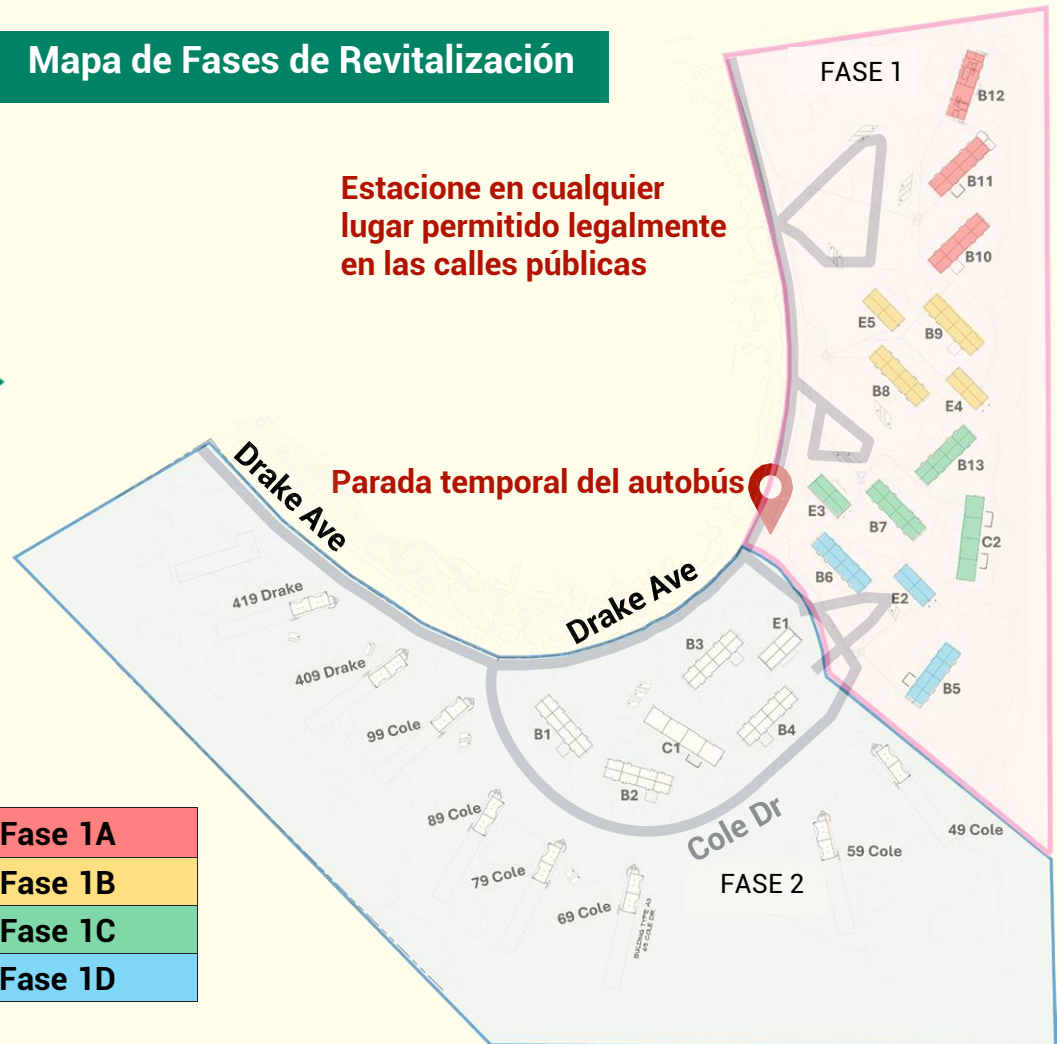

AVISO DE PRÓXIMOS CAMBIOS EN EL ESTACIONAMIENTO Y LA PARADA DE AUTOBÚS

PARADA DE AUTOBÚS ESCOLAR Y ESTACIONAMIENTO REUBICADOS TEMPORALMENTE

Durante la Fase 1 de la revitalización, algunos estacionamientos pueden ser cerrados temporalmente por subfase para dar cabida a la revitalización. Se colocarán avisos en los estacionamientos indicando las fechas específicas del cierre. Mientras los estacionamientos estén cerrados, se recomienda a los residentes estacionar en la vía pública en Drake Avenue y Cole Drive.

A partir del lunes 4 de mayo, la parada del autobús escolar será reubicada temporalmente en la intersección de Cole Drive y Drake Avenue (Ver mapa a la derecha) →

Mapa de Fases de Revitalización

Estacione en cualquier lugar permitido legalmente en las calles públicas

Parada temporal del autobús

Fase 1A
Fase 1B
Fase 1C
Fase 1D

Para preguntas, llame a la línea de buzón de voz disponible las 24 horas:

(707) 324-1943 o envíe un email a GGV-Project@burbankhousing.org