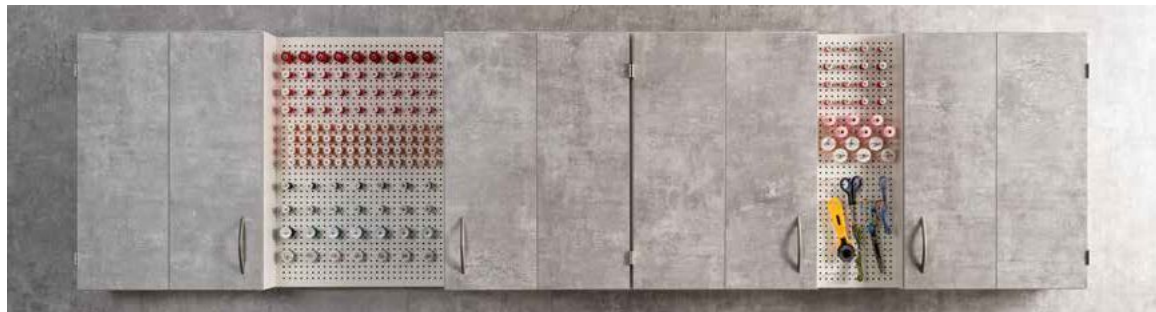

Combination Polen

Combination aus Möbeln, Inlays und Pinboards

Combination of furniture, inlays and pin boards
Une combinaison de meubles, d'incrustations et de panneaux d'affichage