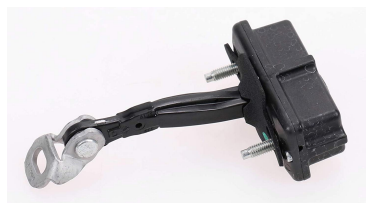

A133

PANDA 12>
ANTERIORE DX/SX
(AD.52022102)

FIAT

| | | |
|---|---|--|
| <p>A134</p>  <p>PANDA 12> POSTERIORE DX/SX (AD.52022104)</p> | <p>A122</p>  <p>TIPO 2016> ANTERIORE DX/SX (AD.51983934)</p> | <p>A123</p>  <p>TIPO 2016> POSTERIORE DX/SX (AD.51983606)</p> |
| <p>A105</p>  <p>SCUDO 95>07 ANT.DX/SX (AD.1462455080)</p> | <p>A106</p>  <p>SCUDO 07> ANT.DX/SX (AD.1440204880)</p> | <p>A100</p>  <p>DOBLO' 00>05 ANTERIORE DX/SX (AD.51772768)</p> |
| <p>A101</p>  <p>DOBLO' 05>11 ANTERIORE DX/SX (AD.51799708-)</p> | <p>Q038</p>  <p>DOBLO 2002>2010 TIRANTE ARRESTO PORTELLO POSTERIORE CON LEVA (AD.51801197)</p> | <p>Q037</p>  <p>DOBLO 2002>2010 TIRANTE ARRESTO PORTELLO POSTERIORE SENZA LEVA (AD. 46790818)</p> |
| <p>A102</p>  <p>DUCATO 94>02 BOXER 94>02 JUMPER 94>02 ANT.DX/SX AD.1314825080</p> | <p>A103</p>  <p>DUCATO 02>06 BOXER JUMPER 02>06 ANT.DX/SX AD.1328196080</p> | <p>A104</p>  <p>DUCATO 06> BOXER 06>JUMPER 06 ANT..DX/SX (AD.1358220080)</p> |
| <p>Q029</p>  <p>DUCATO-BOXER 06> JUMPER 06 TIRANTE DS.PORTA POSTERIORE AD.1358221080</p> | <p>Q030</p>  <p>DUCATO-BOXER 06> JUMPER 06 TIRANTE SX.PORTA POSTERIORE AD.1358222080</p> | <p>A135</p>  <p>FIORINO 08 QUBO NEMO 08 /DOBLO' 11> POSTERIORE DX/SX (AD.52141753-1366303080- 9035AP))</p> |