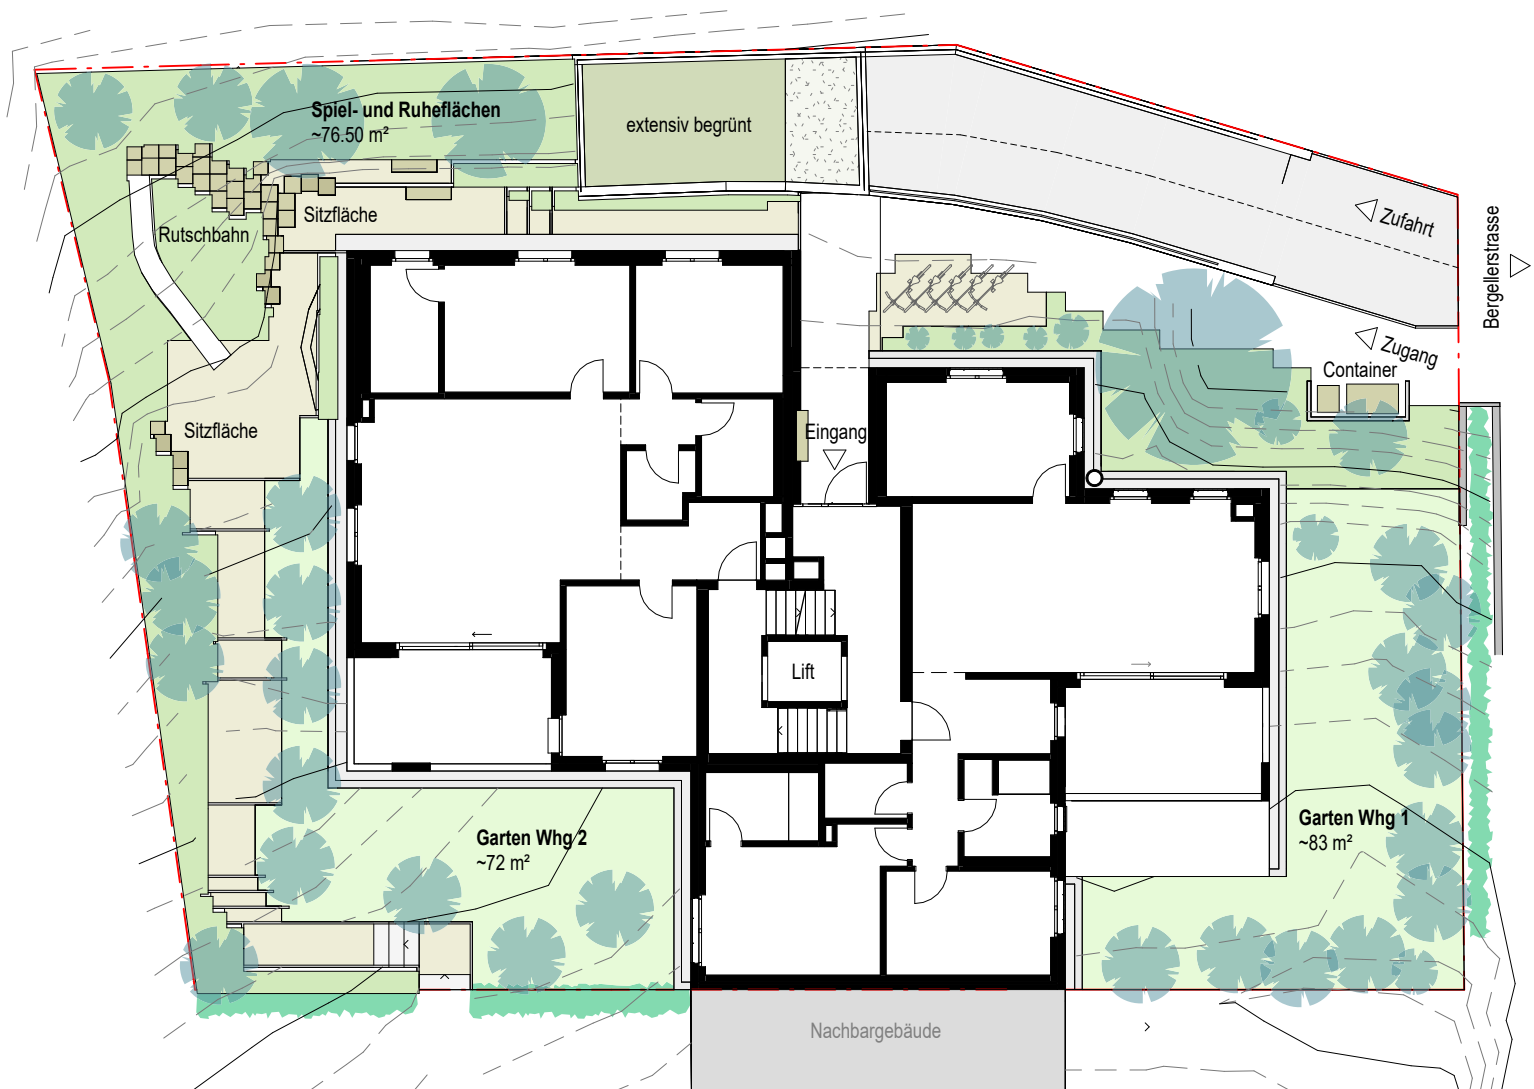

UMGEBUNG

■ ALLGEMEINE GARTENFLÄCHEN*

■ PRIVATE GARTENFLÄCHEN

Wohnung 1 ~83 m²

Wohnung 2 ~72 m²

m 5

Mst 1:200

* Alle Flächenangaben der Wohnungen in BWF (Bruttowohnfläche); d.h. mit Schächten und inneren Trennwänden