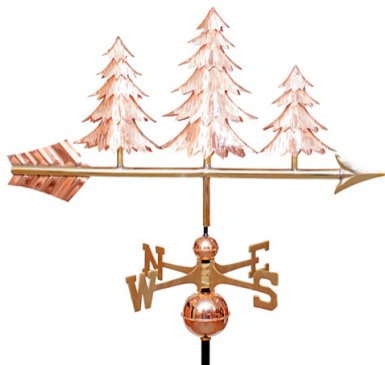

Three Trees

32"W x 17"H
WOM-257P