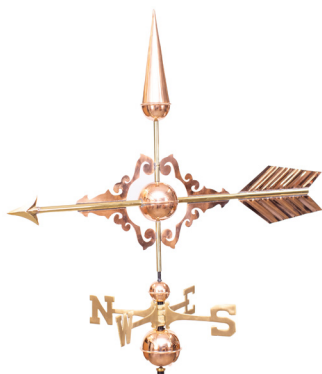

Royal Arrow

32"W x 27"H
WOM-138P