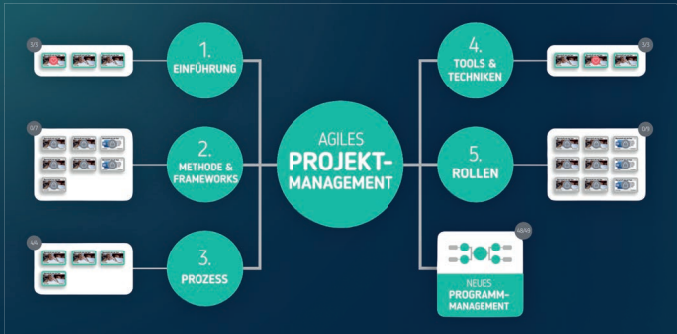

Vom LMS zur Wissenslandschaft

Verloren im LMS?

Finden war gestern. Verstehen ist heute.

Das Problem: Bestehende Lernplattformen sind oft Blackboxen – Inhalte liegen tief vergraben in Listen und Ordnern.

Die Lösung: Mindora - Unsere KI scannt die Inhalte Ihrer Lernplattform und stellt sie als interaktive Wissenslandschaft dar.

Ihr Vorteil: Nutzer bewegen sich intuitiv durch die Wissenslandschaft und sehen Ihr gesamtes LMS auf einen Blick. So werden verborgene Entwicklungspfade wieder sichtbar.

Der Prozess: In **3 Schritten** zur Wissenslandkarte

1. Smart Import

Mindora verbindet sich mit Ihrem LMS und importiert bestehende Inhalte und Strukturen vollautomatisch.

2. KI-Design

Unsere KI analysiert die Daten und erstellt sofort einen intuitiven visuellen Gestaltungsvorschlag.

3. Feinschliff

Sie behalten die volle Kontrolle: Passen Sie das Layout individuell an oder ergänzen Sie eigene Strukturen per Drag-and-Drop.

Mindora

See the whole picture

Mehr Infos unter:
www.loci-learntech.com