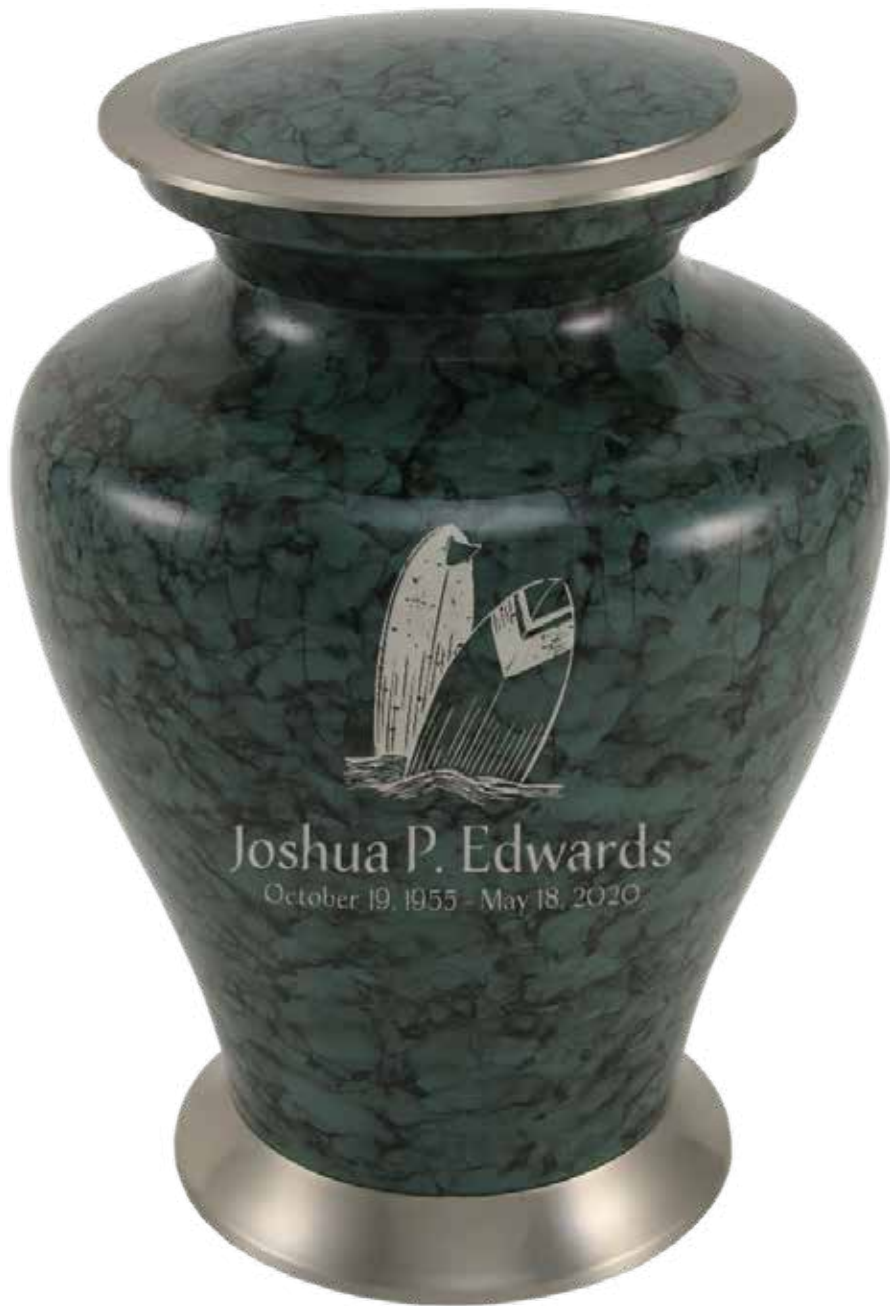

4502L - Glenwood Gray Urn

10.1" x 7.3" x 7.3" 200ci

2802H - Classic Pewter Heart Keepsake

2.7" x 2.9" x 1.6" up to 3ci

Z5271 - Pewter Heart Keepsake Stand

2751 - Pewter Rose Keepsake

13.9" x 2.9" nominal ci

4502L