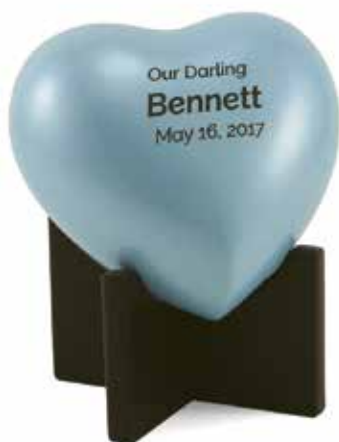

2790H Arielle Heart Pearl Blue

Brass

4.2" x 4.5" x 2.5" 20 ci

CMACHS - Cherry Display Stand