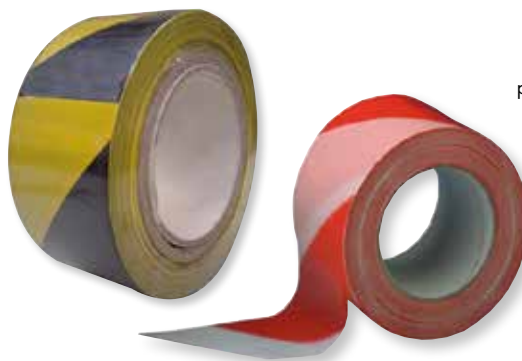

NASTRO SEGNALETICO ADESIVO

132 m x 75h mm
a scelta tra:
giallo-nero
per delimitare aree pericolose
e segnalare ostacoli
o bianco-rosso
per evidenziare dispositivi
di emergenza
e attrezzature
antincendio