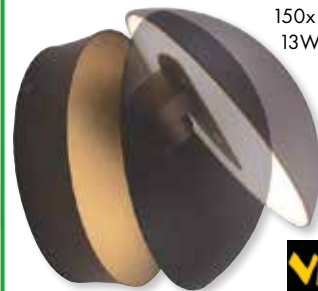

in alluminio pressofuso antracite
e materiale plastico
luce calda 3000K
240x142x60h mm
10W/500lm
IP54

34820-10
32,90€

APPLIQUE LED VIGOR PER ESTERNI

BILBAO

in alluminio pressofuso antracite
e materiale plastico
luce calda 3000K
150x118h mm
13W/480lm
IP54