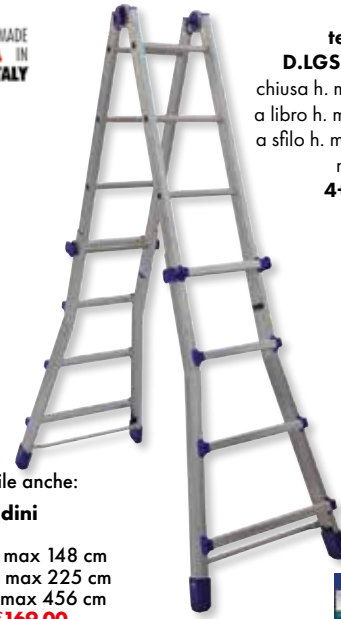

SCALE FACAL BRIKO BLU

in alluminio
telescopica
D.LGS 81/2008
chiusa h. max 120 cm
a libro h. max 198 cm
a sfilo h. max 400 cm
max 150 kg
4+4 gradini

96894-20

152,00€

disponibile anche:

4+5 gradini
EN 131
chiusa h. max 148 cm
a libro h. max 225 cm
a sfilo h. max 456 cm
96894-30 **€169,00**

5+5 gradini
EN 131
chiusa h. max 148 cm
a libro h. max 252 cm
a sfilo h. max 512 cm
96894-40 **€200,00**