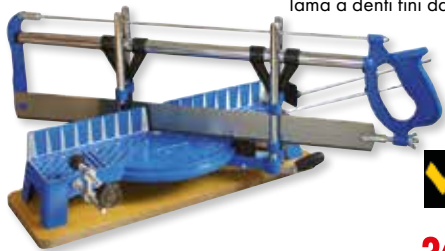

PIALLETTI FERRO VIGOR

piccolo
135x34 mm

VIGOR
48850-10
4,20€

PIALLETTI FERRO VIGOR

grande
235x44 mm

VIGOR
48850-20
8,40€

disponibile anche:
medio
160x42 mm
48850-15 €4,90

SEGHE TAGLIACORNICI VIGOR

base in alluminio pressofuso
tavola da appoggio in MDF
regolazione angolo +/-45°
lama a denti fini da 550 mm

43870-10
36,90€

CASSETTE TAGLIACORNICI VIGOR

in legno con sega
3 posizioni di taglio:
2 a 45°
1 a 90°
lama 300x60x0,7 mm