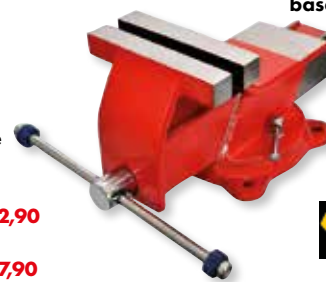

100 mm
49070-10 **€29,00**

125 mm
49070-12 **€34,00**

150 mm
49070-15 **€41,00**

49070-08
23,90€

MORSE PARALLELE VIGOR

in acciaio
base girevole
80 mm

disponibile anche:

100 mm
49120-18 **€32,90**