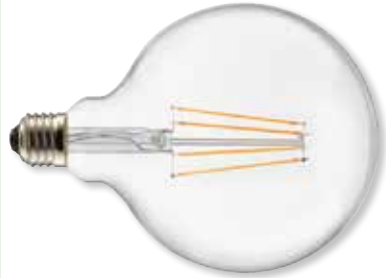

LAMPADINE LED VIGOR A FILAMENTO

GLOBO

E27
fascio **360°**
10W-1200lm
luce **calda**

34030-50
4,50€