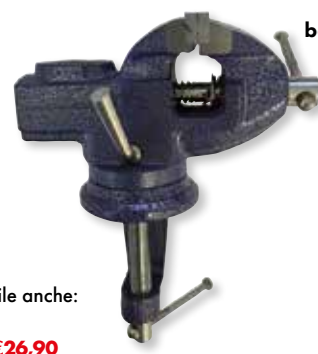

MORSE PER HOBBISTI VIGOR

in ghisa
base fissa
50 mm

49000-10
6,50€

MORSE PER HOBBISTI VIGOR

in ghisa
base girevole
50 mm

disponibile anche:

65 mm
49020-20 **€26,90**

49020-10
22,90€