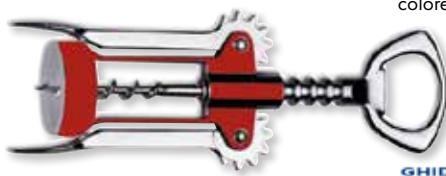

LEVATAPPI DUE LEVE

cromato a spirale verme levaturaccioli e levatappi a corona colore rosso