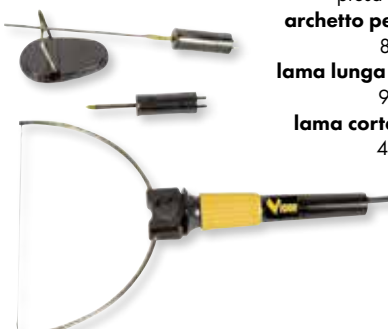

90238-07
59,00€

SEGHE CIRCULARI VIGOR VSC-186

1500 W 230-240V
 lama 24 denti Ø 185 mm, foro Ø 20 mm
 spessore 2,4 mm
 5000/min
 taglio 90° 64 mm
 45° 48 mm
 predisposizione
 per aspirazione
guida laser

90238-10
79,00€

TAGLIERINE VIGOR VTA-36 LITIO

batteria litio 3,6 V
 10000/min
 autonomia 35 min
 carica 5 h
 doppia testina
 intercambiabile
 taglio spessore
 6 mm

LITIO

90228-10
24,90€

TAGLIAPOLISTIROLO VIGOR VTPO-9

presa soft, in kit con:
archetto per sagomare
 8,7 W/150°C
lama lunga per tagliare
 9,6 W/200°C
lama corta per rifinire
 4,2 W/300°C
 classe II

90292-05
24,90€

TAGLIAPOLISTIROLO VIGOR VTPO-130

130 W
 temperatura max 450°C
 profondità di taglio 1,5-10 cm
 con regolatore di profondità
 tempo di riscaldamento 1 minuto

90292-10
39,00€

SMERIGLIATRICI VIGOR DIRITTE VSDA-27

90227-02
44,00€

SEGHETTI VIGOR VST-40E

400 W 230-240V
 regolatore elettronico di velocità
 0-3000/min
 taglio:
 legno 55 mm
 acciaio 6 mm
 plastica 55 mm

90230-05
37,00€

SMERIGLIATRICI VIGOR VSM 900

900 W
 pulsante blocca-disco
 per disco 115 mm
 attacco M14
 (non incluso)
 11000/min
 protezione riavvio
 impugnatura ergo