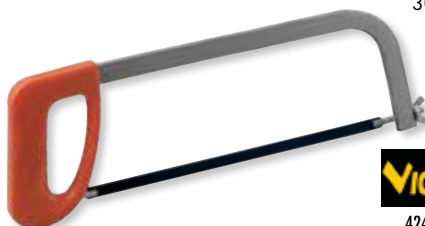

VIGOR
48960-10
26,90€

ARCHETTI DA FERRO VIGOR ALUMINIUM

impugnatura anatomica alluminio
arco tubolare piatto, portalama, uso anche come foretto
tendilama nell'impugnatura
lama orientabile
a 45/90°
300 mm

VIGOR
42450-10
9,90€

ARCHETTI DA FERRO VIGOR B-TYPE

impugnatura plastica
arco tubolare piatto
tendilama a galletto
300 mm

VIGOR
42460-10
5,50€

ARCHETTI DA FERRO VIGOR A-TYPE

impugnatura legno
arco acciaio piatto
tendilama a galletto
300 mm