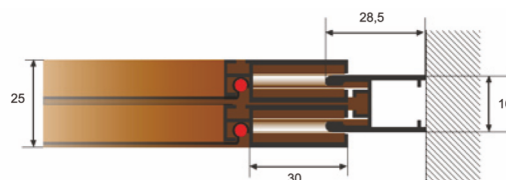

RETI IN ACCIAIO