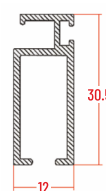

ANTA SCORREVOLE