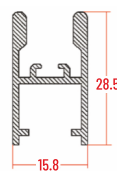

Profili

TELAIO 2 VIE SCORREVOLE