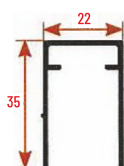

Misura Luce

la zanzariera verrà fornita 2 mm in meno della misura luce da specificare in fase di ordine

Profili

PROFILO GUIDA SUPERIORE

PROFILO DORSO/CHIUSURA

PROFILO MANIGLIA

PROFILO GUIDA A TERRA

PROFILO A MURO

		LUNGHEZZA	ALTEZZA
mini plissè verticale	min.	300	-
	max	1400	2500
mini plissè laterale	min.	-	600
	max	1400	2600
mini plissè reversibile	min.	-	600
	max	2400	2600

GRIGLIA

**MISURE
GARANTITE** | mm

DETTAGLI