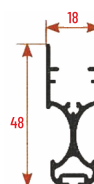

Misura Luce

la zanzariera verrà fornita 2 mm in meno della misura luce da specificare in fase di ordine

Profili

PROFILO GUIDA SUPERIORE

PROFILO DORSO/CHIUSURA

PROFILO MANIGLIA

PROFILO GUIDA A TERRA

PROFILO A MURO

		LUNGHEZZA	ALTEZZA
mini plissè verticale	min.	300	-
	max	1400	2500
mini plissè laterale	min.	-	600
	max	1400	2600
mini plissè reversibile	min.	-	600
	max	2400	2600

GRIGLIA

**MISURE
GARANTITE** | mm

DETTAGLI