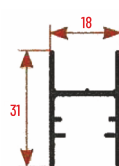

Misura Luce

la zanzariera verrà fornita 2 mm in meno della misura luce da specificare in fase di ordine

Profili

PROFILO GUIDA SUPERIORE

PROFILO DORSO/CHIUSURA

PROFILO MANIGLIA

PROFILO GUIDA A TERRA

PROFILO A MURO

		LUNGHEZZA	ALTEZZA
mini plissè verticale	min.	300	-
	max	1400	2500
mini plissè laterale	min.	-	600
	max	1400	2600
mini plissè reversibile	min.	-	600
	max	2400	2600

GRIGLIA

**MISURE
GARANTITE** | mm

DETTAGLI