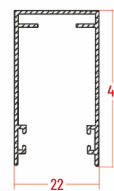

Profili

CASSONETTO GIADA EVO 42

MANIGLIA GIADA

GUIDA ALTA

TUBO 24

24

1 ANTA	LUNGHEZZA	ALTEZZA
min.	450	-
max	1800	2500

GRIGLIA