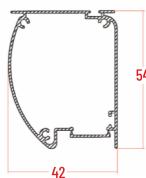

Profili

CASSONETTO GIADA EVO 42

MANIGLIA GIADA

GUIDA ALTA

TUBO 24

24

1 ANTA	LUNGHEZZA	ALTEZZA
min.	450	-
max	1800	2500

GRIGLIA