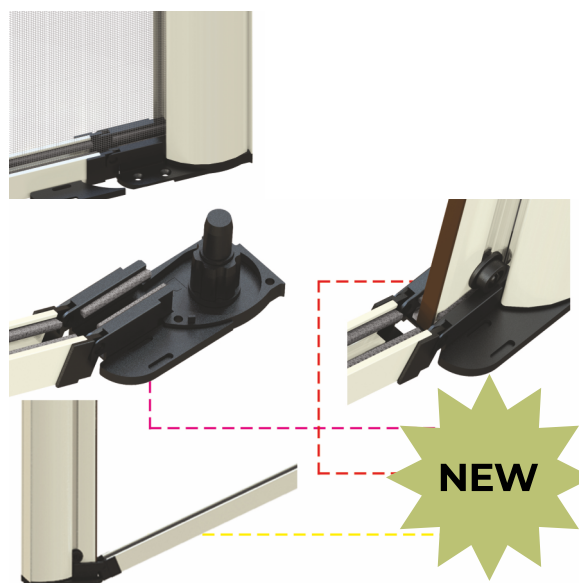

DETTAGLI

COLORI ACCESSORI DISPONIBILI

- BIANCO
- AVORIO
- MARRONE
- NERO