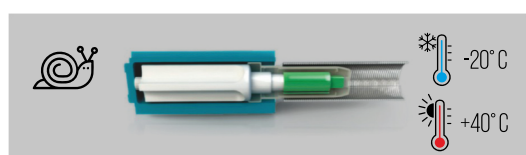

## COLORI ACCESSORI DISPONIBILI

- BIANCO
- AVORIO
- MARRONE
- NERO

TESSUTI FILTRANTI

TESSUTI OSCURANTI

RETE BICOLORE

STENCIL RONDINI

FRENO A MOLLA

INCONTRO REGOLABILE