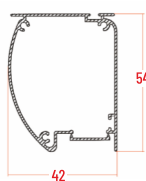

### Profili

CASSONETTO GIADA EVO 42

CASSONETTO GIADA EVO 32

MANIGLIA GIADA

GUIDA ALTA

INCONTRO GIADA

GUIDA BASSA

TUBO DA 19

TUBO DA 24

32 MM	LUNGHEZZA	ALTEZZA	42 MM	LUNGHEZZA	ALTEZZA
min.	-	1500	min.	-	1500
max	1400	2600	max	1600	2600