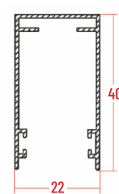

### Profili

CASSONETTO GIADA EVO 42

CASSONETTO GIADA EVO 32

MANIGLIA GIADA

GUIDA ALTA

INCONTRO GIADA

GUIDA BASSA

TUBO DA 19

TUBO DA 24

32 MM	LUNGHEZZA	ALTEZZA	42 MM	LUNGHEZZA	ALTEZZA
min.	-	1500	min.	-	1500
max	1400	2600	max	1600	2600

## GRIGLIA

**MISURE  
GARANTITE** | mm