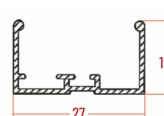

### Profili

CASSONETTO GIADA EVO 42

CASSONETTO GIADA EVO 32

MANIGLIA GIADA

GUIDA ALTA

INCONTRO GIADA

GUIDA BASSA

TUBO DA 19

TUBO DA 24

32 MM	LUNGHEZZA	ALTEZZA	42 MM	LUNGHEZZA	ALTEZZA
min.	-	1500	min.	-	1500
max	1400	2600	max	1600	2600