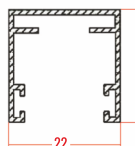

### Profili

CASSONETTO GIADA EVO 42

CASSONETTO GIADA EVO 32

MANIGLIA GIADA

GUIDA ALTA

INCONTRO GIADA

GUIDA BASSA

TUBO DA 19

TUBO DA 24

32 MM	LUNGHEZZA	ALTEZZA	42 MM	LUNGHEZZA	ALTEZZA
min.	-	1500	min.	-	1500
max	1400	2600	max	1600	2600

## GRIGLIA

**MISURE  
GARANTITE** | mm