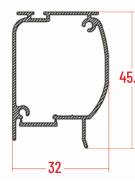

### Profili

CASSONETTO GIADA EVO 42

CASSONETTO GIADA EVO 32

MANIGLIA GIADA

GUIDA ALTA

INCONTRO GIADA

GUIDA BASSA

TUBO DA 19

TUBO DA 24

32 MM	LUNGHEZZA	ALTEZZA	42 MM	LUNGHEZZA	ALTEZZA
min.	-	1500	min.	-	1500
max	1400	2600	max	1600	2600