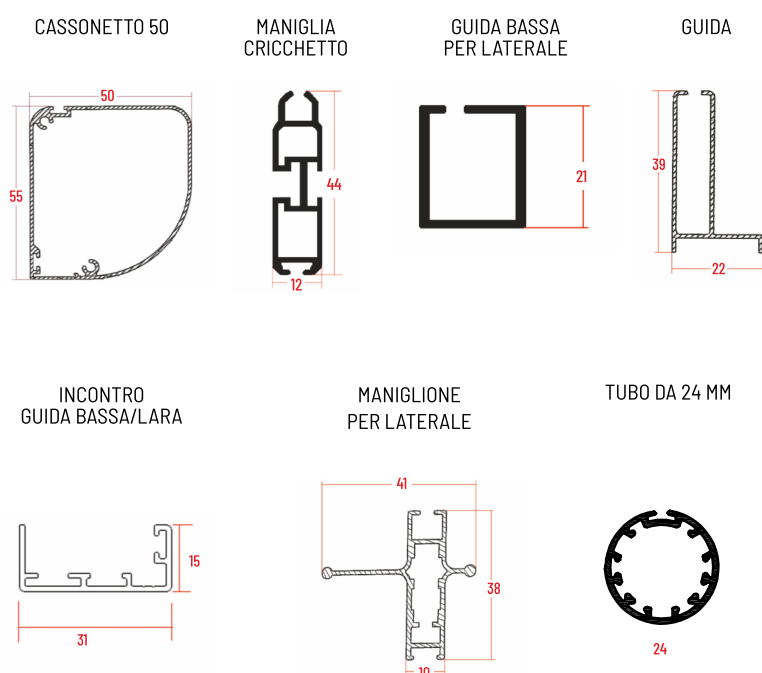

CARATTERISTICHE TECNICHE

Zanzariera ad avvolgimento laterale a molla e chiusura magnetica con rete saldata con bottoncini, ideale per portefinestre, disponibile solo con cassetto da 50 mm con rete in fibra di colore grigio.

Possibilità di realizzazione anche con tessuti oscuranti o filtranti. Si differenzia dalla classica zanzariera a molla laterale per la guida inferiore di soli 2 cm di altezza.

Misura Finita

la zanzariera verrà fornita con le stesse misure ordinate

Misura Luce

la zanzariera verrà fornita 2 mm in meno della misura luce da specificare in fase di ordine

Tabella Colori

STANDARD

RAFFAELLO TDM

PARTICOLARI

NATURAL

DECORAL

Profili

1 ANTA	LUNGHEZZA	ALTEZZA	2 ANTE	LUNGHEZZA	ALTEZZA
min.	-	1500	min.	-	1500
max	1600	2600	max	3200	2600

GRIGLIA

**MISURE
GARANTITE** | mm

COLORI ACCESSORI DISPONIBILI

VISTA INTERNA

sistema di apertura da specificare
in fase di ordine