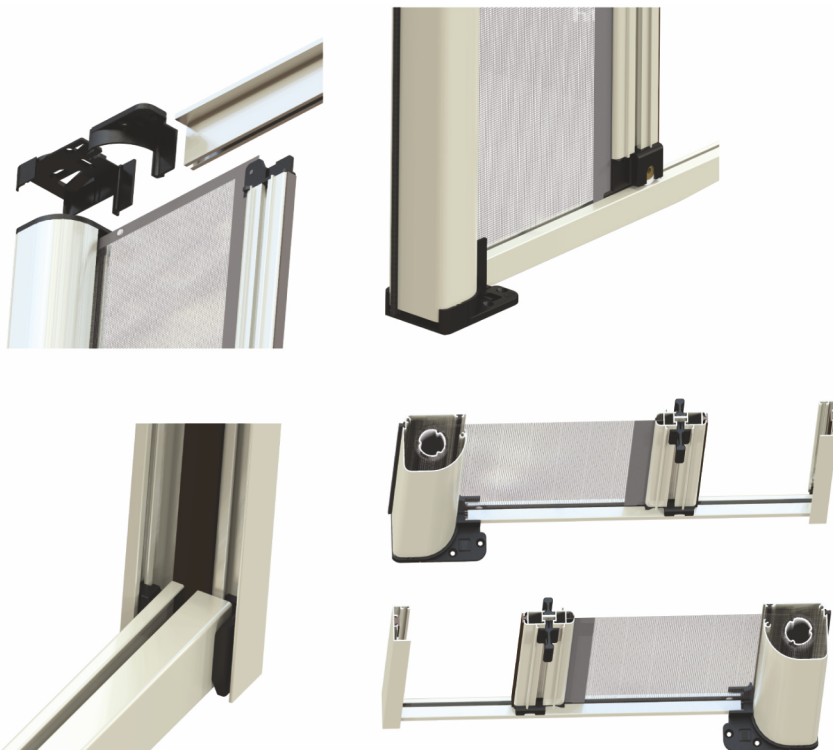

CARATTERISTICHE TECNICHE

Zanzariera ad avvolgimento laterale a molla e chiusura magnetica con rete saldata con bottoncini, ideale per portefinestre, disponibile solo con cassetto da 50 mm con rete in fibra di colore grigio.

Possibilità di realizzazione anche con tessuti oscuranti o filtranti. Si differenzia dalla classica zanzariera a molla laterale per la guida inferiore di soli 2 cm di altezza.

Misura Finita

la zanzariera verrà fornita con le stesse misure ordinate

Profili

1 ANTA	LUNGHEZZA	ALTEZZA	2 ANTE	LUNGHEZZA	ALTEZZA
min.	-	1500	min.	-	1500
max	1600	2600	max	3200	2600

GRIGLIA

**MISURE
GARANTITE** | mm

COLORI ACCESSORI DISPONIBILI

VISTA INTERNA

sistema di apertura da specificare
in fase di ordine