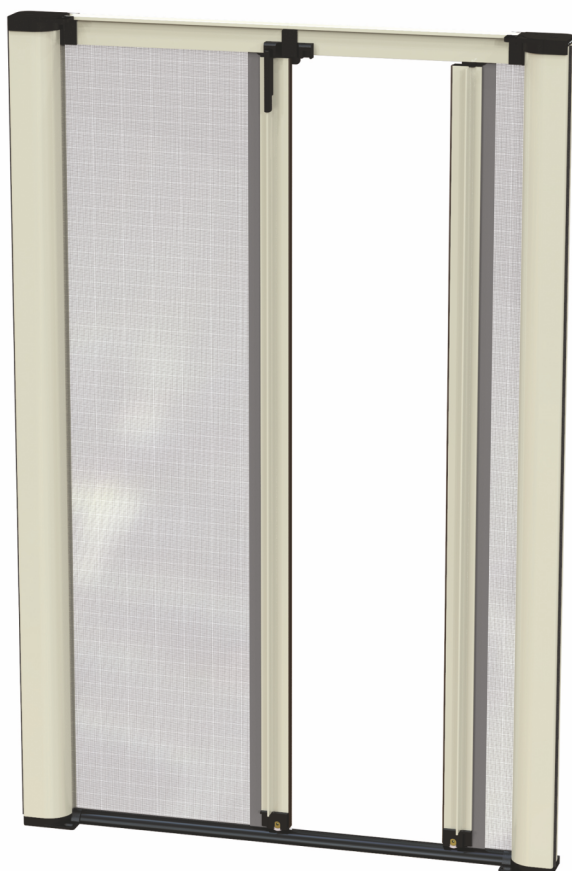

1 ANTA	LUNGHEZZA	ALTEZZA	2 ANTE	LUNGHEZZA	ALTEZZA
min.	-	1500	min.	-	1500
max	1600	2600	max	3200	2600

GRIGLIA

**MISURE
GARANTITE** | mm

PARTICOLARI

COLORI ACCESSORI DISPONIBILI

VISTA INTERNA

**sistema di apertura da specificare
in fase di ordine**

versione **A**
da sx a dx

versione **B**
da dx a sx