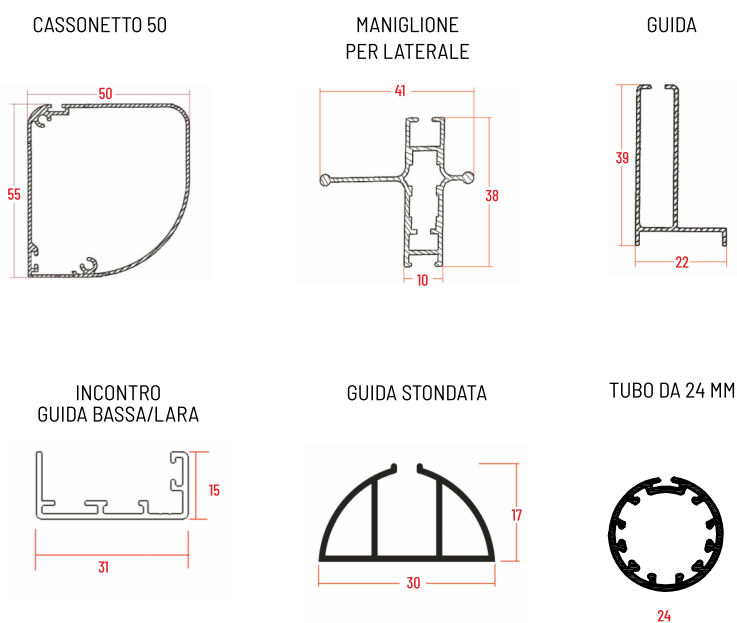

### CARATTERISTICHE TECNICHE

Zanzariera ad avvolgimento laterale a molla.  
Chiusura magnetica con rete saldata con bottoncini. Ideale per portefinestre.  
Disponibile solo con cassonetto da 50 mm, con rete in fibra di colore grigio.  
Particolare importante è la guida a pavimento arrotondata e calpestabile.

#### NATURAL

### Profili

1 ANTA	LUNGHEZZA	ALTEZZA	2 ANTE	LUNGHEZZA	ALTEZZA
min.	-	1500	min.	-	1500
max	1600	2600	max	3200	2600

## VISTA INTERNA

**sistema di apertura da specificare  
in fase di ordine**

versione **A**  
da sx a dx

versione **B**  
da dx a sx

RETE BICOLORE

STENCIL RONDINI