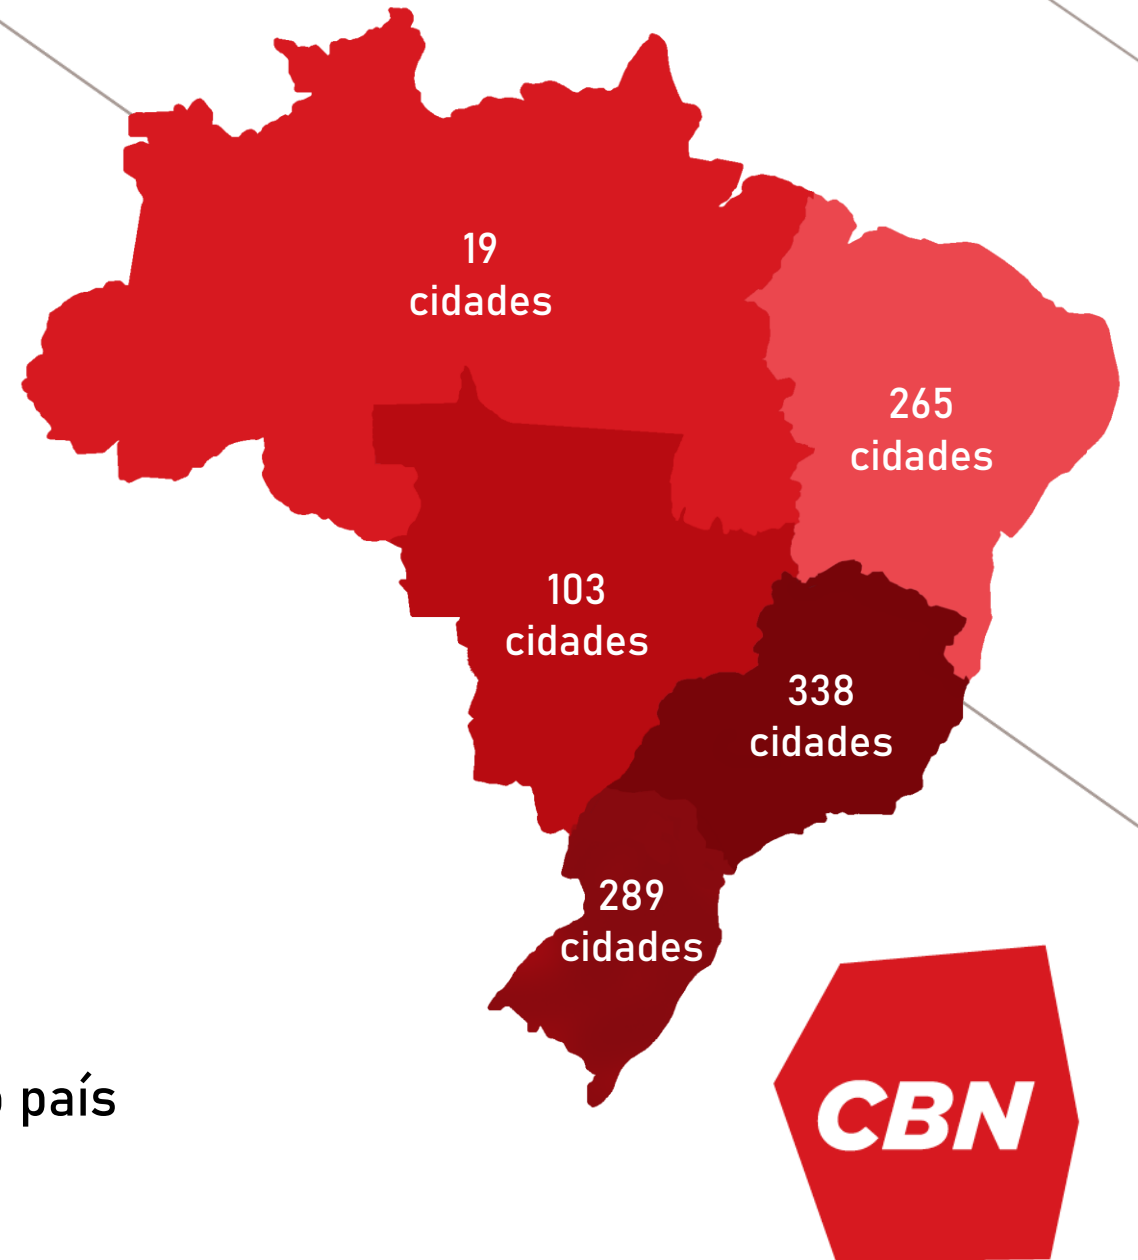

The CBN logo is a red, irregular pentagon shape with the letters 'CBN' in white, bold, sans-serif font. It is positioned on the left side of the image, overlapping a grey geometric shape.

**CBN**

**A rádio que  
toca notícia**

The text 'REDE DE AFILIADAS' is written in white, bold, sans-serif font and is located on the right side of the image, overlaid on a grey geometric shape.

**REDE DE  
AFILIADAS**

# Rede CBN

- ◆ 35 emissoras
- ◆ 4 próprias e 31 afiliadas
- ◆ 1.014 cidades cobertas
- ◆ 20 das 27 capitais brasileiras
- ◆ Mais de 112 milhões de ouvintes potenciais
- ◆ A CBN tem a maior rede de rádios *all news* do país