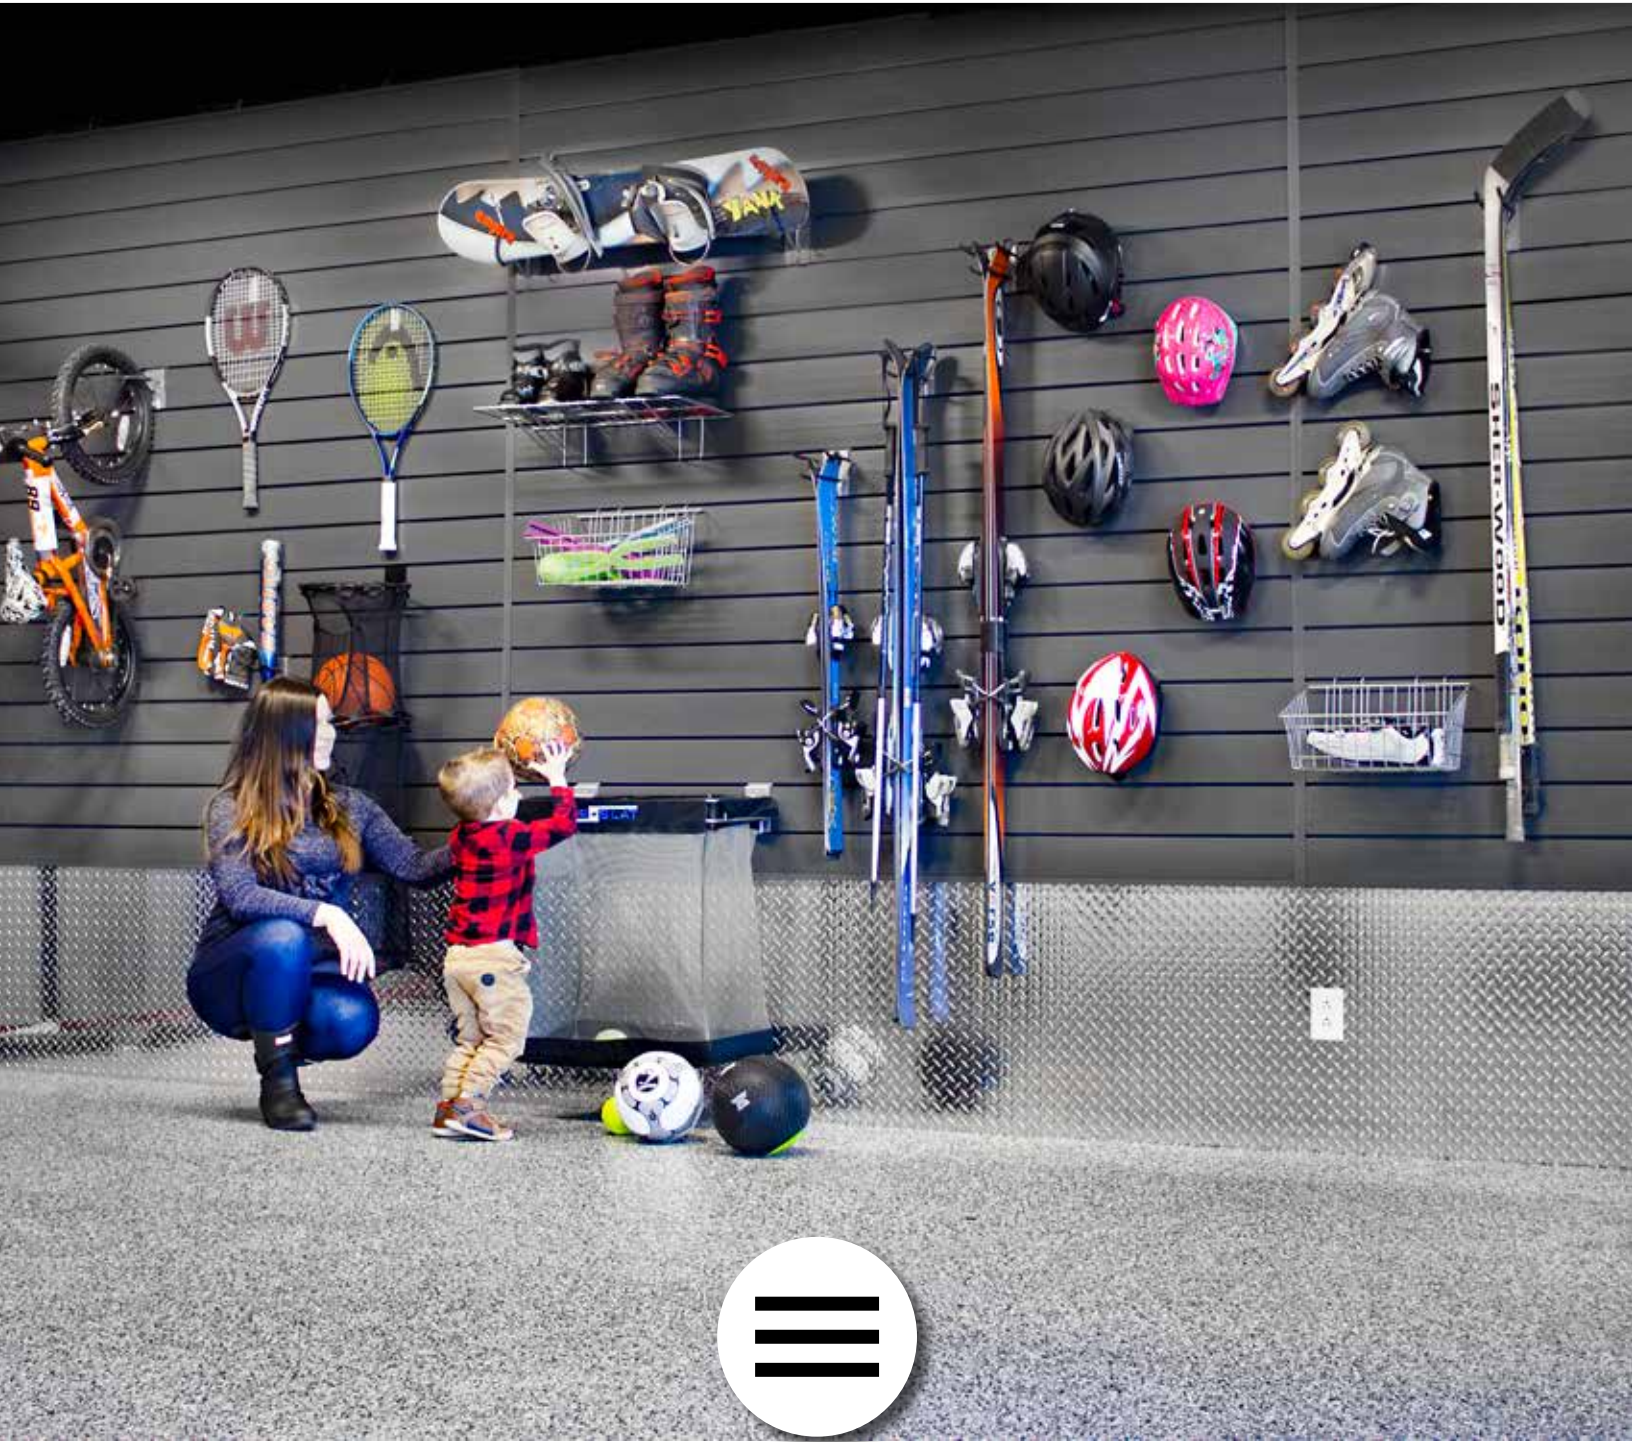

PROSLAT®

Slatwall