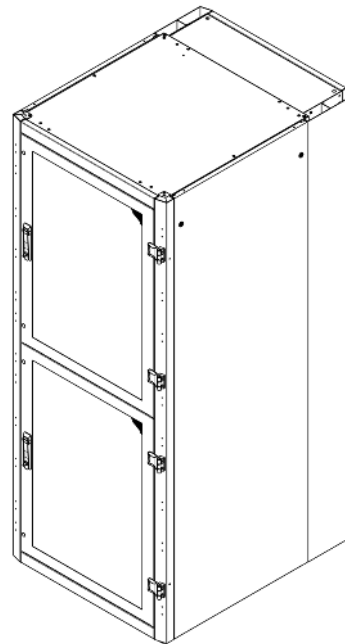

C2 - 47U - 2 compartiments