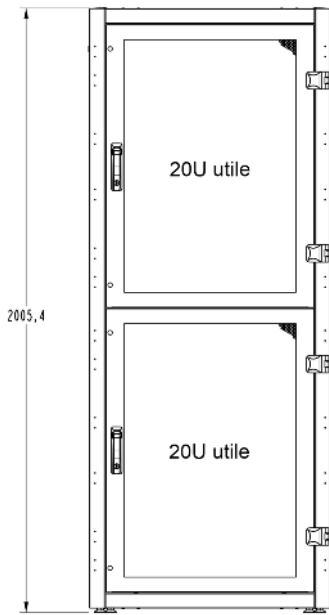

PLANS

Vues de face

C2 - 42U - 2 compartiments