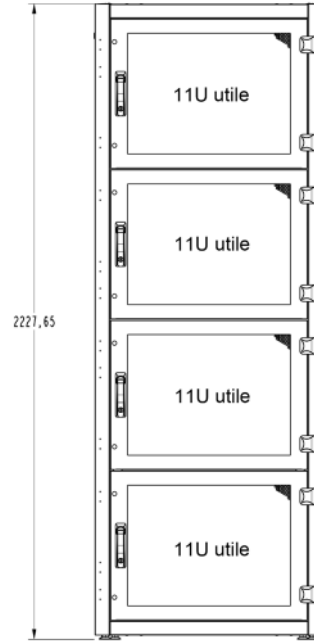

TABLEAU DES REFERENCES

Référence	Largeur (mm)	Profondeur (mm)	Hauteur totale (mm)	Hauteur utile (mm)	Hauteur sur vérins (mm)	Nombre de compartiments	Hauteur (U)	Poids (kg)
E2424201	600	1000	1992,80	1868,40	2005,4	2	42	125
E2424202	600	1200	1992,80	1868,40	2005,4	2	42	139
E2424703	600	1000	2215,05	2090,65	2227,65	2	47	136
E2424704	600	1200	2215,05	2090,65	2227,65	2	47	149
E2444705 (*)	800	1200	2215,05	2090,65	2227,65	4	47	213
E2424210 (*)	800	1000	1992,80	1868,40	2005,4	2	42	148
E2424211 (*)	800	1200	1992,80	1868,40	2005,4	2	42	165
E2424712 (*)	800	1000	2215,05	2090,65	2227,65	2	47	159
E2424713 (*)	800	1200	2215,05	2090,65	2227,65	2	47	177
E2444206 (*)	600	1000	1992,80	1868,40	2005,4	4	42	149
E2444207 (*)	600	1200	1992,80	1868,40	2005,4	4	42	166
E2444708 (*)	600	1000	2215,05	2090,65	2227,65	4	47	160
E2444709 (*)	600	1200	2215,05	2090,65	2227,65	4	47	177
E2444214 (*)	800	1000	1992,80	1868,40	2005,4	4	42	179
E2444215 (*)	800	1200	1992,80	1868,40	2005,4	4	42	201
E2444716 (*)	800	1000	2215,05	2090,65	2227,65	4	47	189

PLANS

Vues de face

C2 - 42U - 2 compartiments

C2 - 42U - 4 compartiments

C2 - 47U - 2 compartiments

C2 - 47U - 4 compartiments

Vues de côté

C2 - 42U - 2 compartiments