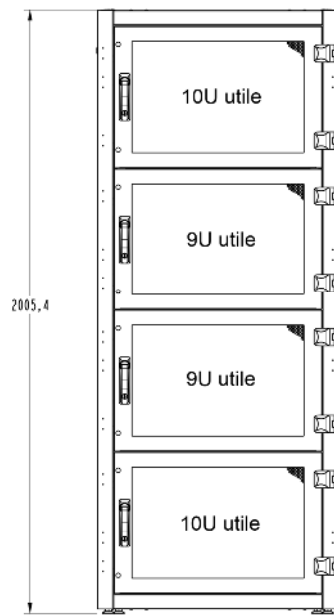

TABLEAU DES REFERENCES

Référence	Largeur (mm)	Profondeur (mm)	Hauteur totale (mm)	Hauteur utile (mm)	Hauteur sur vérins (mm)	Nombre de compartiments	Hauteur (U)	Poids (kg)
E2424201	600	1000	1992,80	1868,40	2005,4	2	42	125
E2424202	600	1200	1992,80	1868,40	2005,4	2	42	139
E2424703	600	1000	2215,05	2090,65	2227,65	2	47	136
E2424704	600	1200	2215,05	2090,65	2227,65	2	47	149
E2444705 (*)	800	1200	2215,05	2090,65	2227,65	4	47	213
E2424210 (*)	800	1000	1992,80	1868,40	2005,4	2	42	148
E2424211 (*)	800	1200	1992,80	1868,40	2005,4	2	42	165
E2424712 (*)	800	1000	2215,05	2090,65	2227,65	2	47	159
E2424713 (*)	800	1200	2215,05	2090,65	2227,65	2	47	177
E2444206 (*)	600	1000	1992,80	1868,40	2005,4	4	42	149
E2444207 (*)	600	1200	1992,80	1868,40	2005,4	4	42	166
E2444708 (*)	600	1000	2215,05	2090,65	2227,65	4	47	160
E2444709 (*)	600	1200	2215,05	2090,65	2227,65	4	47	177
E2444214 (*)	800	1000	1992,80	1868,40	2005,4	4	42	179
E2444215 (*)	800	1200	1992,80	1868,40	2005,4	4	42	201
E2444716 (*)	800	1000	2215,05	2090,65	2227,65	4	47	189

PLANS

Vues de face

C2 - 42U - 2 compartiments

C2 - 42U - 4 compartiments

C2 - 47U - 2 compartiments

C2 - 47U - 4 compartiments

Vues de côté

C2 - 42U - 2 compartiments