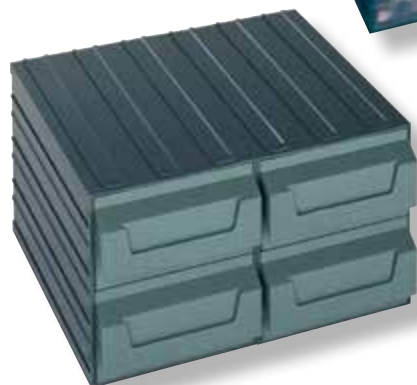

H10	CASSETTIERA VISION 19		
MISURA CASSETTO: L233 P339 H111			
Cod. Art.	Descrizione	U.M.	Misure
CASVB19	CASSETTIERA 2 CASSETTI TRASPARENTI TIPO 19	NR	L249 P366 H250

H10	CASSETTIERA VISION 19/2		
MISURA CASSETTO: L233 P339 H55			
Cod. Art.	Descrizione	U.M.	Misure
CASVB192	CASSETTIERA 4 CASSETTI TRASP. TIPO 19/2	NR	L249 P366 H250

H10	CASSETTIERA VISION 21		
MISURA CASSETTO: L110 P284 H80			
Cod. Art.	Descrizione	U.M.	Misure
CASVB21	CASSETTIERA 8 CASSETTI TRASPARENTI TIPO 21	NR	L249 P310 H375

H10	CASSETTIERA SERVO 7		
MISURA CASSETTO: L164 P288 H88			
Cod. Art.	Descrizione	U.M.	Misure
CASSB7	CASSETT. 4 CASSETTI SERVO 7	NR	L360 P325 H200

H10	CASSETTIERA SERVO 8		
MISURA CASSETTO: L223 P288 H88			
Cod. Art.	Descrizione	U.M.	Misure
CASSB8	CASSETTIERA 4 CASSETTI SERVO 8	NR	L480 P325 H200

H10	CASSETTIERA POKER 9/16		
Cod. Art.	Descrizione	U.M.	Misure
CASP9	CASSETTIERA POKER 9 CASSETTI	NR	L279 P150 H155
CASP16	CASSETTIERA POKER16 CASSETTI	NR	L279 P150 H195