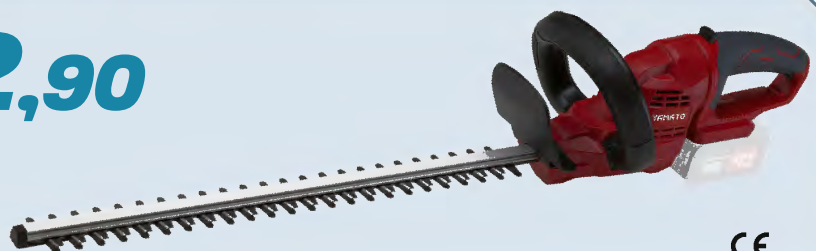

169,00

BL MOTOR CE

YAMATO **MYX**
COMBILINE SYSTEM

tagliasiepi a batteria (solo corpo)

40V (2x20V) - velocità a vuoto 2800 giri/min.
larghezza taglio 51 cm - capacità di taglio 24 mm
impugnatura posteriore girevole ±45°/90° - 3,2 kg
cod. FI82866

86,90

CE

YAMATO **MYX**
COMBILINE SYSTEM

tagliasiepi a batteria (solo corpo)

20V - lunghezza lama 51 cm - Ø taglio 15 mm
impugnatura posteriore girevole 90° - 2 kg
consigliata batteria da 2Ah
(con batterie da 3Ah e 4 Ah aumenta la durata di utilizzo)
cod. FI54057

52,90

CE

49,00

YAMATO MYX
CORDLESS SYSTEM

tagliabordi a batteria (solo corpo)

20V - velocità taglio 9.000 rpm ± 10%
diametro di taglio 280 mm
manico telescopico regolabile
testa di taglio regolabile girevole di 180° e
inclinabile in 3 posizioni
bobina con filo inclusa Ø1,65 mm x 3 m
**completo di una piccola ruota
per un pratico taglio in verticale**
2 kg
cod. FI54055