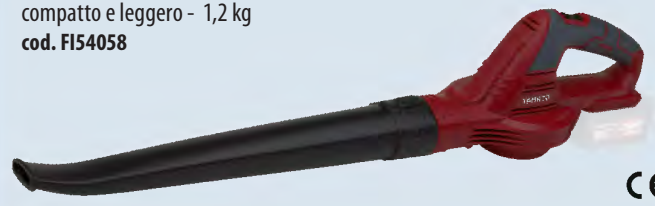

BL
MOTOR
CE

109,00

YAMATO MYX
COMBUSTION SYSTEM

mini elettrosega a batteria (solo corpo)
20V - motore brushless - lunghezza barra 15 cm
 velocità catena 9 m/s - lubrificazione automatica
 per potature e taglio di rami - 1,33 kg
 cod. FI84537

CE

YAMATO MYX
COMBUSTION SYSTEM

asta telescopica (solo corpo) per mini elettroseghe
20V - motore brushless - regolabile 195 - 240 cm
 per codici FI82085 e FI84537
 cod. FI84536

BL
MOTOR
CE

49,00

119,00

YAMATO MYX
COMBUSTION SYSTEM

soffiatore a batteria (solo corpo)
40V (2x20V) - motore brushless - velocità aria 183 km/h
 velocità variabile - 3 kg
 cod. FI87054

BL
MOTOR
CE

YAMATO MYX
COMBUSTION SYSTEM

soffiatore a batteria (solo corpo)
20V - velocità aria 190 km/h
 compatto e leggero - 1,2 kg
 cod. FI54058

30,90

CE

YAMATO **MYX**
COMBILINE SYSTEM

decespugliatore a batteria litio (solo corpo)

40V (2x20V) - 3.900-6.150-7.200 rpm - impugnatura regolabile
larghezza taglio con filo Ø 38 cm - larghezza taglio con lama Ø 25 cm filo Ø 2 mm
bobina con filo e lama a tre denti incluse - 4,3 kg
cod. FI86965