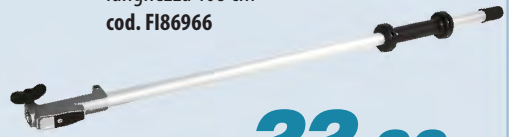

30,90

CE

YAMATO **MYX**
COMBILINE SYSTEM

decespugliatore a batteria litio (solo corpo)

40V (2x20V) - 3.900-6.150-7.200 rpm - impugnatura regolabile
larghezza taglio con filo Ø 38 cm - larghezza taglio con lama Ø 25 cm filo Ø 2 mm
bobina con filo e lama a tre denti incluse - 4,3 kg
cod. FI86965

159,00

YAMATO **MYX**
COMBILINE SYSTEM

accessorio tagliasiepi (solo corpo)

per decespugliatore cod. 86965
larghezza taglio 52 cm - Ø taglio 20 mm
cod. FI87002

100,00

YAMATO **MYX**
COMBILINE SYSTEM

prolunga telescopica (solo corpo)

per decespugliatore cod. 86965
lunghezza 108 cm
cod. FI86966

22,90

YAMATO **MYX**
COMBILINE SYSTEM

accessorio sega potatrice (solo corpo)

per decespugliatore cod. 86965
larghezza taglio 25 cm
lubrificazione automatica
cod. FI87003

59,00

CE

YAMATO **MYX**
COMBILINE SYSTEM

potatore + tagliasiepi 2in1 a batteria (solo corpo)

20V - asta telescopica in 3 pezzi regolabile da 1,82 m a 2,65 m
POTATORE lubrificazione automatica, pomello tendicatena esterno,
velocità catena 8 m/s, barra e catena OREGON, passo catena 3/8,
lunghezza barra 20 cm (8"), freno catena automatico
TAGLIASIEPI lunghezza lama 43 cm, capacità di taglio 15 mm
testa orientabile ±90°
cod. FI54060