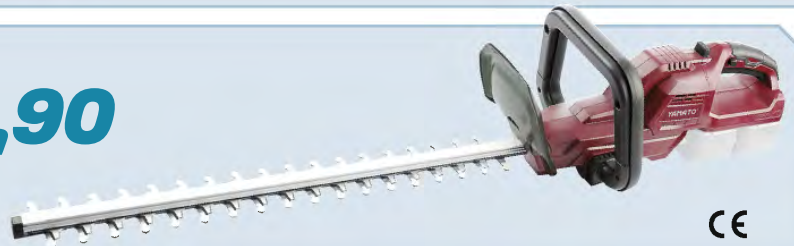

169,00

BL MOTOR CE

YAMATO **MYX**
COMBILINE SYSTEM

tagliasiepi a batteria (solo corpo)

40V (2x20V) - velocità a vuoto 2800 giri/min.
larghezza taglio 51 cm - capacità di taglio 24 mm
impugnatura posteriore girevole ±45°/90° - 3,2 kg
cod. FI82866

86,90

CE

YAMATO **MYX**
COMBILINE SYSTEM

tagliasiepi a batteria (solo corpo)

20V - lunghezza lama 51 cm - Ø taglio 15 mm
impugnatura posteriore girevole 90° - 2 kg
consigliata batteria da 2Ah
(con batterie da 3Ah e 4 Ah aumenta la durata di utilizzo)
cod. FI54057

52,90

CE

49,00

YAMATO MYX
CORDLESS SYSTEM

tagliabordi a batteria (solo corpo)

20V - velocità taglio 9.000 rpm ± 10%
diametro di taglio 280 mm
manico telescopico regolabile
testa di taglio regolabile girevole di 180° e
inclinabile in 3 posizioni
bobina con filo inclusa Ø1,65 mm x 3 m
**completo di una piccola ruota
per un pratico taglio in verticale**
2 kg
cod. FI54055