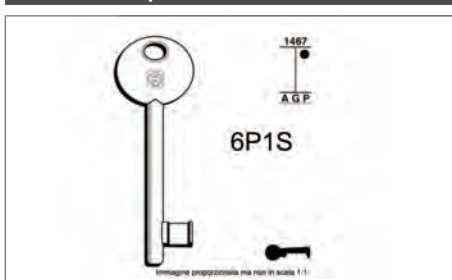

CHIAVI Passepartout 6P1S

Codice	Colore	PZ	Prezzo
3576P1SB	bronz	25	€ 2,74
3576P1SO	ottone	25	€ 2,74