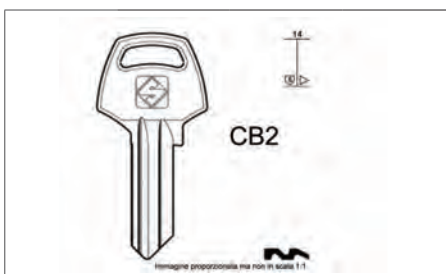

CHIAVE GREZZA CB2

Codice	Spine	PZ	Prezzo
351CB2	4dx	100	€ 0,8820