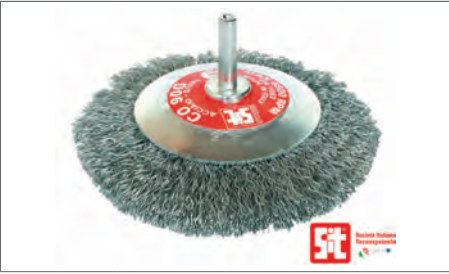

Utensili Elettrici e Accessori

SPAZZOLA CIRCOLARE CONICA "CO90"

Con gambo

In acciaio ondulato ad alta resistenza. La forma conica le rende adatte per lavori di "taglio" su superfici irregolari, con spigoli, profili, fessure. Gambo 6 x 25 mm

Codice	Ø mm	PZ	Prezzo
973660	95	12	€ 7,32

SPAZZOLA CIRCOLARE "GZ71" con gambo

I mazzetti ritorti ne fanno una spazzola aggressiva per rimuovere, ruggine e residui. la forma conica le rende adatte per lavori di taglio su superfici irregolari con spigoli, profili, fessure.... Gambo 6x25 mm. Lungh. fili 15 mm