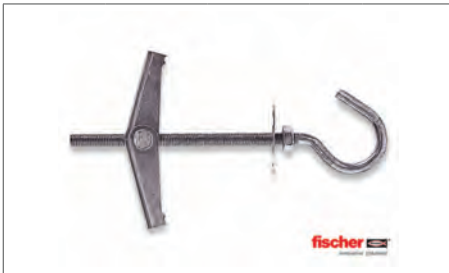

ANCORA Fischer "KDH 4"

Fissaggio versatile per supporti forati, con occhio aperto. Spessore parete 30mm

Codice	Ømm	Vite	PZ	Prezzo
776920	14	M 4x65	25	€ 0,8586