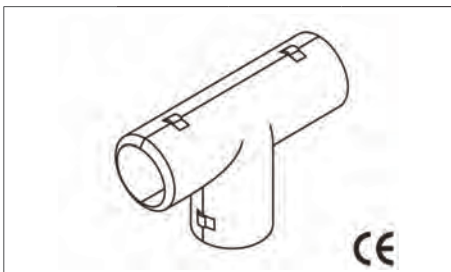

GIUNTO "T" ISPEZIONABILE

Codice	Ø mm	PZ	Prezzo
920348	16	20	€ 0,480
920350	20	20	€ 0,630
920352	25	20	€ 0,810