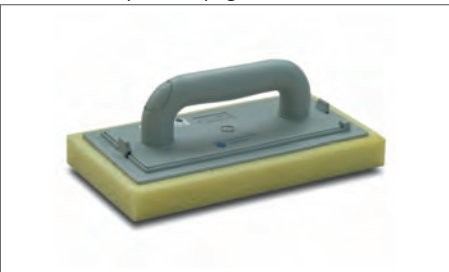

Codice		PZ	Prezzo
672820	frattazzo completo	32	€ 11,88
672830	spugna poliflex	30	€ 5,64
672840	spugna idracel	30	€ 7,32