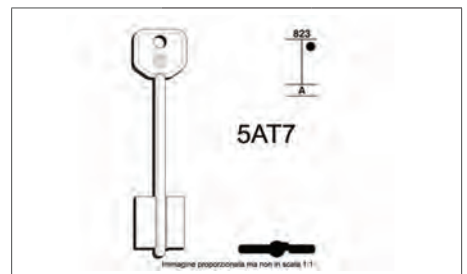

CHIAVE Doppia Mappa AT7

Codice	PZ	Prezzo
3555AT7	25	€ 4,20