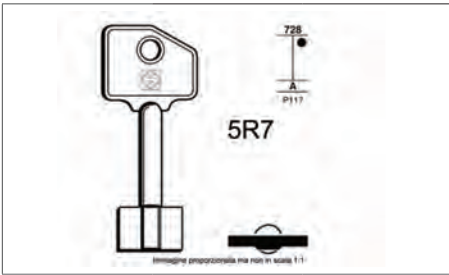

Serrature - Chiavi - Lucchetti

CHIAVE A Pompa R7

Codice	PZ	Prezzo
3555R7	25	€ 3,60