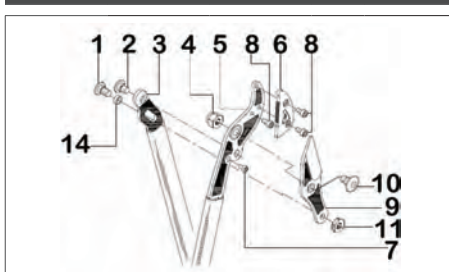

RICAMBI TRONCARAMI Lisam TYTRON

Codice	Fig.	Art.	PZ	Prezzo
130980	9	lama	1	€28,50
130990	6	controlama	1	€15,00
130991	1+11+14	bullone	1	€10,50
130992	2	perno	1	€6,80
130995	4	dado perno	1	€2,26
130993	10	bullone	1	€6,80
130994	11	dado	1	€2,00