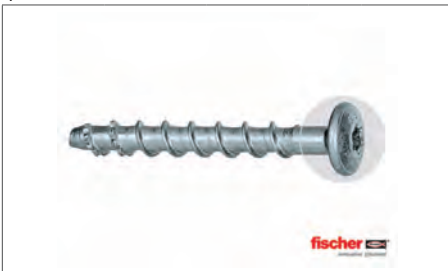

Vite in acciaio con testa esagonale e impronta Torx T40

Codice	FBS-US	mm	PZ	Prezzo
779370	8/5	8x90	100	€ 1,15
779372	8/25	8x110	100	€ 1,36

ANCORANTI Fischer "FBS-P"

Vite per calcestruzzo con TESTA A BOTTONE - Impronta TORX T 30