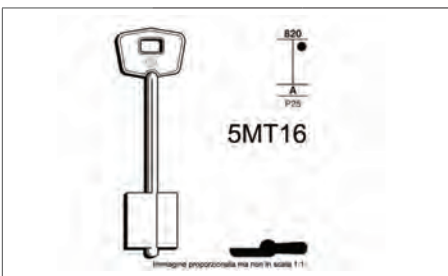

CHIAVE Doppia Mappa MT14

Codice	PZ	Prezzo
3555MT14	25	€ 4,20

CHIAVE Doppia Mappa MT9AP

Codice	PZ	Prezzo
3555MT9AP	25	€ 4,80

CHIAVE Doppia Mappa PT11

Codice	PZ	Prezzo
3555PT11	25	€ 3,60

CHIAVE Doppia Mappa MT16