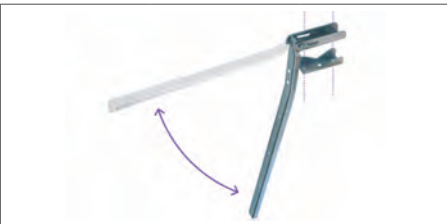

Codice	CP	Prezzo
203100	12	€ 8,72

CARRUCOLE NYLON STENDIBIANCHERIA

Carrucola con gancio, ruota nylon da 50 mm, montata su cuscinetti. Ideale per creare un anello da usare come stendibiancheria.