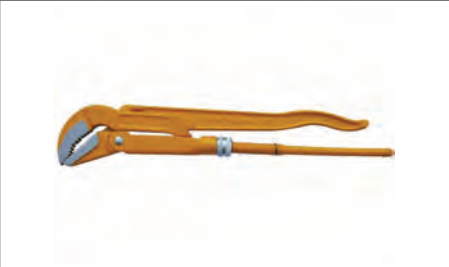

GIRATUBI FUMASI

Tipo svedese. In chrome vanadium

Codice	Gradi	Pollici	PZ	Prezzo
941010	45	1/2	1	€ 17,24
941020	45	1	6	€ 19,96
941030	45	1,1/2	6	€ 29,54
941040	45	2	4	€ 39,68
941050	90	1	1	€ 21,56
941052	90	1,1/2	6	€ 31,78
941054	90	2	4	€ 50,82