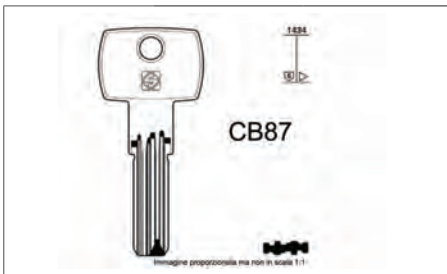

CHIAVE PUNZONATA CB87

Codice	PZ	Prezzo
351CB87	50	€ 2,26