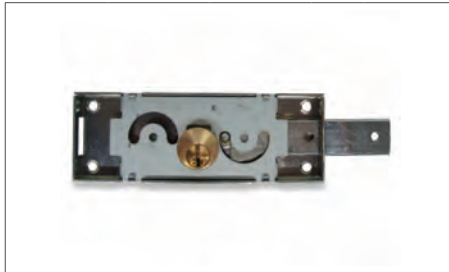

Codice	Art.	Laterale	PZ	Prezzo
339360	A411	dx	1	€ 17,64
339370	A412	sx	1	€ 17,64

SERRATURE "Prefer" VERTICALI

Per serrande. Applicazione su elemento verticale scorrevole. A ingranaggi, movimentazione con chiave sia dall'interno che dall'esterno. Cilindro in ottone serratura zincata