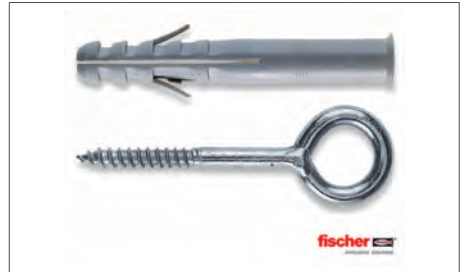

OCCHIOLO Fischer "GS"

Per ponteggi in acciaio cl. 4.8.

Codice	GS	PZ	Prezzo
779340	12x120	25	€ 1,82