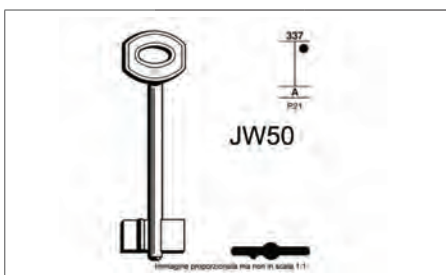

CHIAVE Doppia Mappa JW50

Codice	PZ	Prezzo
355JW50	25	€ 4,20