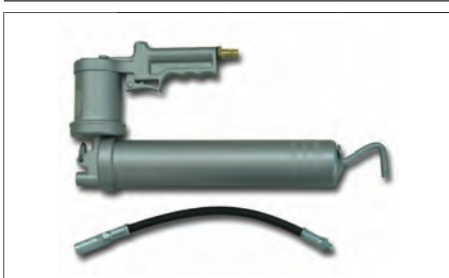

PISTOLA INGRASSAGGIO Professionale Aria Compressa

Codice	gr	PZ	Prezzo
937650	400	1	€ 106,28

ATTACCHI PER INGRASSATORI

Alta pressione per compressori e pistole d'ingrassaggio. Con raccordi in acciaio zincato. Filetti = M 10 x 1. Pressione di scoppio = 800 bar