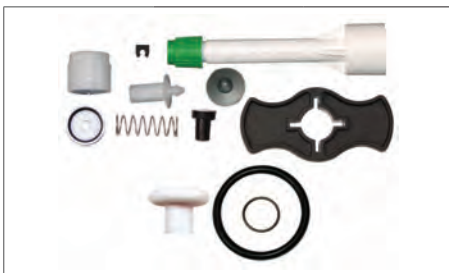

SERIE ACCESSORI EVA

Codice	BL	Prezzo
153800	1	€6,78