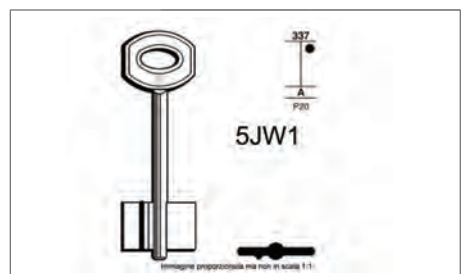

CHIAVE Doppia Mappa JW1

Codice	PZ	Prezzo
3555JW1	25	€ 3,60