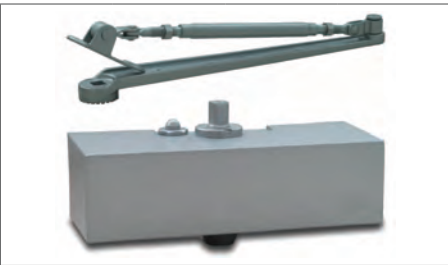

Codice	Colore	PZ	Prezzo
382400	argento	1	€ 88,76
382420	bronzo	1	€ 88,76
382430	nero	1	€ 88,76

CHIUDIPIORTA Mab 503

Con fermo regolabile. Corpo in ghisa stabilizzata. Custodia in ABS. Mod. a forza fissa EN 3 (Coppia Nm 18 - Largh. porta Max 950mm). Valvola per controllo idraulico della velocità di chiusura da 180°. Scatto finale regolabile