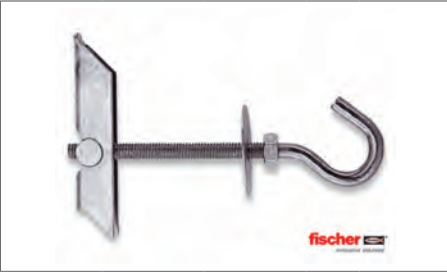

Sistemi di Fissaggio

ANCORA Fischer "KDH 6"

Fissaggio versatile per supporti forati, con occhio aperto. Spessore massimo parete 31mm

Codice	Ømm	Vite	PZ	Prezzo
776934	16	M 6x100	20	€ 1,45

GAFFETTE Fischer PER TUBI

In acciaio zincato, adatto per tasselli SX 6, S6 con vite o chiodi ED 18, ED 22. Per fissare tubi in acciaio, plastica e multistrato.