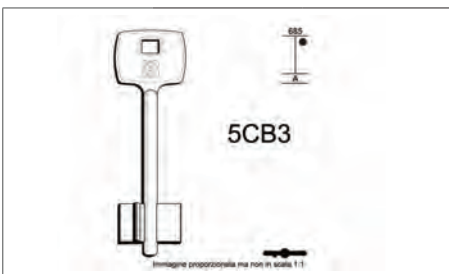

CHIAVE Doppia Mappa C5

Codice	PZ	Prezzo
3555C6	25	€ 4,20

CHIAVE Doppia Mappa CS10P

Codice	PZ	Prezzo
3555CS10P	25	€ 4,80

CHIAVE Doppia Mappa ID13

Codice	PZ	Prezzo
3555ID13	25	€ 6,04

CHIAVE Doppia Mappa CB3

Codice	PZ	Prezzo
3555CB3	25	€ 4,20