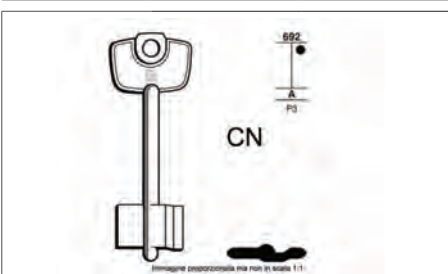

CHIAVE Doppia Mappa CN

Codice	PZ	Prezzo
355CN	25	€ 4,20