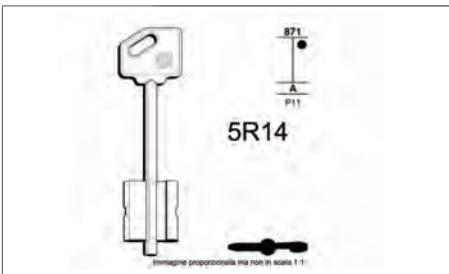

CHIAVE Doppia Mappa R14

Codice	PZ	Prezzo
3555R14	25	€ 3,60