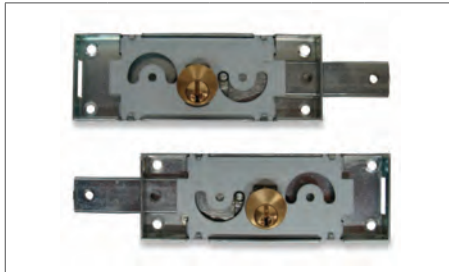

Codice	Art.	Laterale	PZ	Prezzo
339380	A711	dx + sx	1	€ 34,24

SERRATURA "Prefer" B551

Per basculanti con cilindro tondo diametro mm 25 e quadro con maniglia. Chiusura lato superiore