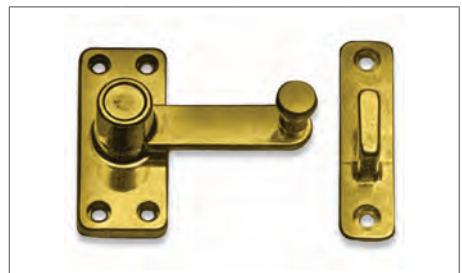

Codice	cm	PZ	Prezzo
313210	6	12	€ 2,36
313212	8	12	€ 3,10
313214	10	12	€ 3,78

NOTTOLINI A SCATTO GPB

In ottone lucido. Incontra a richiesta

Codice	Art.	PZ	Prezzo
310020	nottolino	50	€ 8,92
310022	incontro	50	€ 2,72