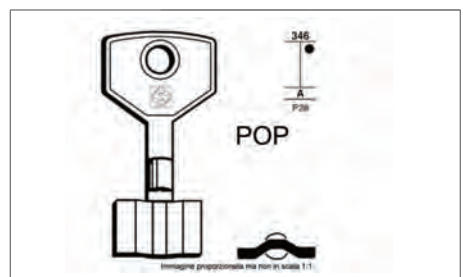

CHIAVE Doppia Mappa POP

Codice	PZ	Prezzo
3555POP	25	€ 3,60