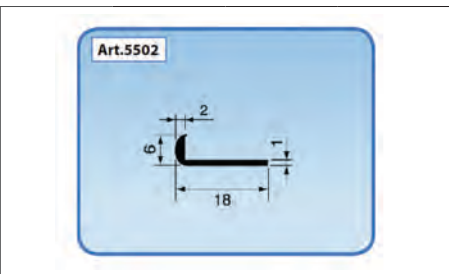

PROFILI ALLUMINIO "Unghietta" 2mt

Codice	mm	PZ	Prezzo
565050	18	10	€ 4,76
565052	22	10	€ 5,16
565054	25	10	€ 5,56