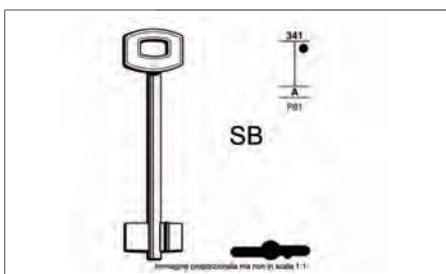

CHIAVE Doppia Mappa S

Codice	PZ	Prezzo
355S	25	€ 3,60

CHIAVE Doppia Mappa AT7

Codice	PZ	Prezzo
3555AT7	25	€ 4,20

CHIAVE Doppia Mappa PO

Codice	PZ	Prezzo
355PO	25	€ 3,60

CHIAVE Doppia Mappa SB

Codice	PZ	Prezzo
355SB	25	€ 4,20