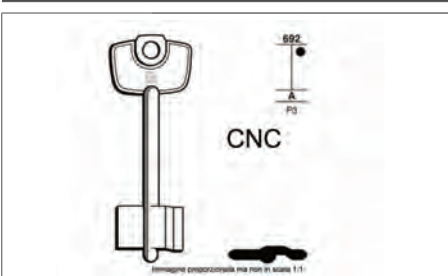

CHIAVE Doppia Mappa CNC

Codice	PZ	Prezzo
355CNC	25	€ 4,20