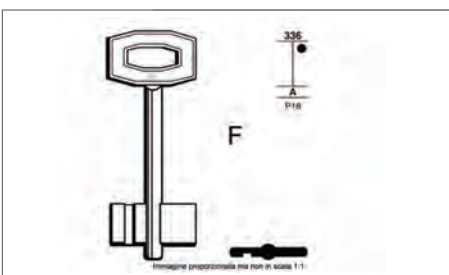

CHIAVE Doppia Mappa F

Codice	PZ	Prezzo
355F	25	€ 3,60