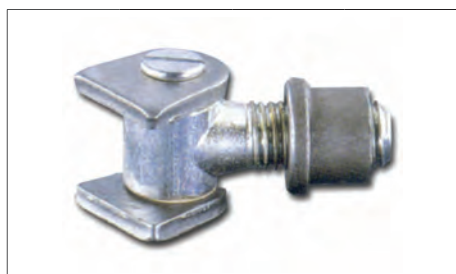

CARDINI A SALDARE Comunello 135

Codice	MA	PZ	Prezzo
368180	18	20	€ 7,38
368190	22	10	€ 10,70