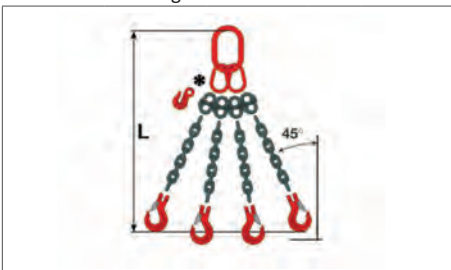

PENDENTI CATENA A 4 BRACCIA

Catena nera laccata di $\varnothing$ 8mm. Portata 4,2t a 90°. Confezionati in valigetta.

Codice	Gancio	l mt	PZ	Prezzo
704330	GKN	1,0	1	€ 188,86
704332	GKN	2,0	1	€ 245,74
704334	GKN	3,0	1	€ 302,64
704340	BKG	1,0	1	€ 254,34
704342	BKG	2,0	1	€ 311,24
704344	BKG	3,0	1	€ 368,12