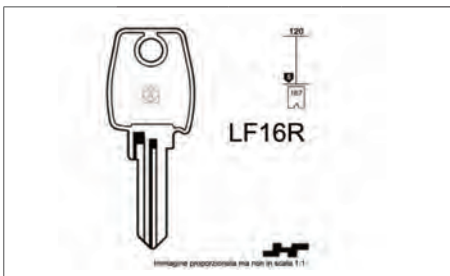

CHIAVE GREZZA LF16R

Codice	Spine	PZ	Prezzo
351LF16R	5dx	100	€ 2,58