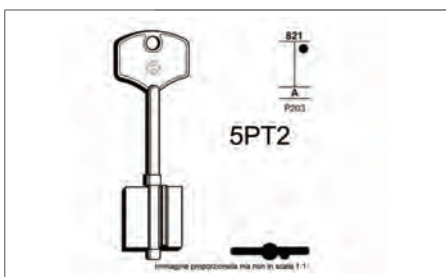

CHIAVE Doppia Mappa PT2

Codice	PZ	Prezzo
3555PT2	25	€ 4,20