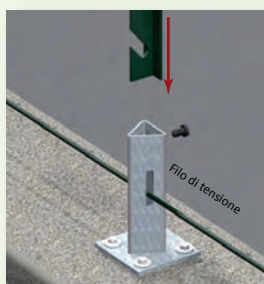

Saette di supporto in ferro angolare

altezza cm	sezione mm	per pali h
120	25X25	100 - 125
150	25X25	150 - 175
200	25X25	200 - 225

Supporti per la posa dei pali T30 su muretto

Plastificati verdi su zincato

Supporti per la posa delle saette su muretto

Plastificati verdi su zincato