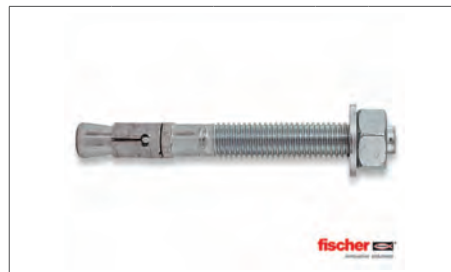

ANCORANTI Fischer "FBN II"

In acciaio con marcatura CE Opzione 7 per calce-struzzo non fessurato

Codice	FBN II	mm	PZ	Prezzo
776940	8/10	8x71	50	€ 0,6496
776946	8/20	8x81	50	€ 0,7192
776942	8/50	8x111	50	€ 0,8006
776944	10/5	10x71	50	€ 0,9394
776950	10/10	10x86	50	€ 0,9280
776952	10/20	10x96	50	€ 0,9744
776990	10/50	10x126	20	€ 1,09
776954	10/100	10x176	20	€ 2,10
776960	12/10	12x106	20	€ 1,39
776964	12/30	12x126	20	€ 1,69
776970	12/50	12x146	20	€ 1,76
776980	16/25	16x145	10	€ 2,62
776982	16/50	16x170	10	€ 3,90
776994	20/30	20x184	10	€ 7,30