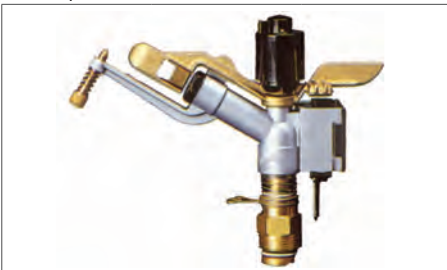

IRRIGATORE SETTORE Junior CON SLITTA

Attacco maschio, da 1/2", ugello mm4, portata litri/secondi 0,15-0,25, area massima bagnata 572 mq.

Codice	PZ	Prezzo
105140	1	€29,46

IRRIGATORE SETTORE Silver

Attacco maschio, da 3/4", ugello mm4 - 5 - 6, portata litri/secondi 0,15-0,78 area massima bagnata 855 mq.