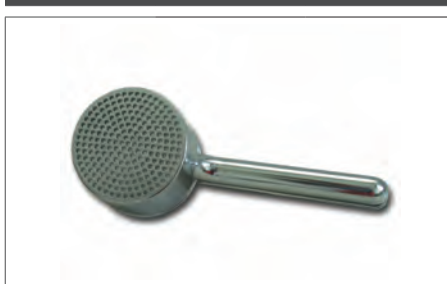

Codice	PZ	Prezzo
280110	12	€ 16,90

Casalinghi - Piccoli Elettrodomestici

SCHIACCIA PASSATELLI ALLUMINIO

Rivadossi 174

Codice	PZ	Prezzo
280116	12	€ 9,16

SCHIACCIA PASSATELLI ALLUMINIO

Bialetti

Codice	PZ	Prezzo
280112	12	€ 16,90