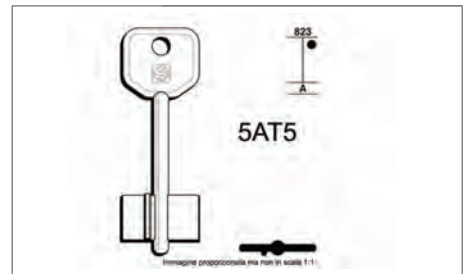

CHIAVE Doppia Mappa AT5

Codice	PZ	Prezzo
3555AT5	25	€ 3,60