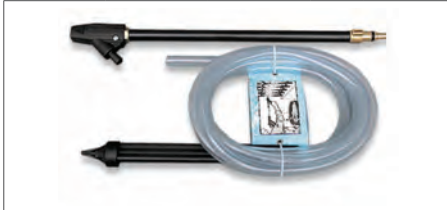

SABBIATRICE PER IDROPULTRICI A FREDDO

Attacco a baionetta.

Codice	Ugello	Lung. Tubo	PZ	Prezzo
860356	Ø 4,15 mm	3mt	1	€ 54,52