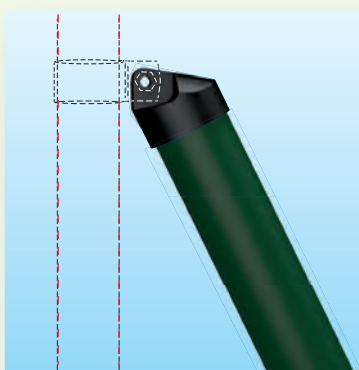

altezza cm	sezione mm
120	Ø 34
150	Ø 34
175	Ø 38
200	Ø 38
200	Ø 48
230	Ø 48
260	Ø 48

Saetta plastificata PFZ:
zincata a caldo send. +
fosfatata + poliestere

altezza cm	sezione mm
120	Ø 34
150	Ø 34
175	Ø 38
200	Ø 38