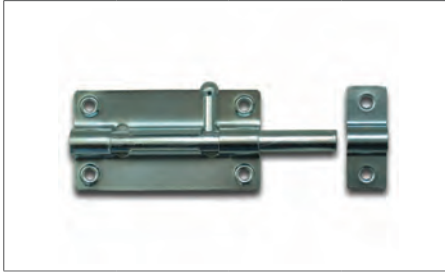

CATENACCI CANNONE

Zincati, sezione tonda.

Codice	cm	PZ	Prezzo
310060	6	24	€ 0,5622
310080	8	24	€ 0,5826
310100	10	24	€ 0,6488
310120	12	24	€ 0,7064
310140	14	24	€ 0,7642