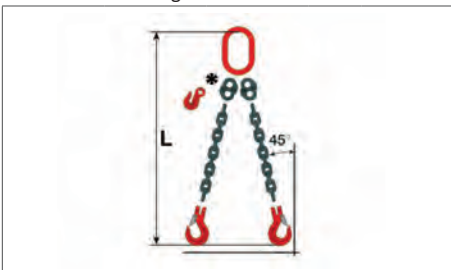

Corde e Imballaggi

PENDENTI CATENA A 2 BRACCIA

Catena nera laccata di $\varnothing$ 8mm. Portata 2,8t a 90°. Confezionati in valigetta.

Codice	Gancio	l mt	PZ	Prezzo
704310	GKN	1,0	1	€ 90,96
704312	GKN	2,0	1	€ 119,40
704314	GKN	3,0	1	€ 147,84
704320	BKG	1,0	1	€ 124,36
704322	BKG	2,0	1	€ 152,80
704324	BKG	3,0	1	€ 181,26