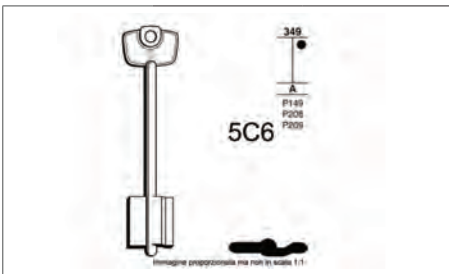

CHIAVE Doppia Mappa C5

Codice	PZ	Prezzo
3555C6	25	€ 4,20