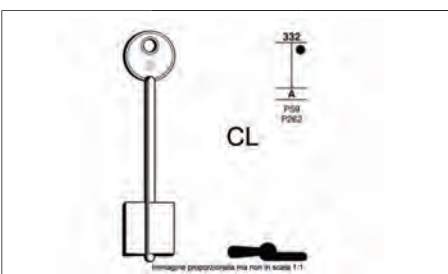

CHIAVE Doppia Mappa CL

Codice	PZ	Prezzo
355CL	25	€ 4,20