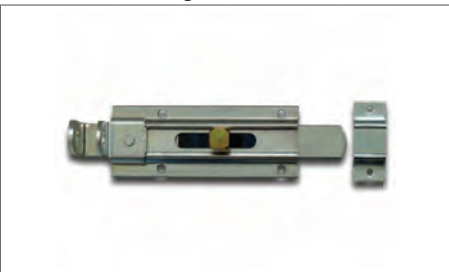

CATENACCI Combi PORTALUCCHETTO Art. 286

Pesante, zincato. Larghezza barra 25mm

Codice	cm	PZ	Prezzo
312080	30	5	€ 13,52