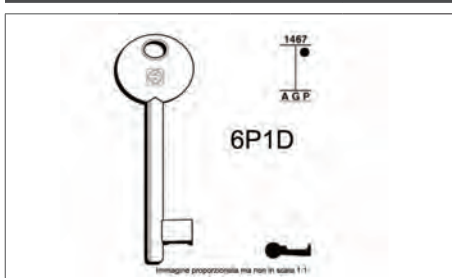

Codice	PZ	Prezzo
3567NFHL	25	€ 4,44

CHIAVI Passepartout 6P1D

Codice	Colore	PZ	Prezzo
3576P1DB	bronz	25	€ 2,74
3576P1DO	ottone	25	€ 2,74

CHIAVE Tagliafuoco 4NFHL

In ghisa nichelate, diametro 7mm. Lavorazione numero: