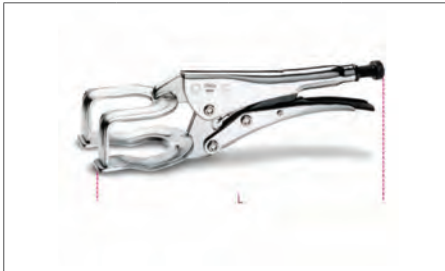

PINZE AUTOBLOCCANTI Beta "1060"

Regolabile, ganasce a forcella

Codice	L mm	PZ	Prezzo
908260	280	2	€ 42,12