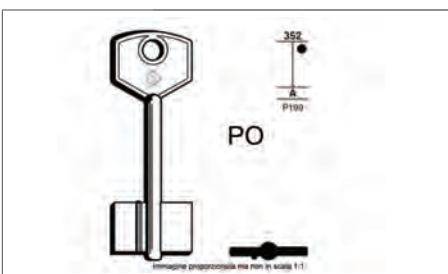

CHIAVE Doppia Mappa PO

Codice	PZ	Prezzo
355PO	25	€ 3,60