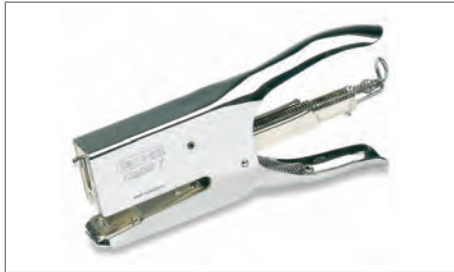

Codice	PZ	Prezzo
915030	10	€ 39,58

FISSATRICE "PLURITAK114"

Fissatrice a 4 funzioni. L'unica fissatrice manuale che utilizza il punto sottile ed il punto a piattina oltre che il chiodino con testa e lo spillo, grazie ad un selettore brevettato inserito nella macchina stessa