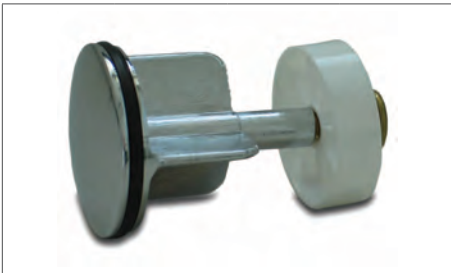

TAPPI SALTARELLO

Cromati. Per lavabo

Codice	Pollici	PZ	Prezzo
751420	1	10	€ 4,70
751422	1,1/4	10	€ 4,94