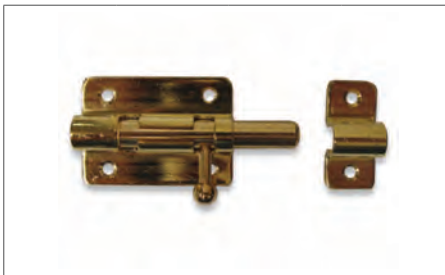

CATENACCI CANNONE

Ottone Lucido Art. 620

Sezione tonda.

Codice	cm	PZ	Prezzo
313030	6	12	€ 4,20
313040	8	12	€ 4,98

CATENACCI CANNONE

Ottone Nickelato Art. 620

Sezione tonda.

Codice	cm	PZ	Prezzo
313052	6	12	€ 4,20
313054	8	12	€ 4,98