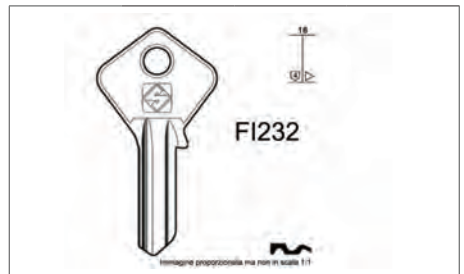

CHIAVE GREZZA FI232

Codice	Spine	PZ	Prezzo
351FI232	4dx	100	€ 0,820