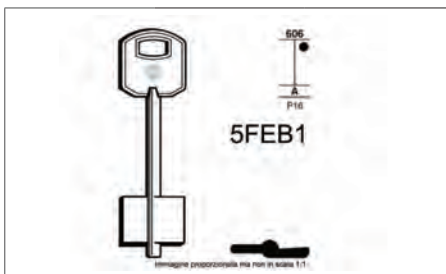

CHIAVE Doppia Mappa FEB1

Codice	PZ	Prezzo
3555FEB1	25	€ 3,60