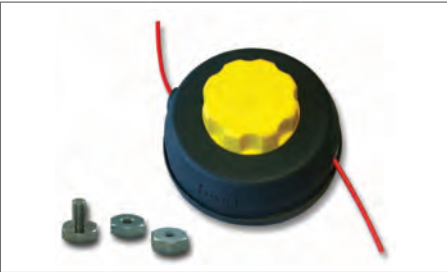

TESTINA RAPIDA STELLA ProGarden

Universale. 8M - 8F - 10M - 10F

Codice	PZ	Prezzo
141424	12	€21,56