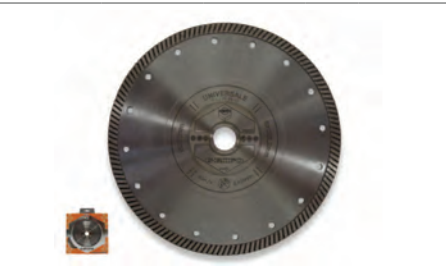

Codice	Ø Disco	Ø Foro	BL	Prezzo
984530	115mm	22,2mm	1	€ 18,72

DISCO DIAMANTATO Grifo TURBO 230

Taglia velocemente i materiali più duri grazie agli inserti diamantati sui fianchi. Per cemento, cotto, mattoni, poroton. Dimensioni corona 2,6 x 7 mm