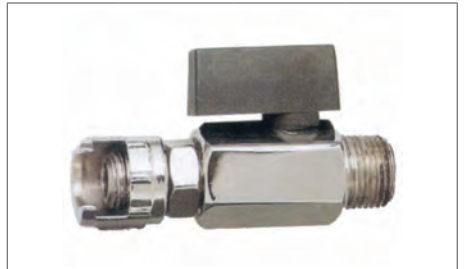

Con dado fresato. Filettatura cilindrica. Ottone cromato. Attacco maschio

Codice	Pollici	PZ	Prezzo
923190	1/4	1	€ 6,38
923200	3/8	1	€ 6,48

RACCORDI Ani 11

Per attacchi a baionetta

Per attacchi a baionetta. Maschio con dado fresato. Ottone nichelato e zama