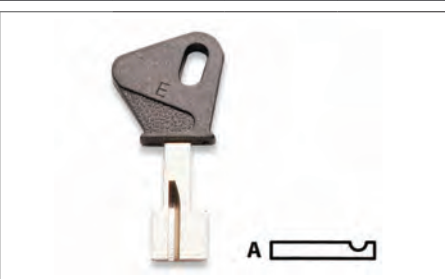

CHIAVI Mottura PER SPRANGHE

Codice	Art.	PZ	Prezzo
355020	92105A	25	€ 4,24
355040	92105C	25	€ 4,24
355060	92105E	25	€ 4,24

SERRATURE Omec INFILARE

Catenaccio con funzione di scrocco a 2 mandate in ottone nichelato e quadro maniglia 8mm. frontale da 160x16mm. Foro cilindro ovale.