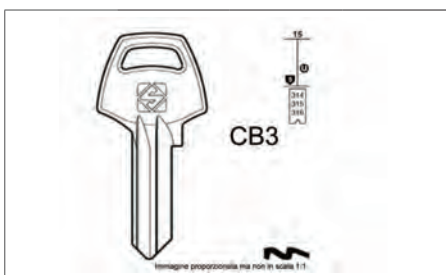

CHIAVE GREZZA CB2

Codice	Spine	PZ	Prezzo
351CB2	4dx	100	€ 0,8820

CHIAVE GREZZA CB8

Codice	Spine	PZ	Prezzo
351CB8	5dx	100	€ 0,8820

CHIAVE GREZZA CS206

Codice	Spine	PZ	Prezzo
351CS206	5dx	100	€ 0,6844

CHIAVE GREZZA CB3