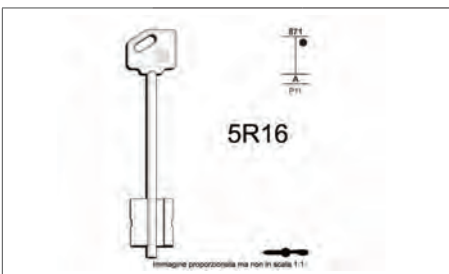

CHIAVE Doppia Mappa R16

Codice	PZ	Prezzo
3555R16	25	€ 4,20