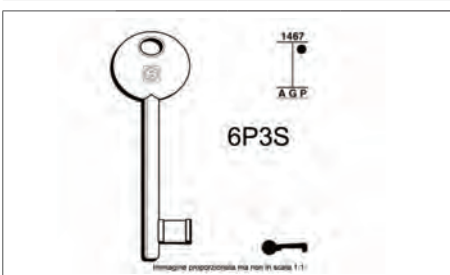

CHIAVI Passepartout 6P3S

Codice	Colore	PZ	Prezzo
3576P3SB	bronzo	25	€ 2,74
3576P3SO	ottone	25	€ 2,74