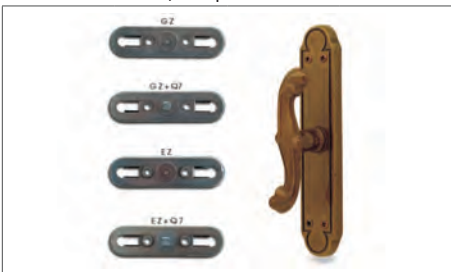

CREMONESI GPB "BAROCCO"

In ottone bronzato, con placca alta

Codice	Gioco	PZ	Prezzo
361620	GZ	6	€ 11,14
361630	GZ Q7	10	€ 12,50
361640	EZ	6	€ 11,72
361660	EZ Q7	10	€ 13,14