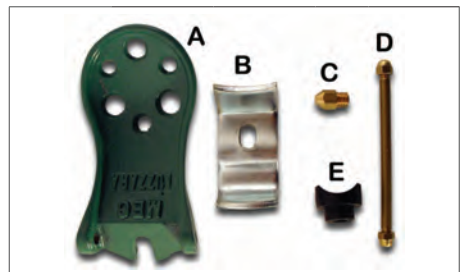

RICAMBI Per Abbeveratoi Verdi

Codice	Art.		PZ	Prezzo
048360	A	Linguetta	1	€7,00
048340	B	Morsetto inferiore	1	€3,00
048400	C	Ugello ottone	1	€1,12
048320	D	Asta c/dado	1	€2,10
048440	E	Guarnizione	1	€1,20