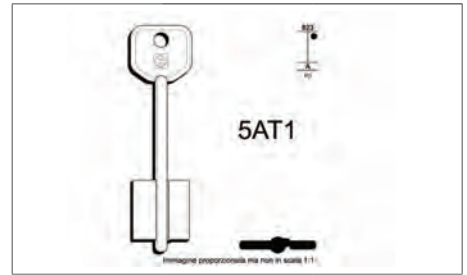

Serrature - Chiavi - Lucchetti

CHIAVE Doppia Mappa MTM

Codice	PZ	Prezzo
355MTM	25	€ 4,20

CHIAVE Doppia Mappa RLN

Codice	PZ	Prezzo
355RLN	25	€ 4,20

CHIAVE Doppia Mappa AT1

Codice	PZ	Prezzo
3555AT1	25	€ 3,60

CHIAVE Doppia Mappa MTNAP