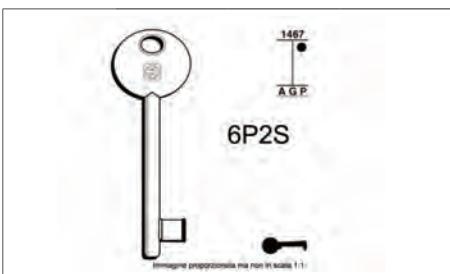

CHIAVI Passepartout 6P2S

Codice	Colore	PZ	Prezzo
3576P2SB	bronzo	25	€ 2,74
3576P2SO	ottone	25	€ 2,74

CHIAVE Passepartout 5011

Tipo vecchio, Bonaiti