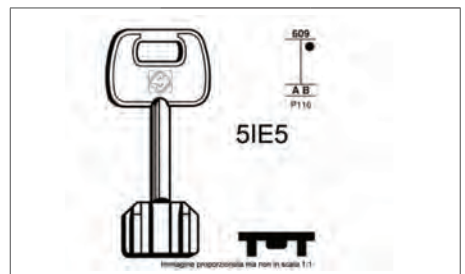

CHIAVE A Pompa IE5

Codice	PZ	Prezzo
3555IE5	25	€ 4,20