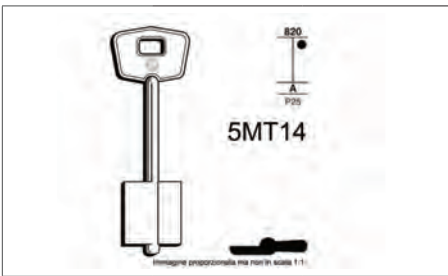

CHIAVE Doppia Mappa MT14

Codice	PZ	Prezzo
3555MT14	25	€ 4,20