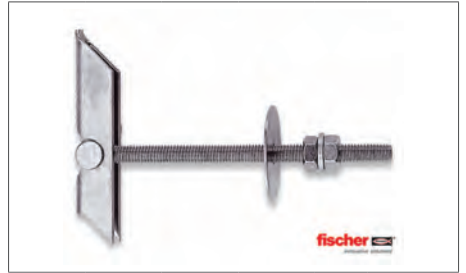

ANCORA Fischer "KDV 4"

Fissaggio versatile per supporti forati, con vite taglio combinato. Spessore parete 45mm

Codice	Ømm	Vite	PZ	Prezzo
776922	14	M 4x80	50	€ 0,7888

ANCORE Fischer "KD 6-8"

Fissaggio versatile per supporti forati con barra e 2 dadi. Spessore massimo parete 31mm.