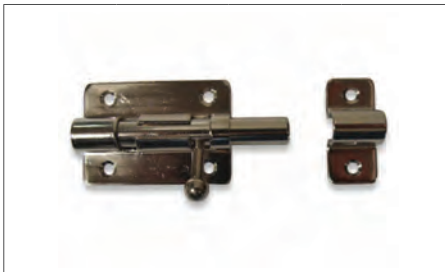

CATENACCI CANNONE

Ottone Lucido Art. 620

Sezione tonda.

Codice	cm	PZ	Prezzo
313030	6	12	€ 4,20
313040	8	12	€ 4,98

CATENACCI CANNONE

Ottone Nickelato Art. 620

Sezione tonda.

Codice	cm	PZ	Prezzo
313052	6	12	€ 4,20
313054	8	12	€ 4,98