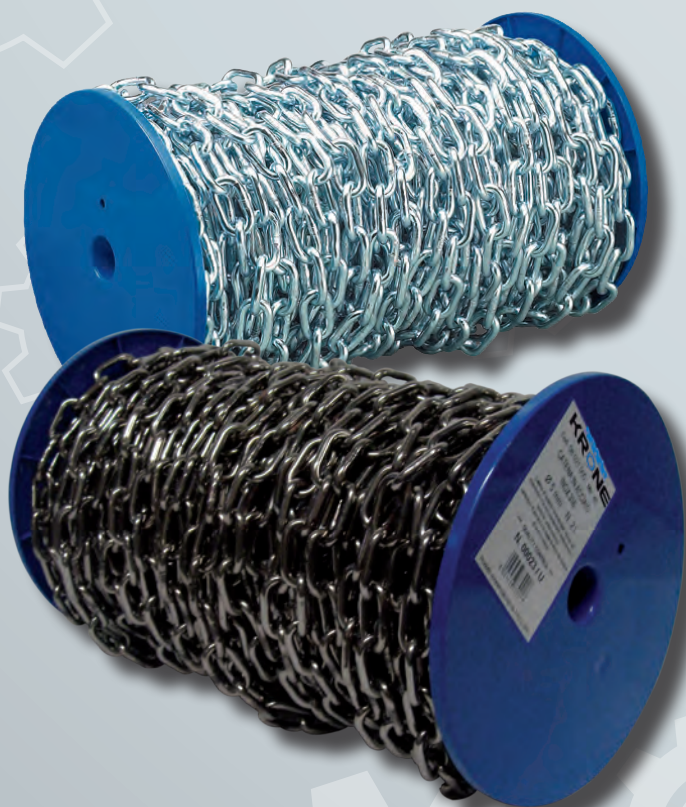

CATENA TRANCIATA Krone CROMATA

Codice	Ø mm	mt	bob	Prezzo
714630	0,5	25	1	€ 47,62

CATENA GOURMETTE Krone NICHELATA

Codice	Ø mm	mt	bob	Prezzo
714700	1,2	25	1	€ 26,70

KRONE

GRUPPO
GROSSISTI
FERRAMENTA

DayLight