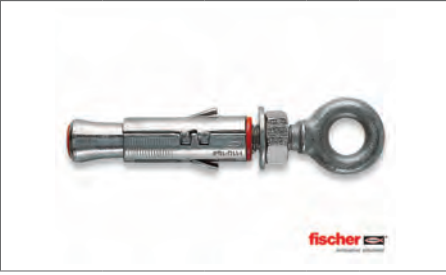

Sistemi di Fissaggio

ANCORANTI Fischer "SLM" Con occhio

In acciaio con occhio cl.8.8

Codice	SLM	l mm	PZ	Prezzo
775260	6	45	50	€ 2,78
775280	8	50	50	€ 3,92
775300	10	60	25	€ 5,20
775302	12	75	15	€ 7,20