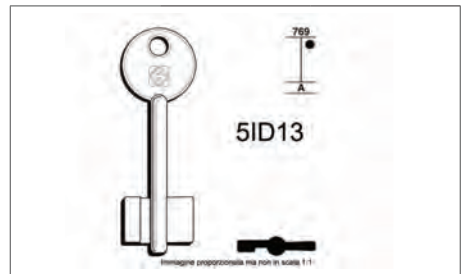

CHIAVE Doppia Mappa C5

Codice	PZ	Prezzo
3555C6	25	€ 4,20

CHIAVE Doppia Mappa CS10P

Codice	PZ	Prezzo
3555CS10P	25	€ 4,80

CHIAVE Doppia Mappa ID13

Codice	PZ	Prezzo
3555ID13	25	€ 6,04

CHIAVE Doppia Mappa CB3

Codice	PZ	Prezzo
3555CB3	25	€ 4,20