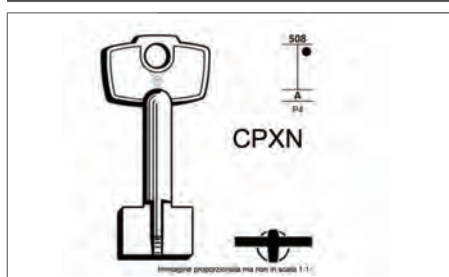

CHIAVE A Pompa CPXN

Codice	PZ	Prezzo
355CPXN	25	€ 3,60