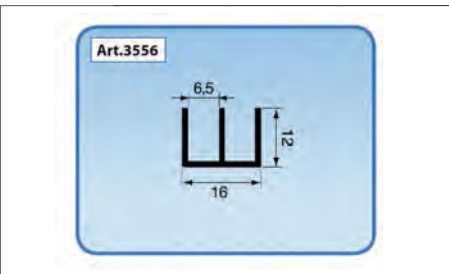

PROFILI ALLUMINIO Doppio Canale

Codice	mm	PZ	Prezzo
565060	16x12	10	€ 6,76
565062	20x10	10	€ 6,36
565064	20x18	10	€ 9,14