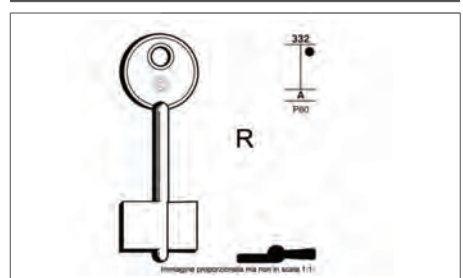

CHIAVE Doppia Mappa R

Codice	PZ	Prezzo
355R	25	€ 3,60

Serrature - Chiavi - Lucchetti

CHIAVE A Pompa R7

Codice	PZ	Prezzo
3555R7	25	€ 3,60

CHIAVE Trasponder GT15RAT5

Codice	PZ	Prezzo
359510	5	€ 17,62

CHIAVE Trasponder HU49T1