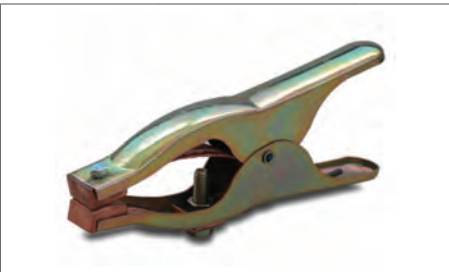

Saldatrici - Caricabatterie

MORSETTI DI MASSA "NEVADA"

Struttura in acciaio trattato anti ossidazione. Contatti in ottone ramato treccia in rame. Portata Ampere: Nevada 2=200, Nevada 3=300, Nevada 5=400. Sezione Max cavo in mm²: Nev2=25-35, nev3=50-70, nev5=70-95

Codice	Art.	Aper-tura	l mm	PZ	Prezzo
969350	Nev 2	58mm	170	1	€ 8,32
969360	Nev 3	73mm	200	1	€ 11,12
969362	Nev 5	95mm	210	1	€ 20,62

ELETTRODI RUTILICI OK 4540 IN BLISTER

Indicati per lavori di carpenteria, carrozzeria, ottima estetica. Salda in tutte le posizioni. Confezionati in blister con cartella