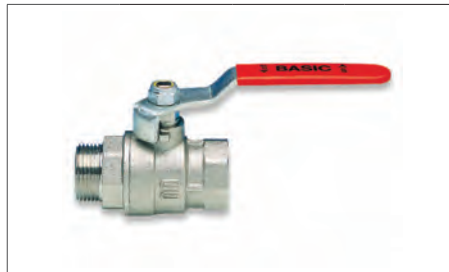

VALVOLE A SFERA M/F Con Leva

Codice	Pollici	PZ	Prezzo
762660	1/2	15	€ 6,56
762662	3/4	12	€ 9,90
762664	1	8	€ 14,58
762666	1,1/4	4	€ 25,58