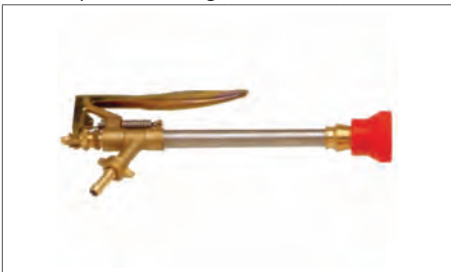

LANCE MUNDIAL A LEVA

Per alte pressioni. Con girello da 8mm.

Codice	cm	PZ	Prezzo
060180	30	12	€27,66
060190	60	12	€31,70