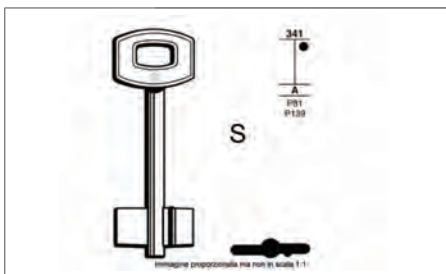

CHIAVE Doppia Mappa S

Codice	PZ	Prezzo
355S	25	€ 3,60