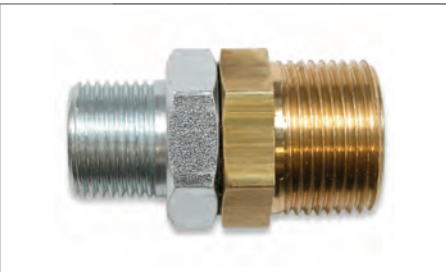

RACCORDO GIUNZIONE TUBI AD ALTA PRESSIONE

Codice	Maschio	PZ	Prezzo
860380	M22x1/4-3/8	1	€ 7,08