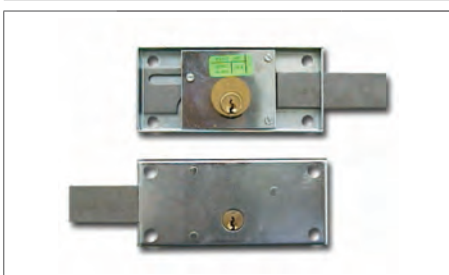

SERRATURA Cisa SERRANDA 41110

Codice	Verso	PZ	Prezzo
392205	dx	2	€ 34,70
392210	sx	2	€ 34,70

SERRATURA Cisa 42210

Infilare, scrocco con dispositivo di bloccaggio, quadro maniglia passante, coppia cilindri Art. 02156