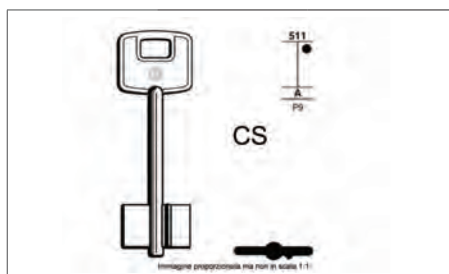

CHIAVE Doppia Mappa CS

Codice	PZ	Prezzo
355CS	25	€ 3,60