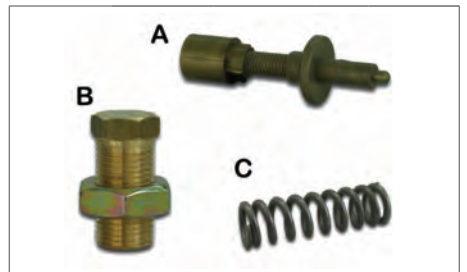

RICAMBI PRIMARI Per Abbeveratoi Verdi

Codice	Art.		PZ	Prezzo
048200	A+B+C	Valvola completa	1	€8,96
048240	A	Crocetta e bussola	1	€4,48
048260	B	Registro c/dado	1	€2,40
048280	C	Molla	1	€0,960