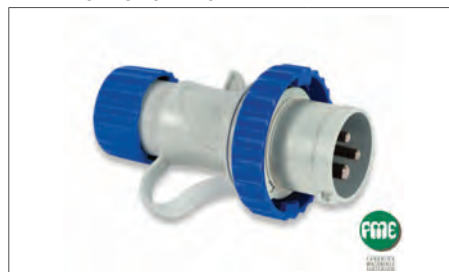

SPINA CEE Fanton "70140"

2P+T 220V 16A 6h - IP67

Codice	PZ	Prezzo
924850	10	€ 8,68