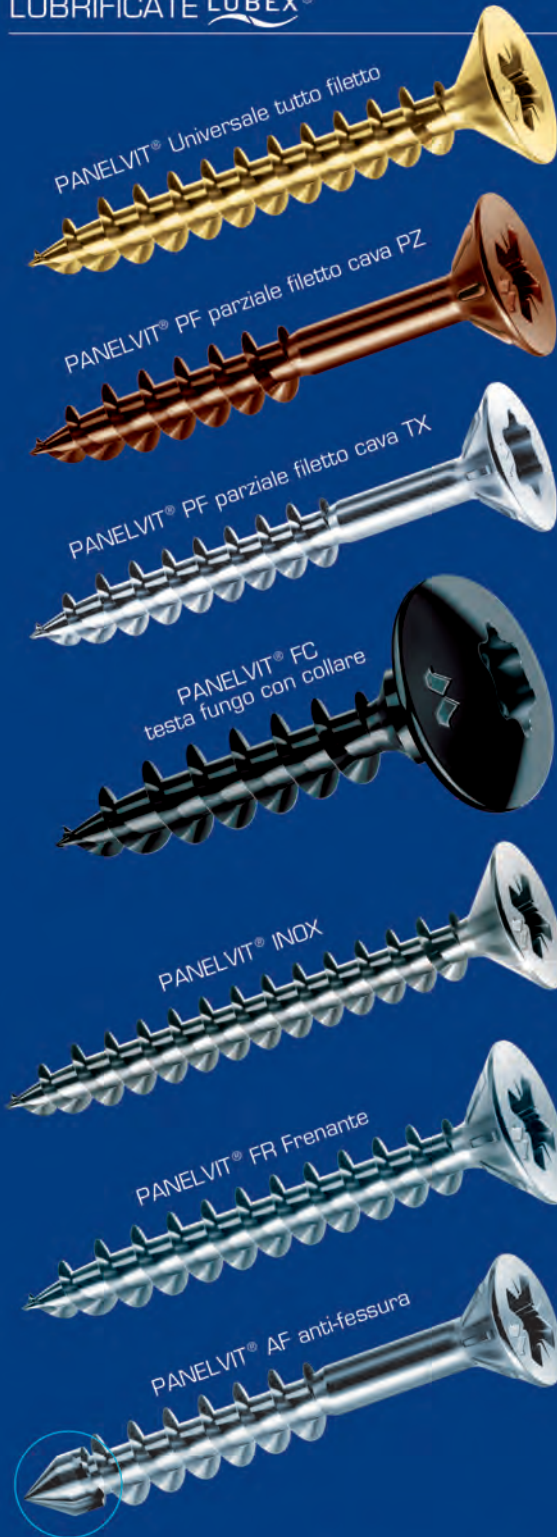

VITI PROFESSIONALI PER LEGNO LUBRIFICATE LUBEX®