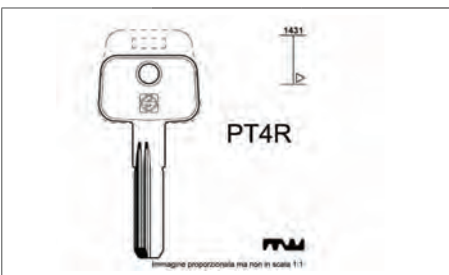

CHIAVE PUNZONATA PT4R

Codice	PZ	Prezzo
351PT4R	50	€ 1,51