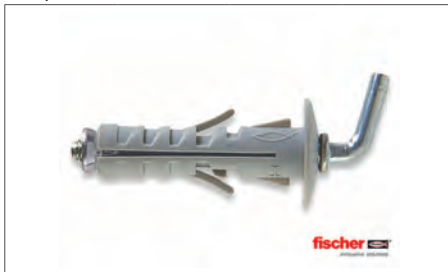

TASSELLO Fischer "SB 9/8"

In nylon Ø 9x40mm. Gancio corto

Codice	SB	PZ	Prezzo
775880	9/8	100	€ 0,2544