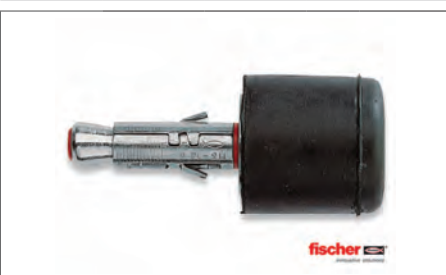

In acciaio con gancio forgiato

Codice	SLM	l mm	PZ	Prezzo
775360	6	60	50	€ 3,28
775380	8	65	50	€ 4,14
775400	10	80	25	€ 5,70

ANCORANTE Fischer "SLM" Con paracolpo

Codice	SLM	l mm	PZ	Prezzo
775310	8	65	10	€ 9,18