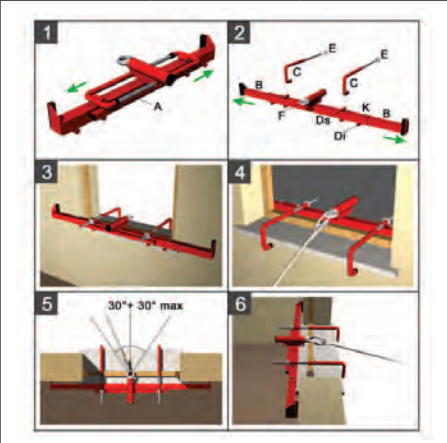

Codice	PZ	Prezzo
255010	1	€ 433,00

KIT ANTICADUTA Irudek Apeninos

Imbracatura bicolore, con punto di ancoraggio dorsale con fascia di estensione e punto di ancoraggio sternale. Regolabile. Cintura pettorale e pelvica. Assorbitore di energia in corda ø.12mm x 1500mm. Moschettone in acciaio con chiusura filettata.