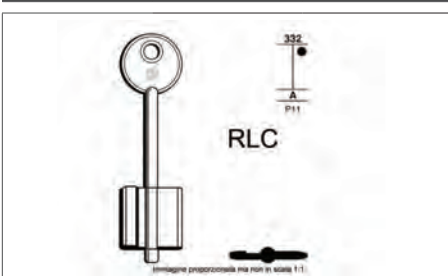

CHIAVE A Pompa AU3

Codice	PZ	Prezzo
3555AU3	25	€ 3,60

CHIAVE Doppia Mappa RLC

Codice	PZ	Prezzo
355RLC	25	€ 3,60

CHIAVE Doppia Mappa SM

Codice	PZ	Prezzo
355SM	25	€ 4,20

CHIAVE Doppia Mappa AU7

Codice	PZ	Prezzo
3555AU7	25	€ 3,60