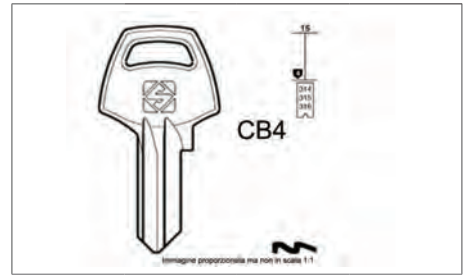

CHIAVE GREZZA CB4

Codice	Spine	PZ	Prezzo
351CB4	4dx	100	€ 0,8820