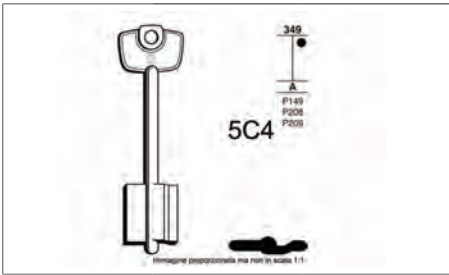

Serrature - Chiavi - Lucchetti

CHIAVE Doppia Mappa C4

Codice	PZ	Prezzo
3555C4	25	€ 4,20