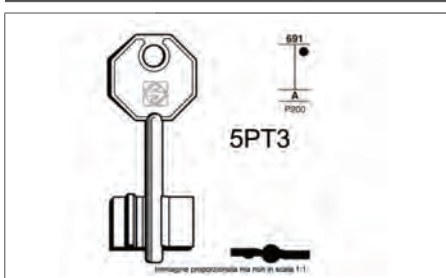

CHIAVE Doppia Mappa PT3

Codice	PZ	Prezzo
3555PT3	25	€ 3,60