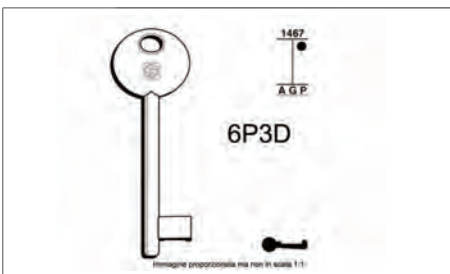

Codice	cm	PZ	Prezzo
357600	25x34x33	1	€ 6.370,40

CHIAVI Passepartout 6P3D

Codice	Colore	PZ	Prezzo
3576P3DB	bronzo	25	€ 2,74
3576P3DO	ottone	25	€ 2,74

CHIAVE Passepartout 5012

Tipo vecchio, Bonaiti

Codice	Colore	PZ	Prezzo
3575012B	bronzo	25	€ 2,62