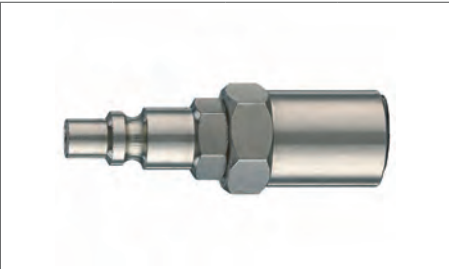

Profilo Germania Con mascherina portagomma

Passaggio aria maggiorato. Ottone nichelato.

Codice	Per tubo	PZ	Prezzo
923454	8x17	10	€ 3,56

INNESTO RAPIDO Ani 63MF

Profilo Italia con molla

Codice	Per tubo	PZ	Prezzo
923220	6x8	10	€ 1,81