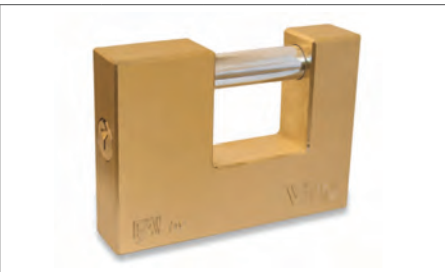

LUCCHETTI SERRANDE "FAI by Viro"

Corpo in ottone massiccio trafilato con spigoli smussati antiabrasione.

Codice	Art.	Corpo mm	PZ	Prezzo
342708	505	50	12	€ 15,96
342712	508	60	6	€ 18,24
342710	506	70	6	€ 24,30
342720	507	90	6	€ 30,38

ANELLI FISSAGGIO Viro Art.694

Campana di bloccaggio a pavimento in ottone con tappo "molleggiato integrato". Anelli in acciaio forgiato e zincato. Per articoli: 4016-4116-4143-4153