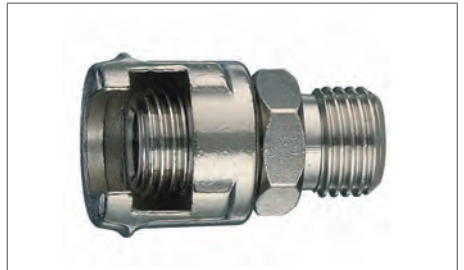

Con dado fresato. Filettatura cilindrica. Ottone cromato. Attacco maschio

Codice	Pollici	PZ	Prezzo
923190	1/4	1	€ 6,38
923200	3/8	1	€ 6,48

RACCORDI Ani 11

Per attacchi a baionetta

Per attacchi a baionetta. Maschio con dado fresato. Ottone nichelato e zama