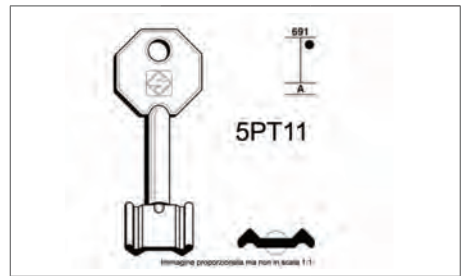

CHIAVE Doppia Mappa PT11

Codice	PZ	Prezzo
3555PT11	25	€ 3,60