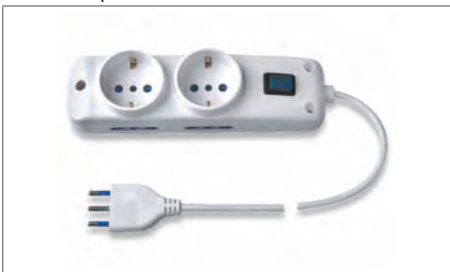

Elettricità e Illuminazione

MULTIPRESA 2 + 4

2 presa schuko sulla parte superiore e 4 prese bipasso ai lati. Spina 16A. Con interruttore.

Codice	BL	Prezzo
924010	25	€ 7,90