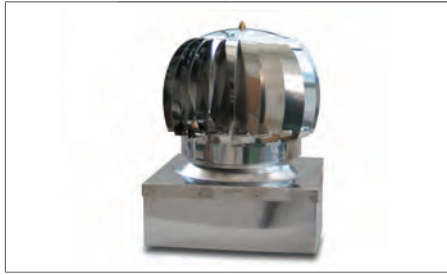

ASPIRATORI A PALLA INOX

Codice	cm	PZ	Prezzo
639770	27x27	1	€ 73,44
639772	32x27	1	€ 77,30
639774	32x32	1	€ 77,30
639776	37x37	1	€ 81,16
639778	42x32	1	€ 81,16
639780	42x42	1	€ 84,70