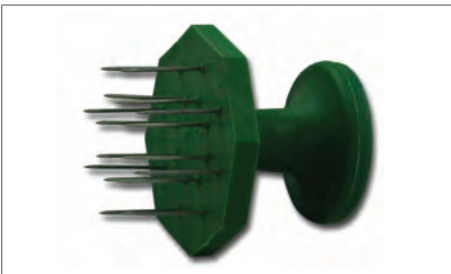

Codice	PZ	Prezzo
223600	10	€ 9,26