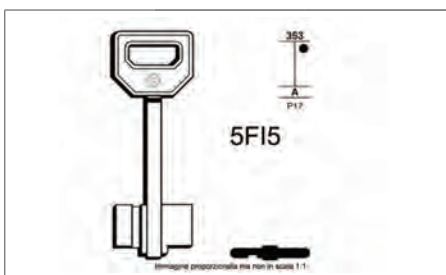

CHIAVE Doppia Mappa FI5

Codice	PZ	Prezzo
3555FI5	25	€ 4,20