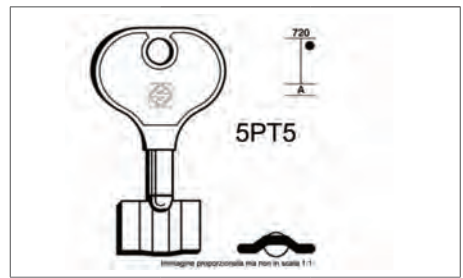

Serrature - Chiavi - Lucchetti

CHIAVE Doppia Mappa MS3

Codice	PZ	Prezzo
3555MS3	25	€ 4,20

CHIAVE Doppia Mappa MT7BP

Codice	PZ	Prezzo
3555MT7AP	25	€ 4,80

CHIAVE Doppia Mappa PT5

Codice	PZ	Prezzo
3555PT5	25	€ 3,60