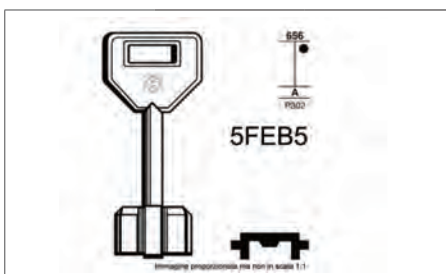

CHIAVE A Pompa FEB5

Codice	PZ	Prezzo
3555FEB5	25	€ 4,20