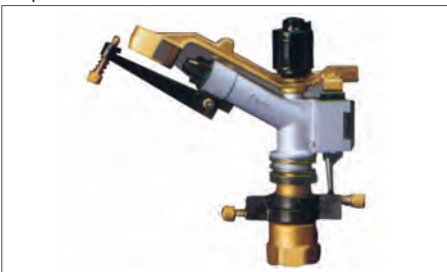

Codice	PZ	Prezzo
105100	1	€40,20

IRRIGATORE SETTORE K1

Attacco femmina, da 1"1/4, ugello mm8 - 9 - 10, portata lt/min 49-124 area massima bagnata 1520 mq.