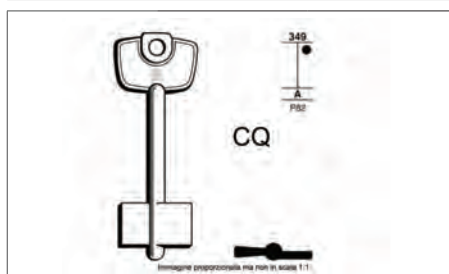

CHIAVE Doppia Mappa CQ

Codice	PZ	Prezzo
355CQ	25	€ 3,60