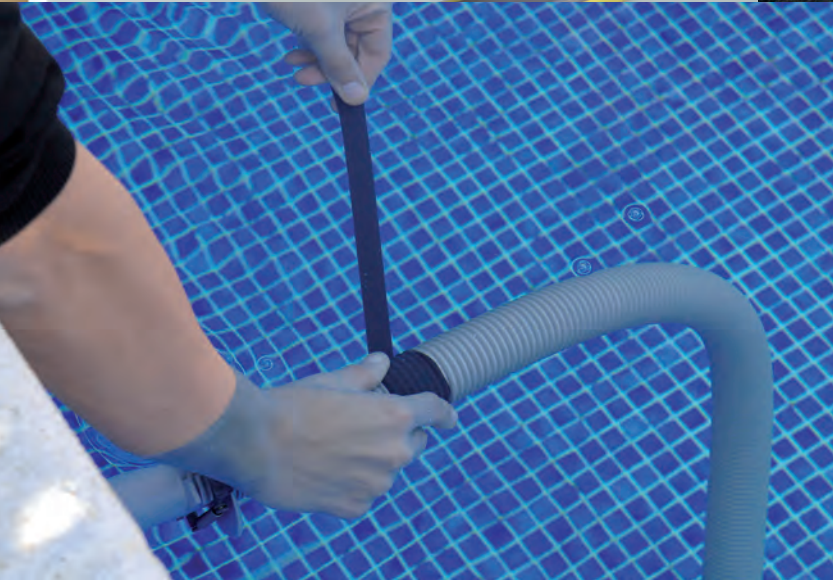

tesa® – prodotti adesivi di alta qualità