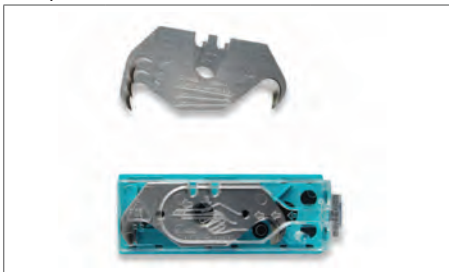

LAME AD UNCINO Lutz

Utile per tagliare vari tipi di tessuti. Made in Germany

Codice	Art.	pz x cf	PZ	Prezzo
774460	HL65	10	100	€ 0,5476