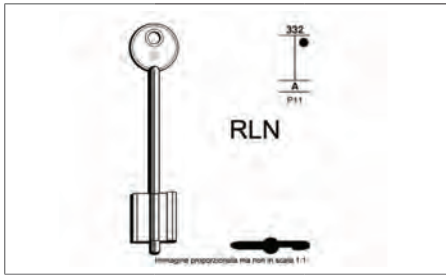

Serrature - Chiavi - Lucchetti

CHIAVE Doppia Mappa MTM

Codice	PZ	Prezzo
355MTM	25	€ 4,20

CHIAVE Doppia Mappa RLN

Codice	PZ	Prezzo
355RLN	25	€ 4,20

CHIAVE Doppia Mappa AT1

Codice	PZ	Prezzo
3555AT1	25	€ 3,60

CHIAVE Doppia Mappa MTNAP