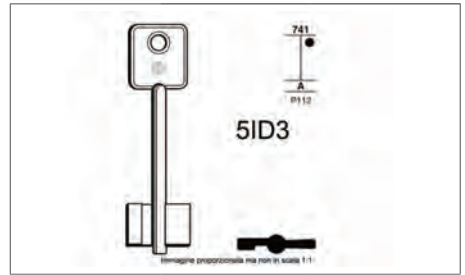

Serrature - Chiavi - Lucchetti

CHIAVE Doppia Mappa C4

Codice	PZ	Prezzo
3555C4	25	€ 4,20

CHIAVE Doppia Mappa CS6P

Codice	PZ	Prezzo
3555CS6P	25	€ 4,80

CHIAVE Doppia Mappa ID3

Codice	PZ	Prezzo
3555ID3	25	€ 4,20