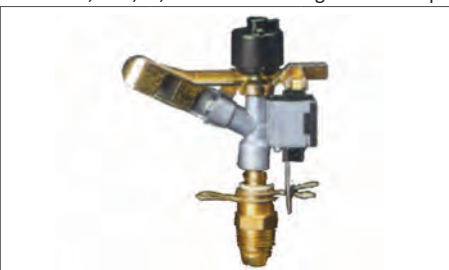

Codice	PZ	Prezzo
105130	1	€14,40

IRRIGATORE SETTORE Junior CON SLITTA

Attacco maschio, da 1/2", ugello mm4, portata litri/secondi 0,15-0,25, area massima bagnata 572 mq.