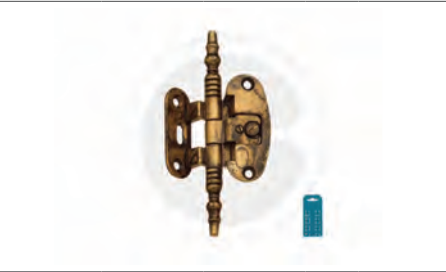

Codice	Art.	mm	BL	Prezzo
295010	76480	50x105	6	€ 17,72
295014	76481	50x80	6	€ 16,74

CERNIERE ANTICHIZZATE IN ZAMA FISSE

In zama patinata pulita. In blister da 2 pezzi

Codice	Art.	mm	BL	Prezzo
295024	76483	35	6	€ 8,02