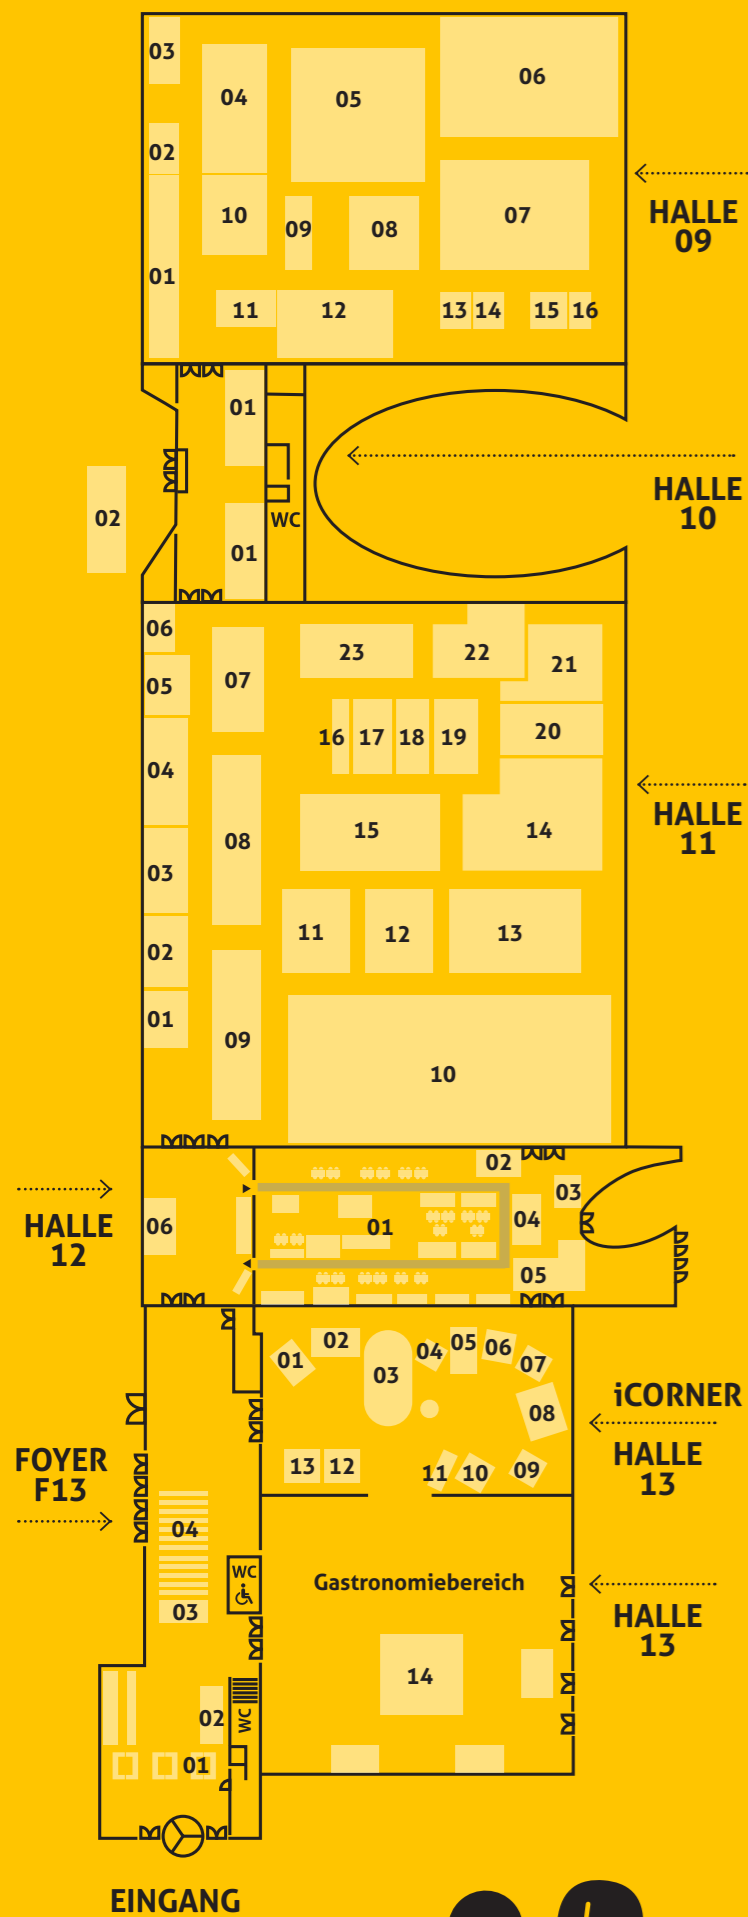

Hallenübersicht

EINGANG

Änderungen vorbehalten

Lehrberufe

	Halle	Stand
Applikationsentwicklung – Coding	11	20
Augenoptik	11	08
Bäcker:in	09	01
Bankkaufmann:frau	11	05
Bautechnische Assistenz	09	08
Bautechnische:r Zeichner:in	09	08
Berufskraftfahrer:in	11	07
Betonbau	09	08
Betriebslogistikkaufmann:frau	11	13
Bodenleger:in	09	05
Bundeslehrlingswettbewerb der Bodenleger 2025 (Do/Fr)	09	06
Brau- und Getränketechnik	11	23
Bürokaufmann:frau	11	10
Chocolatier / Chocolatière	09	01
Dachdecker:in	09	11
Drogist:in	11	10
Drucktechnik	11	13
Druckvorstufentechnik	11	13
E-Commerce-Kaufmann:frau	11	10
Einzelhandelskaufmann:frau	11	10
Elektronik – Angewandte Elektronik	11	15
Elektronik – Informations- und Kommunikationselektronik	11	15
Elektrotechnik – Anlagen- und Betriebstechnik	11	15
Elektrotechnik – Automatisierungs- und Prozessleittechnik	11	15
Elektrotechnik – Elektro- und Gebäudetechnik	11	15
Feinoptik	11	08
Fertigungsmesstechnik	11	15
Fleischverarbeitung	09	01
Friseur:in	11	09
Fußpfleger:in	11	09
Gastronomiefachmann:frau (Service)	10	01
Glasbautechnik	09	02
Großhandelskaufmann:frau	11	10
Hafner:in	09	03
Hochbau	09	08
Holztechnik	09	10
Hörgeräteakustiker:in	11	08
Hotel- & Restaurantfachmann:frau	10	01
Hotel- und Gastgewerbeassistent:in	10	01
Hotelkaufmann:frau	10	01
Immobilienkaufmann:frau	09	08
Industriekaufmann:frau	11	13
Informationstechnologie (IT) – Betriebstechnik	11	11
Informationstechnologie (IT) – Systemtechnik	11	11
Installations- und Gebäudetechnik	09	12
Karosseriebautechnik	09	07
Keramiker:in	09	03
Koch:Köchin	10	01
Konditorei	09	01
Konstrukteur:in	11	14
Kosmetiker:in	11	09
Kraftfahrzeugtechnik	09	07
Kunststofftechnologie	11	21
Kunststoffverfahrenstechnik	11	21
Lackiertechnik	09	07
Lebensmitteltechnik	11	23