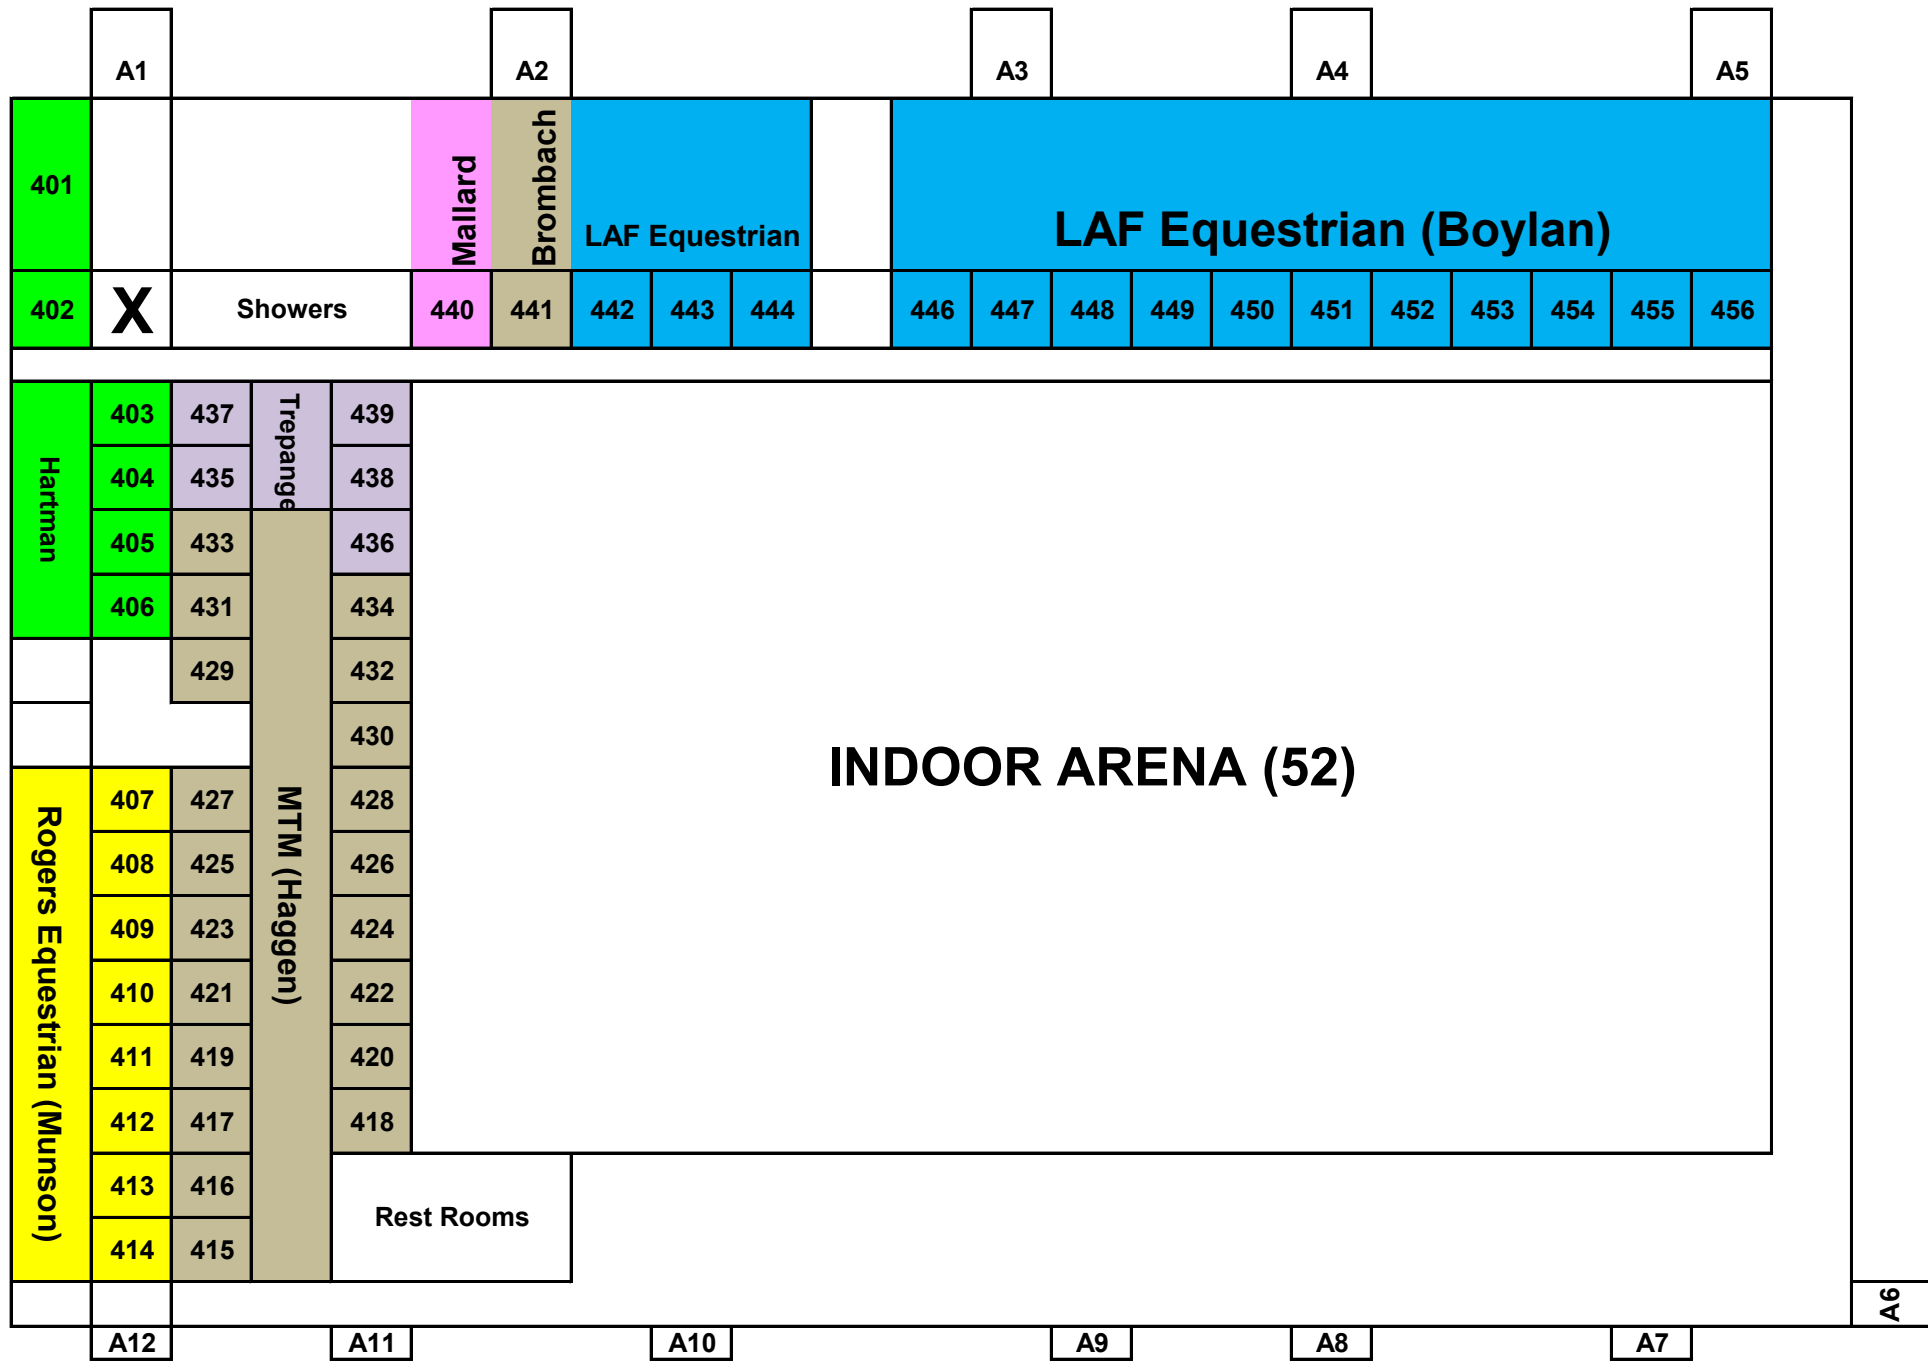

Wash Racks

Wagon Wheel Barn (96)

Hunters Run (Stanaland)					Addington Farm (Dawkins)									South Haven (Lenkart)	
139	140	141	142	143	144	145	146	147	148	149	150	151	152	153	154
155	156	157	158	159	160	161	162	163	164	165	166	167	168	169	170
All Around (Rodes)			Scott	TML (Lee)		South Haven (Lenkart)									
171	172	173	174	175	176	177	178	179	180	181	182	183	184	185	186
187	188	189	190	191	192	193	194	195	196	197	198	199	200	201	202
Cadence (Buchanan)					Fox	Fox Glen (Hensen)			Hillcrest (Beam)						
203	204	205	206	207	208	209	210	211	212	213	214	215	216	217	218
219	220	221	222	223	224	225	226	227	228	229	230	231	232	233	234
CR Show Jumping (Richardson)										Elite Sport Horses (Gamboa)					

Equipment Shed

Wash Racks

Texas Barn (80)

Madrone Ranch (Lindsey)															
235	236	237	238	239	240	241	242	243	244	245	246	247	248	249	250
251	252	253	254	255	256	257	258	259	260	261	262	263	264	265	266
Madrone Ranch (Lindsey)					October Hill (Gerish)										
267	268	269	270	271	272	273	274	275	276	277	278	279	280	281	282
Woodhill (Cypert)									October Hill (Gerish)						
283	284	285	286	287	288	289	290	291	292	293	294	295	296	297	298
299	300	301	302	303	304	305	306	307	308	309	310	311	312	313	314
Woodhill (Cypert)															

Wooded Area

To Parking

Arenas ↑

Highway 110

TENT (72)

Just A Little Farm (Grayson)	501	519	Checkmate (Deregnacourt)	520	555	KD Equestrian (Delcambre)
	502	521		522	556	
	503	523		524	557	
	504	525		526	558	
	505	527		528	559	
	506	529		530	560	
Native River (Rohweder)	507	531	October Hill (Gerish)	532	561	
	508	533		534	562	
	509	535		536	563	
Rose Point (Mills)	510	537	Bell o	538	564	
	511	539		540	565	
	512	541	Dallas Equestrian (Elliott)	542	566	
	513	543		544	567	
	514	545		546	568	
	515	547		548	569	
	516	549		550	570	
	517	551		552	571	
	518	553		554	572	
			Chimney Creek Farm (Bownds)			