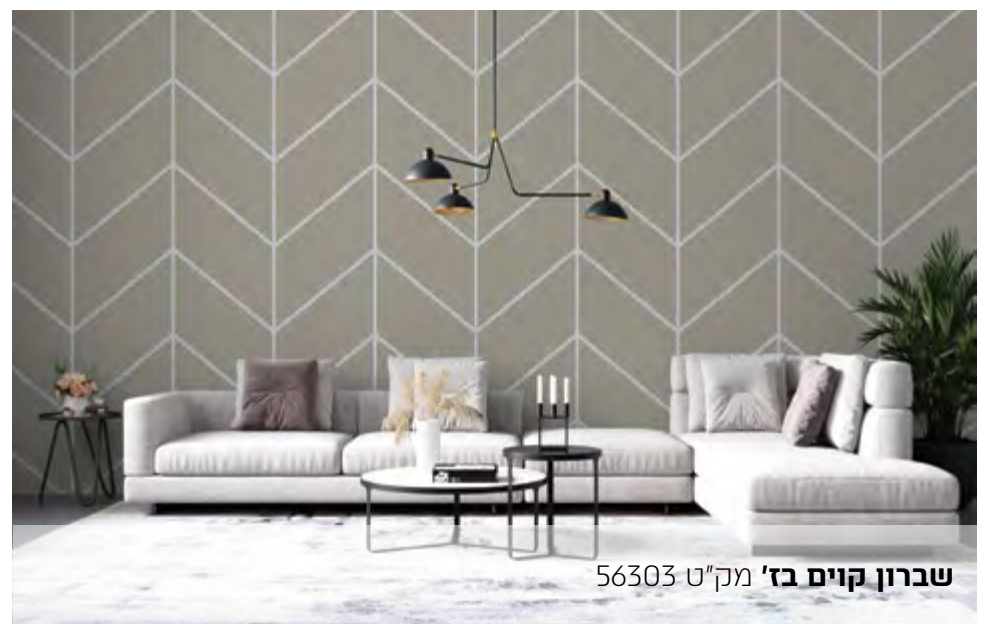

Dan Tempelman

WALL 8 WALLPAPER

Dan Tempelman

WALL 8 WALLPAPER

Dan Tempelman

משולשים משופשף 1 מק"ט 56300

משולשים משופשף 2 מק"ט 56301

ווד סטייל גיאומטרי מק"ט 41125