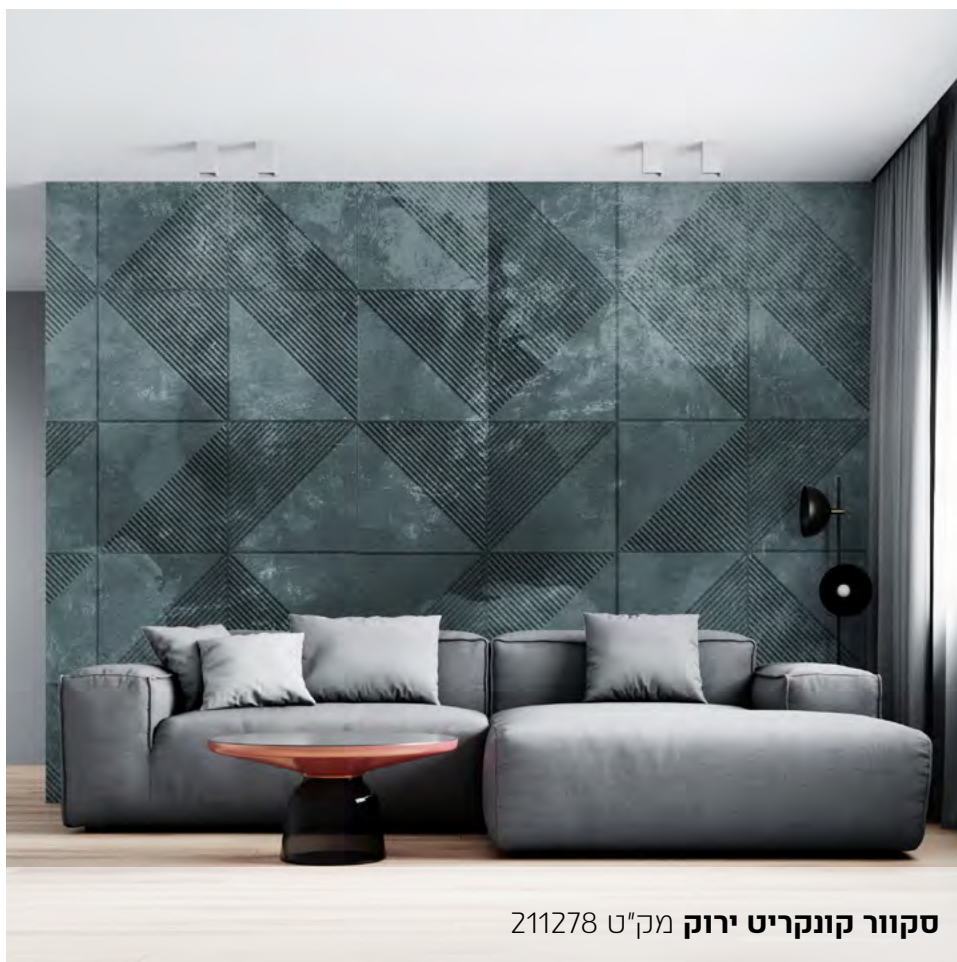

ארט פייס 2 מק"ט 211297

פיין ליין מק"ט 211377

טראצו דמוי זהב מק"ט 211299

ארט פייס 3 מק"ט 211298

WALL 8 WALLPAPER

Dan Tempelman

סקוור קונקריט אפור מק"ט 211275

סקוור קונקריט כחול מק"ט 211275