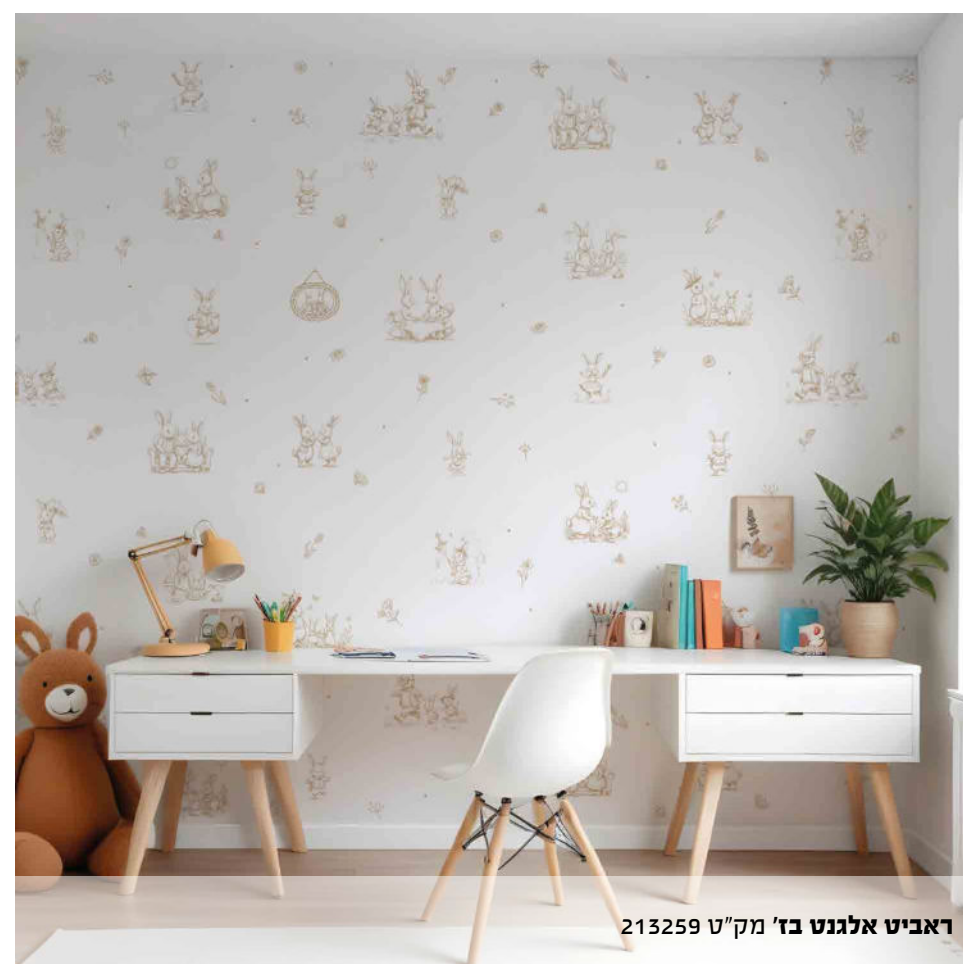

רוז בייבי ליין סרגלים סגול מק"ט 213383

רוז בייבי ליין סרגלים כחול מק"ט 213384

קידס פלאורס שמאל 4 מק"ט 213433

באטרפליי נייס צבעוני 2 מק"ט 213362

באטרפליי נייס אפור מק"ט 213151

באטרפליי נייס בז' מק"ט 213154

ראביט אלגנט אפור מק"ט 213254