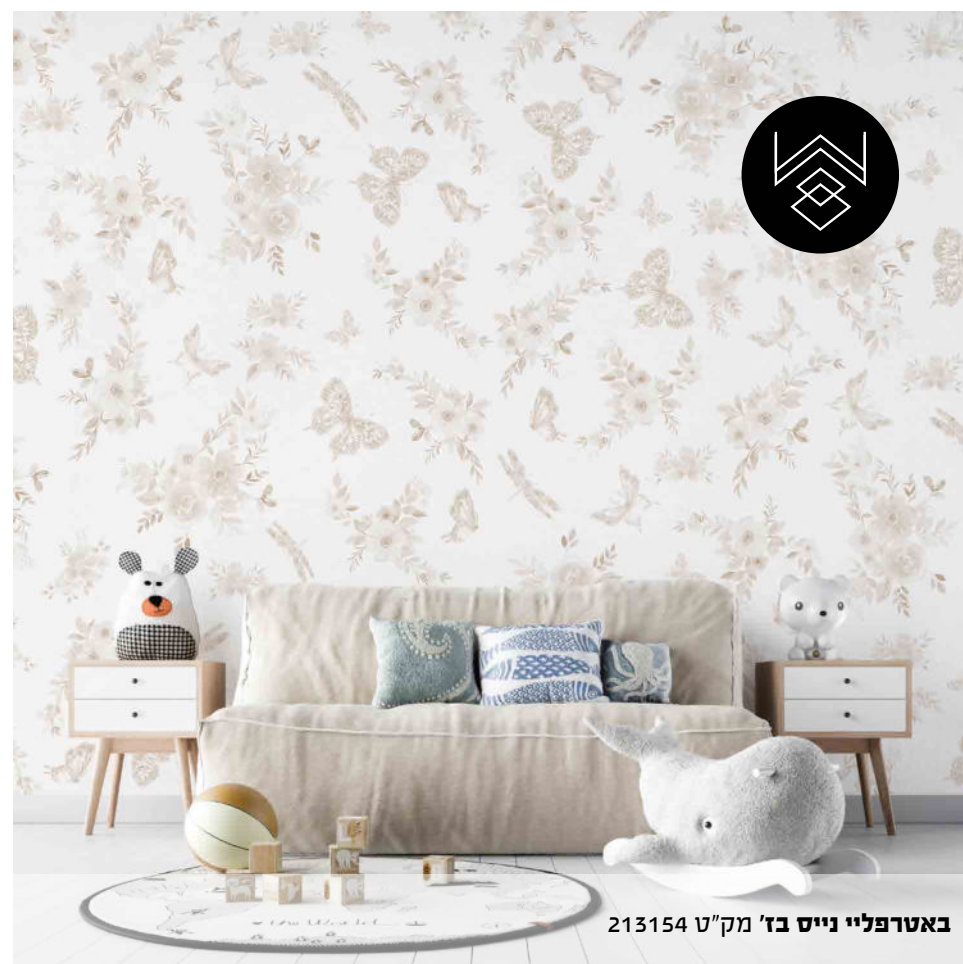

רוז בייבי ליין סרגלים סגול מק"ט 213383

רוז בייבי ליין סרגלים כחול מק"ט 213384

קידס פלאורס שמאל 4 מק"ט 213433

באטרפליי נייס צבעוני 2 מק"ט 213362

באטרפליי נייס אפור מק"ט 213151

באטרפליי נייס בז' מק"ט 213154

ראביט אלגנט אפור מק"ט 213254