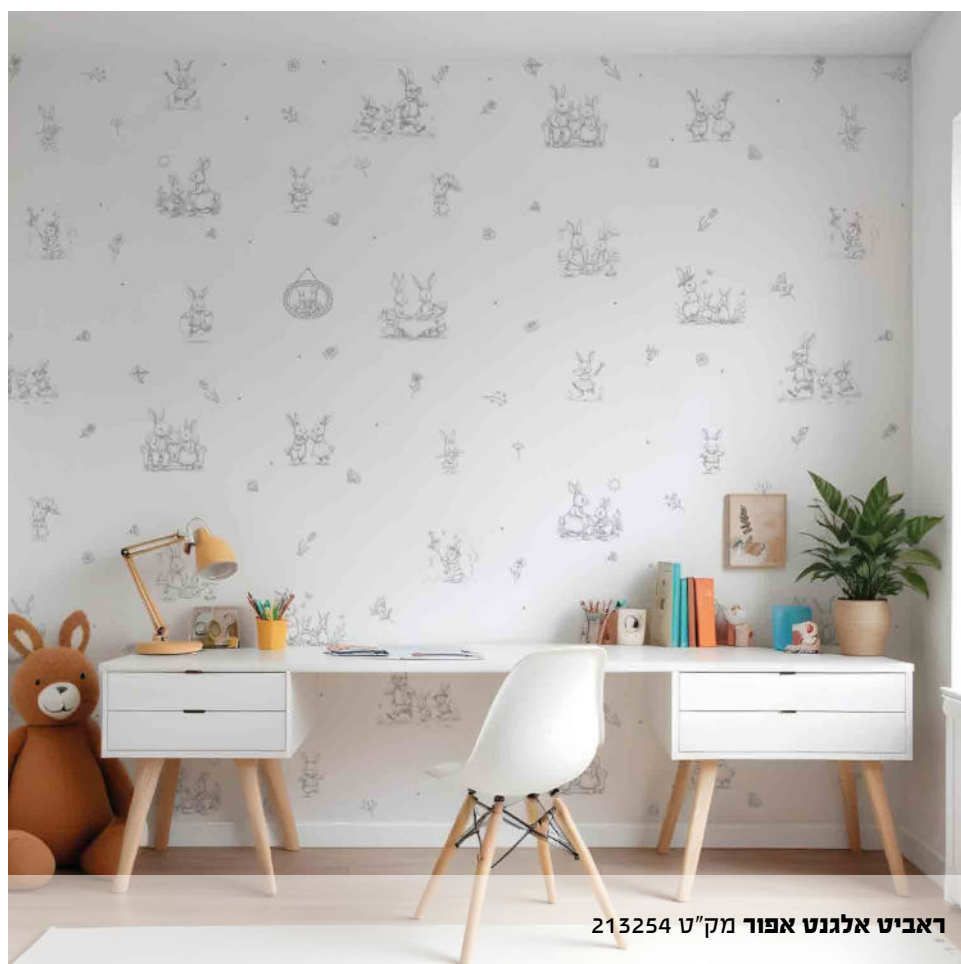

רוז בייבי ליין סרגלים סגול מק"ט 213383

רוז בייבי ליין סרגלים כחול מק"ט 213384

קידס פלאורס שמאל 4 מק"ט 213433

באטרפליי נייס צבעוני 2 מק"ט 213362

באטרפליי נייס אפור מק"ט 213151

באטרפליי נייס בז' מק"ט 213154

ראביט אלגנט אפור מק"ט 213254