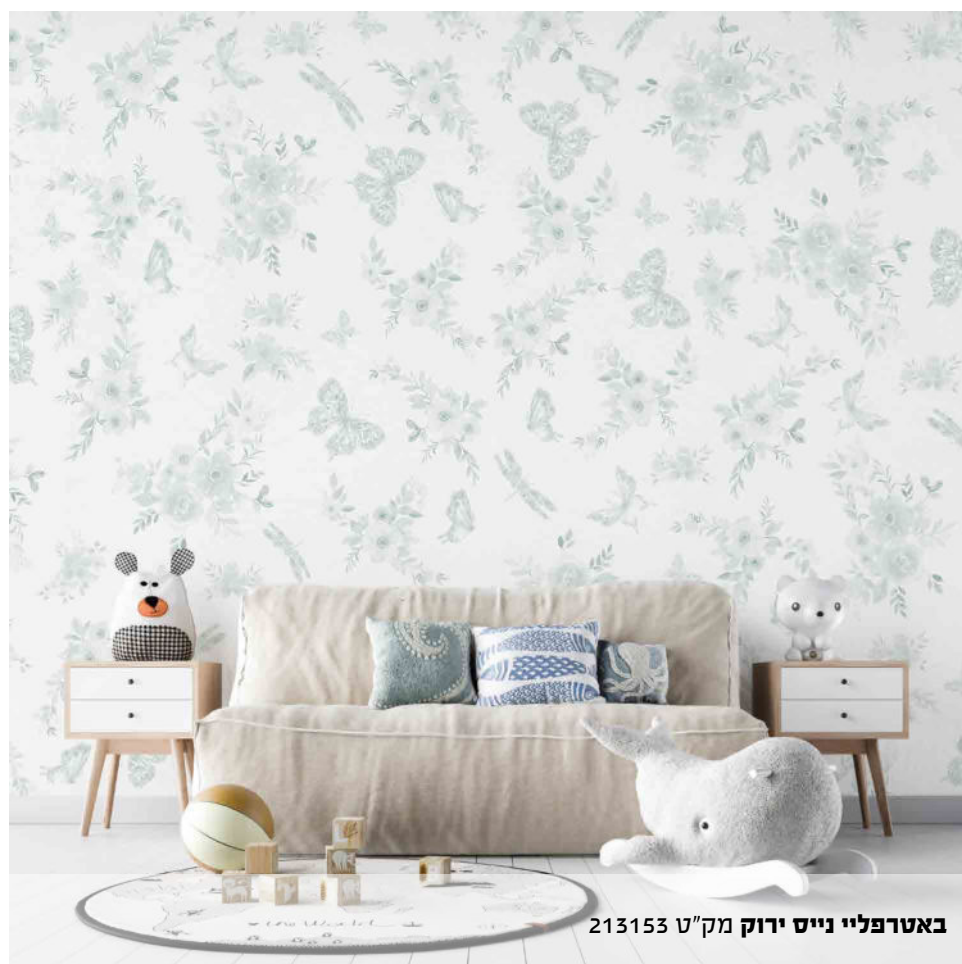

רוז בייבי ליין סרגלים סגול מק"ט 213383

רוז בייבי ליין סרגלים כחול מק"ט 213384

קידס פלאורס שמאל 4 מק"ט 213433

באטרפליי נייס צבעוני 2 מק"ט 213362

באטרפליי נייס אפור מק"ט 213151

באטרפליי נייס בז' מק"ט 213154

ראביט אלגנט אפור מק"ט 213254