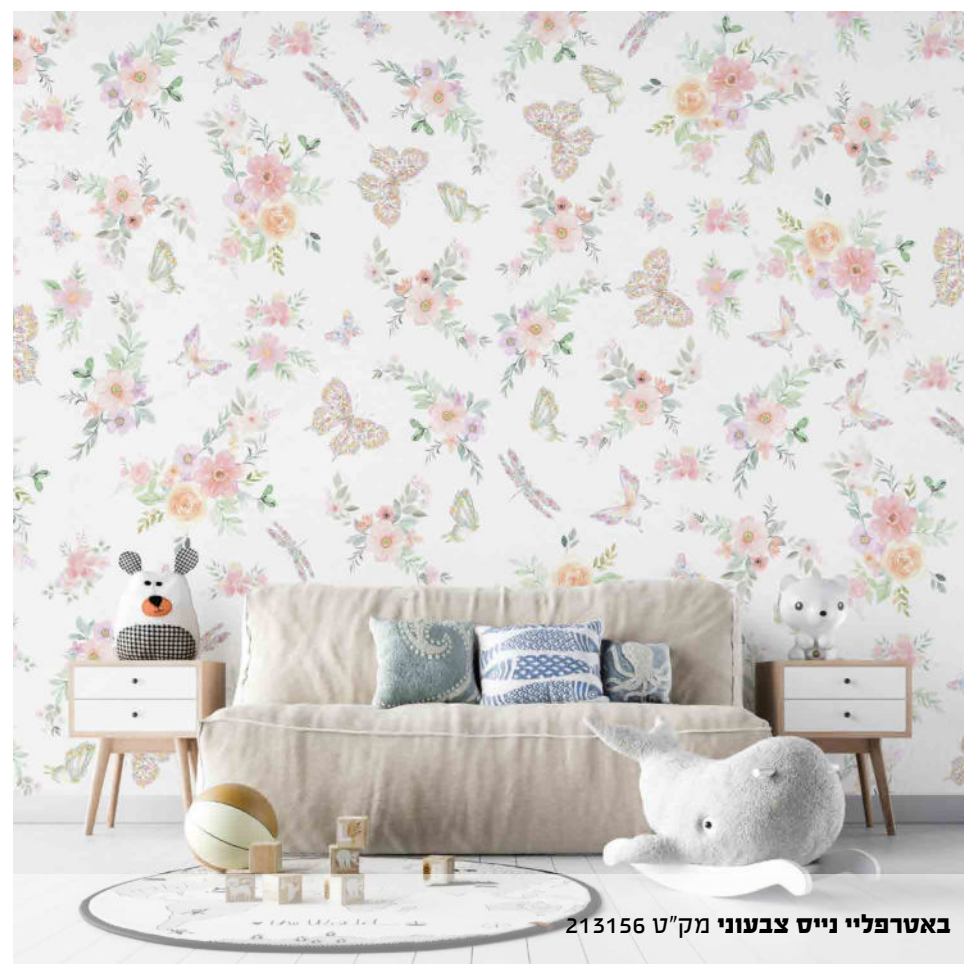

רוז בייבי ליין סרגלים סגול מק"ט 213383

רוז בייבי ליין סרגלים כחול מק"ט 213384

קידס פלאורס שמאל 4 מק"ט 213433

באטרפליי נייס צבעוני 2 מק"ט 213362

באטרפליי נייס אפור מק"ט 213151

באטרפליי נייס בז' מק"ט 213154

ראביט אלגנט אפור מק"ט 213254