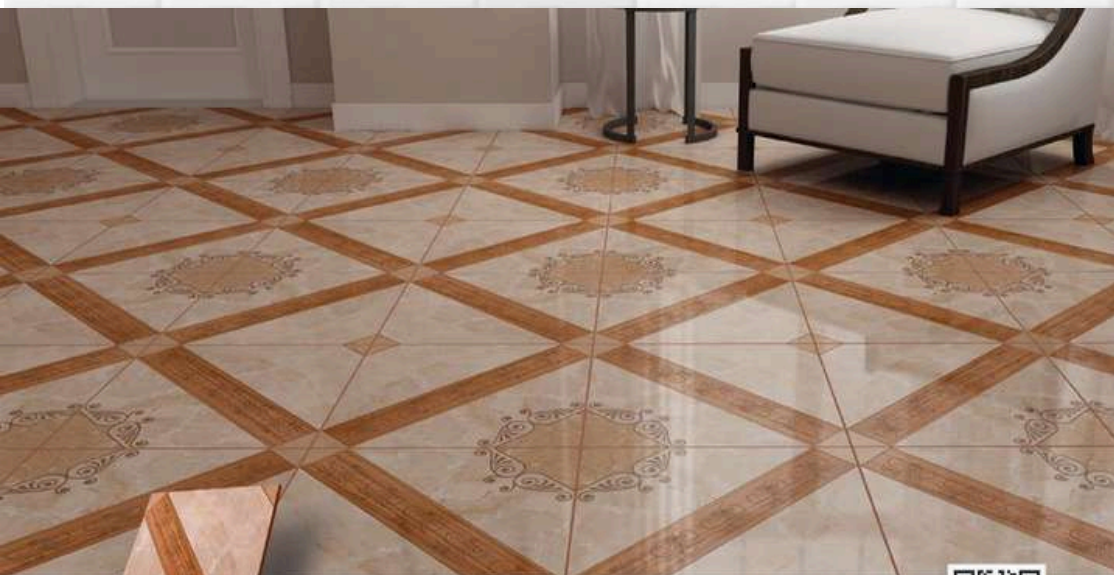

COBAN

MÁRMOL | GEOMÉTRICO | BRILLANTE
MARBLE | GEOMETRIC | BRISHT

ÚNICO / UNIQUE

44 X 44 CM
17.32 X 17.32"

Alta Tensión #999, Ocotepec, Cuernavaca Mor. C.P 62220

www.dislapt.com.mx

d1m@dislapt.com

7773727701 y 03