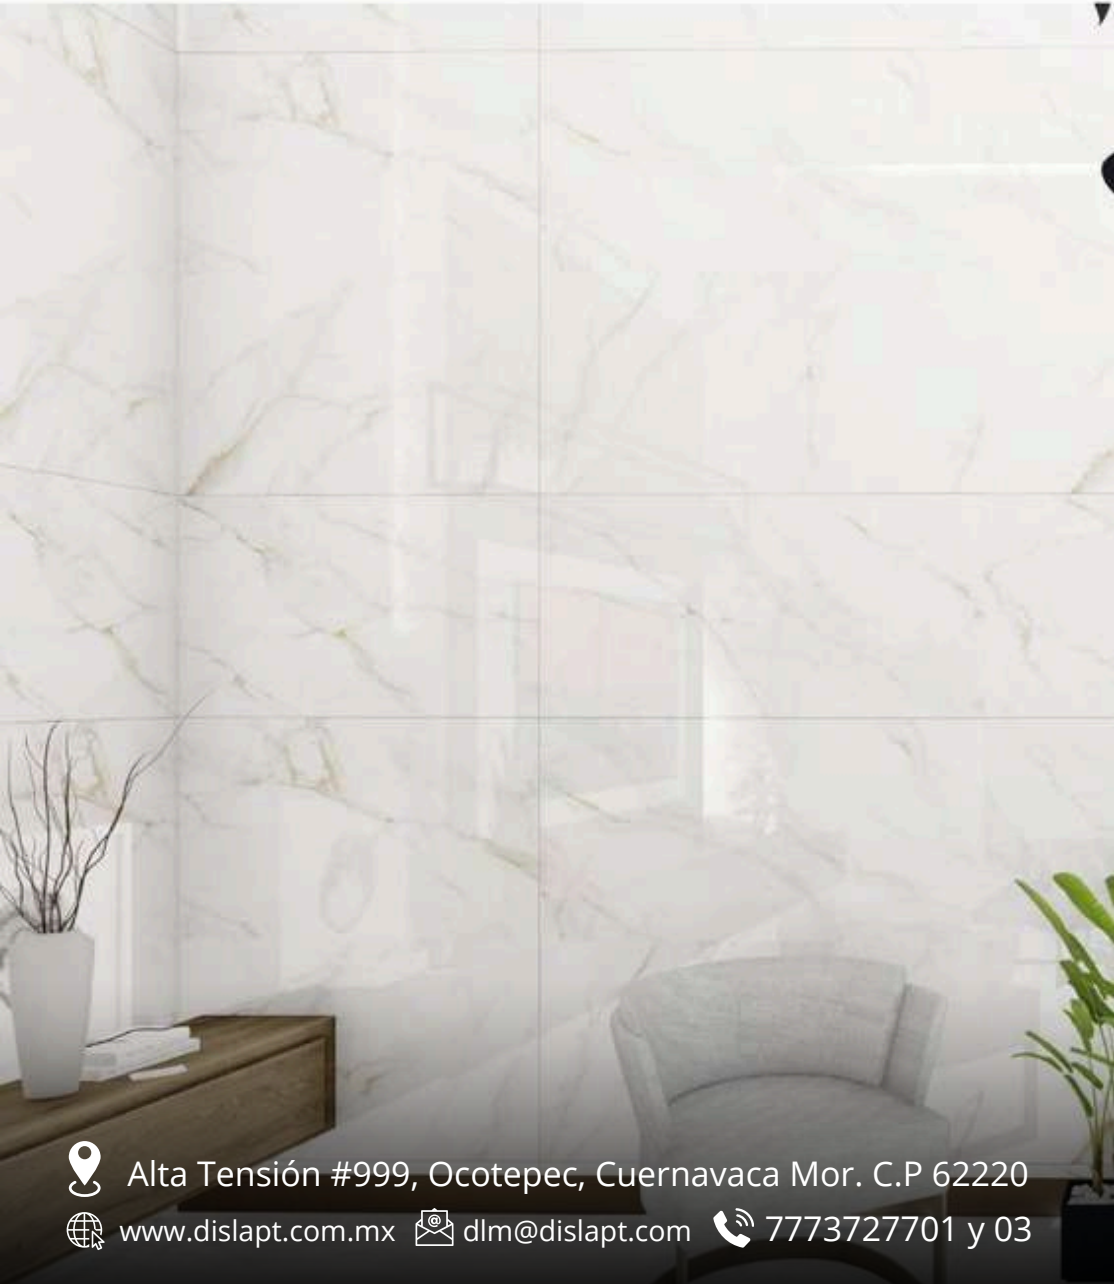

TIME CERAMICS

PARATY