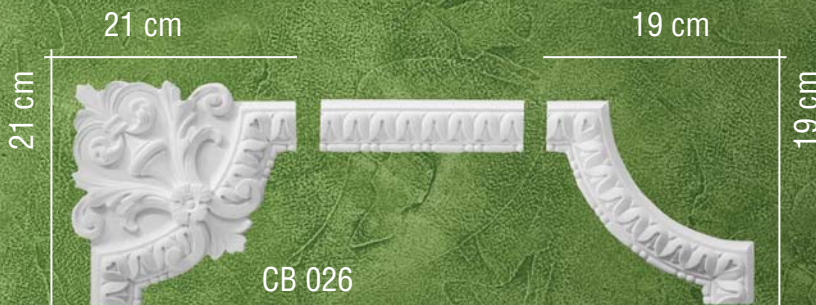

CB 008

H. 2,5 cm - L. 150 cm - P. 1,5 cm

AG 008

CB 009

H. 9 cm - L. 150 cm - P. 3,5 cm

AB 010

CB 010

H. 3 cm - L. 150 cm - P. 1,5 cm

CB 011

H. 6,5 cm - L. 150 cm - P. 3,2 cm

cornici e angoli

CADRES ET CORNIERES
FRAMES AND CORNERS
RAHMEN UND EINFASSUNGEN

AB 024

CB 024
H. 5 cm - L. 150 cm - P. 2 cm

AB 025

CB 025
H. 5 cm - L. 150 cm - P. 2,2 cm

AG 025

AB 026

CB 026
H. 5 cm - L. 150 cm - P. 2 cm

AG 026

CB 027

H. 5,5 cm - L. 150 cm - P. 2,1 cm

CB 028

H. 6,5 cm - L. 150 cm - P. 2,4 cm