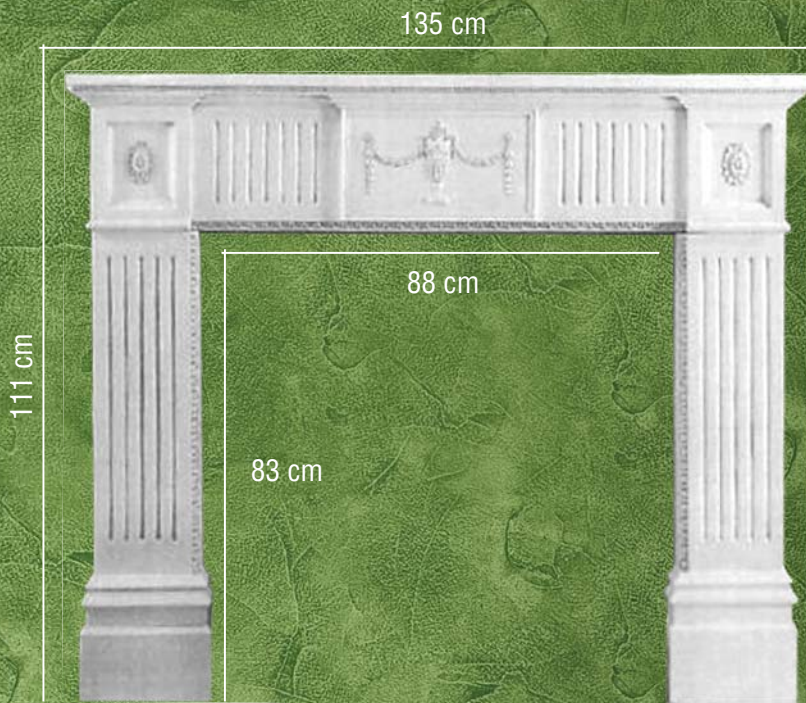

appliques

APPLIQUES
APPLIQUES
WANDLAMPEN

APB 001 H. 50 cm

APB 002 H. 52 cm

APB 003 H. 49 cm

APB 004 H. 35 cm

APB 005 H. 35 cm

CHIAVE 72 - H. 26 - L. 32 cm