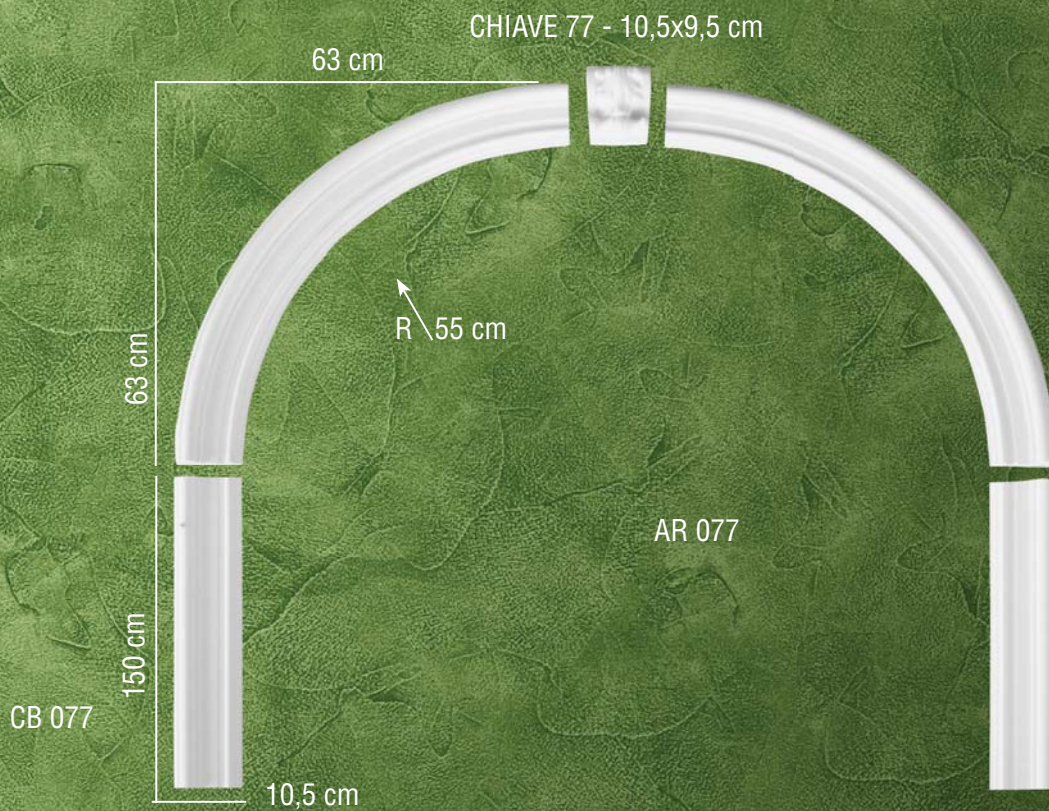

DB 023 - H. 16 cm - L. 42 cm - P. 13 cm

DB 024 - H. 40 cm - L. 30 cm - P. 15 cm

DB 024BIS - L. 22 cm - H. 20 cm - P. 11,5 cm

DB 025 - 16x35,5 cm - P. 18 cm

DB 026 - 10x40,5 cm - P. 16 cm

DB 029 - 12,5x29 cm - P. 13 cm

DB 030 - 16x39 cm - P. 15 cm

DB 031 - 11x68 cm - P. 20 cm

DB 031bis - 11x68 cm - P. 20 cm

DB 032 - 15x31,5 cm - P. 15 cm

DB 033 - 17,5x36 cm - P. 17,5 cm

DB 034 - 35x22,5 cm - P. 17,5 cm

DB 036 - 19,5x29,5 cm - P. 19 cm

appliques

APPLIQUES
APPLIQUES
WANDLAMPEN

APB 001 H. 50 cm

APB 002 H. 52 cm

APB 003 H. 49 cm

APB 004 H. 35 cm

APB 005 H. 35 cm

CHIAVE 72 - H. 26 - L. 32 cm