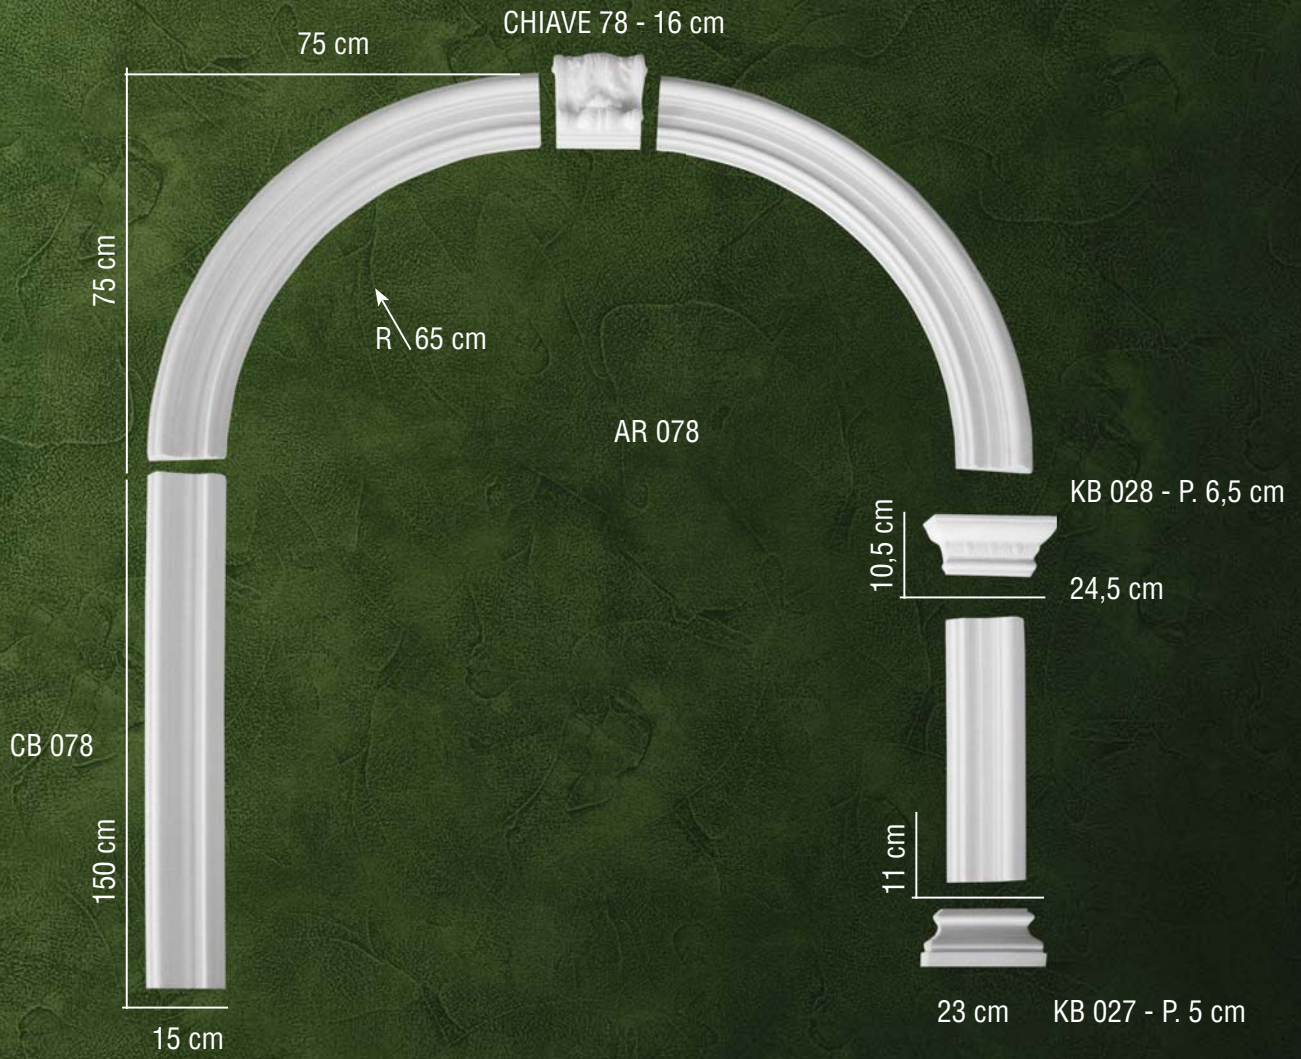

DB 023 - H. 16 cm - L. 42 cm - P. 13 cm

DB 024 - H. 40 cm - L. 30 cm - P. 15 cm

DB 024BIS - L. 22 cm - H. 20 cm - P. 11,5 cm

DB 025 - 16x35,5 cm - P. 18 cm

DB 026 - 10x40,5 cm - P. 16 cm

DB 029 - 12,5x29 cm - P. 13 cm

DB 030 - 16x39 cm - P. 15 cm

DB 031 - 11x68 cm - P. 20 cm

DB 031bis - 11x68 cm - P. 20 cm

DB 032 - 15x31,5 cm - P. 15 cm

DB 033 - 17,5x36 cm - P. 17,5 cm

DB 034 - 35x22,5 cm - P. 17,5 cm

DB 036 - 19,5x29,5 cm - P. 19 cm

appliques

APPLIQUES
APPLIQUES
WANDLAMPEN

APB 001 H. 50 cm

APB 002 H. 52 cm

APB 003 H. 49 cm

APB 004 H. 35 cm

APB 005 H. 35 cm

CHIAVE 72 - H. 26 - L. 32 cm