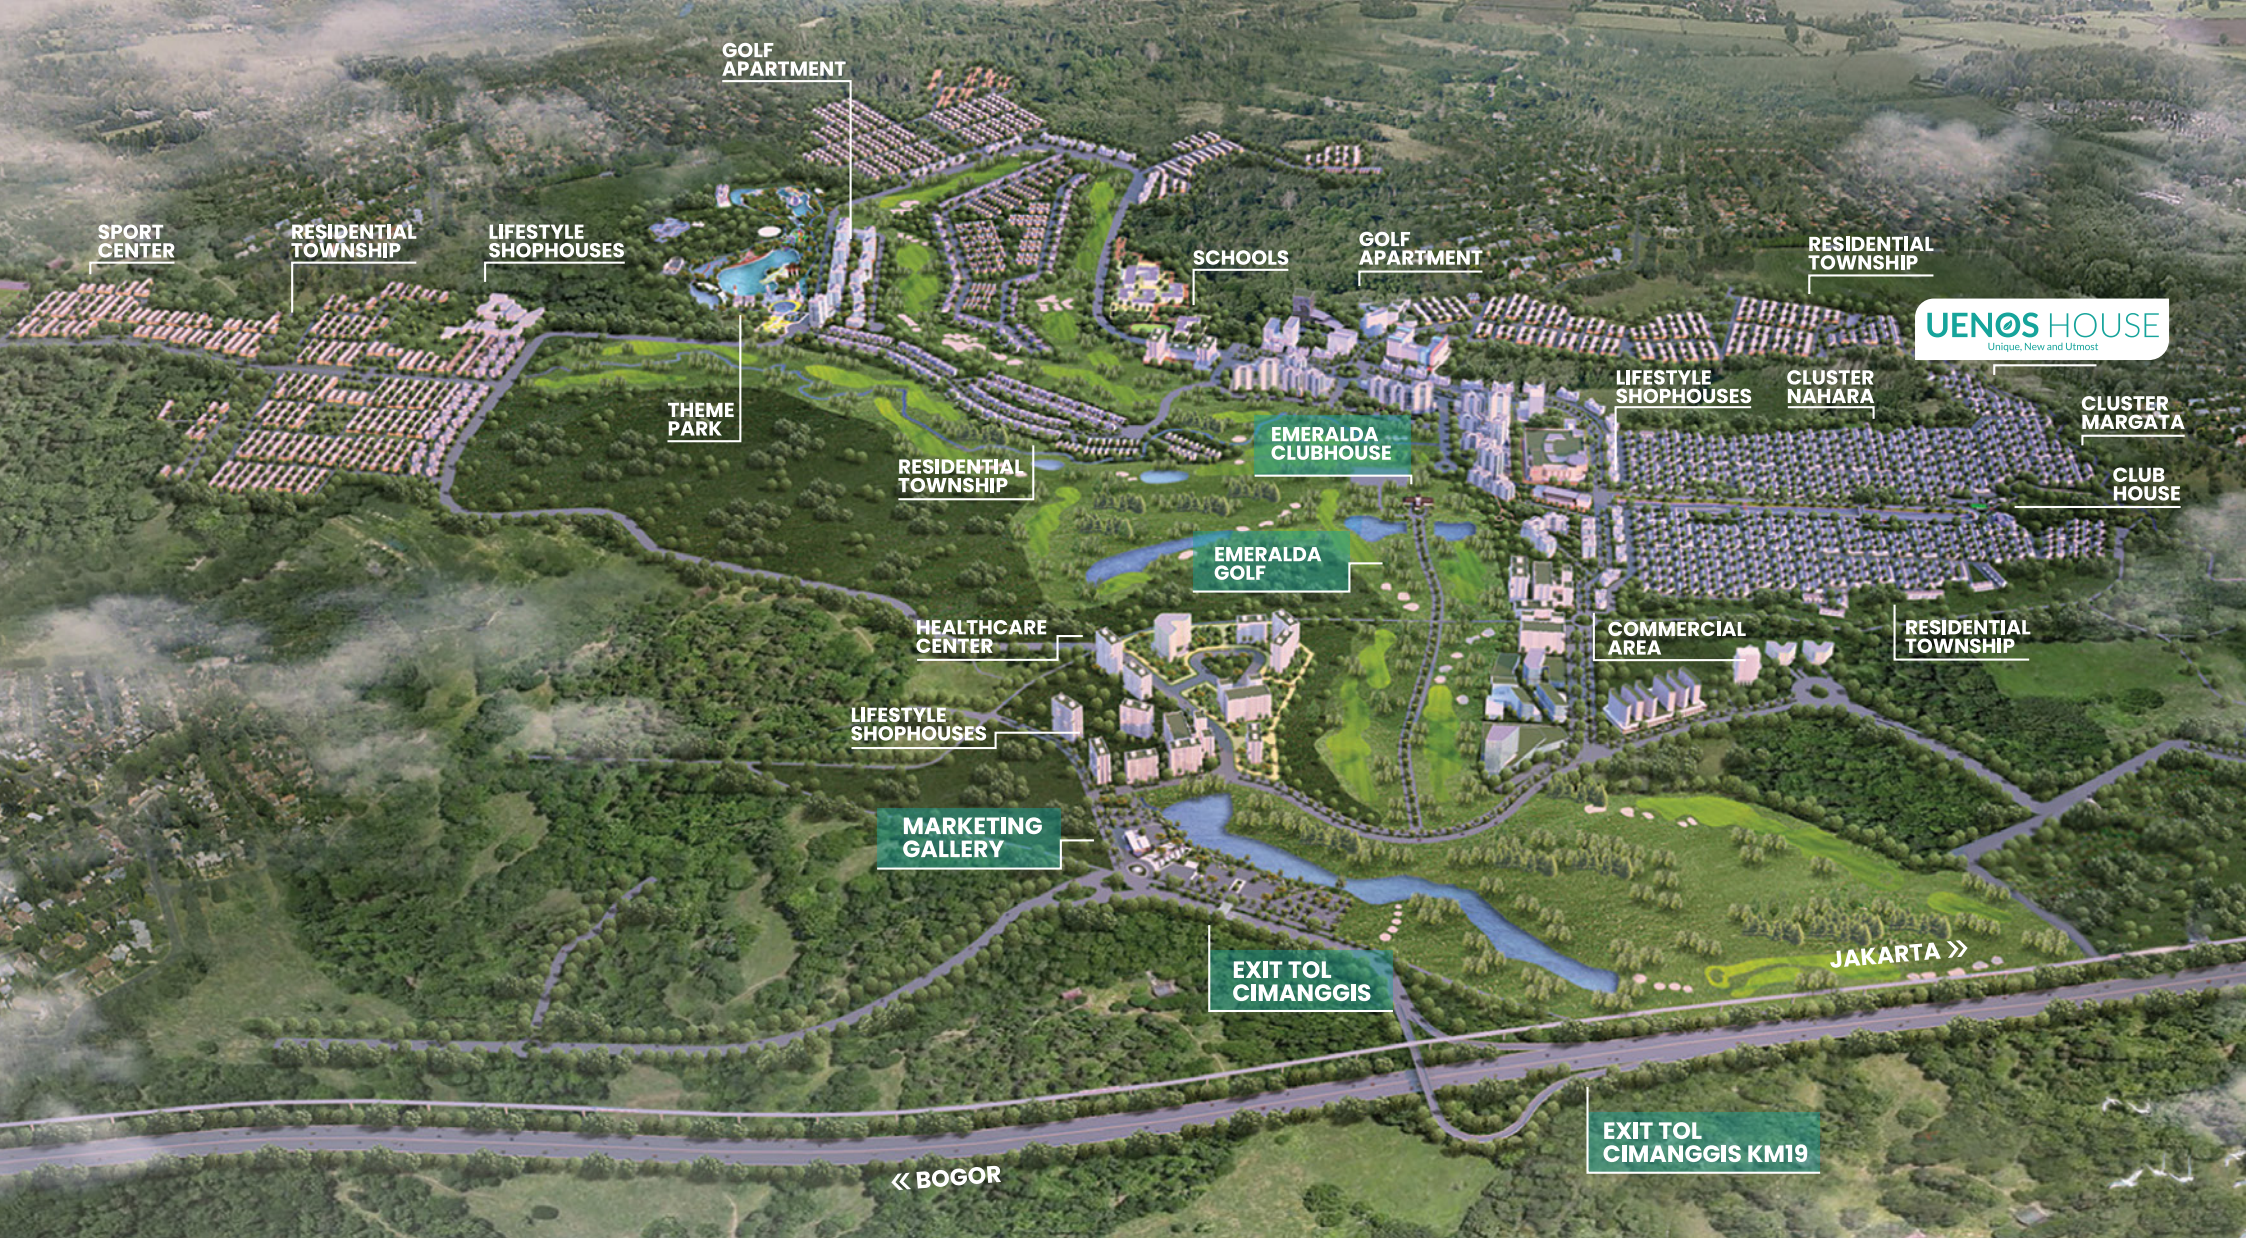

UENOS HOUSE

Unique, New and Utmost

An aerial photograph of a lush green golf course. A winding river flows through the center of the course, bordered by dense tropical trees. Several sand traps are visible on the green. In the background, a multi-lane highway runs parallel to the course, with a large white sign that reads "EXIT TOL CIMANGGIS KM 19". Two large balloons, one blue and one green, are suspended in the air above the trees. The horizon shows a cityscape and distant mountains under a clear blue sky.

EXIT TOL CIMANGGIS KM 19

THIS IS YOUR EVERYDAY VIEW

BRING THE BEST OF GREATER JAKARTA

QUALITY | LAVISH LIFESTYLE | ACCESSIBILITY

#FUTURESTARTSHERE

Keunggulan Cimanggis Golf Estate

- Lokasi Terbaik 0 menit dari exit toll Cimanggis KM 19
- Akses tol menuju Jakarta & seluruh daerah di pulau Jawa
- Lapangan Golf Emeralda dengan luas 123 Ha, didesain oleh Arnold Palmer dan Jack Nicklaus
- 138,5 Ha kawasan terbuka hijau
- Bebas banjir dengan serapan air berupa sungai sedalam 15 meter dengan menggunakan teknologi dam
- Jaringan bawah tanah dengan penambahan kabel fiber optic untuk menunjang gaya hidup digital
- Penggunaan material yang terbaik dalam setiap sentuhan bangunan

PETA LOKASI

25 menit menuju SCBD

6 Km dari Pintu Tol Cibubur

18 Km dari Pintu Tol Sentul Selatan

21 Km dari Pintu Tol Bogor

Siteplan Cimanggis Golf Estate

UENOS HOUSE
Unique, New and Utmost

- Tahap 1
- Tahap 2
- Tipe N
- Tipe C