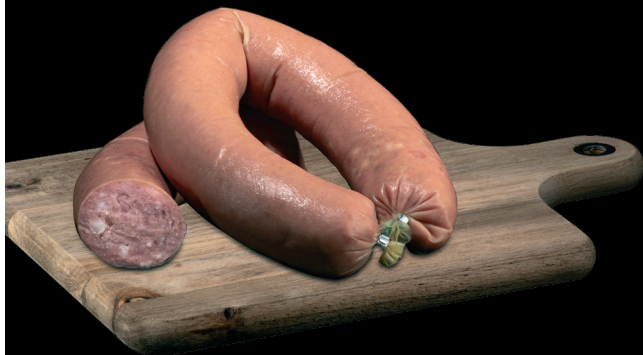

PANVITIN KLUB

**AVE RADOST
KA, 500 g-kos**