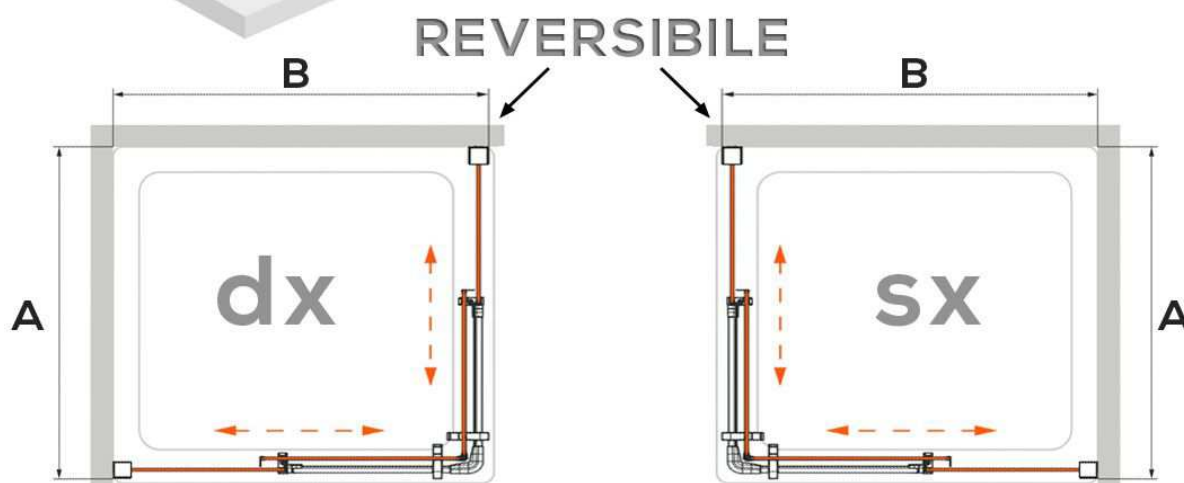

## Box doccia 80x100 cm doppio scorrevole vetro temperato 6mm trasparente 185h - Young

Codice: 510810Y

€ 350,00 iva compresa

Dim (a\*b): 80x100  
Ingresso: 48  
Altezza (c): 185

PIATTO DOCCIA BIANCO 80X100  
IN CERAMICA COMPRESO PILETTA