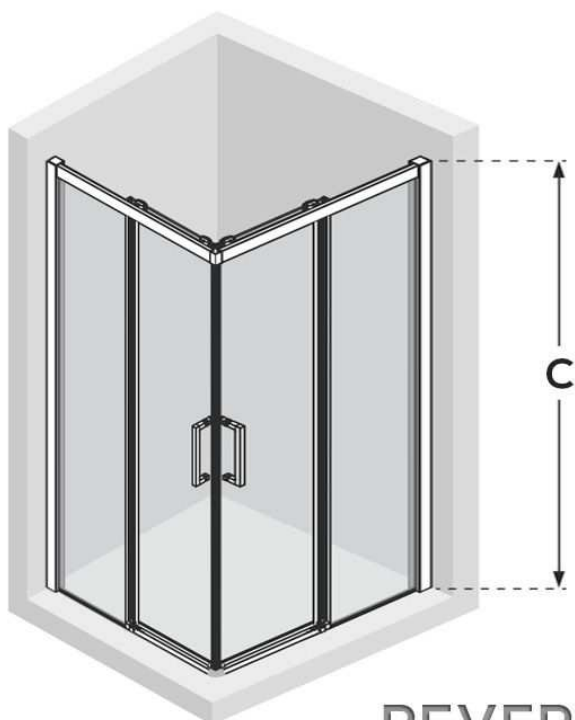

## Box doccia 80x100 cm doppio scorrevole vetro temperato 6mm trasparente 185h - Young

Codice: 510810Y

€ 350,00 iva compresa

Dim (a\*b): 80x100  
Ingresso: 48  
Altezza (c): 185

PIATTO DOCCIA BIANCO 80X100  
IN CERAMICA COMPRESO PILETTA