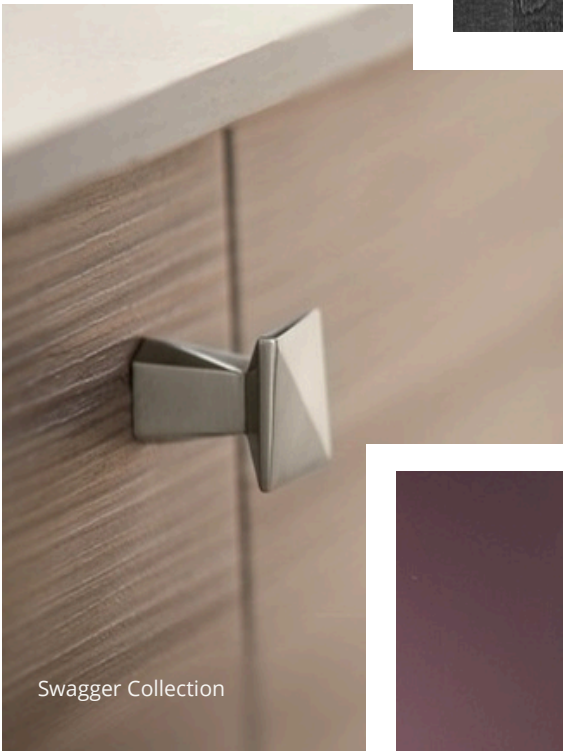

Swagger Collection