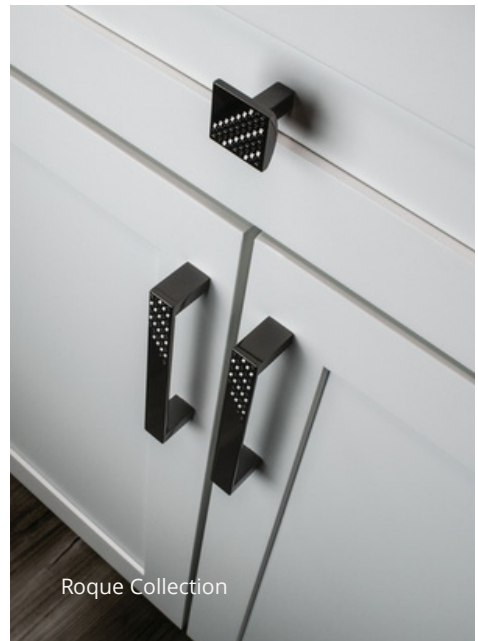

Roque Collection