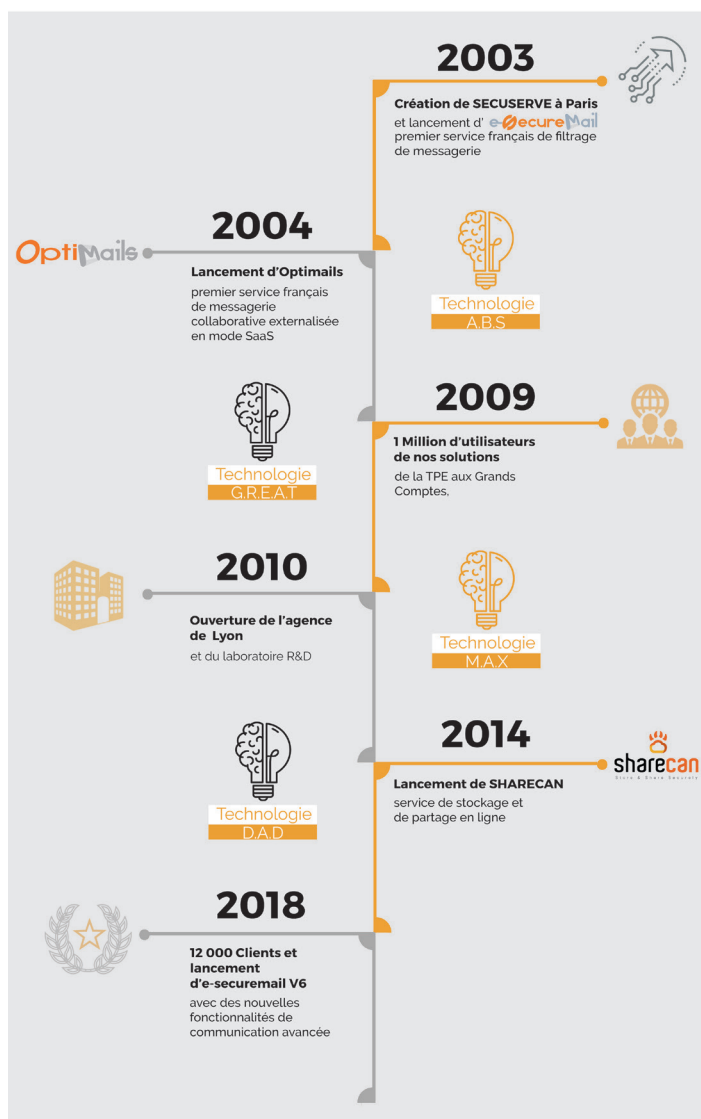

Nos équipes basées à Lyon et à Paris disposent d'une longue expérience dans le domaine de la sécurité informatique et de la messagerie, toujours guidées par des normes de qualité.

La motivation, le goût pour l'innovation et la rigueur organisationnelle sont également les éléments clés de notre succès.