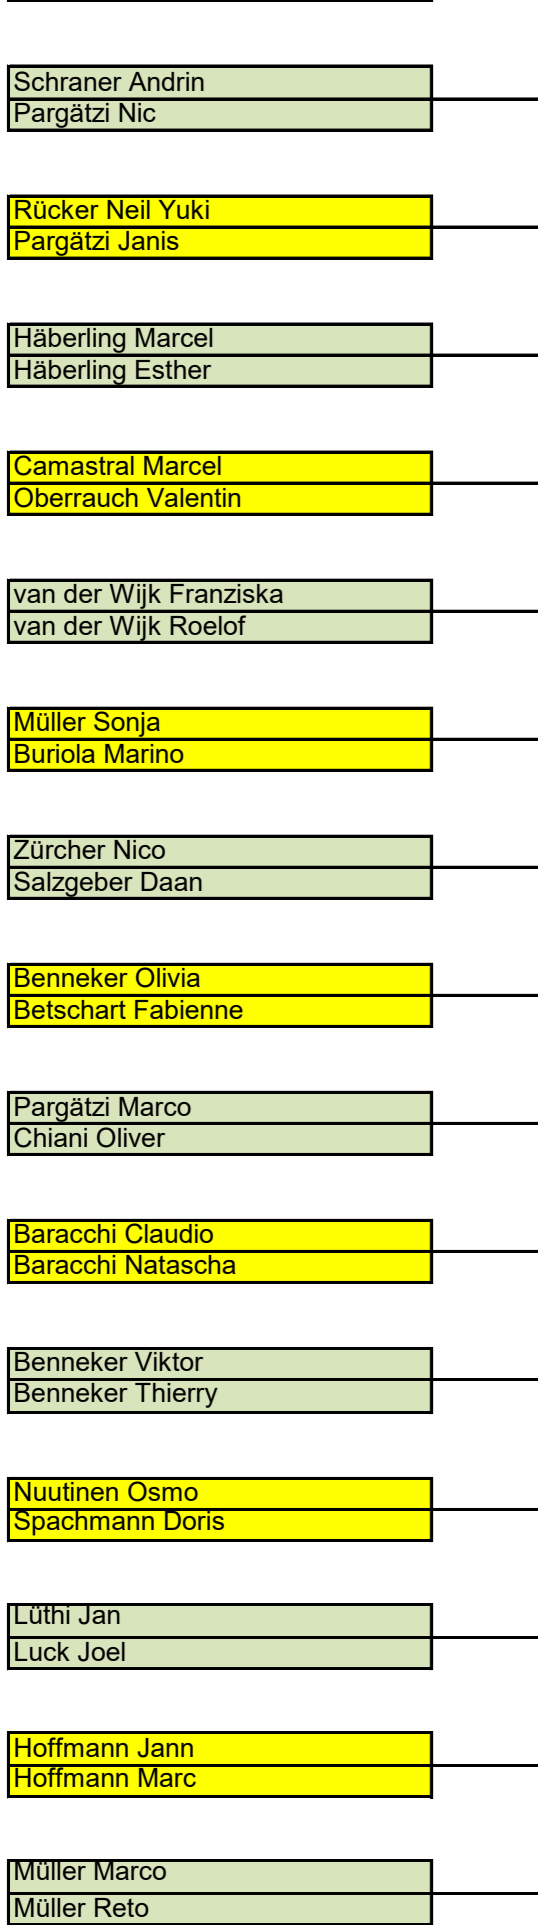

Season Matchplay Team 2026

1. Runde bis 5. Juli

2. Runde bis 15. August

Halbfinal bis 15. September

Final bis Abgolfen

Preisverteilung
Abgolfen

Huber Stephan
Huber Raphael

Schraner Andrin
Pargäzti Nic

Rücker Neil Yuki
Pargäzti Janis

Häberling Marcel
Häberling Esther

Camastral Marcel
Oberrauch Valentin

van der Wijk Franziska
van der Wijk Roelof

Müller Sonja
Buriola Marino

Zürcher Nico
Salzgeber Daan

Benneker Olivia
Betschart Fabienne

Pargäzti Marco
Chiani Oliver

Baracchi Claudio
Baracchi Natascha

Benneker Viktor
Benneker Thierry

Nuutinen Osmo
Spachmann Doris

Lüthi Jan
Luck Joel

Hoffmann Jann
Hoffmann Marc

Müller Marco
Müller Reto

Regeln:

Pro Spieler CHF 20 Matchfee für alle Runden

Das obere Team fixiert den Termin mit dem Team unten.

Falls bis zu den vorgeschriebenen Daten kein Spiel absolviert wird, wird das obere Team disqualifiziert.

Priorität auf der Runde gibt es nur an Randstunden oder wenig frequentierten Tagen.