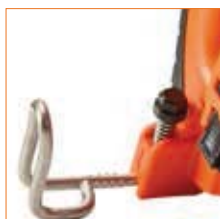

CHIODATRICE A GAS

Chiodatrice a gas/batteria per fissaggio su legno.
Indicata per la costruzione di strutture a telaio, pareti massicce, tetti, pareti e pavimenti, rivestimenti esterni.

CARATTERISTICHE E VANTAGGI

- Per chiodi da 51 a 90 mm di lunghezza.
- Cordless: completamente indipendente da tubi o cavi.
- Puntale dentato: per un corretto aggrappaggio in fase di chiodatura.
- Regolatore di profondità: per la corretta infissione del chiodo.
- Impugnatura gommata: ergonomica ed antiscivolo.
- Gancio regolabile per sospendere l'attrezzo.
- Indicatore LED che mostra la carica della batteria.
- Una spia LED indica lo stato di carica e il funzionamento della batteria.
- Meccanismo di tiro di tipo sequenziale completo in conformità alle norme di sicurezza.

Fornita con batteria, in valigetta, completa di carica-batteria con adattatore, prodotti di pulizia, occhiali ed istruzioni per l'uso e la manutenzione.

APPLICAZIONI

Ideale per il fissaggio di:

- Montanti, correnti, banchine
- Pannelli in legno
- Listelli di contenimento
- Listoni, assi maschiate
- Correnti di ventilazione o spessoramento
- Tavolati, assiti, perline
- Listelli ferma-tegola
- Ganci ferma-tegola
- Listelli di sottostruttura
- Casserature in legno