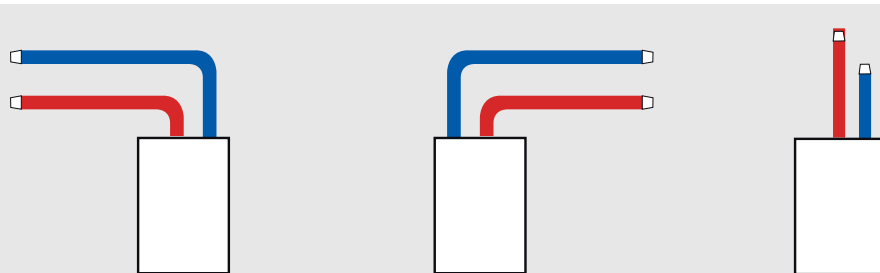

CALEFON DIGITAL TOP 26TBF

A

CLASE DE EFICIENCIA
ENERGETICA A

*Regulación digital
de la temperatura*

Caldaia®

CALEFON DIGITAL TOP 26TBF

- Encendido suave y progresivo.
- Funcionamiento silencioso.
- Reducidas Dimensiones:
Altura 69 cm - Ancho 38,6 cm - Profundidad 24,8 cm
- Regulación digital de la temperatura de agua caliente sanitaria
- Indicación digital de la temperatura de agua caliente sanitaria
- Indicador digital de anomalías de funcionamiento.
- Seteado de configuración desde el display.
- Funciona con Baja Presión de Agua

MAXIMO AHORRO**SIN LLAMA PILOTO**

ALTA RECUPERACION
DE AGUA CALIENTE
17 litros/min

Versiones de Salidas de Humos: Tiro Balanceado Forzado

CAMARA COMBUSTION CERRADA (CCC)

La versión de Tiro Balanceado Forzado tiene la importante particularidad de utilizar el aire exterior de la vivienda para la combustión, evitando así, consumir el valioso oxígeno del aire interior. Incorpora un tubo de escape de gases de reducidas dimensiones que se puede prolongar según lo indicado.

TUBOS COAXIALES

Hasta 6 mts

Según Modelo

TUBOS SEPARADOS

Hasta 20 mts

Según Modelo

Versiones de Salidas de Humos: Tiro Forzado

CAMARA COMBUSTION ABIERTA (CCA)

Hasta 8 mts

Según Modelo

La versión Tiro Forzado utiliza un tubo de escape de aluminio de 60 mm de diámetro. También es necesario contar con entrada de aire para el local donde está instalada la caldera para la correcta combustión.