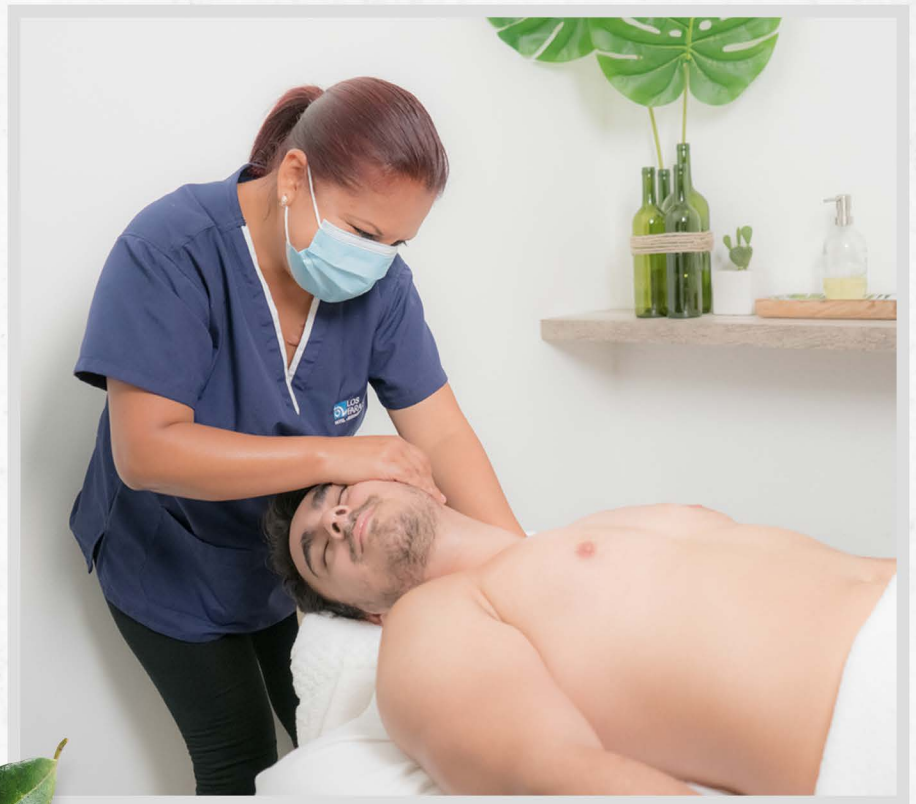

\$45.⁰⁰

Massages / Masajes

Stress Elimination

Massage full body/

Masaje relajante
antiestres cuerpo

completo 60 min

Relaja y distiende tus
músculos, mientras que los
aceites esenciales te brindan
una sensación de bienestar,
relajación e hidratación en tu piel

\$70.⁰⁰

**Neck, shoulder &
back massage/**
Masaje cuello, hombros y
espalda.

30 min **\$45.⁰⁰**

**Neck, shoulders, back,
legs and feet massage/**
Masaje de cuello, hombros,
espalda, piernas completas
y pies.

45 min **\$60.⁰⁰**

Reflexology/
Reflexología

La técnica de masaje de puntos de presión dinámica se aplica en el rostro, manos (brazo, hombro) y pies hasta rodilla, para aliviar el dolor y liberar la tensión. Cada punto de presión corresponde a una zona del cuerpo para aliviar inmediatamente.