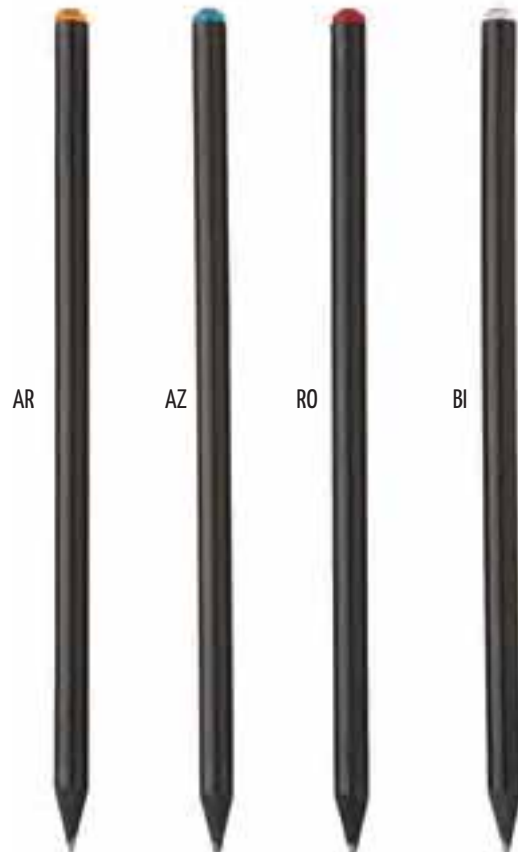

## AL 2376 MATITA

Matita con fusto nero e cristallino colorato in punta.

Legno

100/1000

0,40

**AL 2505  
SET 12 MATITE**

colorate, in astuccio cilindrico in cartone, coperchio in plastica con temperamatite.