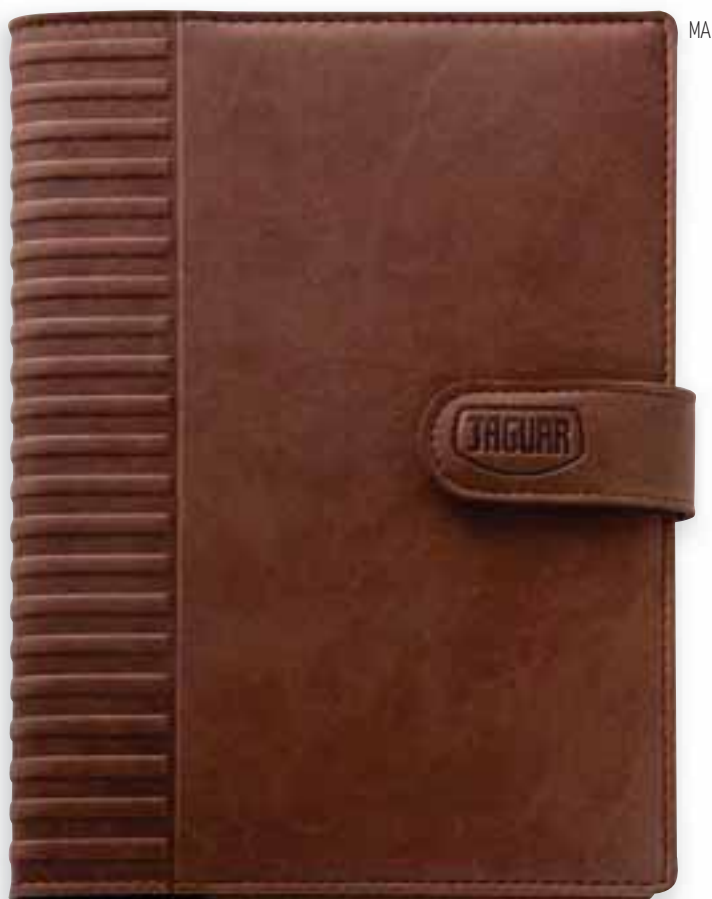

MA

BL

NE

AR

AD 1600 AGENDA GIORNALIERA

Agenda giornaliera a portafoglio con copertina in materiale vivella Termovirante, linguetta di chiusura con bottone con taglio portapenna, interno mobile giornaliero sabato e domenica separati in carta avorio. Astuccio incluso.

- Vivella Termovirante
- 15 x 21 cm
- 1/10
- 15,60