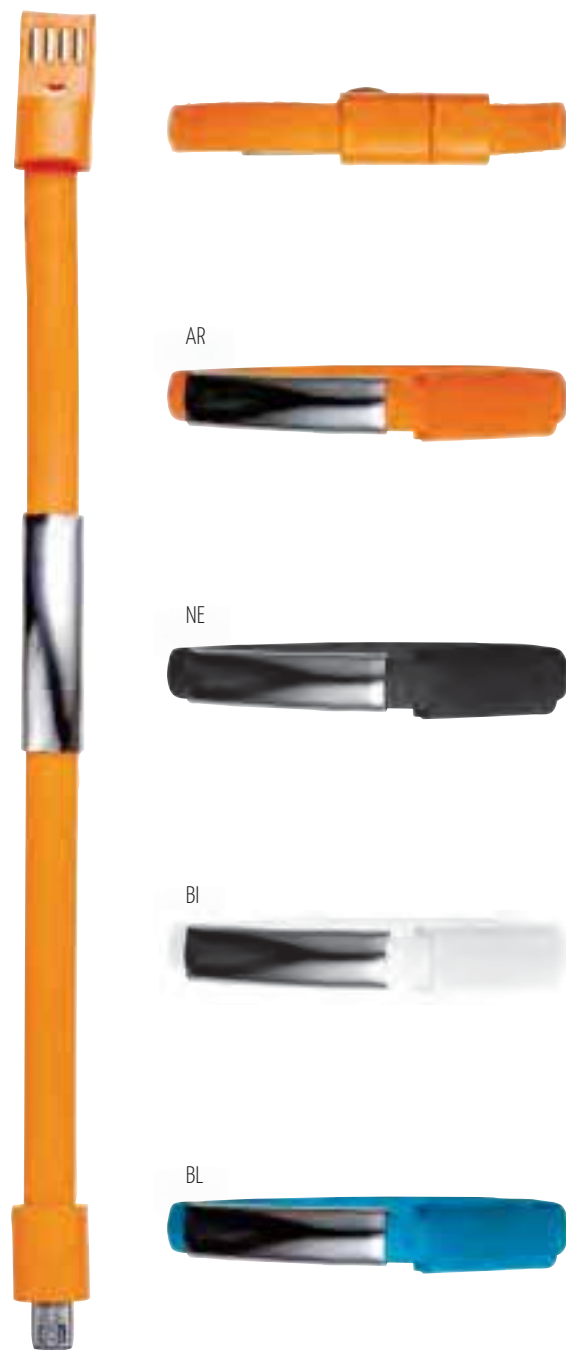

## AN 2848 PORTABADGE

-  PVC trasparente
-  7,5x12,5 cm
-  10/100
-  **0,36**

Fornito a strisce da 10 pz.

**AN 2896  
BRACCIALETTO**

Braccialetto in Tyvek con chiusura adesiva.

-  Tyvek
-  24,5 x 1,9 cm
-  100/500
-  **0,12**