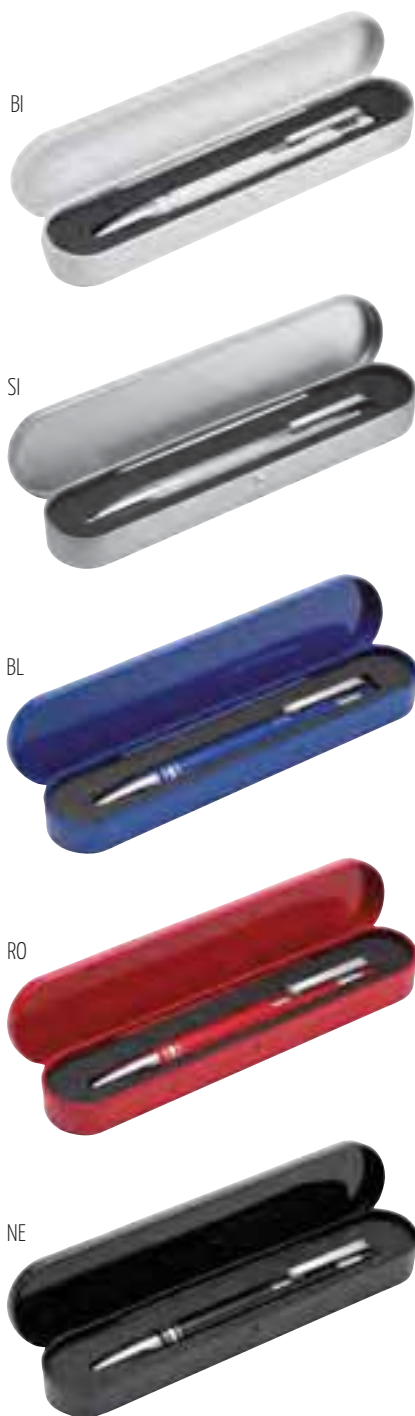

**AL 2218
VALENCIA**

Penna a sfera in alluminio, completa di astuccio, refill nero.

- Alluminio
- 1/50
- **3,66**