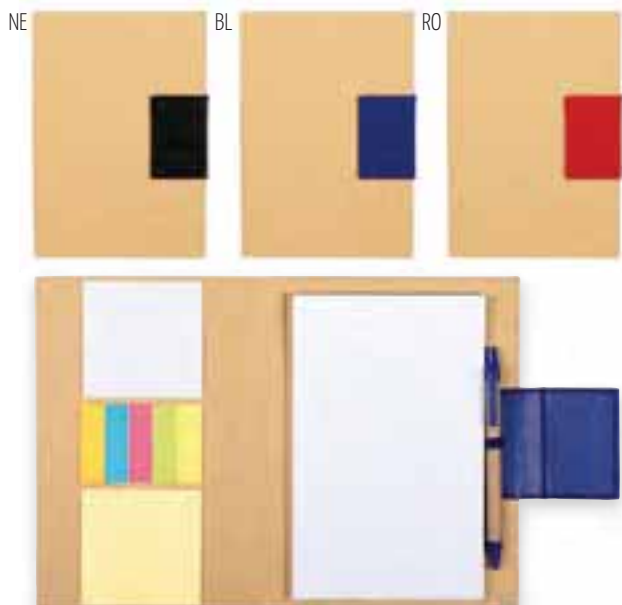

AF 1747
BLOCK NOTES A5

Blocco notes in cartoncino con penna , biodegradabile, chiusura con calamite,

Cartoncino biodegradabile

21 x 14,7 x 1,8 cm

25/100

3,60