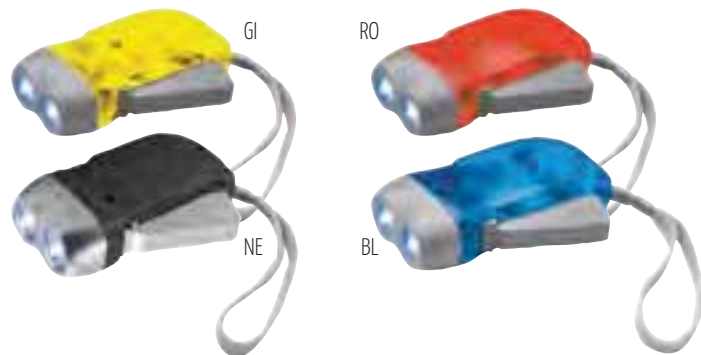

**AW 6576
TORCIA LED**

Torcia con 2 luci led, senza batteria con caricamento a dinamo.

- Plastica e Metallo
- 10x5x2,5 cm
- 20/200
- **2,67**