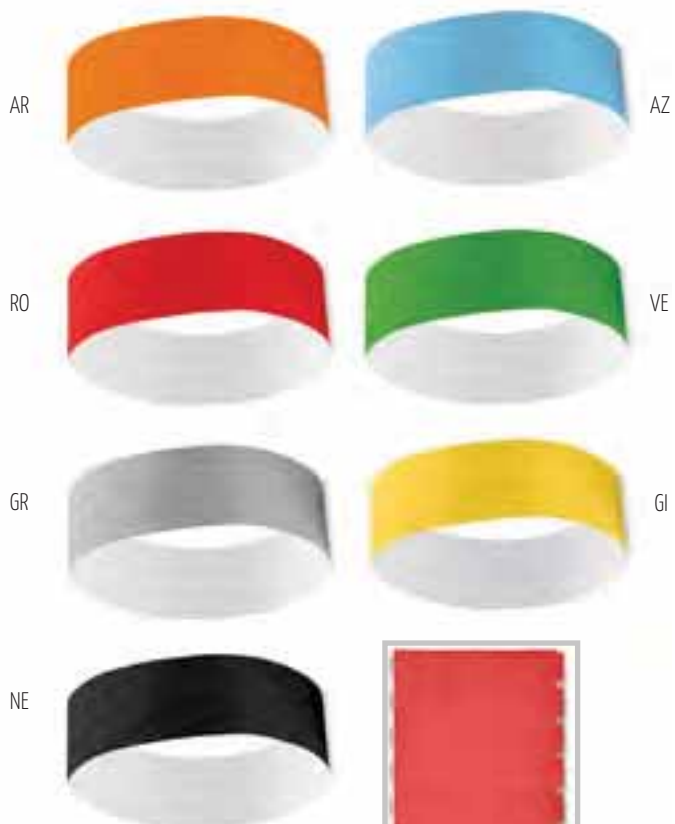

	PVC
	26 x 11,1 x 0,1 cm
	100/500
	1,56

**AM 2565  
POSACENERE  
TASCABILE**

In PVC, Richiudibile con bottone.

- PVC
- 8 x 8 cm
- 50/250
- 0,96

Fornito a strisce da 10 pz.

**AN 2896  
BRACCIALETTA**

Bracciale in Tyvek con chiusura adesiva.