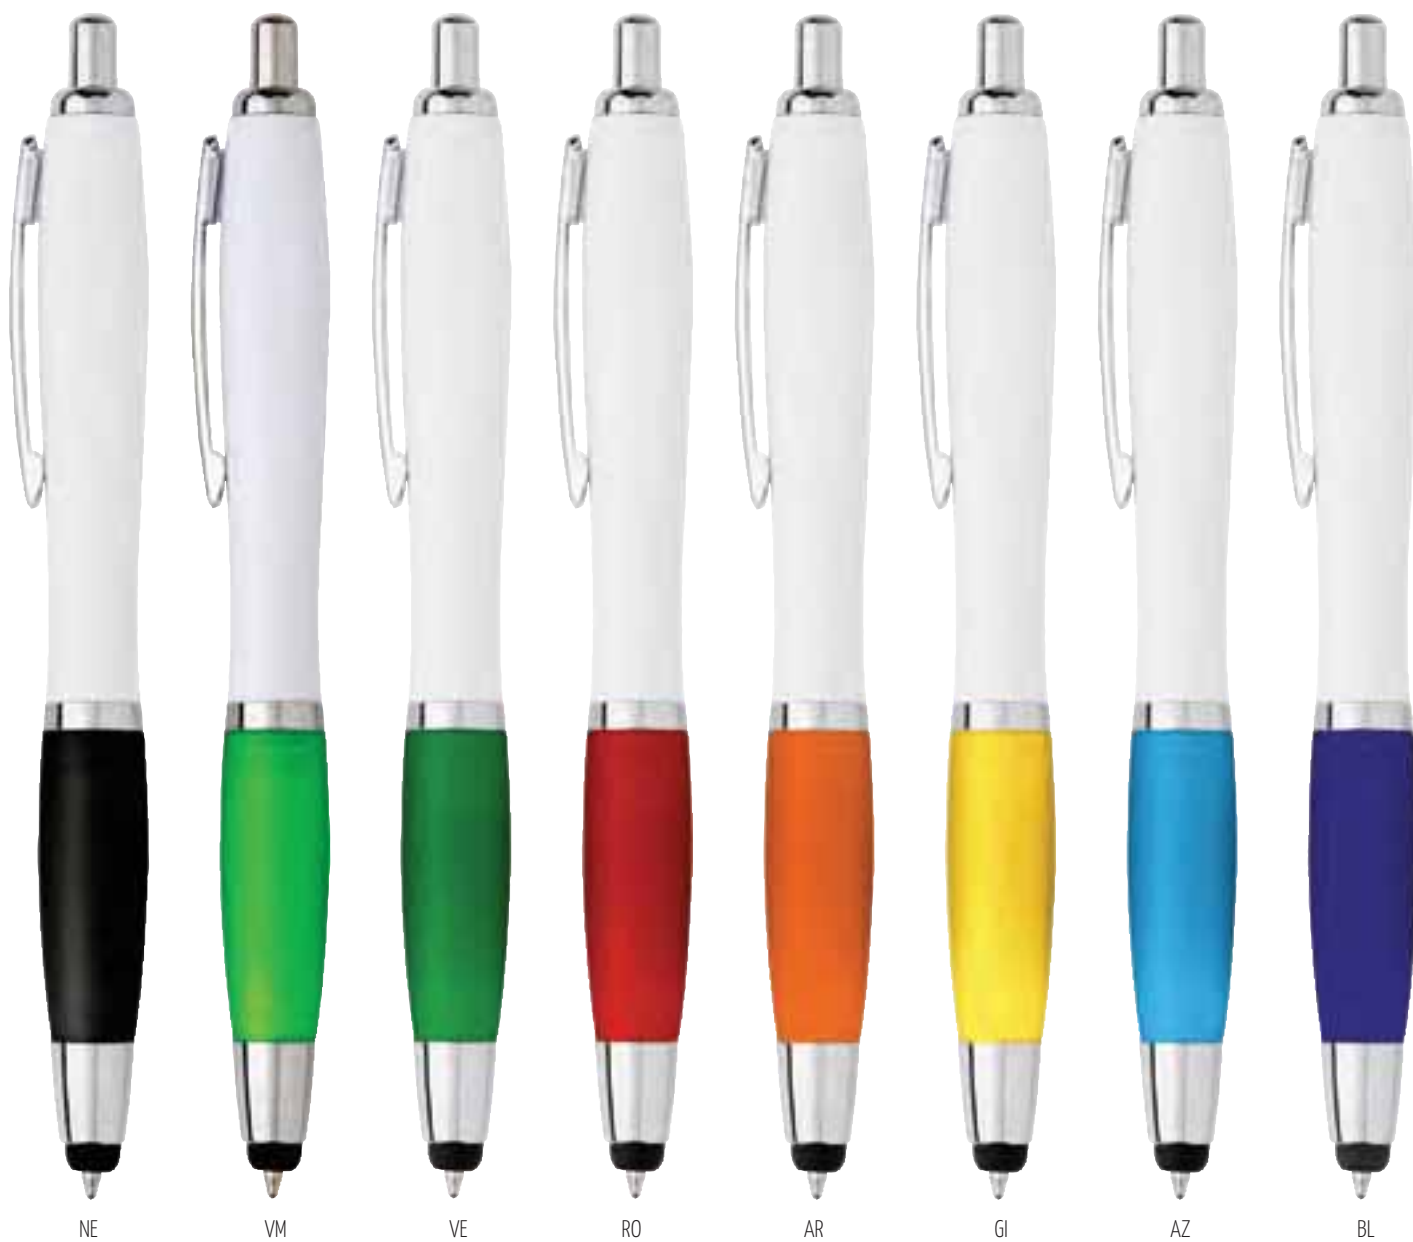

## AL 2245 BROOKLYN

Penna a sfera touch in plastica e metallo  
con refill nero.

Plastica e Metallo

50/1000

0,45

TOUCH