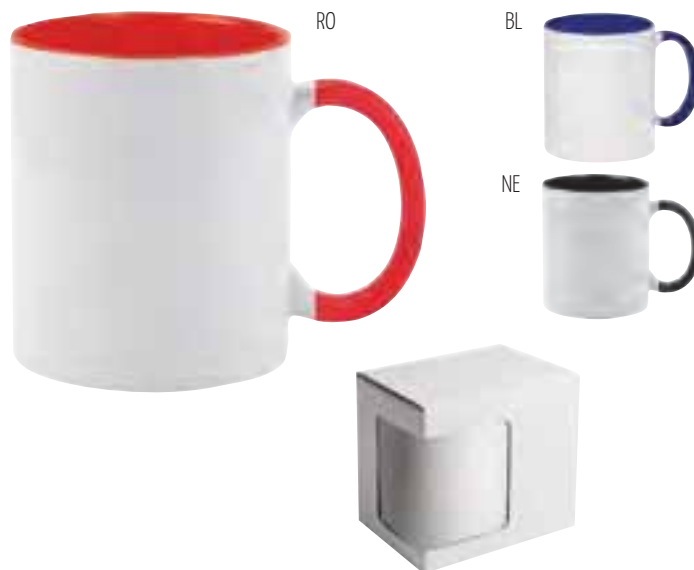

-  Ceramica
-  Ø 8,2x9,5 cm
-  36/144
-  
-  **3,27**

**AR 4127  
TAZZA**

Tazza in fibra di bamboo, leggera, capacità **350 ml.**

-  Fibra Bamboo
-  Ø 8,9 x 10,7 cm
-  60/240
-  **2,37**

**AY 7745  
BICCHIERE**