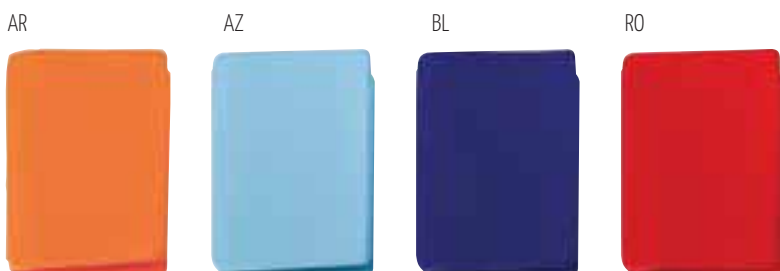

AU 6005 PORTACARD

Portacard 2 ante realizzato in tam.

- TAM
- 9 x 6 cm
- 100/300
- **0,42**