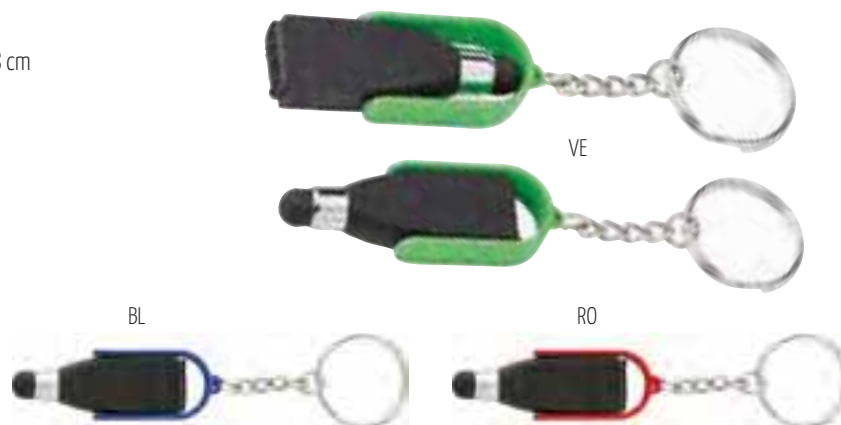

**AP 3013
PORTACHIAVI
CAPACITIVO**

Portachiavi capacitivo compatibile su schermi touch, roteante, funzione pulisci schermo, in plastica.

- PVC
- 10x1,8x0,8 cm
- 100/500
- **0,72**