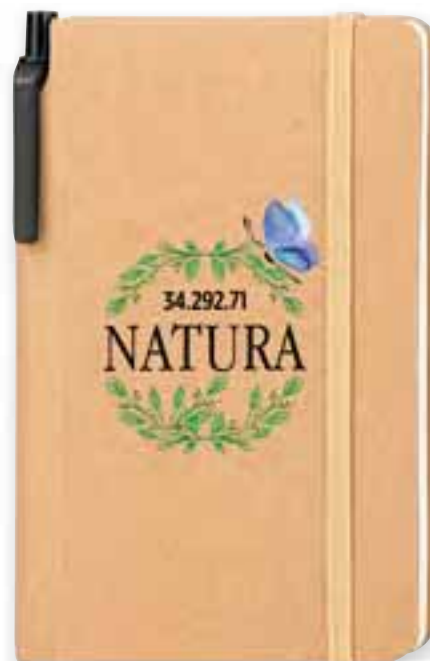

AF 1739 BLOCK NOTES

Da 60 fogli, spiralato "ECO PAPER" Completo di penna refill blu. Confezione in astuccio.

	Cartoncino /Metallo
	18X13,5x1 cm
	20/100
	2,25

AR

AZ

VE

RO

AF 1743 BLOCK NOTES A6

Blocco notes in cartoncino con penna, biodegradabile, chiusura con elastico.

	Cartoncino biodegradabile
	14 x 9,8 x 0,9 cm
	50/200
	2,37