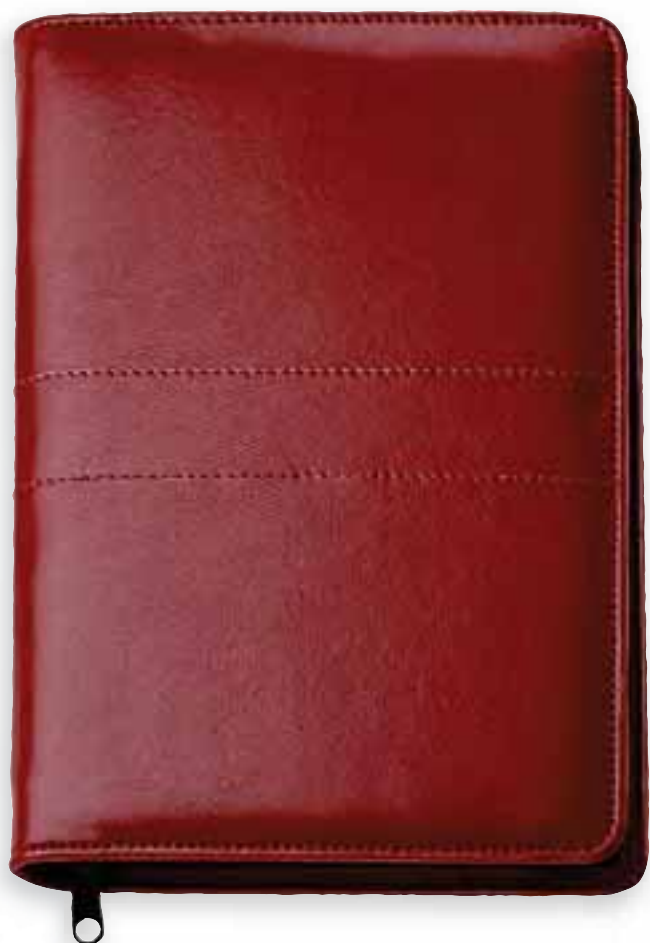

B0

NE

BL

**AD 1590
AGENDA**

Agenda borsello in coagulato termovirante, chiusura con zip, tasca interna porta documenti richiudibile con bottone con vari scomparti porta carte di credito. Interno mobile giornaliero in carta bianca **sabato e domenica separati**. Confezione in astuccio.

- Coagulato Termovirante
- 17 x 24 cm
- 1/30
- **26,80**