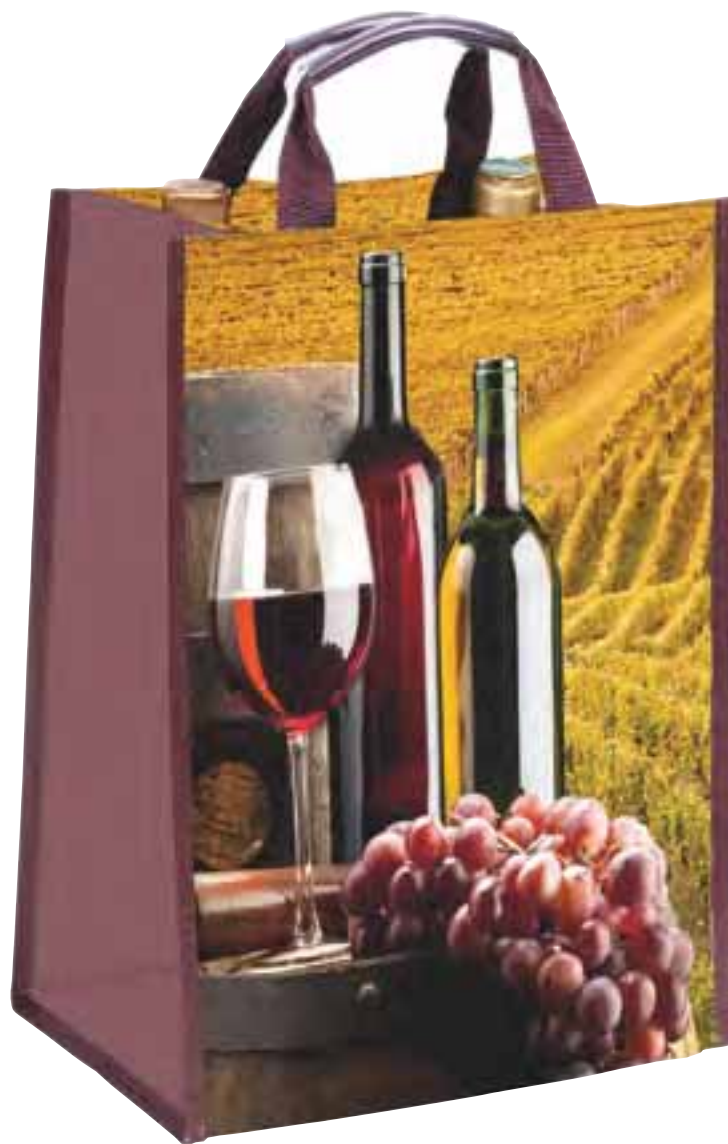

**AR 4061
PORTABOTTIGLIE**

Borsa portabottiglia in tnt, con soffiato alla base e manico fustellato

- TNT - 80 gr/mq
- 17x40x10 cm
- 100/500
- **0,39**

**AQ 4056
BORSA WINE**

Borsa porta 4 bottiglie in polipropilene.

- Polipropilene
- 37x21x10,5 cm
- 10/100
- **1,44**