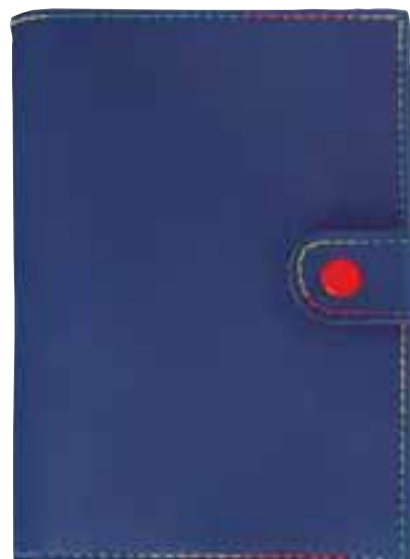

**AV 6205
PORTADOCUMENTI**

Portadocumenti in Tam, con cuciture colorate.

TAM

18,5x13 cm

100

3,27