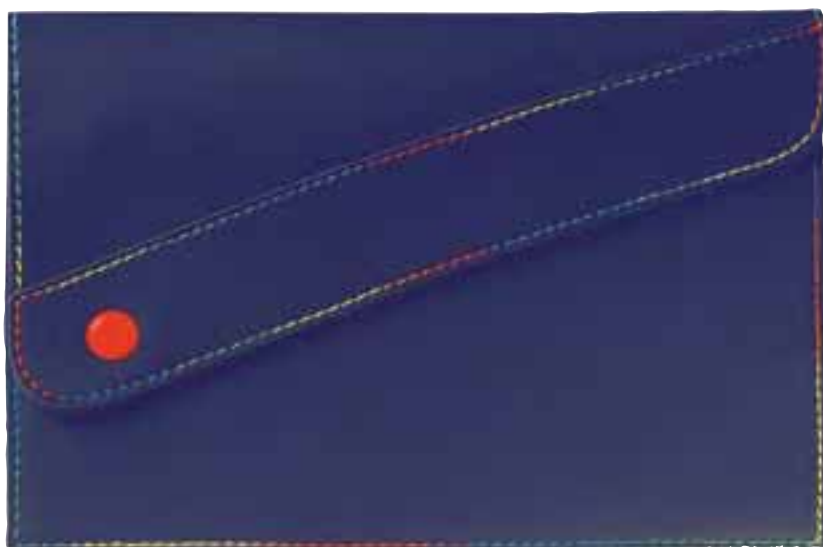

3,27

**AV 6210  
PORTADOCUMENTI**

Portadocumenti in Tam, con cuciture colorate.

TAM

20x14 cm

100

2,97