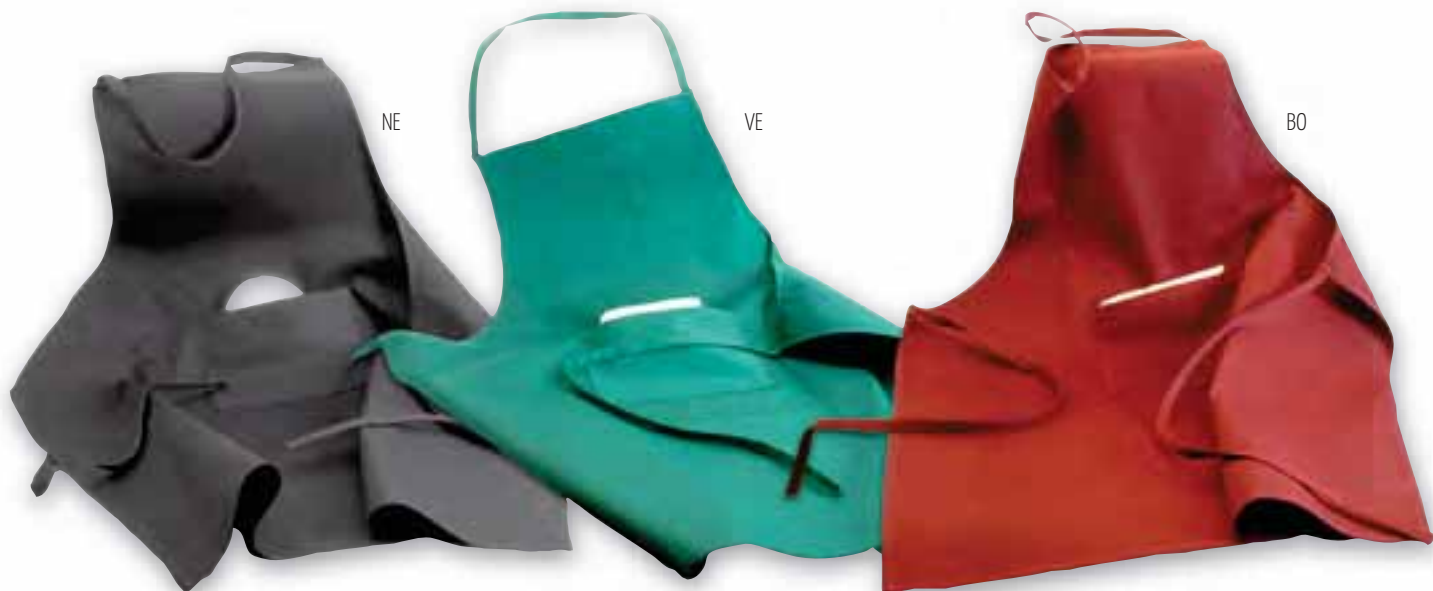

AY 7358 GREMBIULE CON TASCONE

- Cotone pesante 100%
  210 g/mq.
- 67x84 cm
- 10/80
- **8,70**