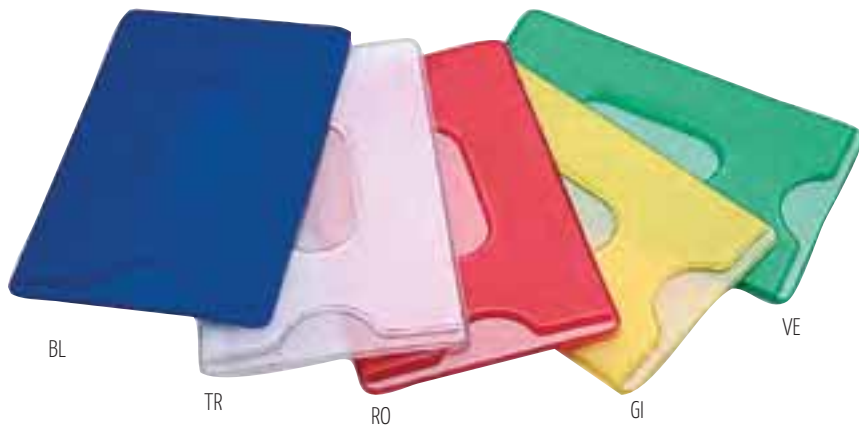

## AU 6034 PORTACARD PORTABIGLIETTI

Portacarte di credito e Portabiglietti in plastica morbida.

PVC

9 x 6 cm

100/500

0,63

BL

TR