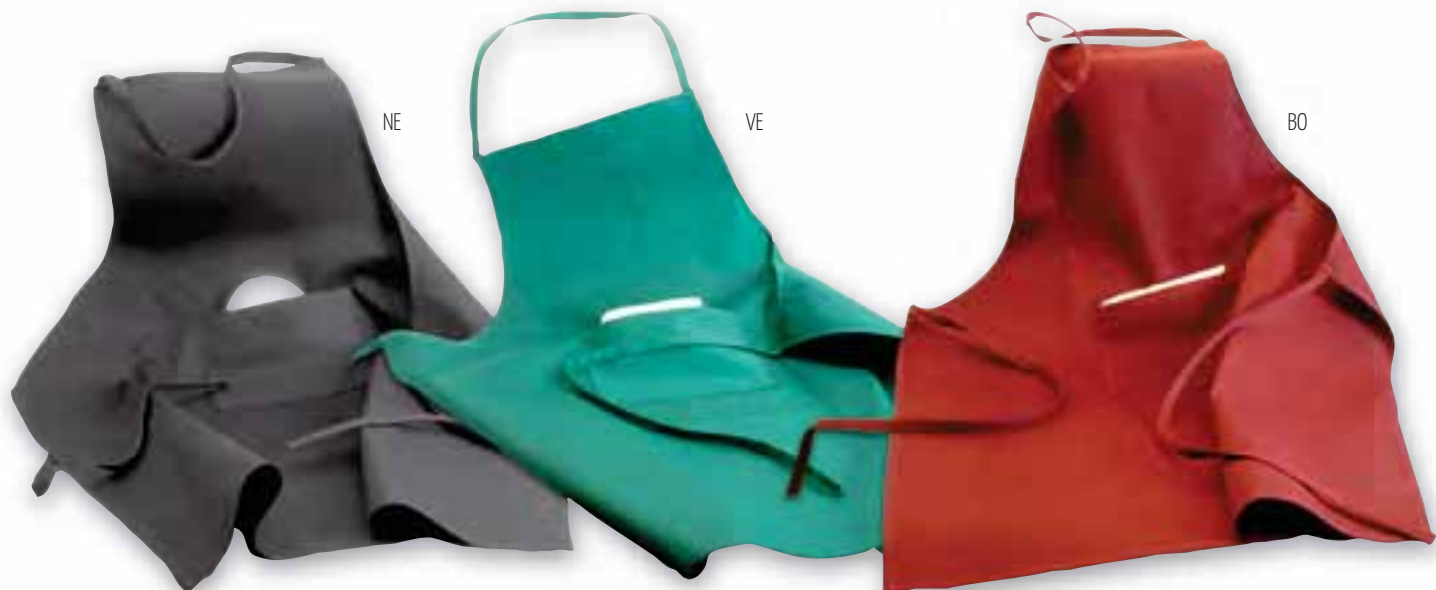

**i** Gabardine in Policotone 65%,  
Poliestere 35% - 180 g/mq

**o** 68x87 cm

**u** 1/50

**€** 16,35

**AY 7358  
GREMBIULE  
CON TASCONE**

-  Cotone pesante 100%  
210 g/mq.
-  67x84 cm
-  10/80
-  **8,70**