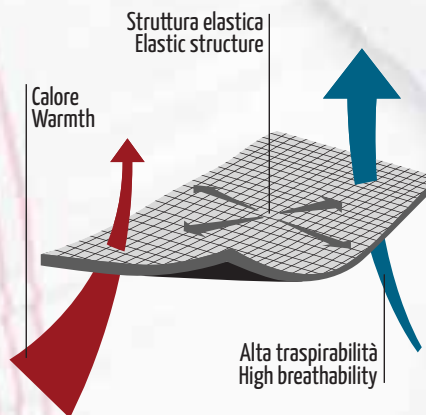

THERMO~~PRO~~

BASE LAYER TECHNOLOGY

PERFORMANCE

I Thermo Pro Base Layer sono ideali per le attività ad alta intensità nelle temperature da miti a fredde.

Thermo Pro Base Layer are the perfect match for intense activities in mild and cold temperatures.