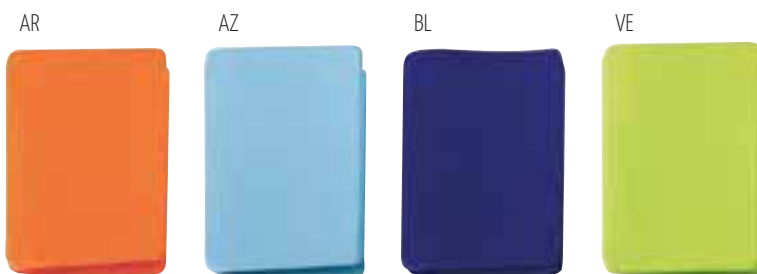

AU 6010 PORTACARD

Portacard 4 ante realizzato in tam, contiene 10 card.

- TAM
- 10x7,5 cm
- 100/300
- **0,99**