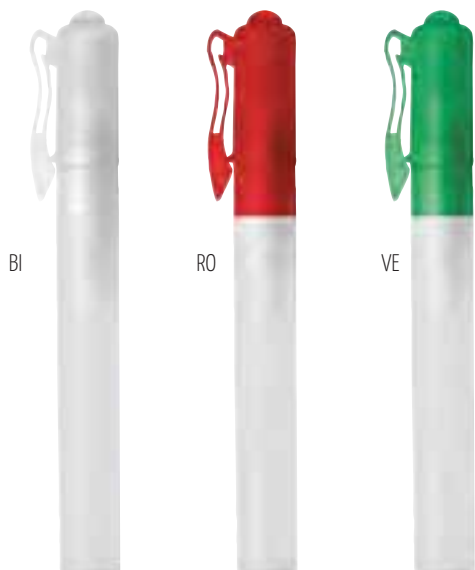

AW 6589 DIFFUSORE SPRAY

Disinfettante spray tascabile.

Plastica

1,6x 14 cm

50/250

1,17