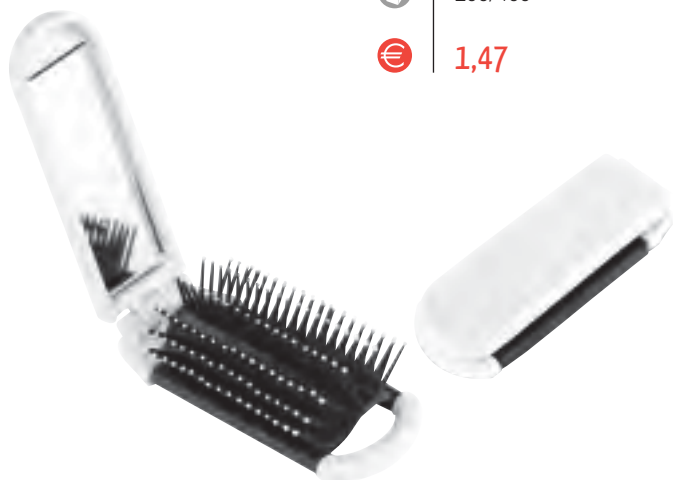

**AS 5095
SPAZZOLA**

Spazzola richiudibile con specchietto.

ABS/ Nylon/ PVC

10,7x4x2,8 cm

100/400

1,47