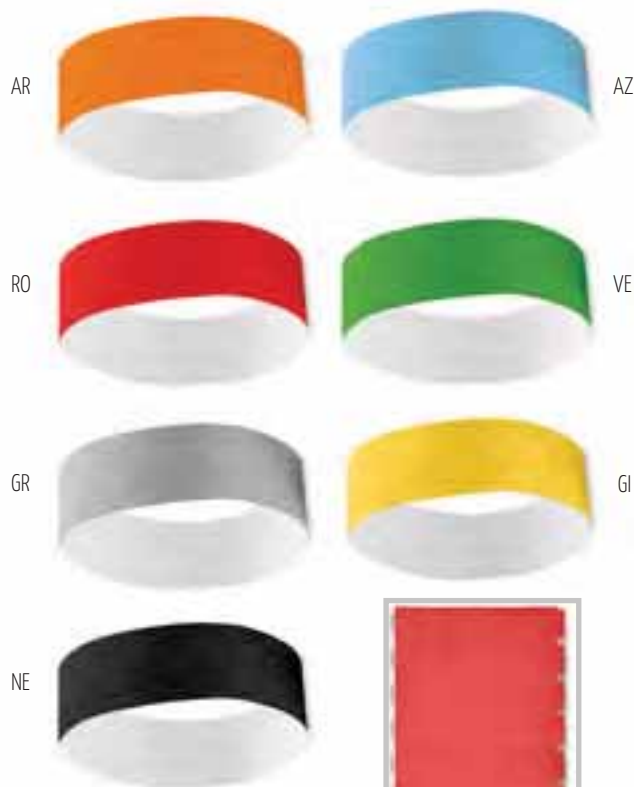

## AN 2848 PORTABADGE

-  PVC trasparente
-  7,5x12,5 cm
-  10/100
-  **0,36**

Fornito a strisce da 10 pz.

**AN 2896  
BRACCIALETTO**

Braccialetto in Tyvek con chiusura adesiva.

-  Tyvek
-  24,5 x 1,9 cm
-  100/500
-  **0,12**