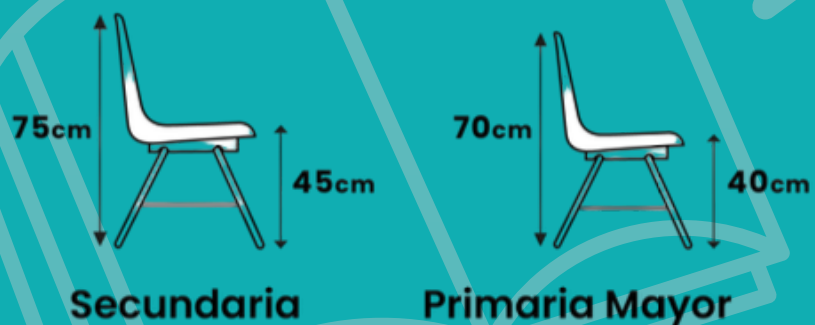

MESA

BINARIA

TRIPLAY C/ FORMAICA

1.20 X .40 X .75 (ADULTO)

\$1,402.80

1.20 X 40 X .65 (PRIMARIA)

\$1,250.º

www.GRUPOSENDER.com

PRIMARIA. SECUNDARIA , BACHILLER Y UNIVERSIDAD

SILLA

DOS PIEZAS

POLIPROPILENO (SEP)

ADULTO

\$646.25

PRIMARIA

\$516.25

www.GRUPOSENDER.com

PRIMARIA. SECUNDARIA , BACHILLER Y UNIVERSIDAD

SILLA

CONCHA POLIPROPILENO

ADULTO

\$646.25

PRIMARIA

\$516.25