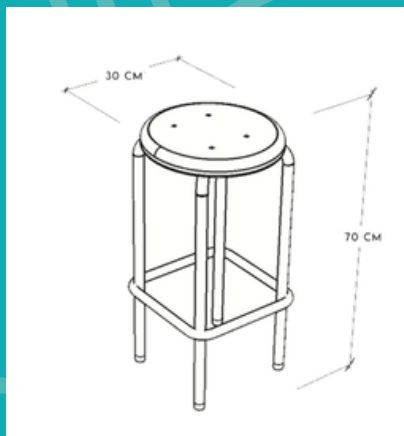

PRIMARIA. SECUNDARIA , BACHILLER Y UNIVERSIDAD

SENDER'S

BANCO CON GALLETA DE POLIPROPILENO Ó MADERA

$750.ºº

Estructura fabricada en tubular redondo de 1" cal. 18 con un aro fabricado en tubular redondo de ½" cal. 18 y placa de lámina de acero cal. 14. Acabado en pintura horneada electrostática micropulverizada. Asiento de polipropileno.

www.GRUPOSENDER.com