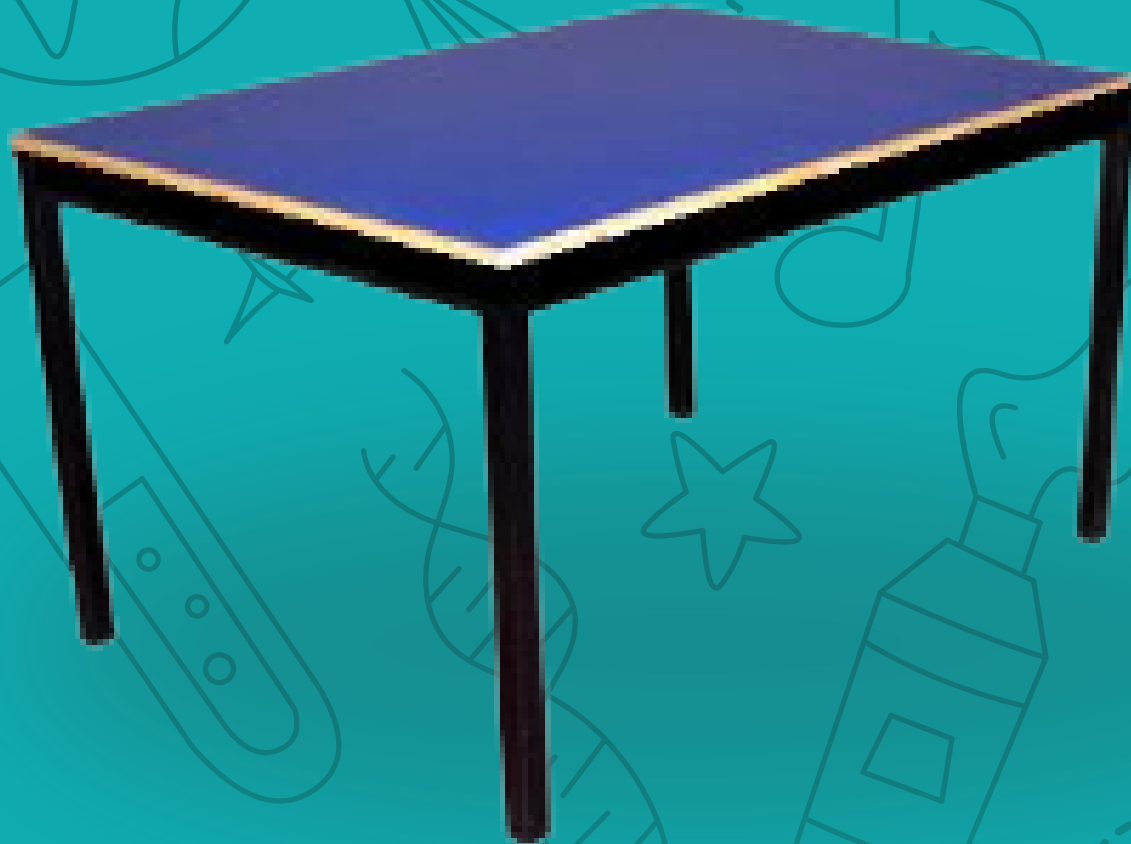

COLORES Y ACCESORIOS PUEDEN VARIAR. *IMAGEN DE CARACTER ILUSTRATIVO

PRE-ESCOLAR

60x80cm

CUBIERTA

\$993.25

SILLAS INFANTIL NIVEL PREESCOLAR

**MESA PREESCOLAR DE TRIPLAY
60 ANCHO X 80 LARGO X 50 ALTURA**

www.GRUPOSENDER.com

COLORES Y ACCESORIOS PUEDEN
VARIAR. *IMAGEN DE CARACTER
ILUSTRATIVO

SENDER'S

PRE-ESCOLAR

60x80cm

CUBIERTA

\$1,153.20

SILLAS INFANTIL NIVEL PREESCOLAR

**MESA DE PREESCOLAR DE FORMAICA
60 ANCHO X 80 LARGO X 50 ALTURA**