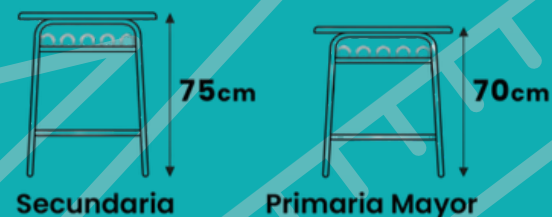

TRIPLAY

1.20 X .40 X .75 (ADULTO)

\$1,338.40

1.20 X 40 X .65 (PRIMARIA)

\$1,181.60

www.GRUPOSENDER.com

PRIMARIA. SECUNDARIA , BACHILLER Y UNIVERSIDAD

SENDER'S