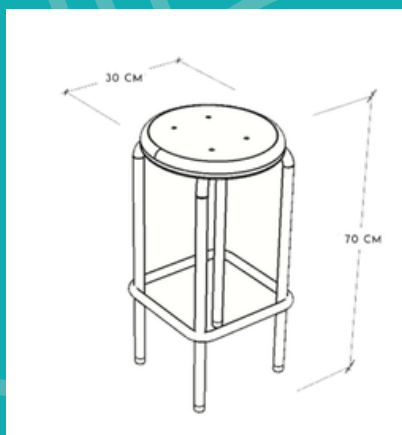

180X60X75 CM

\$3,421.75

www.GRUPOSENDER.com

PRIMARIA. SECUNDARIA , BACHILLER Y UNIVERSIDAD

SENDER'S

BANCO CON GALLETA DE POLIPROPILENO Ó PLASTICO

\$750.ºº

Estructura fabricada en tubular redondo de 1" cal. 18 con un aro fabricado en tubular redondo de ½" cal. 18 y placa de lámina de acero cal. 14. Acabado en pintura horneada electrostática micropulverizada. Asiento de polipropileno.

www.GRUPOSENDER.com

PRIMARIA. SECUNDARIA , BACHILLER Y UNIVERSIDAD

SENDER'S

DETALLE DE SUPERFICIE

PERSPECTIVA ISOMÉTRICA

DETALLE DE ESTRUCTURA INFERIOR

**MESA CENTRAL PARA
LABORATORIO MEDIDA
2.38 X 1.0 X 0.90 MTS**