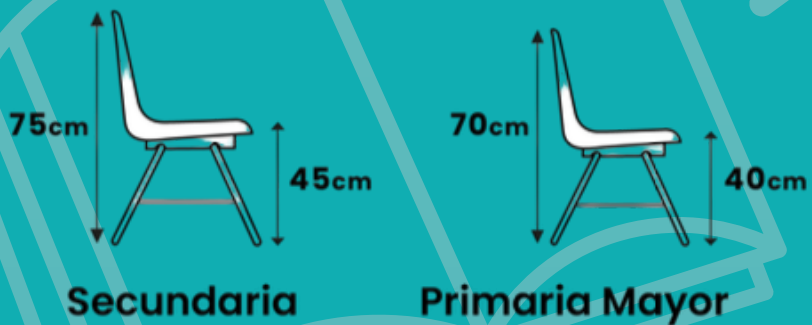

PRIMARIA. SECUNDARIA , BACHILLER Y UNIVERSIDAD

SILLA

CONCHA POLIPROPILENO

ADULTO

$646.25

PRIMARIA

$516.25

www.GRUPOSENDER.com