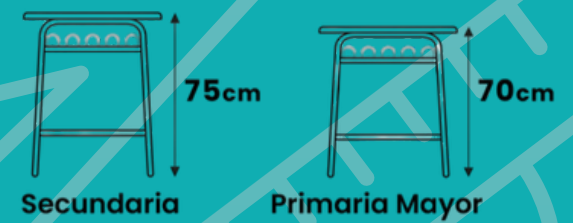

BLANCO

1.20 MTS X 2.40 MTS

www.GRUPOSENDER.com

**COLORES Y ACCESORIOS PUEDEN
VARIAR. *IMAGEN DE CARACTER
ILUSTRATIVO**

PRIMARIA. SECUNDARIA , BACHILLER Y UNIVERSIDAD

S
SENDER'S

MESA

BINARIA
POLIPROPILENO

1.20 X .40 X .75 (ADULTO)

\$1,195.ºº

1.20 X 40 X .65 (PRIMARIA)

\$1,055.ºº

www.GRUPOSENDER.com

PRIMARIA. SECUNDARIA , BACHILLER Y UNIVERSIDAD

S
SENDER'S

MESA