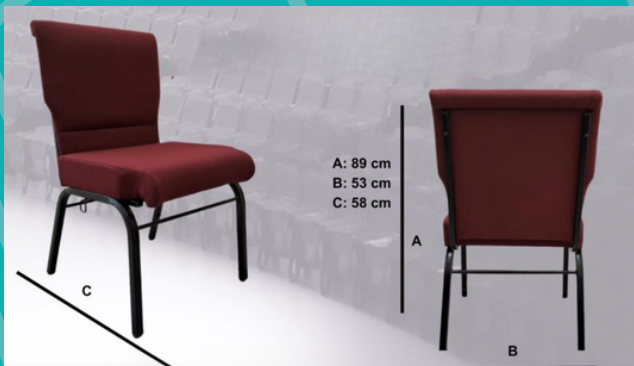

RESTIRADOR

90 * 80 CM

\$2,946.00

CUBIERTA MELAMÍNICA BLANCA, ALTURA E INCLINACIÓN AJUSTABLES, PATAS ANTIDERRAPANTES, BASE METÁLICA CON PINTURA HORNEADA

www.GRUPOSENDER.com

PRIMARIA. SECUNDARIA , BACHILLER Y UNIVERSIDAD

S
SENDER'S

RESTIRADOR

90 * 120 CM

\$3,585.00

CUBIERTA MELAMÍNICA BLANCA, ALTURA E INCLINACIÓN AJUSTABLES, PATAS ANTIDERRAPANTES, BASE METÁLICA CON PINTURA HORNEADA

www.GRUPOSENDER.com

SENDER'S

ASIENTO: