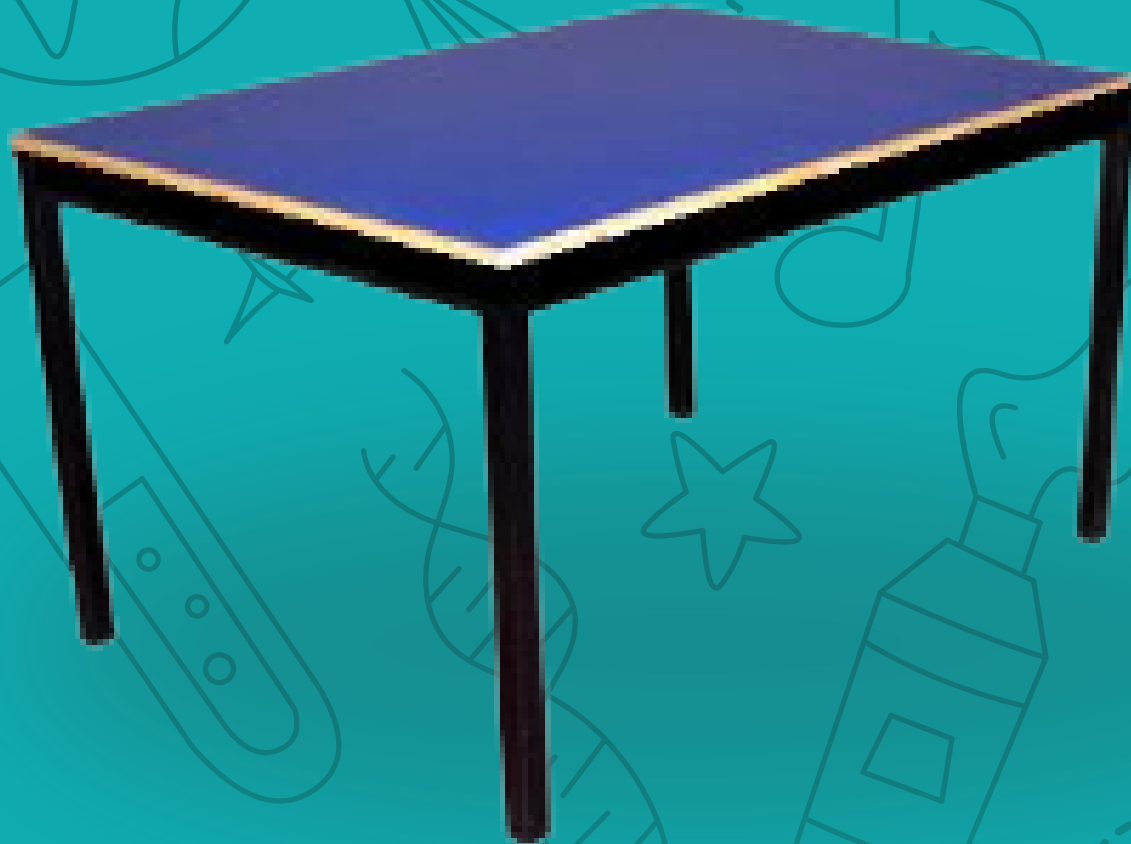

PRE-ESCOLAR

60x80cm

CUBIERTA

\$442.50

SILLAS INFANTIL NIVEL PREESCOLAR

**MESA PREESCOLAR DE TRIPLAY
60 ANCHO X 80 LARGO X 50 ALTURA**

www.GRUPOSENDER.com

**COLORES Y ACCESORIOS PUEDEN
VARIAR. *IMAGEN DE CARACTER
ILUSTRATIVO**

SENDER'S

PRE-ESCOLAR

60x80cm

CUBIERTA

\$1,153.20

SILLAS INFANTIL NIVEL PREESCOLAR

**MESA DE PREESCOLAR DE FORMAICA
60 ANCHO X 80 LARGO X 50 ALTURA**

www.GRUPOSENDER.com

**COLORES Y ACCESORIOS PUEDEN
VARIAR. *IMAGEN DE CARACTER
ILUSTRATIVO**

SENDER'S

PRE-ESCOLAR

60x80cm

CUBIERTA

\$890.50

SILLAS INFANTIL NIVEL PREESCOLAR

**MESA DE PREESCOLAR DE POLIPROPILENO
60 ANCHO X 80 LARGO X 50 ALTURA**