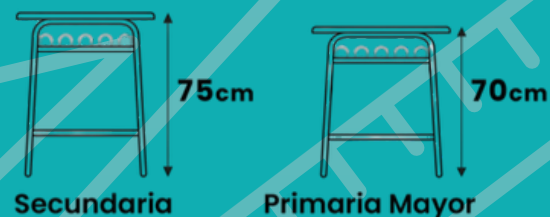

1.20 X .40 X .75 (ADULTO)

\$1,195.ºº

1.20 X 40 X .65 (PRIMARIA)

\$1,055.ºº

www.GRUPOSENDER.com

PRIMARIA. SECUNDARIA , BACHILLER Y UNIVERSIDAD

S
SENDER'S

MESA

BINARIA

TRIPPLAY

1.20 X .40 X .75 (ADULTO)

\$1,338.40

1.20 X 40 X .65 (PRIMARIA)

\$1,181.60

www.GRUPOSENDER.com

PRIMARIA. SECUNDARIA , BACHILLER Y UNIVERSIDAD