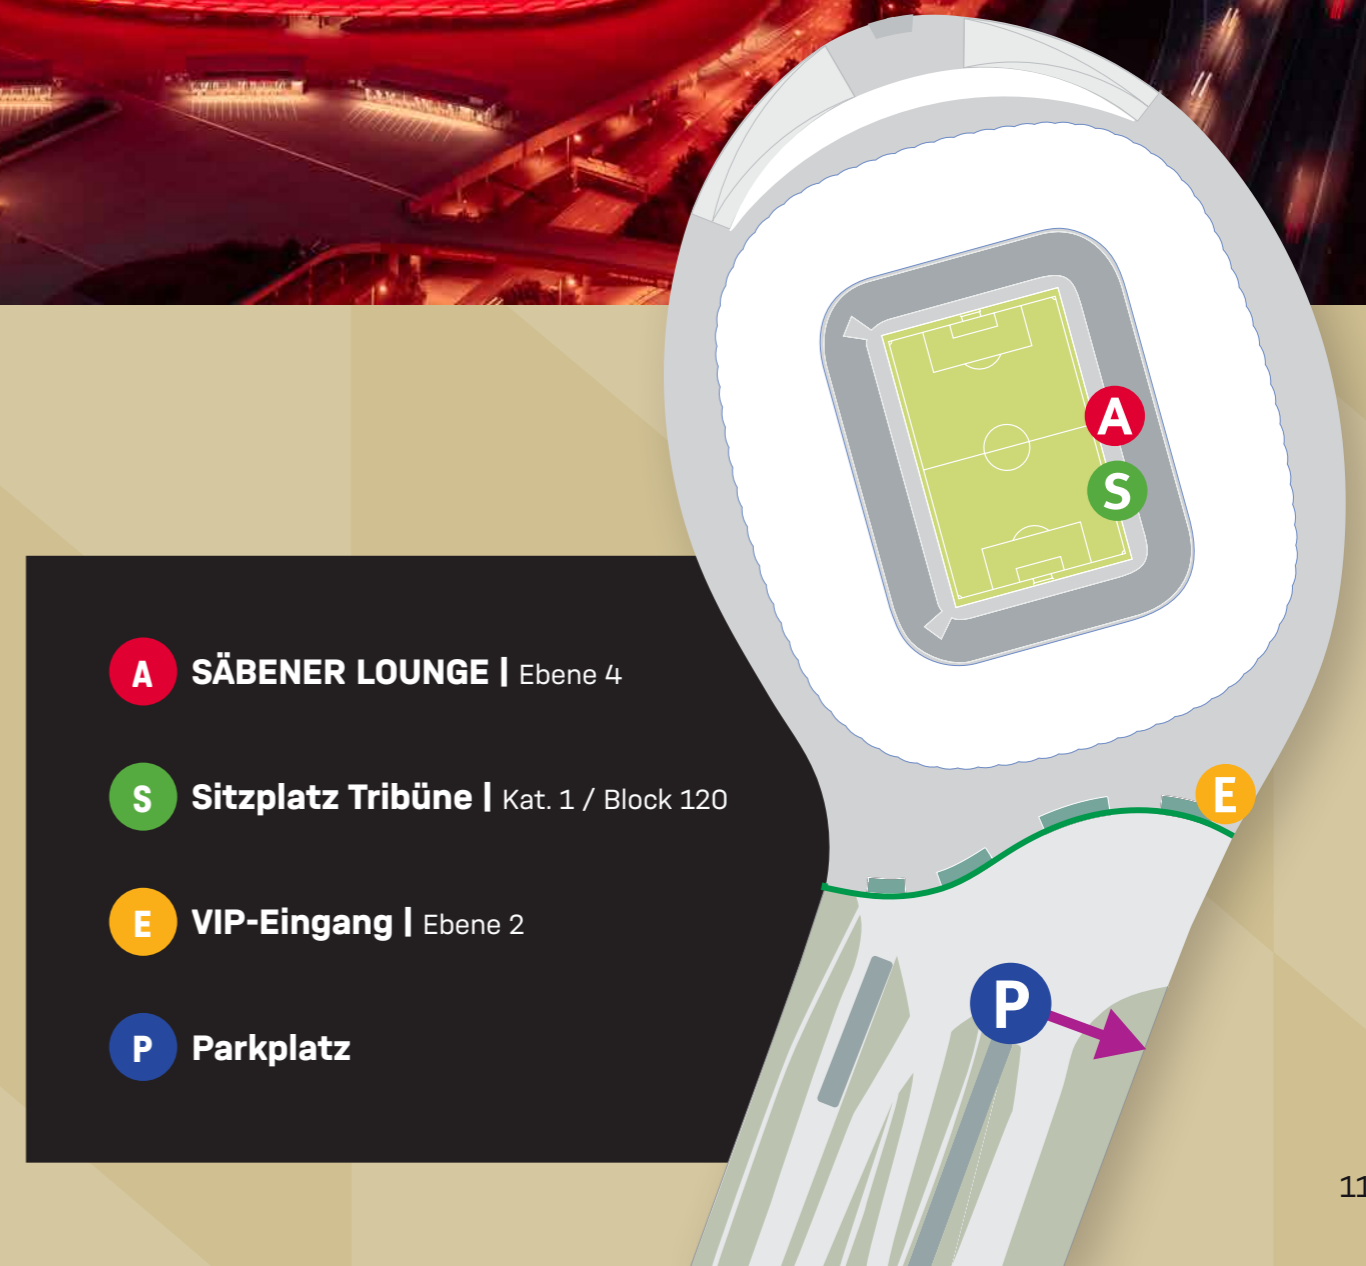

ALLE ECKDATEN **AUF EINEN BLICK**

LOUNGEPLÄTZE

- + Lounge im Osten der Allianz Arena auf Ebene 4.
- + Premium Gourmet-Entertainment von DO & CO vor, während und nach dem Spiel inklusive

RANGPLÄTZE

- + in Block 120
- + Unterrang nahe der Mittellinie

Die Arena und der Hospitality-Bereich öffnen 2h vor Spielbeginn und werden 2h nach Spielende geschlossen.

IHR TOP SITZPLATZ FÜR SIE RESERVIERT

Erleben Sie Fußball hautnah auf Kategorie 1 Rangplätzen in Block 120 im Unterrang. Nahe der Mittellinie, mit optimaler Sicht und kurzen Wegen. Ein Platz, der begeistert.

IHR **VIP-PARKPLATZ**

Reservierte VIP-Parkplätze im Parkhaus P1 | Zufahrt Säbener Lounge bieten eine bequeme Anreise in unmittelbarer Stadionnähe.

Bei Abnahme von jeweils zwei Tickets erhalten Sie einen Parkschein.