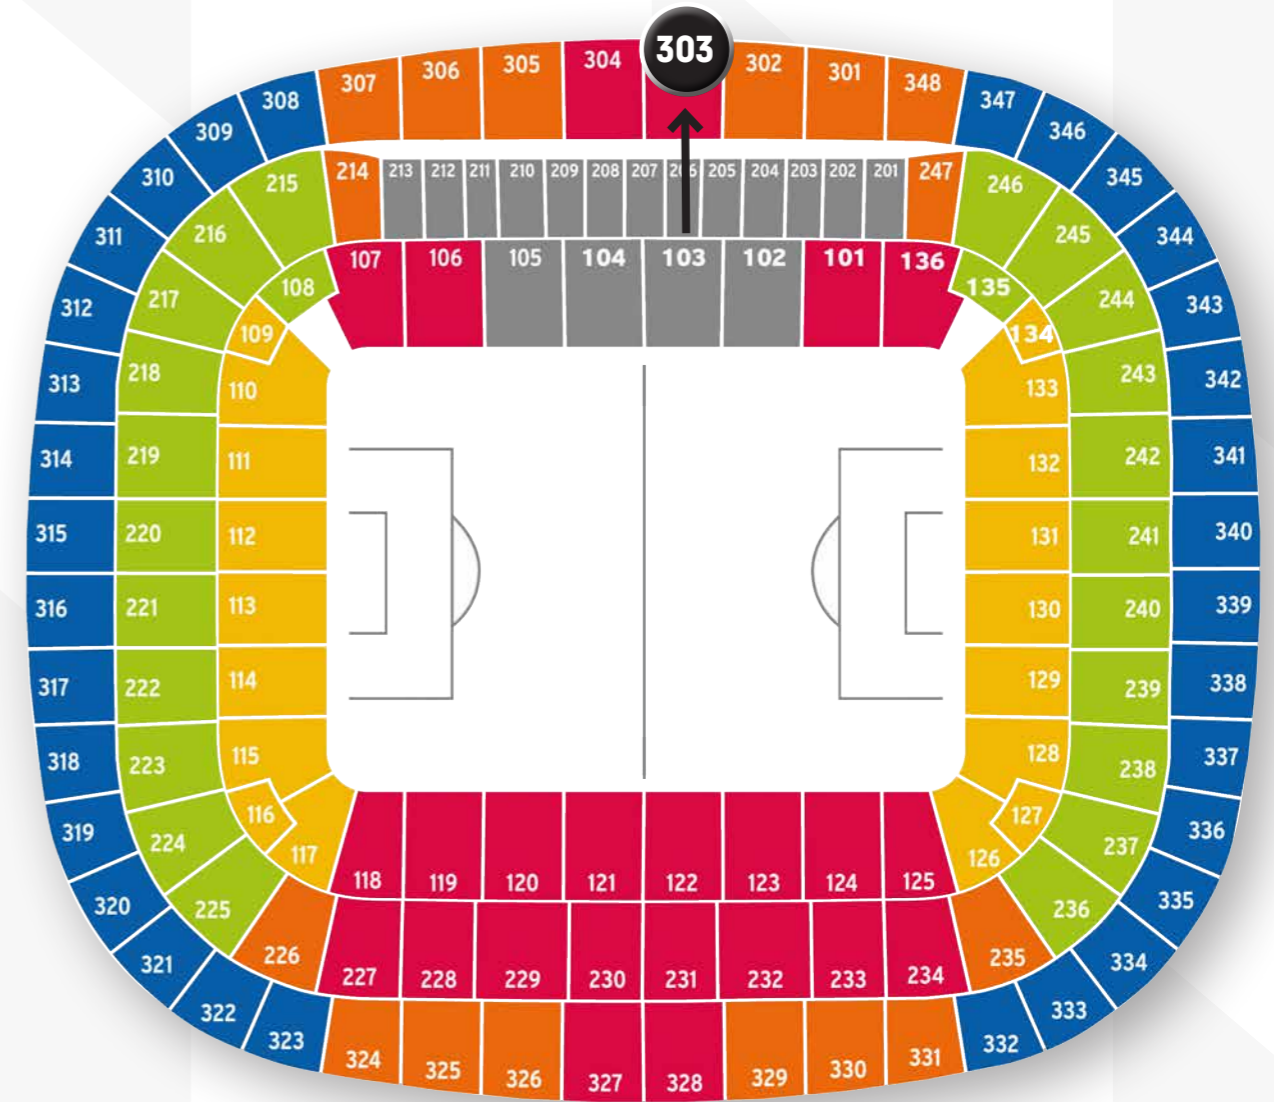

IHR TOP SITZPLATZ FÜR SIE RESERVIERT

Erleben Sie Fußball hautnah auf Kategorie 1 Rangplätzen in Block 303 im Oberrang.
Auf Höhe der Mittellinie, mit optimaler Sicht und kurzen Wegen. Ein Platz, der begeistert.