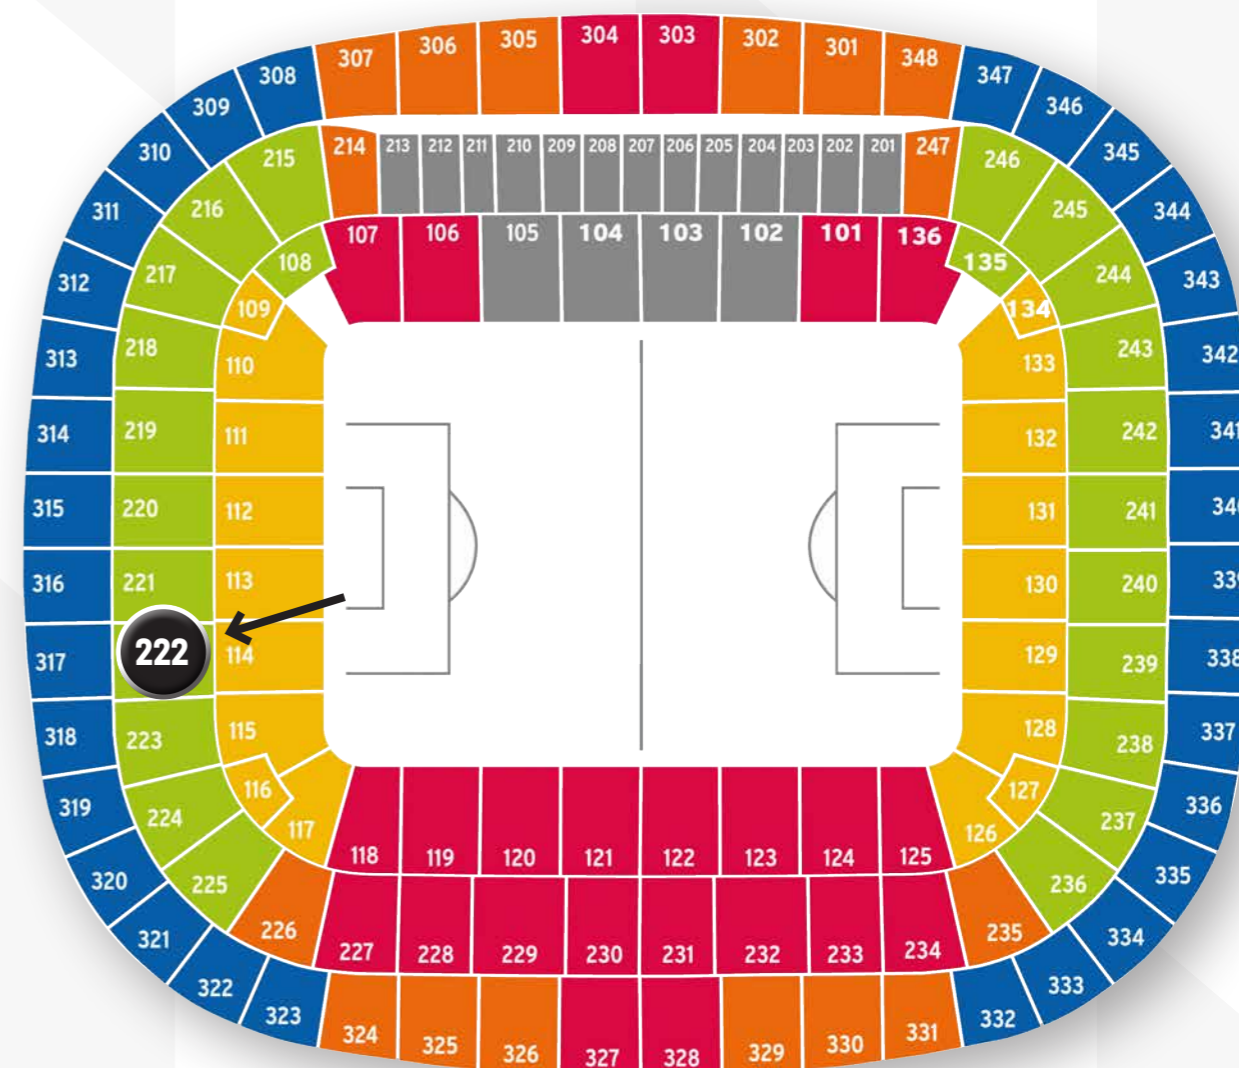

ALLE ECKDATEN **AUF EINEN BLICK**

LOUNGEPLÄTZE

+ Lounge im Süden der Allianz Arena auf der Logen Ebene 5

+ Premium Gourmet-Entertainment von DO & CO vor, während und nach dem Spiel inklusive

RANGPLÄTZE

+ in Block 222

+ Mittelrang oberhalb der Südkurve

PARKPLÄTZE

+ Zugang zu den VIP Parkhäusern PO/SO

EXKLUSIVER GENUSS MIT STADIONBLICK

Erleben Sie Premium Gourmet-Entertainment von DO & CO mit einem raffinierten **4-Gänge-Menü:**

Die Arena sowie der Hospitality-Bereich öffnen 2h vor Spielbeginn und werden 2h nach Spielende geschlossen.

IHR TOP SITZPLATZ FÜR SIE RESERVIERT

Erleben Sie Fußball hautnah auf Kategorie 3 Rangplätzen in Block 222 im Mittelrang.
Der Zugang erfolgt direkt aus der DO & CO Lounge. Ein Platz, der begeistert.