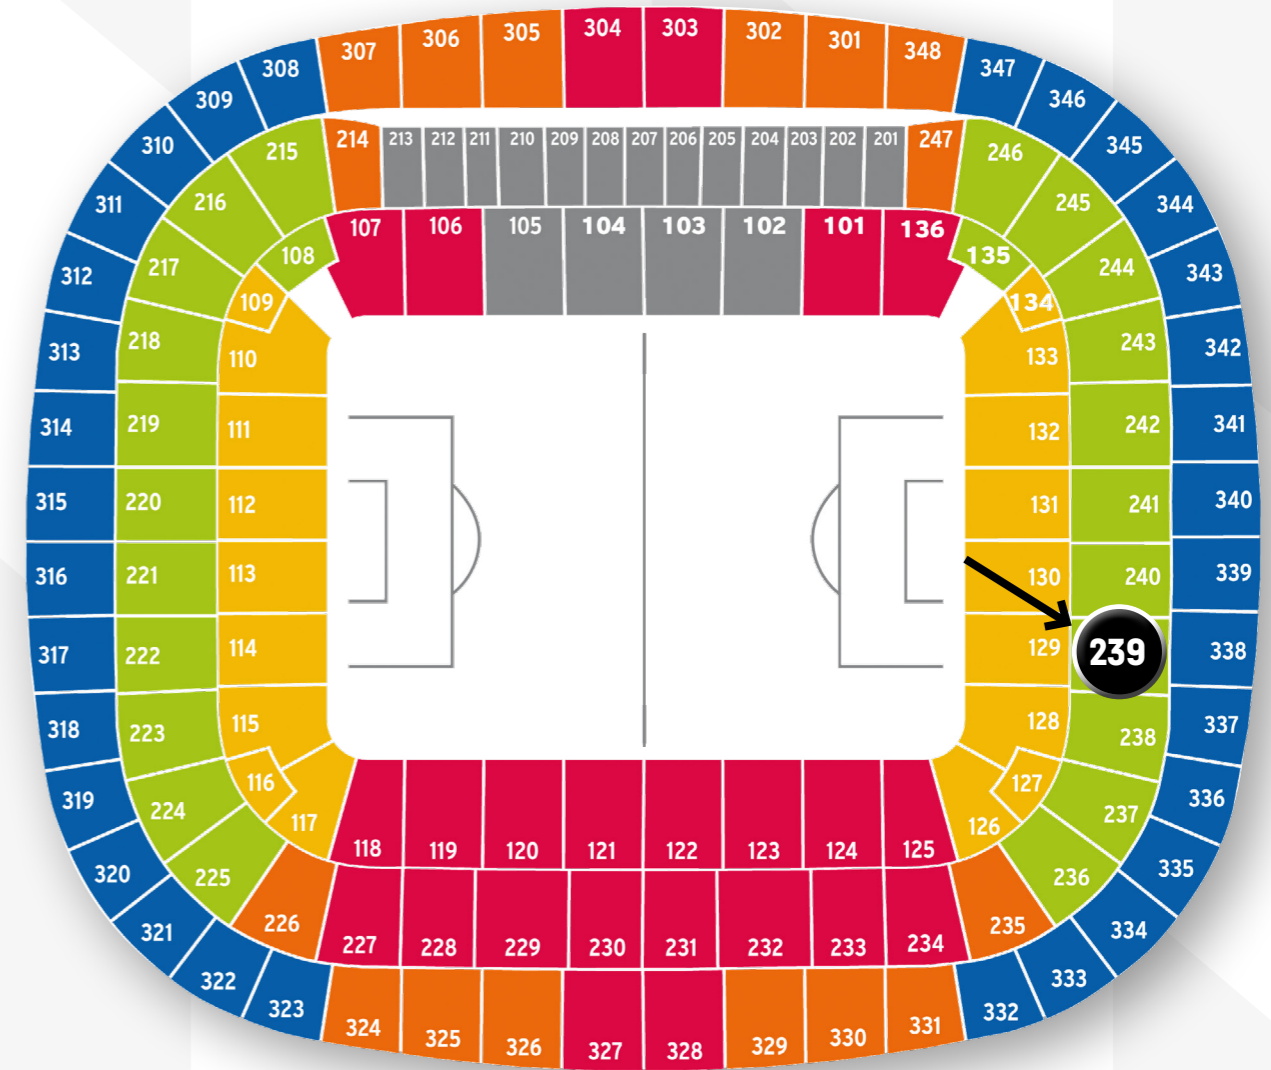

EINZELTICKET

EUR 336,12 zzgl. MwSt. pro Ticket

Die Franz Beckenbauer Lounge ist nur bei ausgewählten Topspielen geöffnet

ALLE ECKDATEN **AUF EINEN BLICK**

LOUNGEPLÄTZE

- + Lounge im Norden der Allianz Arena auf Ebene 3.
- + Premium Gourmet-Entertainment von DO & CO vor, während und nach dem Spiel inklusive

RANGPLÄTZE

- + in Block 239
- + Mittelrang oberhalb der Nordkurve

PARKPLÄTZE

- + Zugang zu den Parkhäusern P1-P3

KAISERLICHER GENUSS
IN LIMITIERTER AUFLAGE
MIT LIVE-MUSIK & ENTERTAINMENT

Freuen Sie sich auf Premium Gourmet-Entertainment von **DO & CO im Buffet-Stil:**

Die Arena sowie der Hospitality-Bereich öffnen 2h vor Spielbeginn und werden 2h nach Spielende geschlossen.

IHR TOP SITZPLATZ FÜR SIE RESERVIERT

Erleben Sie Fußball hautnah auf Kategorie 3 Rangplätzen in Block 239 im Mittelrang mit optimaler Sicht und kurzen Wegen. Ein Platz, der begeistert.