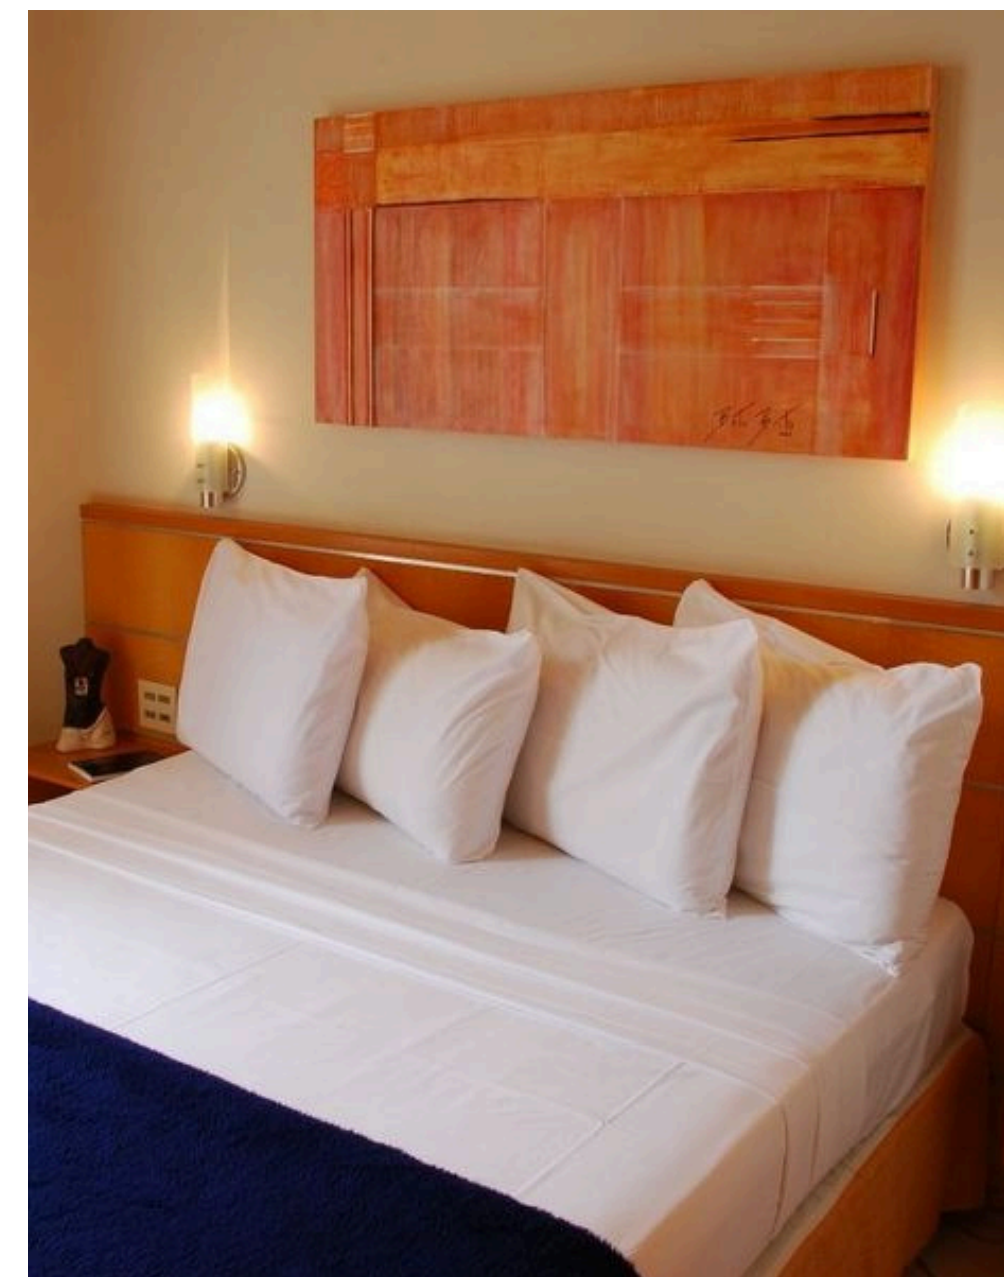

BH | BELO HORIZONTE

DIFFERENCIAL FLAT BY UNNA

Localizado na região do Vale do Sereno, em Nova Lima (MG), o Differential Flat oferece uma experiência de hospedagem confortável e funcional, ideal para viagens corporativas e estadias prolongadas.

Próximo ao BH Shopping, hospitais, bares e restaurantes, o hotel combina praticidade, tranquilidade e excelente localização.

Os apartamentos amplos contam com decoração aconchegante, varanda privativa, sala de estar e cozinha americana equipada, proporcionando mais conforto e autonomia aos hóspedes. O hotel oferece café da manhã servido no apartamento, além de serviços pensados para estadias práticas e confortáveis.

FACILIDADES

- Café da manhã incluso
- Wi-Fi gratuito
- Estacionamento coberto
- Recepção 24 horas
- Serviço de quarto
- Lavanderia completa
- Apartamentos com varanda
- Cozinha americana equipada
- TV a cabo
- Ar-condicionado
- Elevador e acessibilidade
- Excelente localização próximo ao BH Shopping

ENDEREÇO

Alameda do Ingá, 50 – Vale do Sereno
Nova Lima – MG | CEP 34006-042
Telefone: (31) 3286-6944
E-mail:
differentialflat@vetorsulhotelaria.com.br