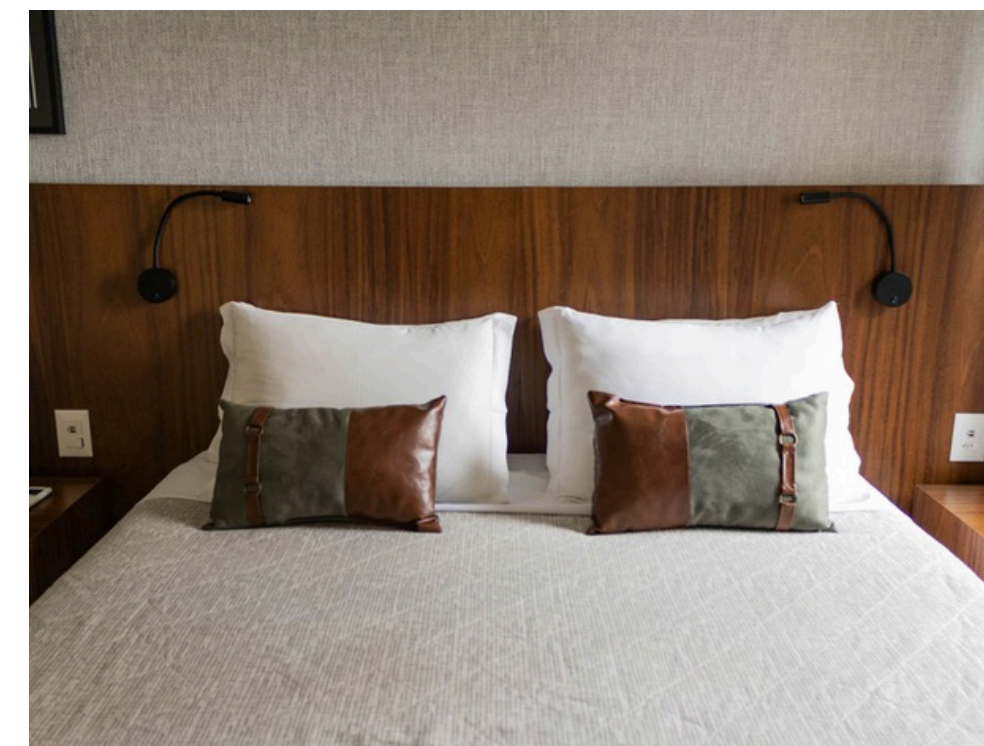

ENDEREÇO

Rua Haddock Lobo, 867
São Paulo, SP 01414-001
matizmanhattan@hotelariabrasil.com.br