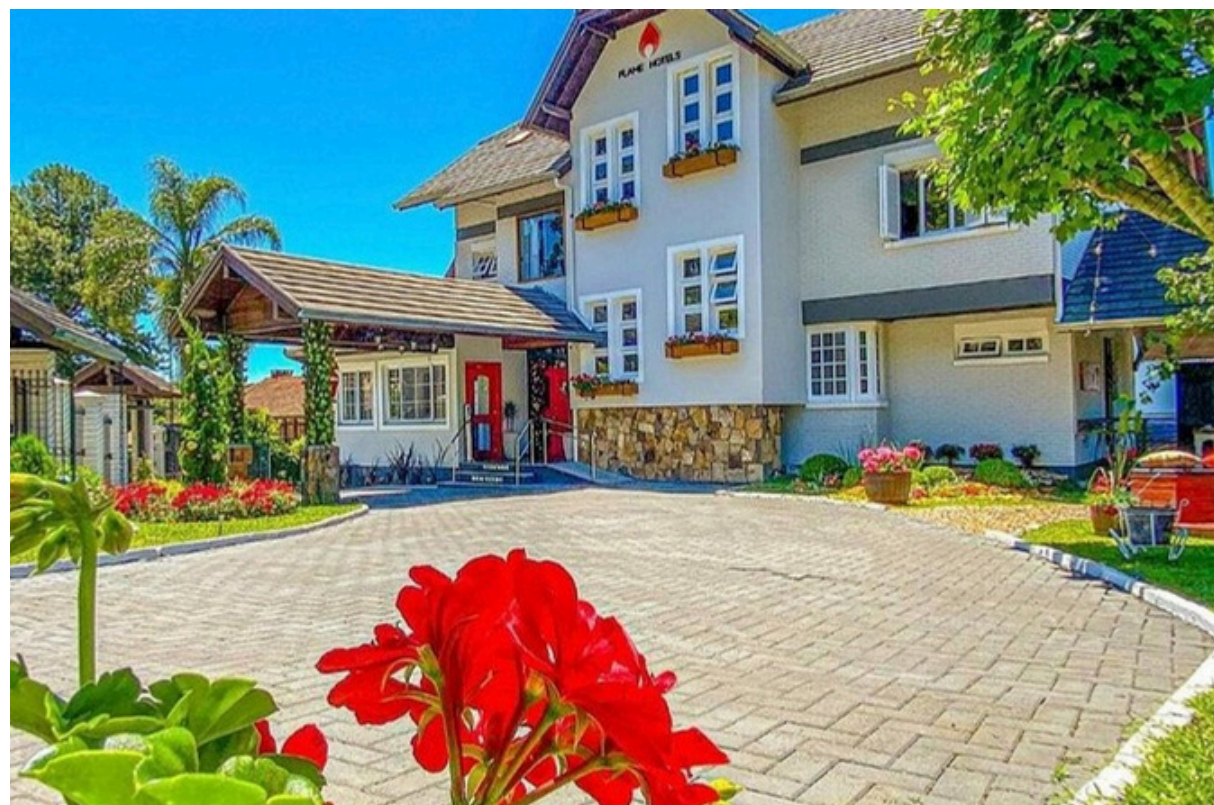

RS | CANELA

FLAME BOUTIQUE HOTEL CANELA BY UNNA

O Flame Hotel Boutique Canela é um charmoso hotel localizado na Vila Suzana, a cerca de 1 km do centro de Canela. Com decoração moderna e aconchegante, oferece suítes com varanda, banheira e smart TV.

Seu ambiente tranquilo e acolhedor inclui salão de jogos, mini-cinema, lareira e academia. O café da manhã é variado e elogiado, com bolos, pães e bebidas quentes. Destaque também para o Flame Fondue, ideal para momentos românticos. Reconhecido pelo atendimento e conforto, é uma ótima opção para quem busca descanso e sofisticação na Serra Gaúcha.

FACILIDADES

- Salão de jogos
- Sala de cinema
- Lareira
- Academia
- Café da manhã
- Bicicletas gratuitas