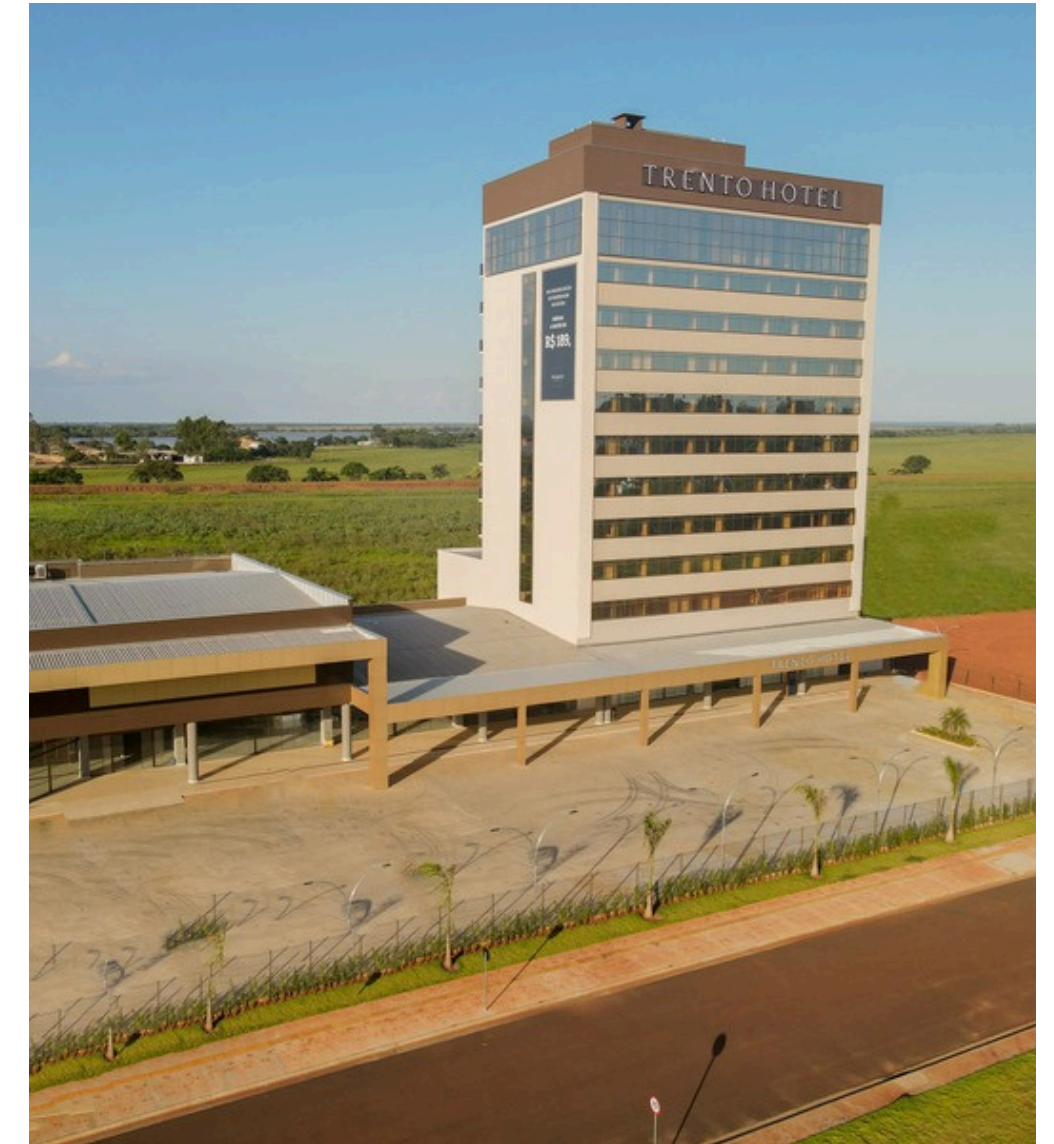

PR | GUAÍRA

TRENTO HOTEL GUAÍRA BY UNNA

A cidade atrai viajantes a negócios e a lazer devido a sua localização, tendo o agronegócio como um importante segmento, além do Liberty Duty Free anexo ao hotel.

Os apartamentos oferecem facilidades e conforto, todos equipados com ar-condicionado, secador de cabelo, mesa de trabalho, cofre e mini-bar. As opções de acomodação são standard com 1 cama queen, 2 ou 3 camas de solteiro; e suíte com 1 cama queen.

FACILIDADES

- Restaurante
- Grab & Go
- Loja de conveniência
- Estacionamento
- Wifi

ÁREA DE EVENTOS

- Sala para até 100 pessoas em formato de auditório e um sala para até 30 pessoas

ENDEREÇO

Av. Almirante Tamandaré, 625
Guaíra, PR | 85980-000
reservas@trentohotel.com.br