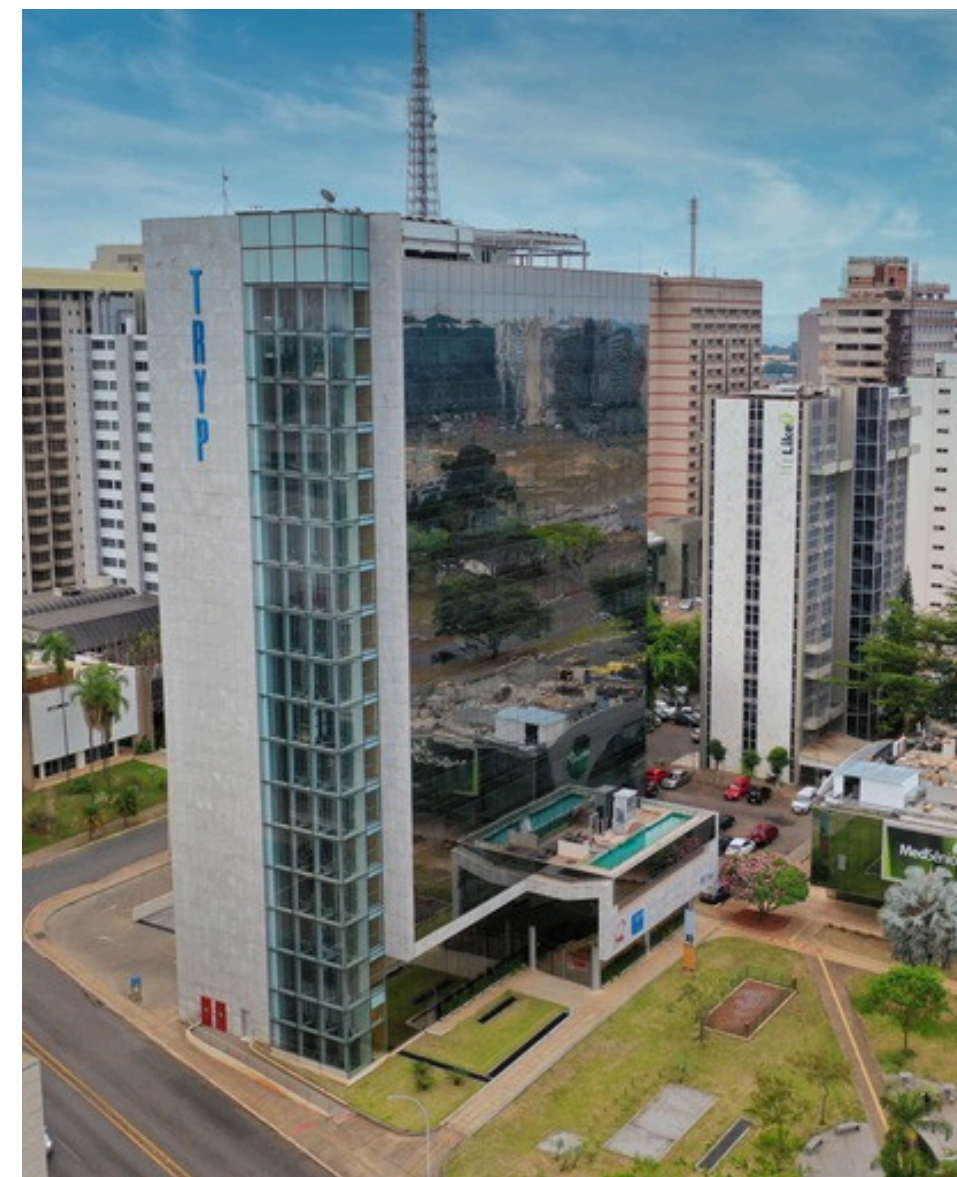

DF | BRASÍLIA

TRYP BY WYNDHAM BRASÍLIA NAÇÕES

Curta a capital brasileira com todo o conforto que você merece, em uma das áreas mais bem localizadas da cidade e estrutura 100% completa, com Fitness Center, restaurante 24 horas, espaço para eventos, piscina e muito mais.

São 264 apartamentos na categoria Standard, Executivo e Premium. Wi-Fi, ar-condicionado, cofre digital, frigobar, mesa de trabalho, secador de cabelo, poltrona e televisão de 43 polegadas com programação de TV a cabo.

Próximo a torre de TV de Brasília, um dos cartões postais da cidade no Setor Hoteleiro Sul, e a apenas 500m dos Shoppings Pátio Brasil e Venâncio.

FACILIDADES

- Piscina
- Fitness Center
- Sala de eventos para 120 pessoas
- Estacionamento coberto
- Smart TVs com canais a cabo
- Wi-Fi

ÁREA DE EVENTOS

- 5 salas de reunião;
- 120 pessoas para conferências ou 50 pessoas para banquetes.

ENDEREÇO

SHS Quadra 4, Lote 7
Brasília, DF 70.322-909
contato@trypbrasil.com.br