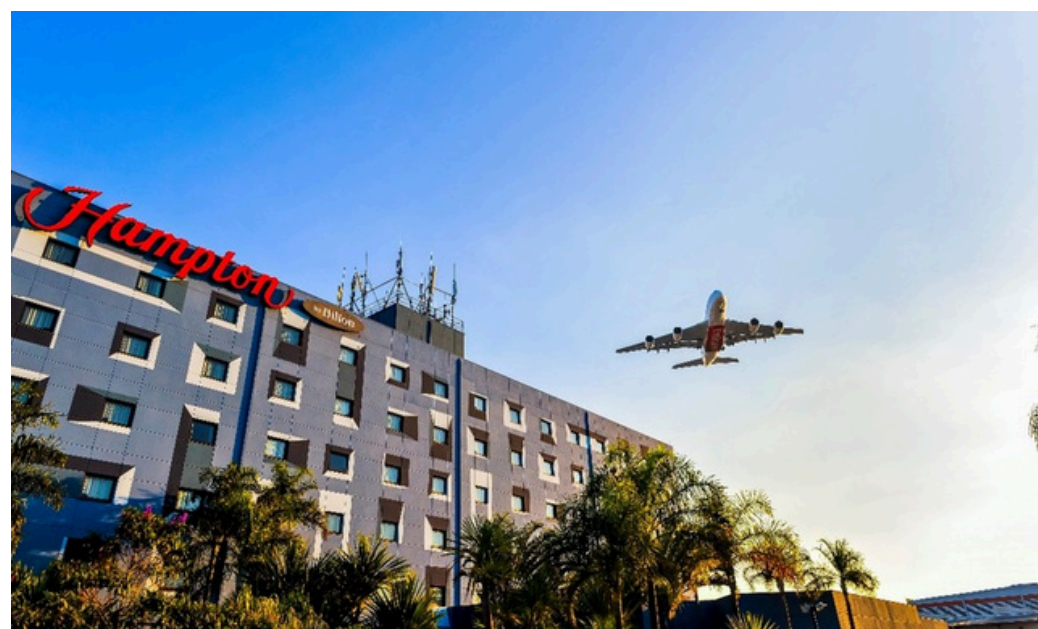

ENDEREÇO

Rua Haddock Lobo, 867
São Paulo, SP 01414-001
matizmanhattan@hotelariabrasil.com.br

SP | GUARULHOS

HAMPTON BY HILTON GUARULHOS AIRPORT

Convenientemente localizado a 4 km do Aeroporto Internacional de São Paulo/Guarulhos (GRU) e com traslado gratuito de/para o aeroporto, o hotel oferece praticidade e conforto para hóspedes em trânsito ou em conexão.

A cobertura do hotel é reconhecida como um dos melhores pontos da região para plane spotting, ideal para quem deseja observar ou fotografar aeronaves pousando e decolando do aeroporto mais movimentado do país.