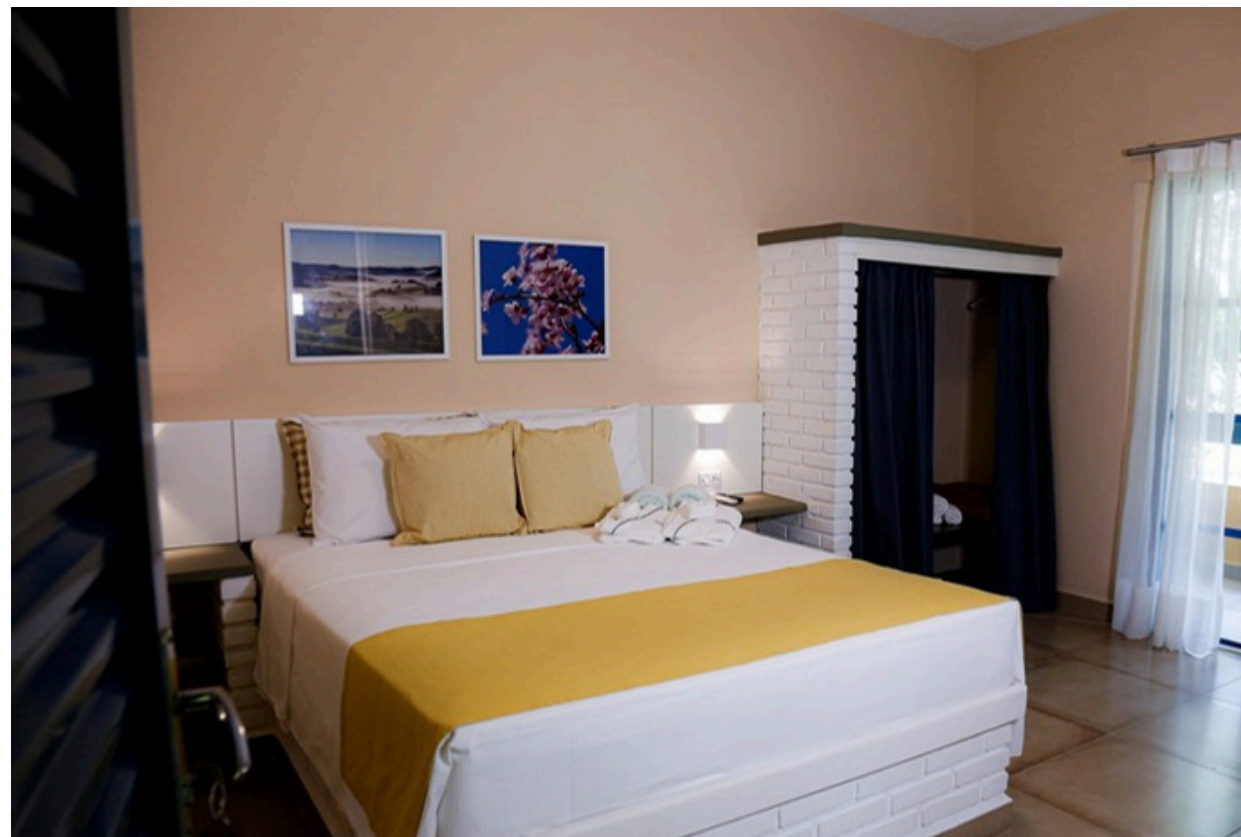

SP | IGARATÁ

MATIZ IGARATÁ RESORT, SPA E EVENTOS

O Matiz Resort Igaratá Spa e Eventos oferece toda a estrutura de hospedagem e conforto já conhecidas da marca, e agora associado ao bem-estar e saúde também. E esse diferencial está na área de spa; são 10 salas totalmente preparadas para oferecer tratamentos estéticos e relaxantes. São 62 apartamentos em 3 categorias,

Além das opções de lazer no hotel, a cidade oferece inúmeras opções de lazer, como passeios por trilhas a pé ou de mountain bike, turismo náutico e aventuras.

FACILIDADES

- Fitness Center
- Estacionamento
- Restaurante
- Spa
- Pet friendly
- Beach tennis
- Quadra de badminton
- Piscina borda infinita
- Piscina coberta e aquecida
- Coworking
- Lagos e viveiros