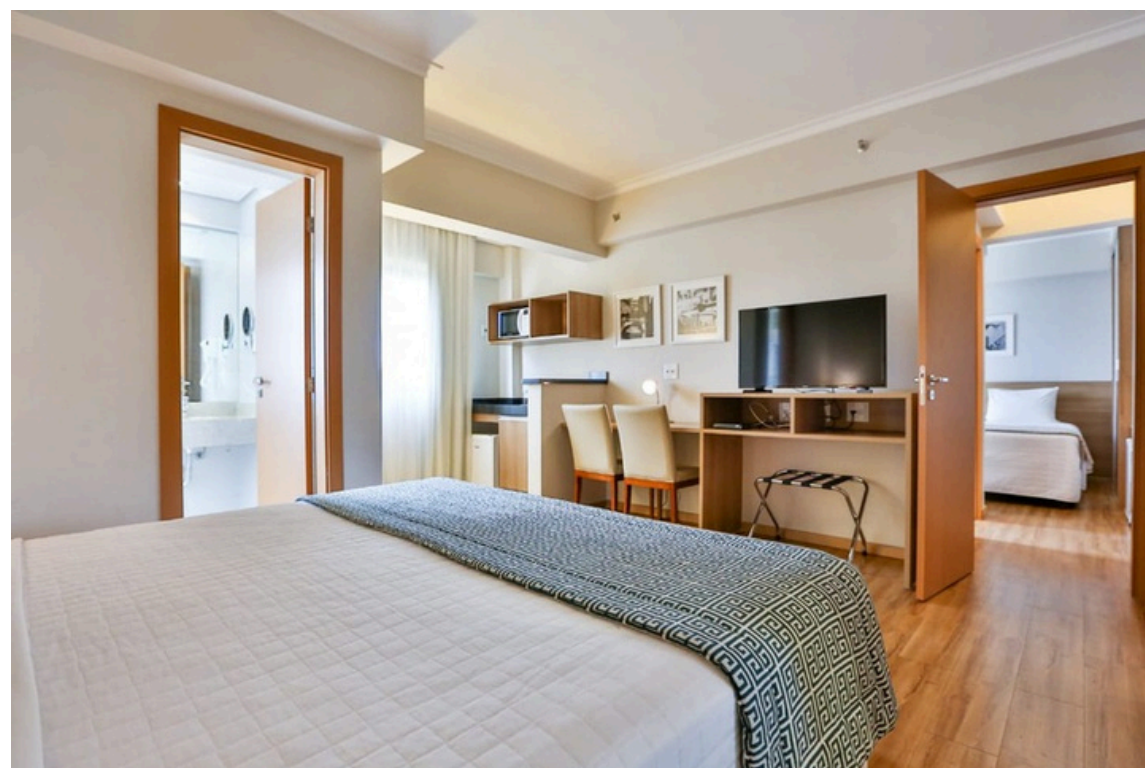

MATIZ VILABOIM RIBEIRÃO PRETO

Ambiente moderno e muito conforto a trabalho ou lazer. Apartamentos amplos e totalmente equipados com opções de hospedagem no Premium com 30m² ou Luxo conjugado com 45m²

O hotel está localizado em frente à FAAP e oferece fácil acesso às principais avenidas e pontos de interesse na cidade, como o Ribeirão Shopping, Shopping Iguatemi; centro da cidade a 4,5 km e o Aeroporto a 12 km.