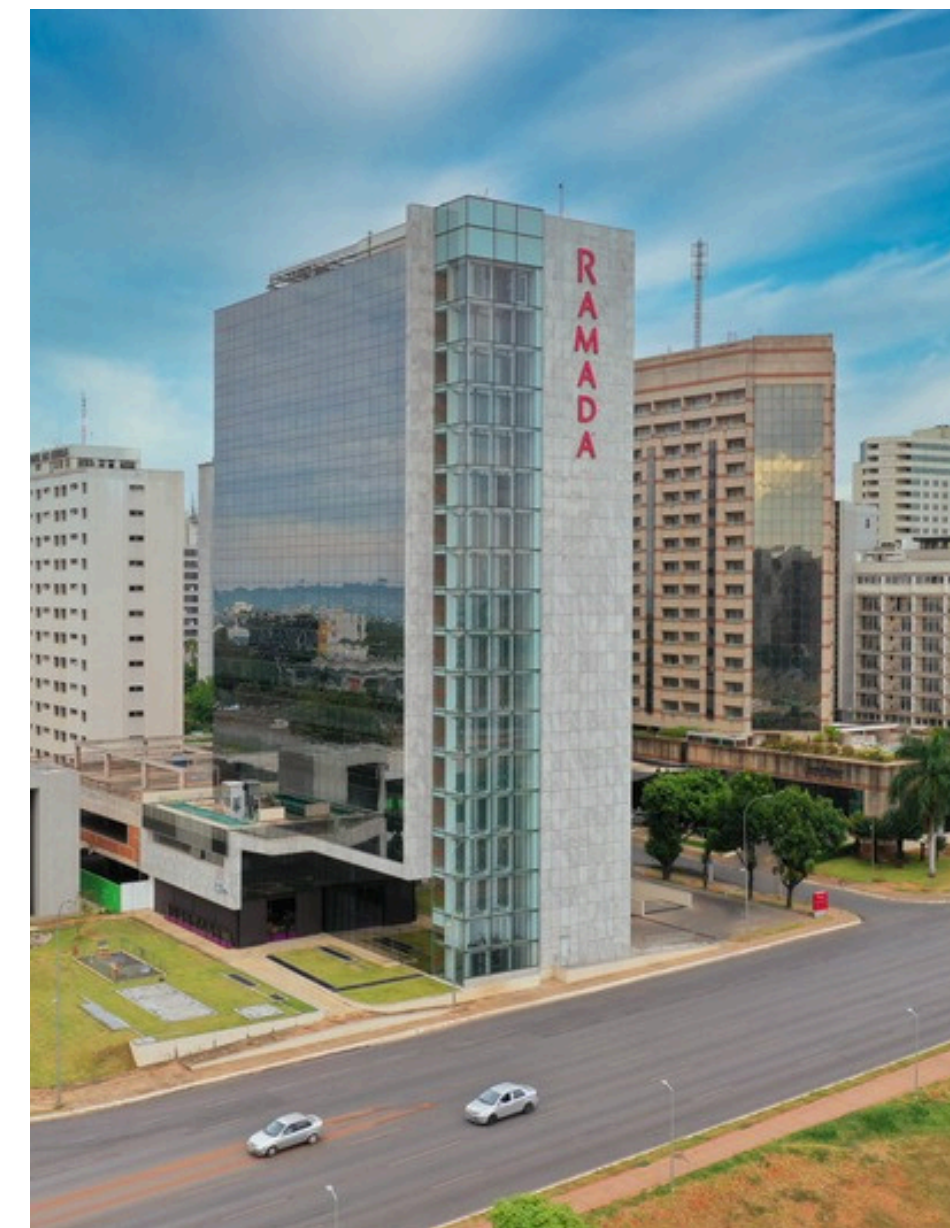

DF | BRASÍLIA

RAMADA BY WYNDHAM BRASÍLIA ALVORADA HOTEL

Situado no Setor Hoteleiro Sul, oferece a melhor experiência de hospedagem da cidade, com localização privilegiada - próximo a pontos turísticos, sociais e gastronômicos - e estrutura moderna e acolhedora.

A área de eventos oferece um ambiente moderno e amplo com toda a estrutura necessária para a realização de um evento de sucesso, com Foyer, acessibilidade a PNEs e sala de apoio e tradução.

FACILIDADES

- Piscina
- Fitness Center
- Sala de eventos para 120 pessoas
- Estacionamento coberto
- Smart TVs com canais a cabo
- Wi-Fi

ÁREA DE EVENTOS

- 5 salas de reunião;
- 120 pessoas para conferências ou 50 pessoas para banquetes.

ENDEREÇO

SHS Quadra 4, Bloco A
Brasília, DF 70.322-909
contato@ramadabrasilia.com.br