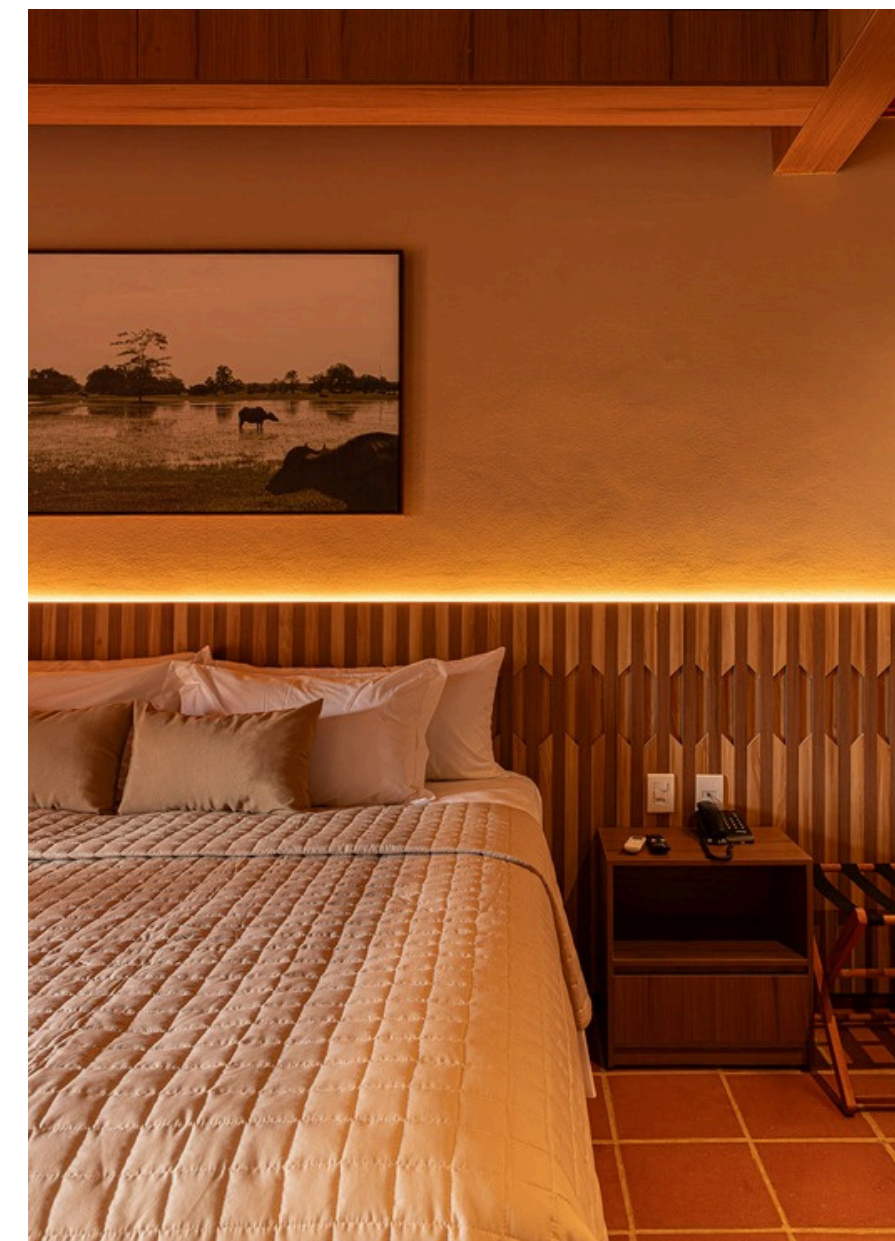

PA | ILHA DO MARAJÓ

HOTEL ILHA DO MARAJÓ

Localizado às margens do rio Paracauari, em Soure (PA), com 35 elegantes quartos climatizados, espaços concebidos para descanso total e infraestrutura completa, o Ilha do Marajó é ideal tanto para quem busca tranquilidade quanto para aqueles que querem vivenciar experiências genuínas na Amazônia paraense.

A gastronomia é destaque, com dois restaurantes sob comando do renomado chef Delano. Os cardápios trazem o melhor dos ingredientes locais com interpretações contemporâneas, promovendo imersão nos sabores da cultura marajoara.

FACILIDADES

- Quartos climatizados
- Dois restaurantes
- Piscina com bar
- Spa e sauna
- Academia
- Sala de jogos e playground
- Capela para celebrações
- Terminal hidroviário exclusivo para traslado terrestre e fluvial
- Estacionamento
- Wi-Fi gratuito e atendimento 24 h

ENDEREÇO

Travessa Dois S/N, Bairro Matinha – Soure,
Ilha do Marajó, Pará – CEP: 68.870-000
contato@hotelimhadomarajo.com.br

Telefone: (91) 99146-2979