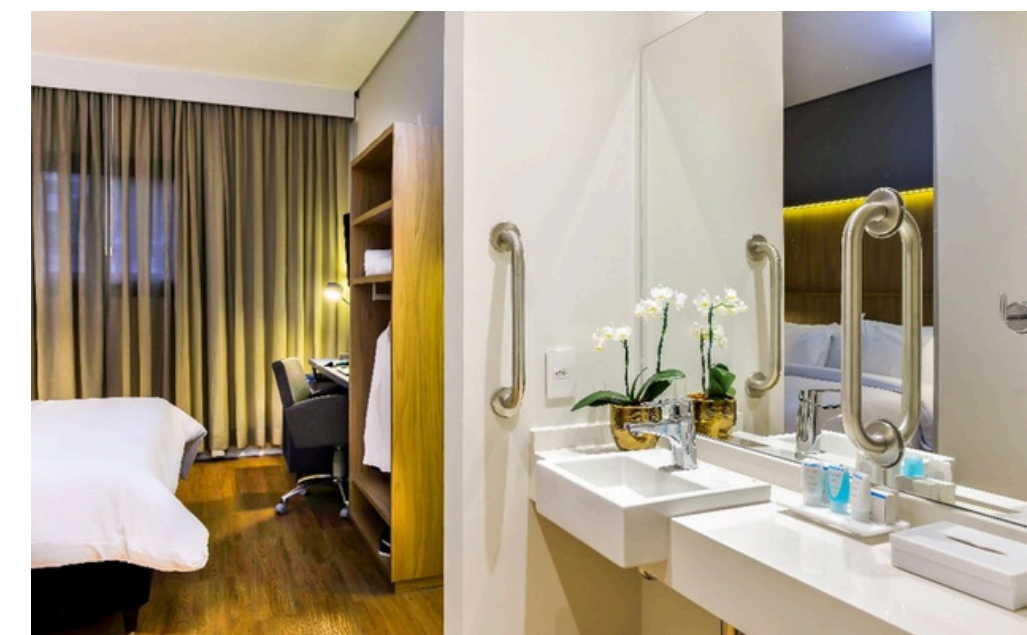

EVENTOS & REUNIÕES

O hotel conta com estrutura para grupos e eventos corporativos — salas de reunião e espaço de banquete disponíveis, com flexibilidade para bloqueio de quartos e organização de grupo diretamente online.

- Até 300 pessoas em auditório em salas modulares
- Suite offices para até 6 pessoas com privacidade