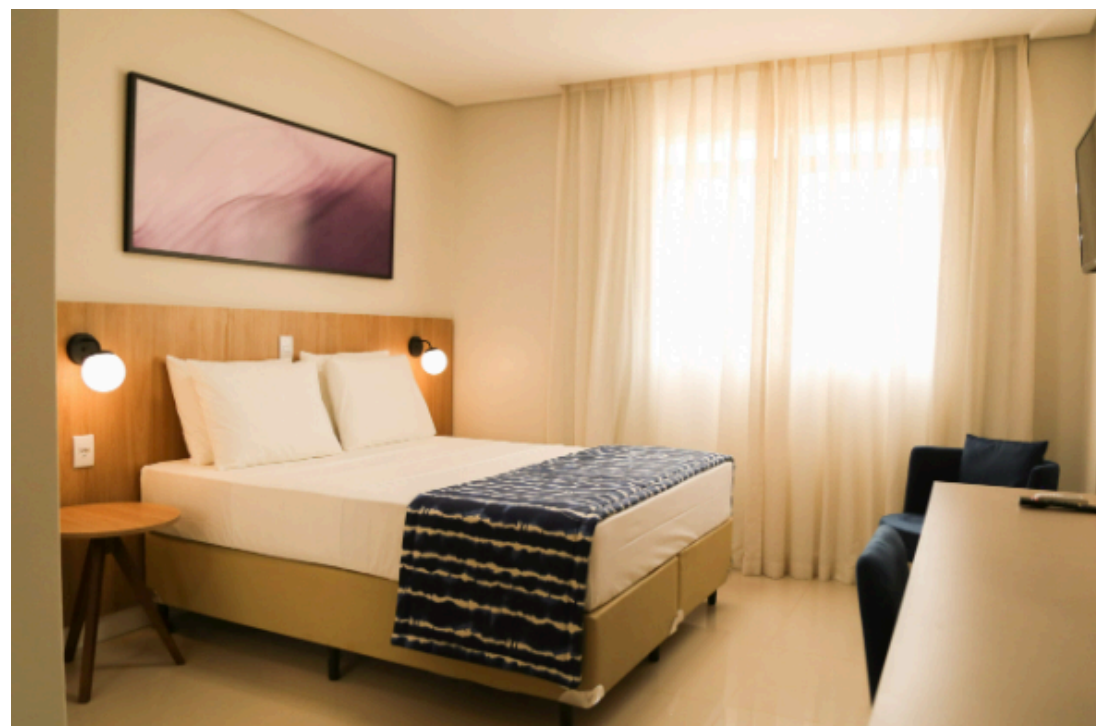

São 264 apartamentos na categoria Standard, Executivo e Premium. Wi-Fi, ar-condicionado, cofre digital, frigobar, mesa de trabalho, secador de cabelo, poltrona e televisão de 43 polegadas com programação de TV a cabo.

Os apartamentos oferecem facilidades e conforto, todos equipados com ar-condicionado, secador de cabelo, mesa de trabalho, cofre e mini-bar. As opções de acomodação são standard com 1 cama queen, 2 ou 3 camas de solteiro; e suíte com 1 cama queen.