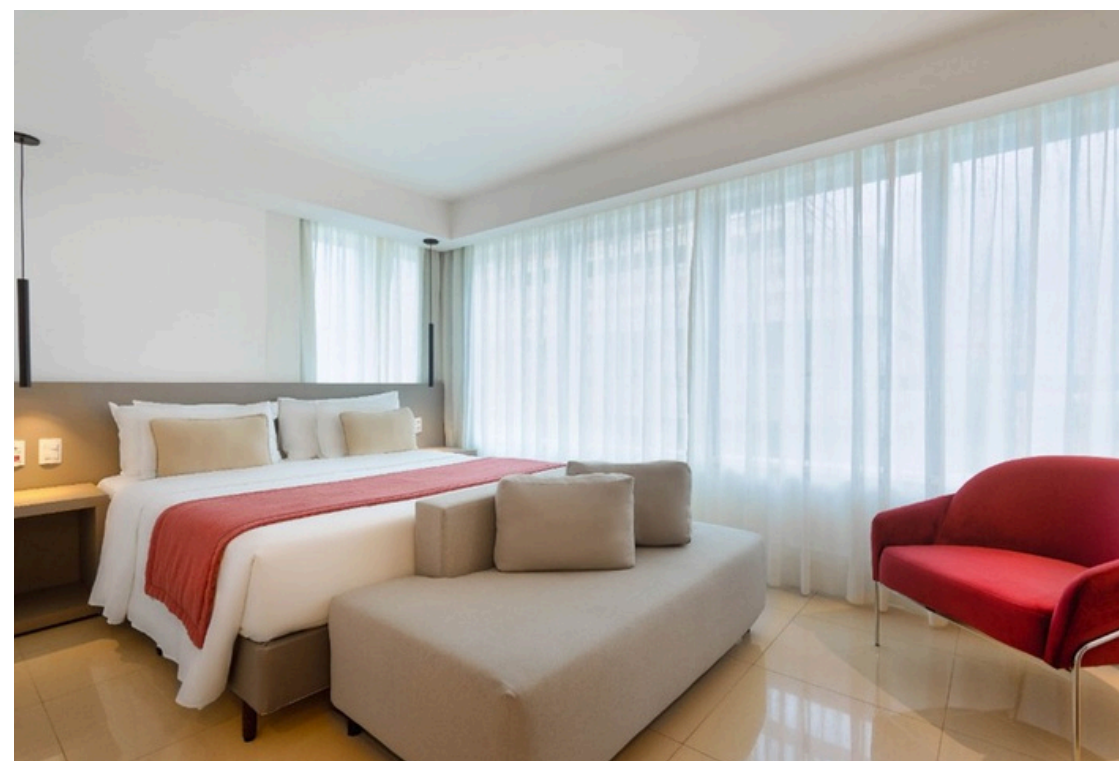

DF | BRASÍLIA

RAMADA BY WYNDHAM BRASÍLIA ALVORADA HOTEL

Situado no Setor Hoteleiro Sul, oferece a melhor experiência de hospedagem da cidade, com localização privilegiada - próximo a pontos turísticos, sociais e gastronômicos - e estrutura moderna e acolhedora.

A área de eventos oferece um ambiente moderno e amplo com toda a estrutura necessária para a realização de um evento de sucesso, com Foyer, acessibilidade a PNEs e sala de apoio e tradução.

FACILIDADES

- Piscina
- Fitness Center
- Sala de eventos para 120 pessoas
- Estacionamento coberto
- Smart TVs com canais a cabo
- Wi-Fi

ÁREA DE EVENTOS

- 5 salas de reunião;
- 120 pessoas para conferências ou 50 pessoas para banquetes.