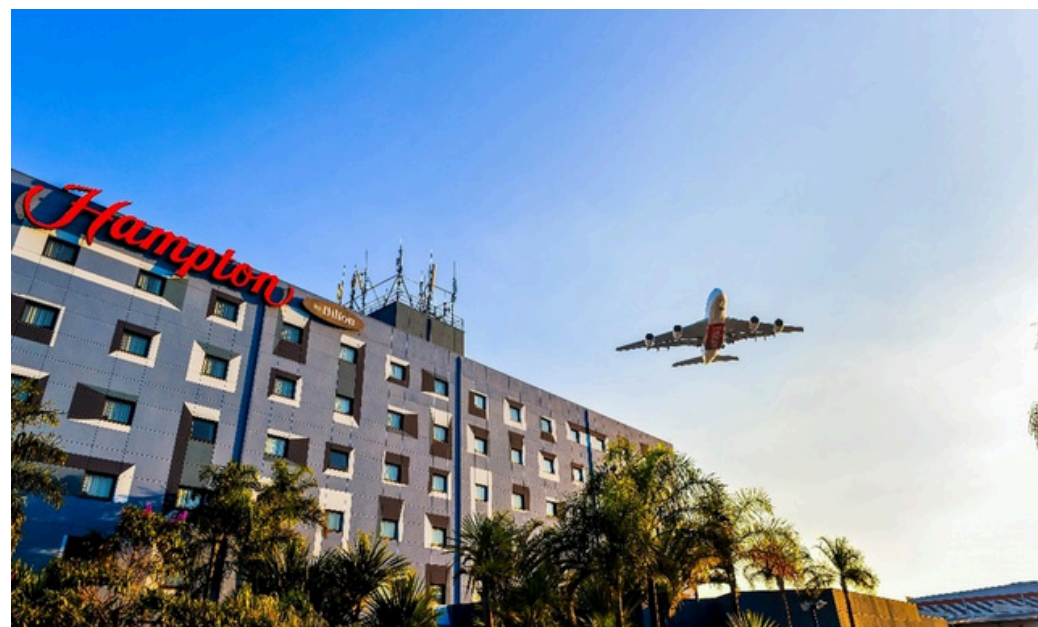

ENDEREÇO

Rua Haddock Lobo, 867
São Paulo, SP 01414-001
matizmanhattan@hotelariabrasil.com.br

SP | GUARULHOS

HAMPTON BY HILTON GUARULHOS AIRPORT

Convenientemente localizado a 4 km do Aeroporto Internacional de São Paulo/Guarulhos (GRU) e com traslado gratuito de/para o aeroporto, o hotel oferece praticidade e conforto para hóspedes em trânsito ou em conexão.

A cobertura do hotel é reconhecida como um dos melhores pontos da região para plane spotting, ideal para quem deseja observar ou fotografar aeronaves pousando e decolando do aeroporto mais movimentado do país.