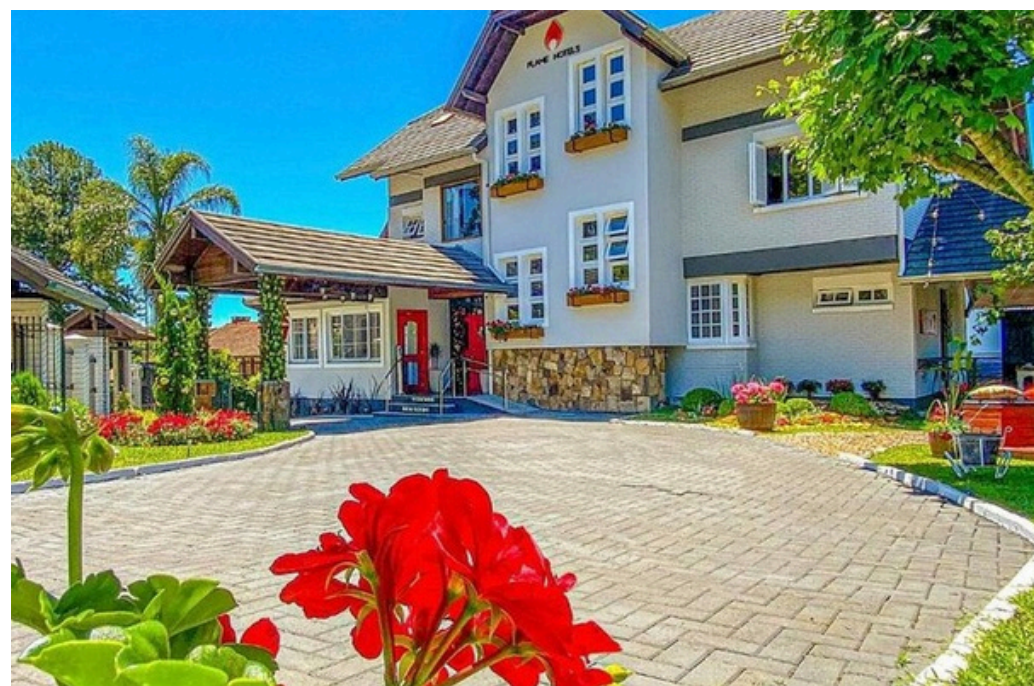

RS | CANELA

FLAME HOTEL CANELA BY UNNA

O Flame Hotel Boutique Canela é um charmoso hotel localizado na Vila Suzana, a cerca de 1 km do centro de Canela. Com decoração moderna e aconchegante, oferece suítes com varanda, banheira e smart TV.

Seu ambiente tranquilo e acolhedor inclui salão de jogos, mini-cinema, lareira e academia. O café da manhã é variado e elogiado, com bolos, pães e bebidas quentes. Destaque também para o Flame Fondue, ideal para momentos românticos. Reconhecido pelo atendimento e conforto, é uma ótima opção para quem busca descanso e sofisticação na Serra Gaúcha.

FACILIDADES

- Salão de jogos
- Sala de cinema
- Lareira
- Academia
- Café da manhã
- Bicicletas gratuitas