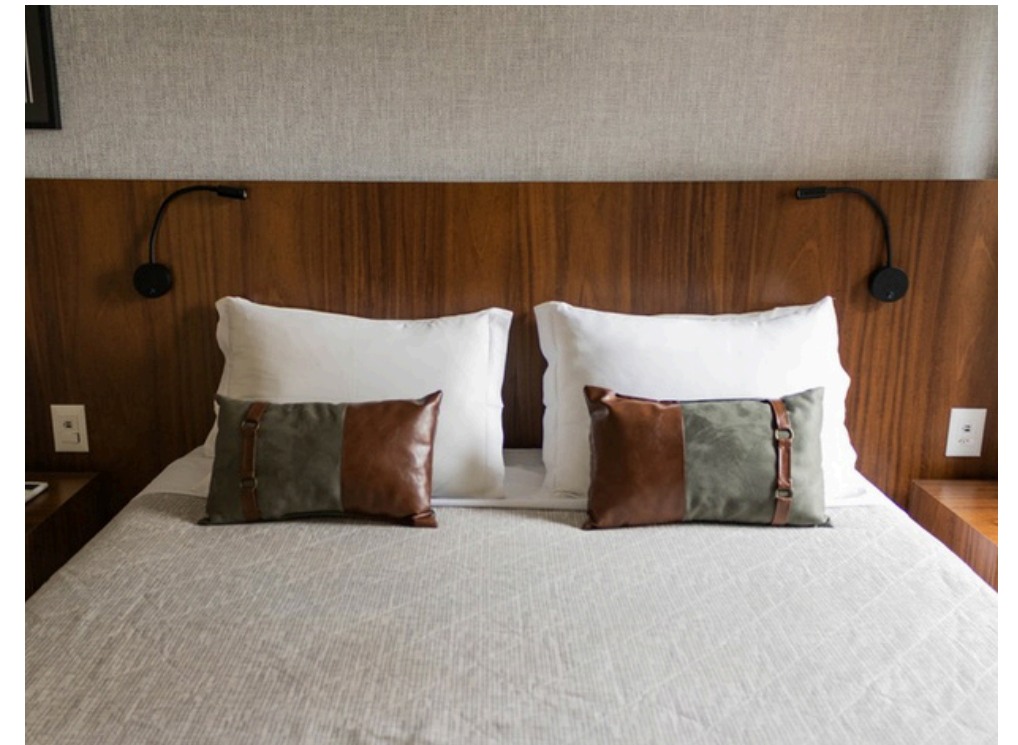

ENDEREÇO

Rua Haddock Lobo, 867
São Paulo, SP 01414-001
matizmanhattan@hotelariabrasil.com.br