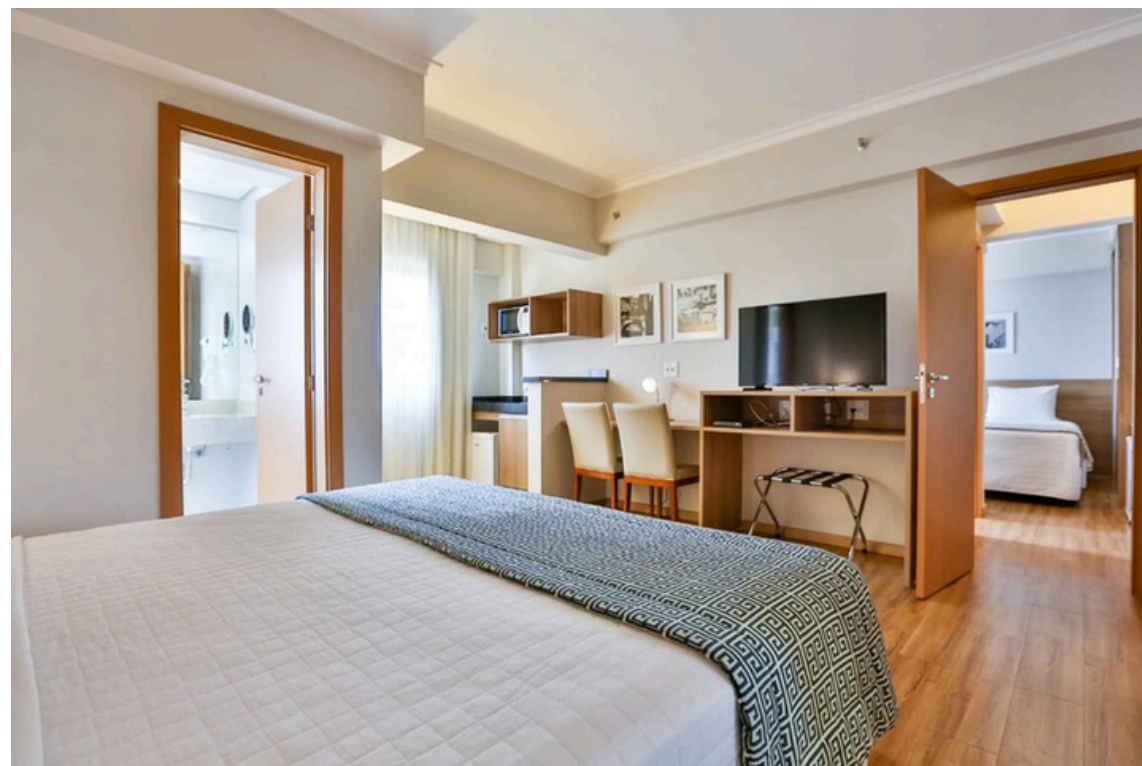

MATIZ VILABOIM RIBEIRÃO PRETO

Ambiente moderno e muito conforto a trabalho ou lazer. Apartamentos amplos e totalmente equipados com opções de hospedagem no Premium com 30m² ou Luxo conjugado com 45m²

O hotel está localizado em frente à FAAP e oferece fácil acesso às principais avenidas e pontos de interesse na cidade, como o Ribeirão Shopping, Shopping Iguatemi; centro da cidade a 4,5 km e o Aeroporto a 12 km.