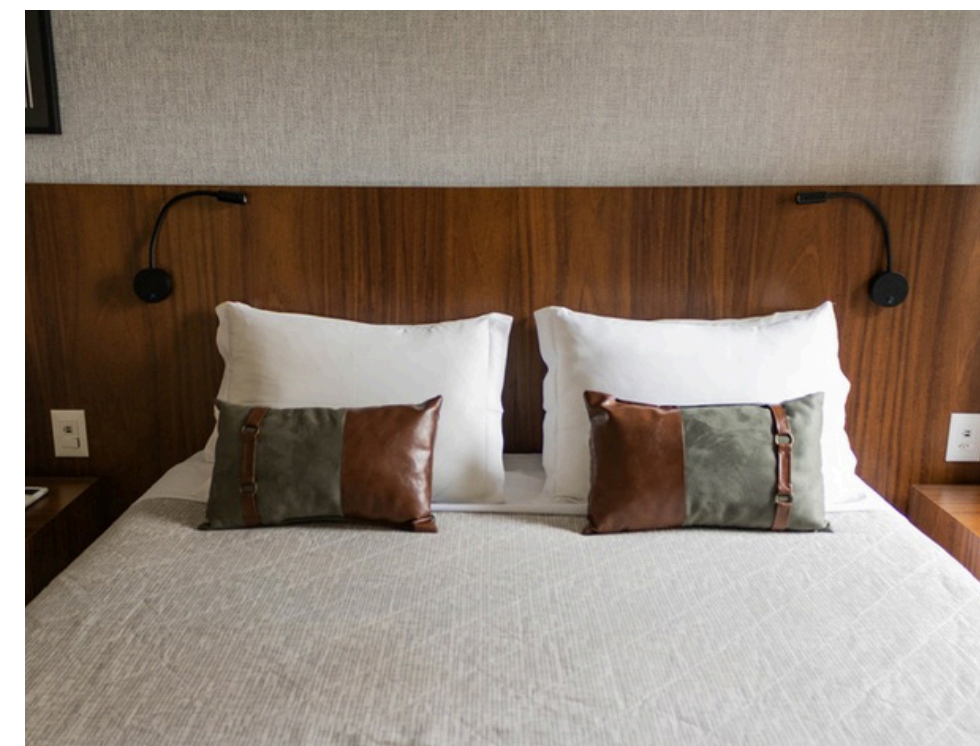

ENDEREÇO

Rua Haddock Lobo, 867
São Paulo, SP 01414-001
matizmanhattan@hotelariabrasil.com.br