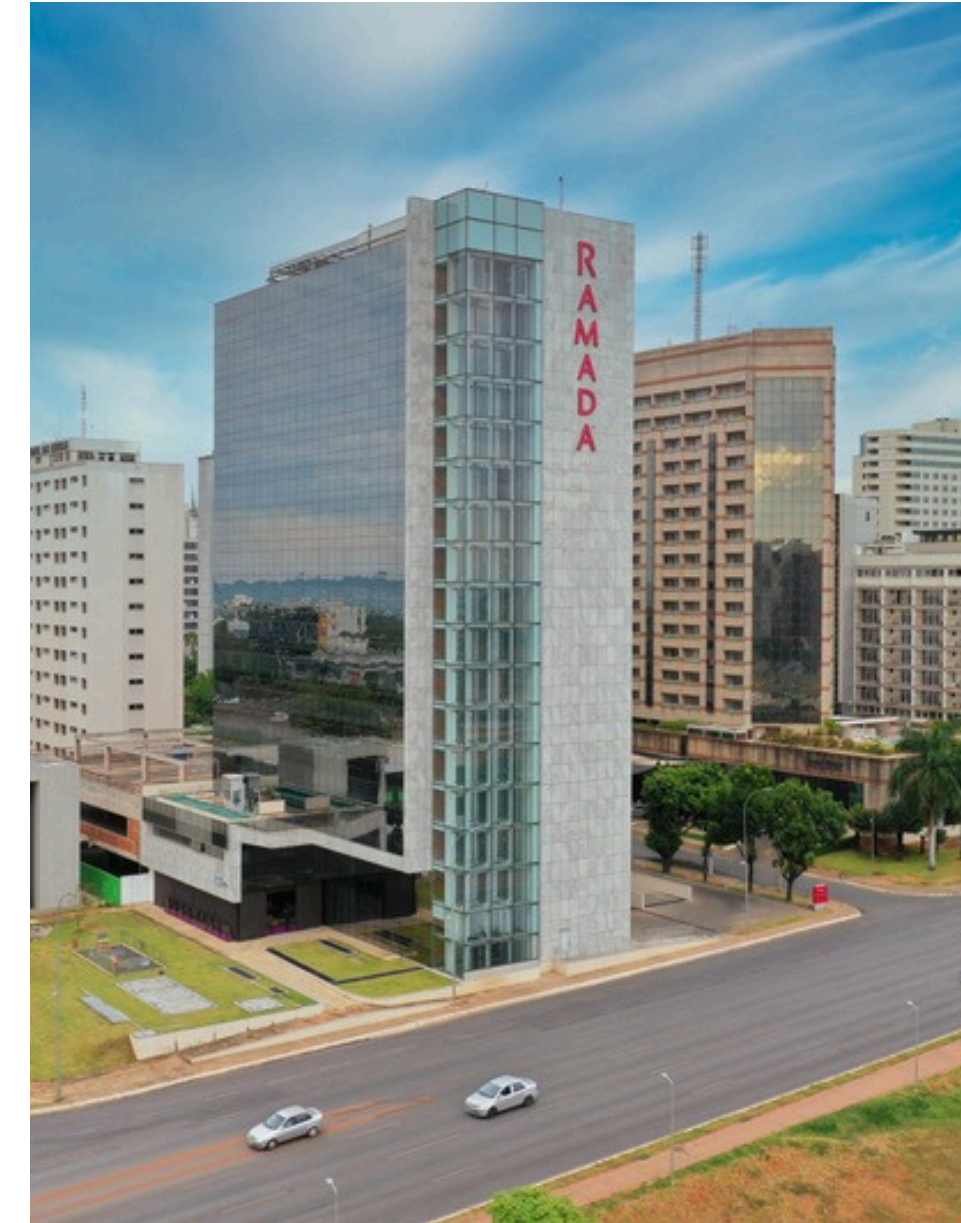

DF | BRASÍLIA

RAMADA BY WYNDHAM BRASÍLIA ALVORADA HOTEL

Situado no Setor Hoteleiro Sul, oferece a melhor experiência de hospedagem da cidade, com localização privilegiada - próximo a pontos turísticos, sociais e gastronômicos - e estrutura moderna e acolhedora.

A área de eventos oferece um ambiente moderno e amplo com toda a estrutura necessária para a realização de um evento de sucesso, com Foyer, acessibilidade a PNEs e sala de apoio e tradução.

FACILIDADES

- Piscina
- Fitness Center
- Sala de eventos para 120 pessoas
- Estacionamento coberto
- Smart TVs com canais a cabo
- Wi-Fi

ÁREA DE EVENTOS

- 5 salas de reunião;
- 120 pessoas para conferências ou 50 pessoas para banquetes.

ENDEREÇO

SHS Quadra 4, Bloco A
Brasília, DF 70.322-909
contato@ramadabrasilia.com.br