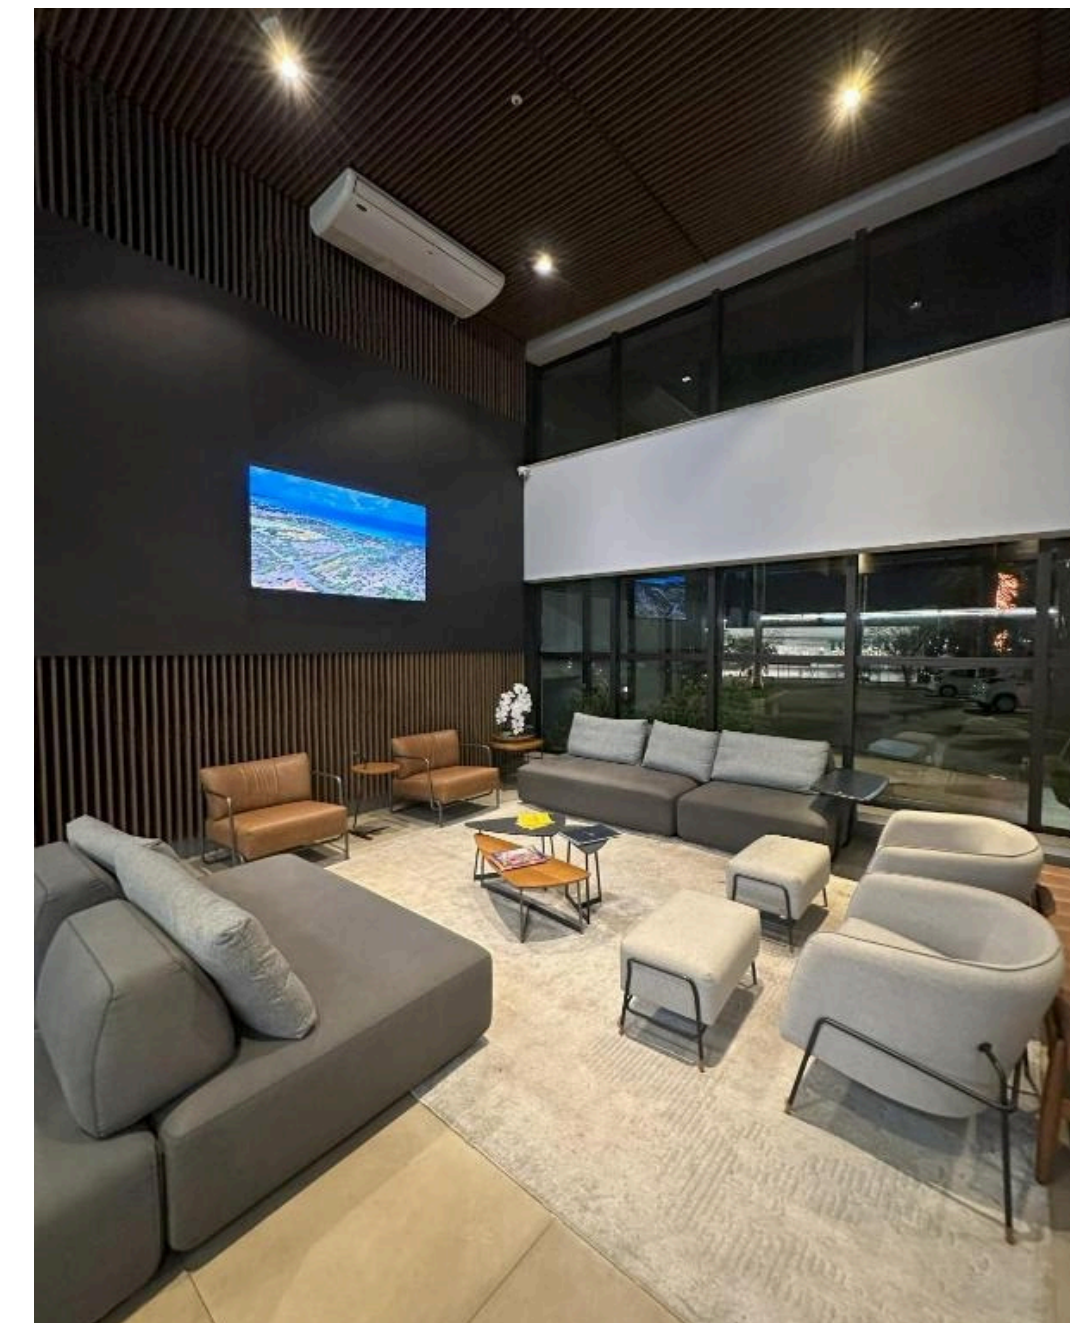

FACILIDADES

- Wi-Fi gratuito
- Restaurante no rooftop
- Academia completa
- Recepção 24 horas
- Estacionamento
- Quartos climatizados
- Smart TV
- Cozinha integrada nas acomodações
- Serviço de camareira
- Lavanderia
- Cofres digitais
- Acessibilidade
- Sala de convenções
- Café da manhã
- Estrutura ideal para curta e longa estadia