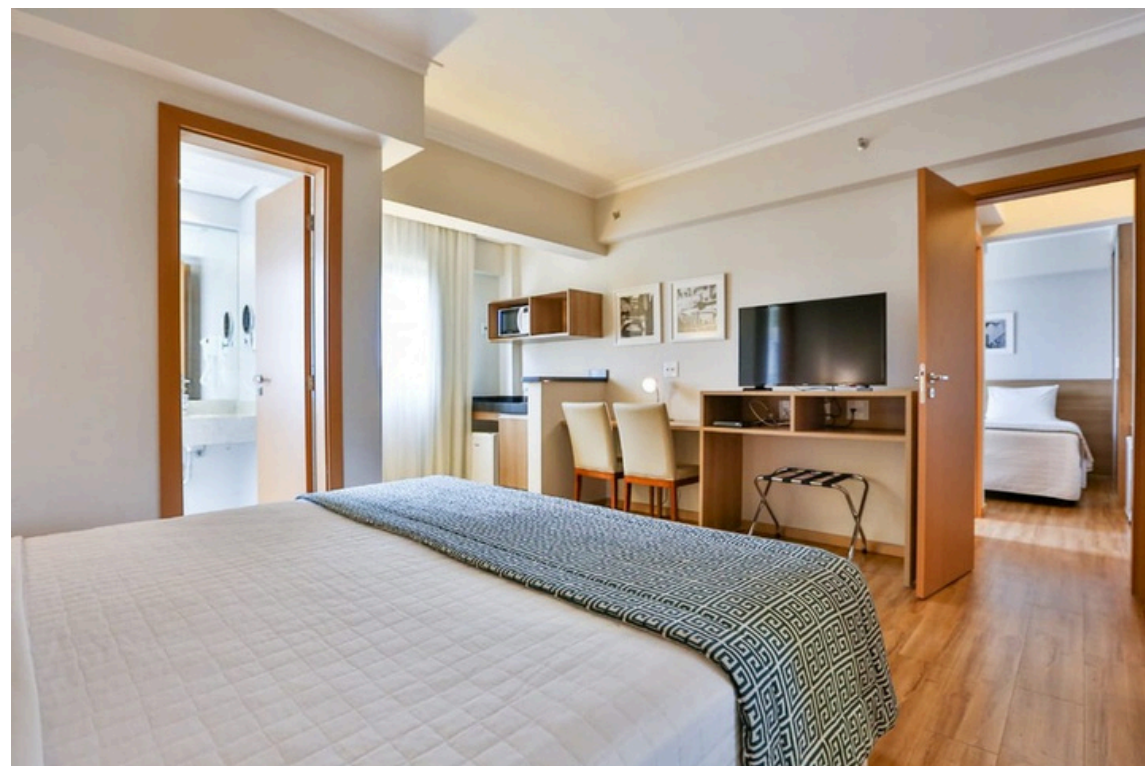

MATIZ VILABOIM RIBEIRÃO PRETO

Ambiente moderno e muito conforto a trabalho ou lazer. Apartamentos amplos e totalmente equipados com opções de hospedagem no Premium com 30m² ou Luxo conjugado com 45m²

O hotel está localizado em frente à FAAP e oferece fácil acesso às principais avenidas e pontos de interesse na cidade, como o Ribeirão Shopping, Shopping Iguatemi; centro da cidade a 4,5 km e o Aeroporto a 12 km.