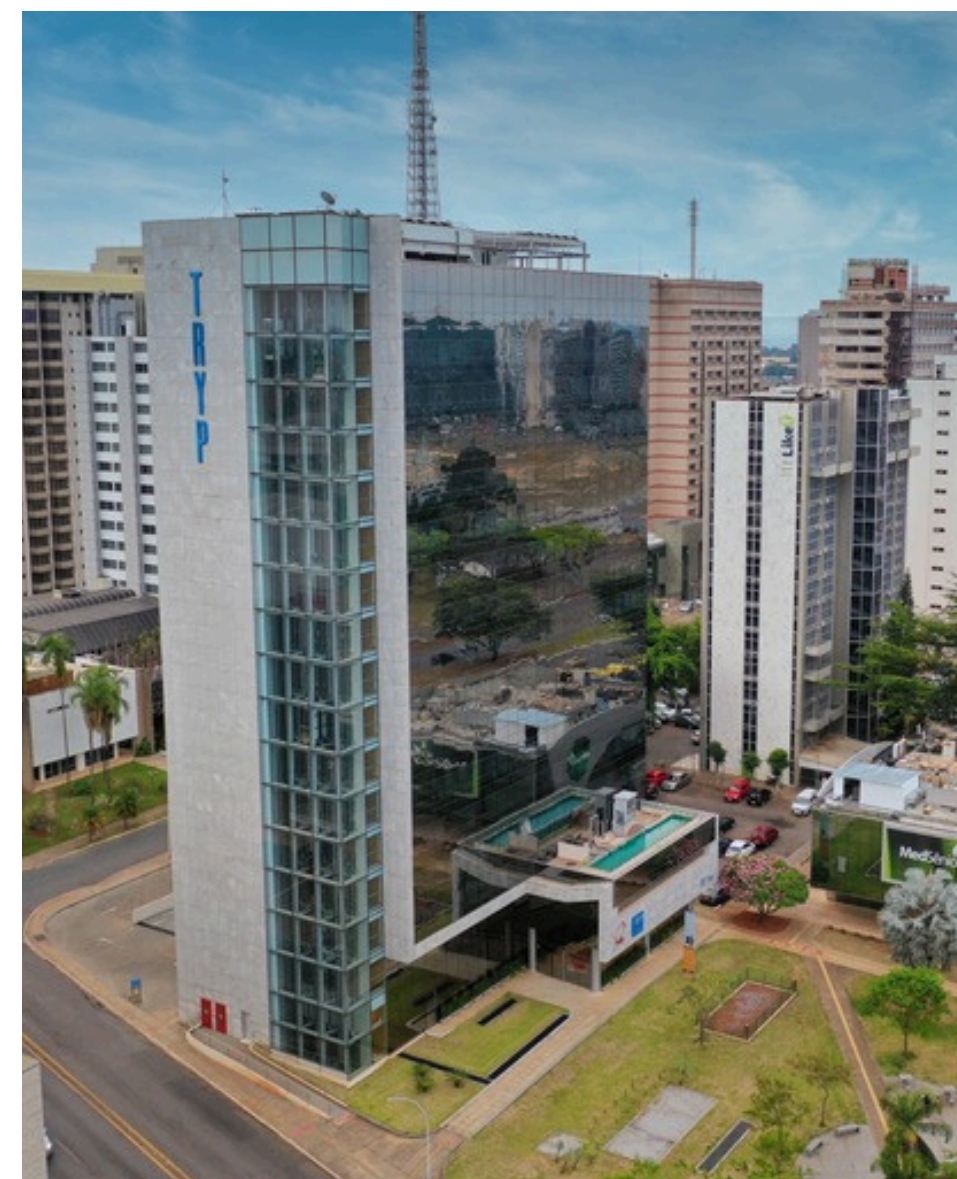

DF | BRASÍLIA

TRYP BY WYNDHAM BRASÍLIA NAÇÕES

Curta a capital brasileira com todo o conforto que você merece, em uma das áreas mais bem localizadas da cidade e estrutura 100% completa, com Fitness Center, restaurante 24 horas, espaço para eventos, piscina e muito mais.

São 264 apartamentos na categoria Standard, Executivo e Premium. Wi-Fi, ar-condicionado, cofre digital, frigobar, mesa de trabalho, secador de cabelo, poltrona e televisão de 43 polegadas com programação de TV a cabo.

Próximo a torre de TV de Brasília, um dos cartões postais da cidade no Setor Hoteleiro Sul, e a apenas 500m dos Shoppings Pátio Brasil e Venâncio.

FACILIDADES

- Piscina
- Fitness Center
- Sala de eventos para 120 pessoas
- Estacionamento coberto
- Smart TVs com canais a cabo
- Wi-Fi

ÁREA DE EVENTOS

- 5 salas de reunião;
- 120 pessoas para conferências ou 50 pessoas para banquetes.

ENDEREÇO

SHS Quadra 4, Lote 7
Brasília, DF 70.322-909
contato@trypbrasil.com.br