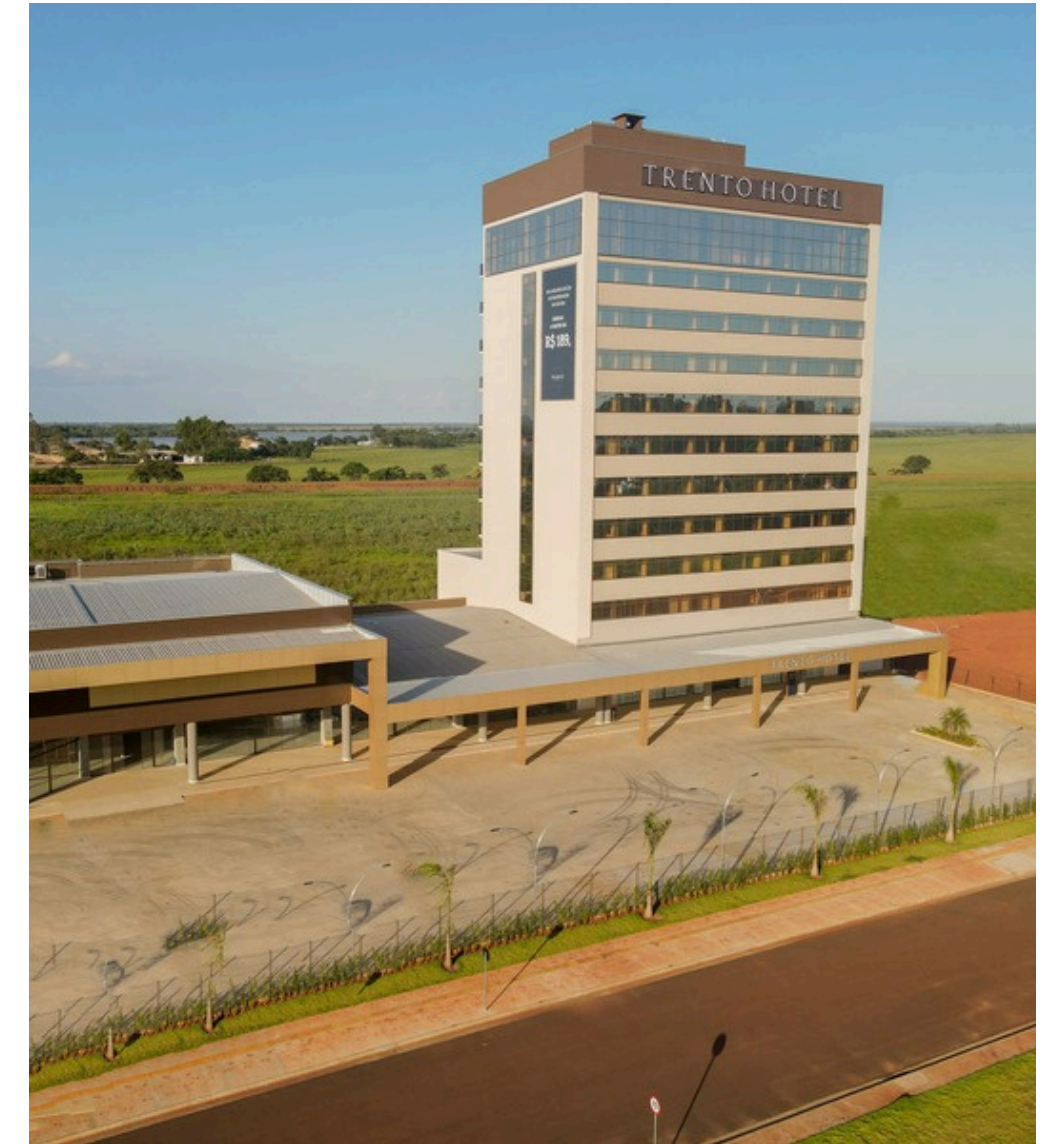

PR | GUAÍRA

TRENTO HOTEL GUAÍRA BY UNNA

A cidade atrai viajantes a negócios e a lazer devido a sua localização, tendo o agronegócio como um importante segmento, além do Liberty Duty Free anexo ao hotel.

Os apartamentos oferecem facilidades e conforto, todos equipados com ar-condicionado, secador de cabelo, mesa de trabalho, cofre e mini-bar. As opções de acomodação são standard com 1 cama queen, 2 ou 3 camas de solteiro; e suíte com 1 cama queen.

FACILIDADES

- Restaurante
- Grab & Go
- Loja de conveniência
- Estacionamento
- Wifi

ÁREA DE EVENTOS

- Sala para até 100 pessoas em formato de auditório e um sala para até 30 pessoas

ENDEREÇO

Av. Almirante Tamandaré, 625
Guaíra, PR | 85980-000
reservas@trentohotel.com.br