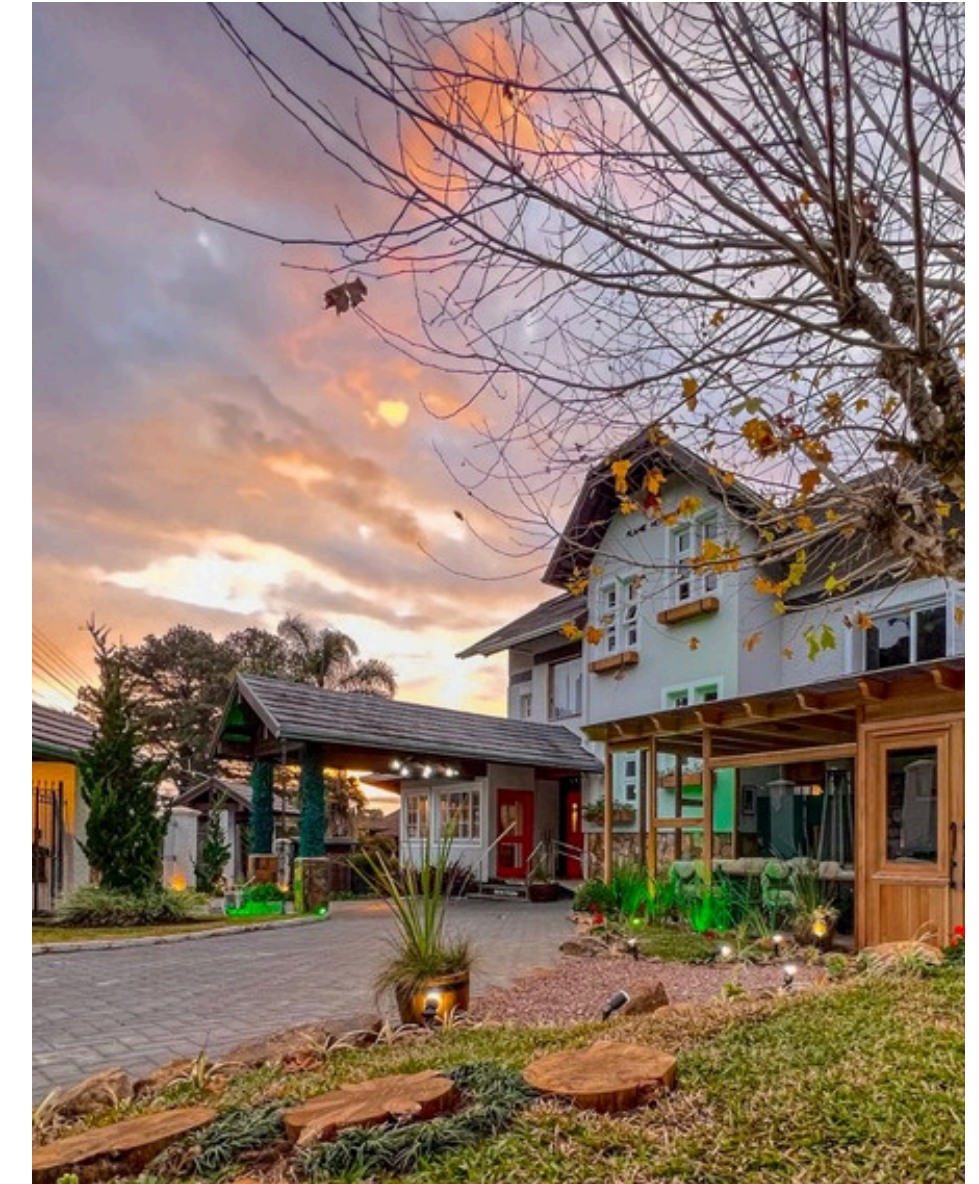

ENDEREÇO

R. Nagibe G. da Rosa, 192 - Vila Suzana,
Canela - RS, 95680-000

(54) 99685-3064