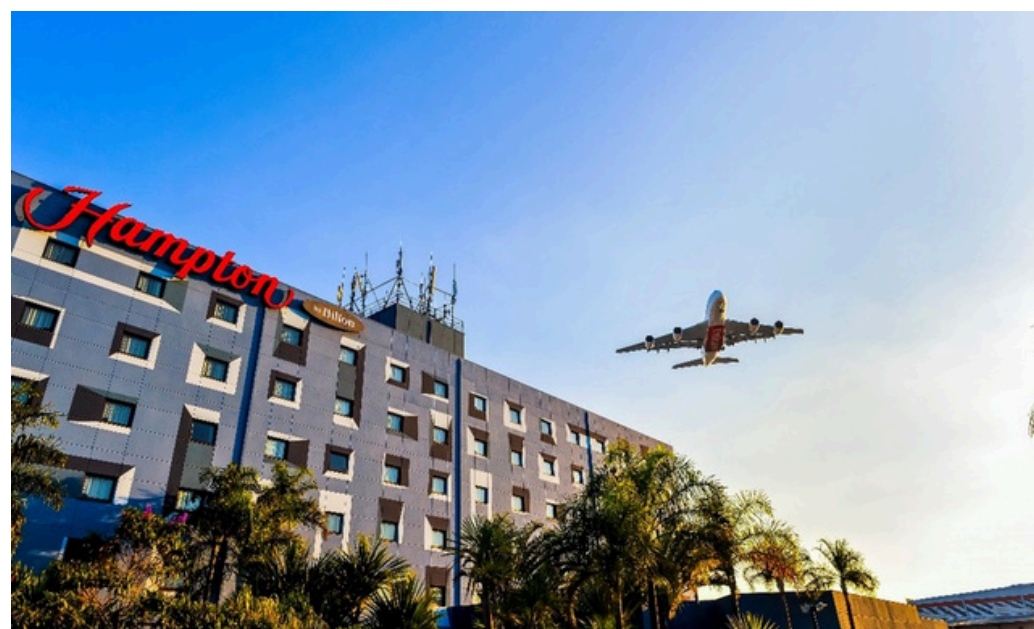

ENDEREÇO

Rua Haddock Lobo, 867
São Paulo, SP 01414-001
matizmanhattan@hotelariabrasil.com.br

SP | GUARULHOS

HAMPTON BY HILTON GUARULHOS AIRPORT

Convenientemente localizado a 4 km do Aeroporto Internacional de São Paulo/Guarulhos (GRU) e com traslado gratuito de/para o aeroporto, o hotel oferece praticidade e conforto para hóspedes em trânsito ou em conexão.

A cobertura do hotel é reconhecida como um dos melhores pontos da região para plane spotting, ideal para quem deseja observar ou fotografar aeronaves pousando e decolando do aeroporto mais movimentado do país.