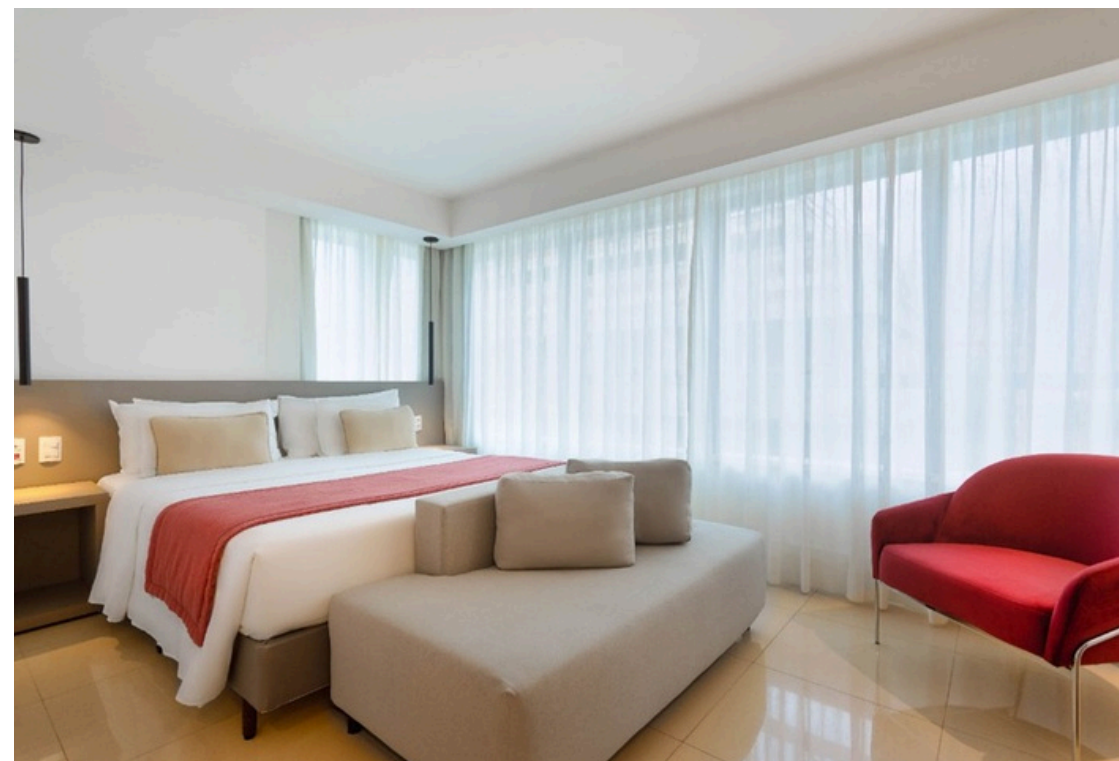

DF | BRASÍLIA

RAMADA BY WYNDHAM BRASÍLIA ALVORADA HOTEL

Situado no Setor Hoteleiro Sul, oferece a melhor experiência de hospedagem da cidade, com localização privilegiada - próximo a pontos turísticos, sociais e gastronômicos - e estrutura moderna e acolhedora.

A área de eventos oferece um ambiente moderno e amplo com toda a estrutura necessária para a realização de um evento de sucesso, com Foyer, acessibilidade a PNEs e sala de apoio e tradução.

FACILIDADES

- Piscina
- Fitness Center
- Sala de eventos para 120 pessoas
- Estacionamento coberto
- Smart TVs com canais a cabo
- Wi-Fi

ÁREA DE EVENTOS

- 5 salas de reunião;
- 120 pessoas para conferências ou 50 pessoas para banquetes.