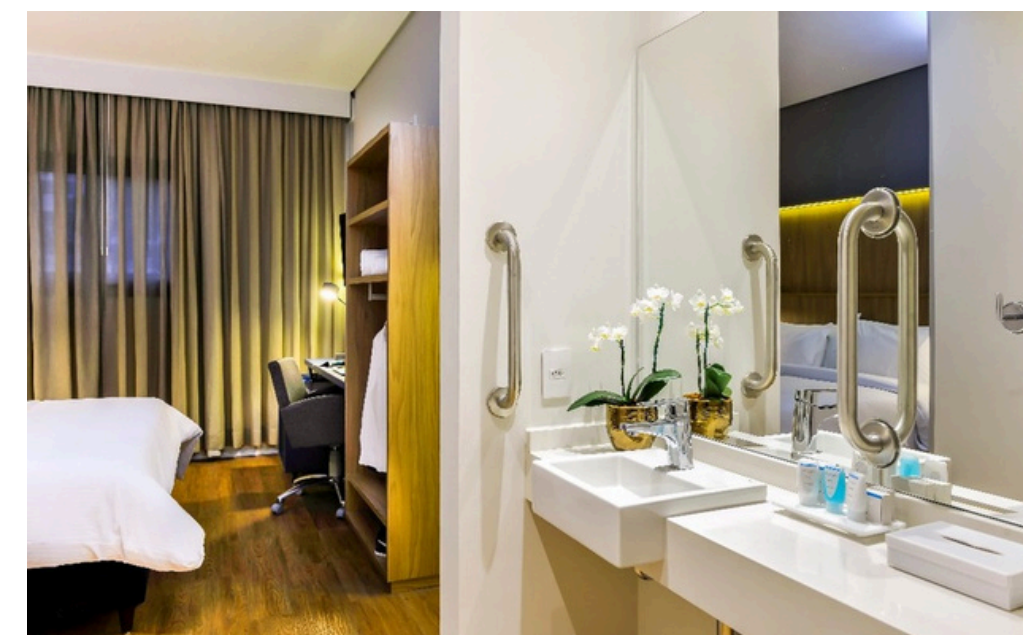

EVENTOS & REUNIÕES

O hotel conta com estrutura para grupos e eventos corporativos — salas de reunião e espaço de banquete disponíveis, com flexibilidade para bloqueio de quartos e organização de grupo diretamente online.

- Até 300 pessoas em auditório em salas modulares
- Suite offices para até 6 pessoas com privacidade