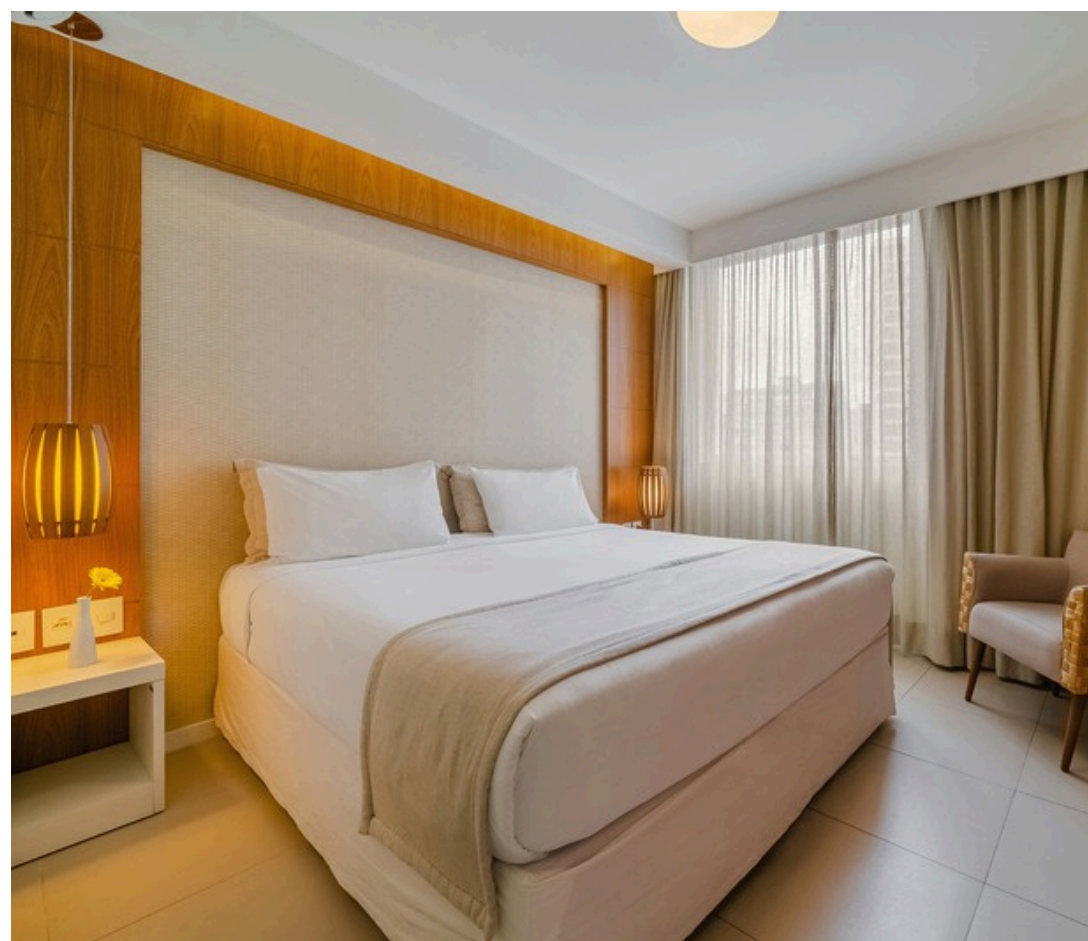

ENDEREÇO

Rua Joaquim Távora, 54
Niterói, RJ | 24230-540
reservas@matizniteroi.com.br