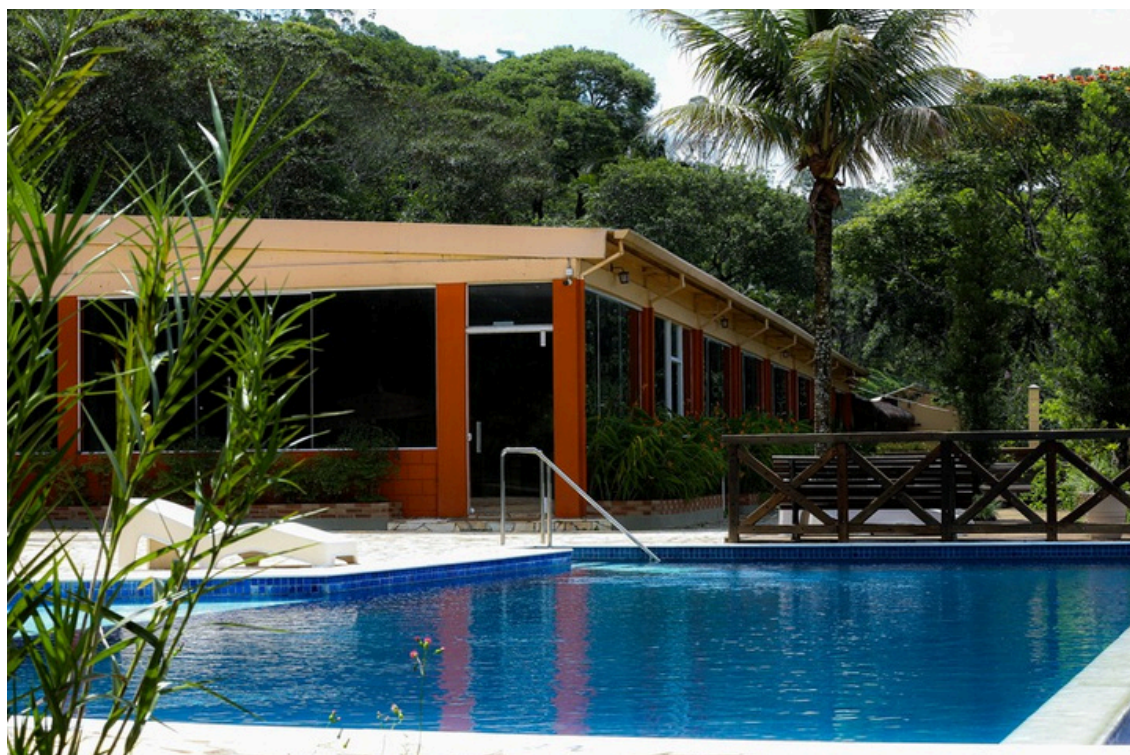

SP | IGARATÁ

MATIZ IGARATÁ RESORT, SPA E EVENTOS

O Matiz Resort Igaratá Spa e Eventos oferece toda a estrutura de hospedagem e conforto já conhecidas da marca, e agora associado ao bem-estar e saúde também. E esse diferencial está na área de spa; são 10 salas totalmente preparadas para oferecer tratamentos estéticos e relaxantes. São 62 apartamentos em 3 categorias,

Além das opções de lazer no hotel, a cidade oferece inúmeras opções de lazer, como passeios por trilhas a pé ou de mountain bike, turismo náutico e aventuras.

FACILIDADES

- Fitness Center
- Estacionamento
- Restaurante
- Spa
- Pet friendly
- Beach tennis
- Quadra de badminton
- Piscina borda infinita
- Piscina coberta e aquecida
- Coworking
- Lagos e viveiros