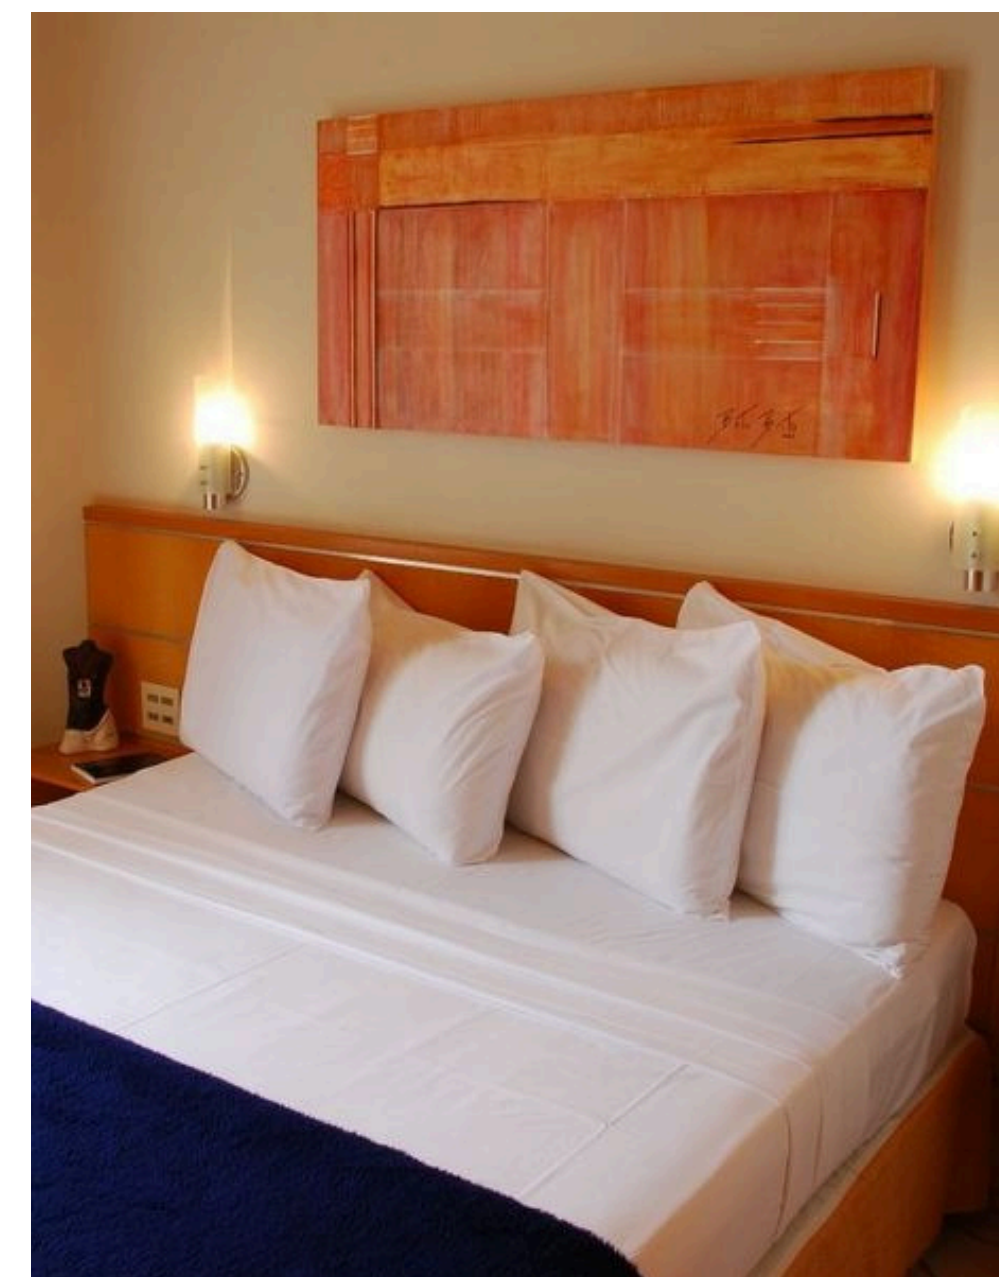

BH | BELO HORIZONTE

DIFFERENCIAL FLAT BY UNNA

Localizado na região do Vale do Sereno, em Nova Lima (MG), o Differential Flat oferece uma experiência de hospedagem confortável e funcional, ideal para viagens corporativas e estadias prolongadas.

Próximo ao BH Shopping, hospitais, bares e restaurantes, o hotel combina praticidade, tranquilidade e excelente localização.

Os apartamentos amplos contam com decoração aconchegante, varanda privativa, sala de estar e cozinha americana equipada, proporcionando mais conforto e autonomia aos hóspedes. O hotel oferece café da manhã servido no apartamento, além de serviços pensados para estadias práticas e confortáveis.

FACILIDADES

- Café da manhã incluso
- Wi-Fi gratuito
- Estacionamento coberto
- Recepção 24 horas
- Serviço de quarto
- Lavanderia completa
- Apartamentos com varanda
- Cozinha americana equipada
- TV a cabo
- Ar-condicionado
- Elevador e acessibilidade
- Excelente localização próximo ao BH Shopping

ENDEREÇO

Alameda do Ingá, 50 – Vale do Sereno
Nova Lima – MG | CEP 34006-042
Telefone: (31) 3286-6944
E-mail:
differentialflat@vetorsulhotelaria.com.br