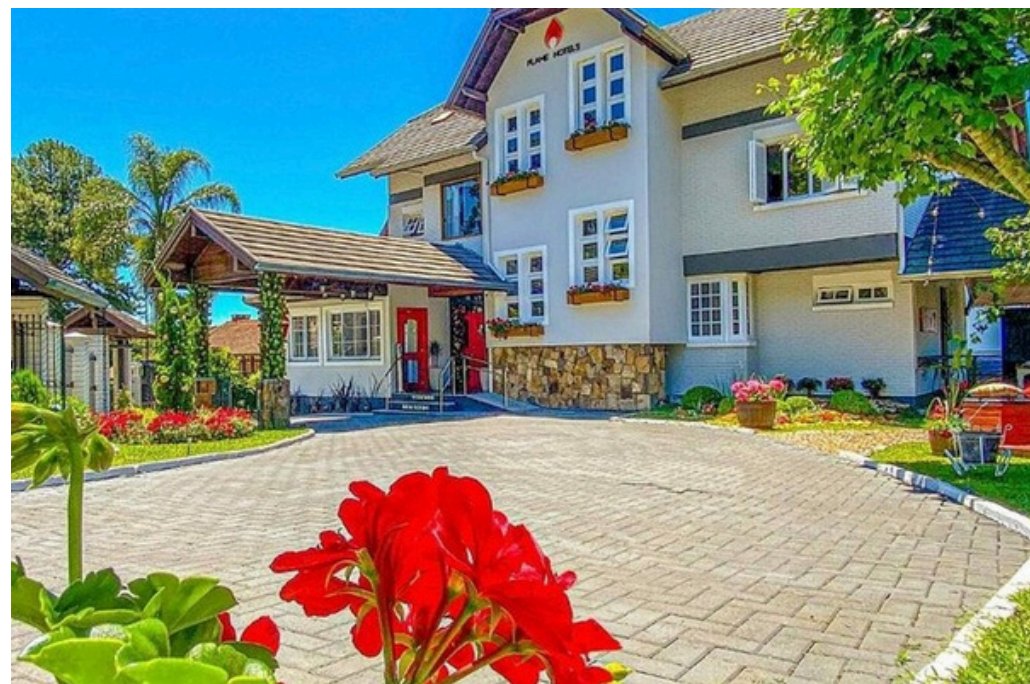

RS | CANELA

FLAME HOTEL CANELA BY UNNA

O Flame Hotel Boutique Canela é um charmoso hotel localizado na Vila Suzana, a cerca de 1 km do centro de Canela. Com decoração moderna e aconchegante, oferece suítes com varanda, banheira e smart TV.

Seu ambiente tranquilo e acolhedor inclui salão de jogos, mini-cinema, lareira e academia. O café da manhã é variado e elogiado, com bolos, pães e bebidas quentes. Destaque também para o Flame Fondue, ideal para momentos românticos. Reconhecido pelo atendimento e conforto, é uma ótima opção para quem busca descanso e sofisticação na Serra Gaúcha.

FACILIDADES

- Salão de jogos
- Sala de cinema
- Lareira
- Academia
- Café da manhã
- Bicicletas gratuitas